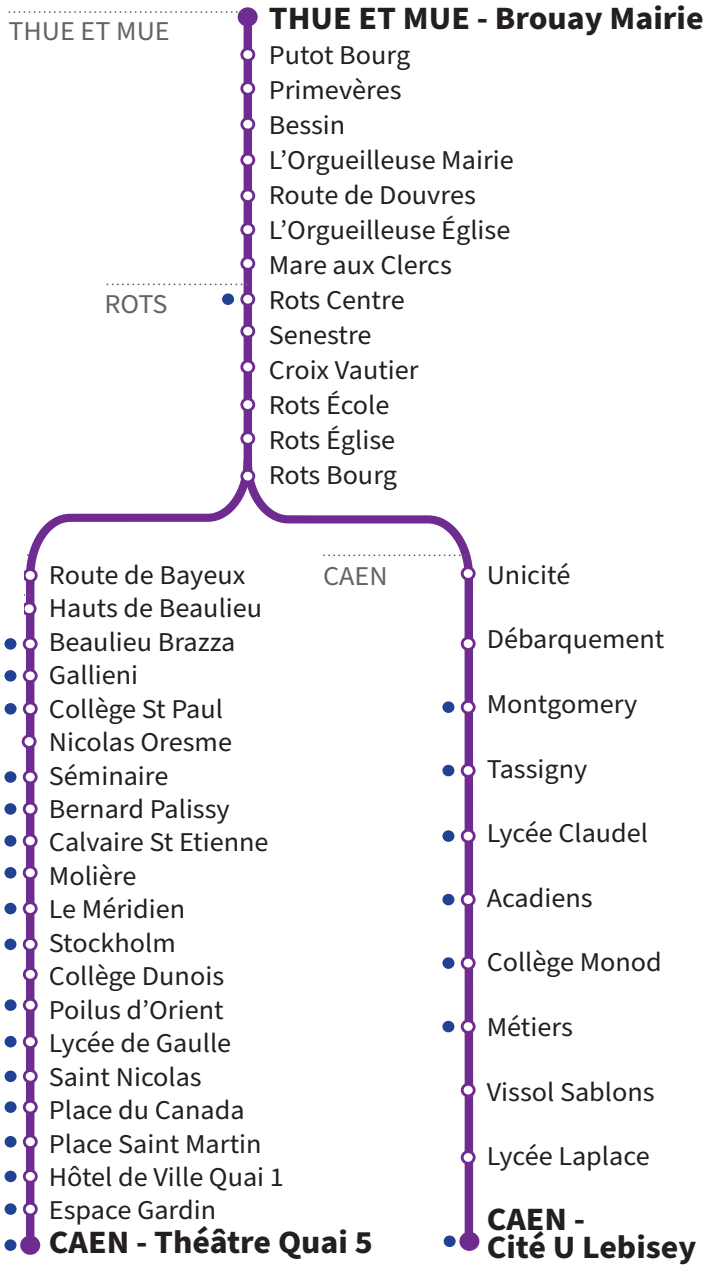

# RÉSEAU COMPLÉMENTAIRE\*

Horaires valables du 8 janvier au 5 juillet 2024 inclus

\* : Arrêt accessible dans les deux sens aux personnes à mobilité réduite. 

VERS CAEN Cité U Lebisey		LUNDI À VENDREDI					
<b>THUE ET MUE</b>	Brouay Mairie	6.41	7.08		7.44		8.19
	Putot Bourg	6.45	7.12		7.48		8.23
	Primevères	6.46	7.13		7.49		8.24
	Bessin	6.48	7.15		7.51		8.26
	L'Orgueilleuse Mairie	6.49	7.16		7.52		8.27
	Route de Douvres	6.52	7.19		-	7.55	8.30
	L'Orgueilleuse Église	6.54	7.21		7.53	7.58	8.32
	Mare aux Clercs	6.56	7.22		7.54	7.59	8.33
	Rots centre	7.05	7.31		-	-	8.42
	Senestre	7.07	7.33	7.47	-	-	8.44
<b>ROTS</b>	Croix Vautier	7.08	7.34	7.48	-	-	8.45
	Rots École	7.11	7.37	7.51	-	-	8.48
	Rots Église	7.15	7.39	7.53	-	-	8.50
	Rots Bourg	7.18	7.42	7.56	-	-	8.53
	Route de Bayeux	-	7.48	8.02	-	-	9.00
<b>CAEN</b>	Hauts de Beaulieu	-	7.51	8.05	-	-	9.03
	Beaulieu Brazza	-	7.51	8.05	-	-	9.03
	Gallieni	-	7.52	8.06	-	-	9.04
	Collège St-Paul	-	7.53	8.07	-	-	9.05
	Nicolas Oresme	-	7.53	8.07	-	-	9.05
	Séminaire	-	7.54	8.08	-	-	9.06
	Bernard Palissy	-	7.55	8.09	-	-	9.07
	Calvaire St-Etienne	-	7.55	8.09	-	-	9.07
	Molière	-	-	-	8.08	8.15	-
	Le Méridien	-	-	-	8.09	8.15	-
	Stockholm	-	-	-	8.10	8.16	-
	Collège Dunois	-	-	-	8.11	8.16	-
	Poilus d'Orient	-	7.57	8.11	8.12	8.17	9.09
	Lycée de Gaulle	-	7.59	8.13	8.15	8.20	9.11
	St-Nicolas	-	8.00	8.14	8.16	8.21	9.12
Place du Canada	-	8.01	8.15	8.17	8.22	9.13	
Place St-Martin	-	8.02	8.16	8.18	8.23	9.14	
Hôtel de Ville quai 1	-	8.03	8.17	8.20	8.25	9.15	
Espace Gardin	-	8.04	8.18	8.21	8.27	9.16	
Théâtre quai 5	-	8.06	8.20	8.24	8.29	9.18	
Unicité	7.28						
Débarquement	7.29						
Montgomery	7.29						
Tassigny	7.30						
Lycée Claudel	7.30						
Acadiens	7.31						
Collège Monod	7.31						
Métiers	7.32						
Vissol Sablons	7.37						
Lycée Laplace	7.40						
Cité U Lebisey	7.42						