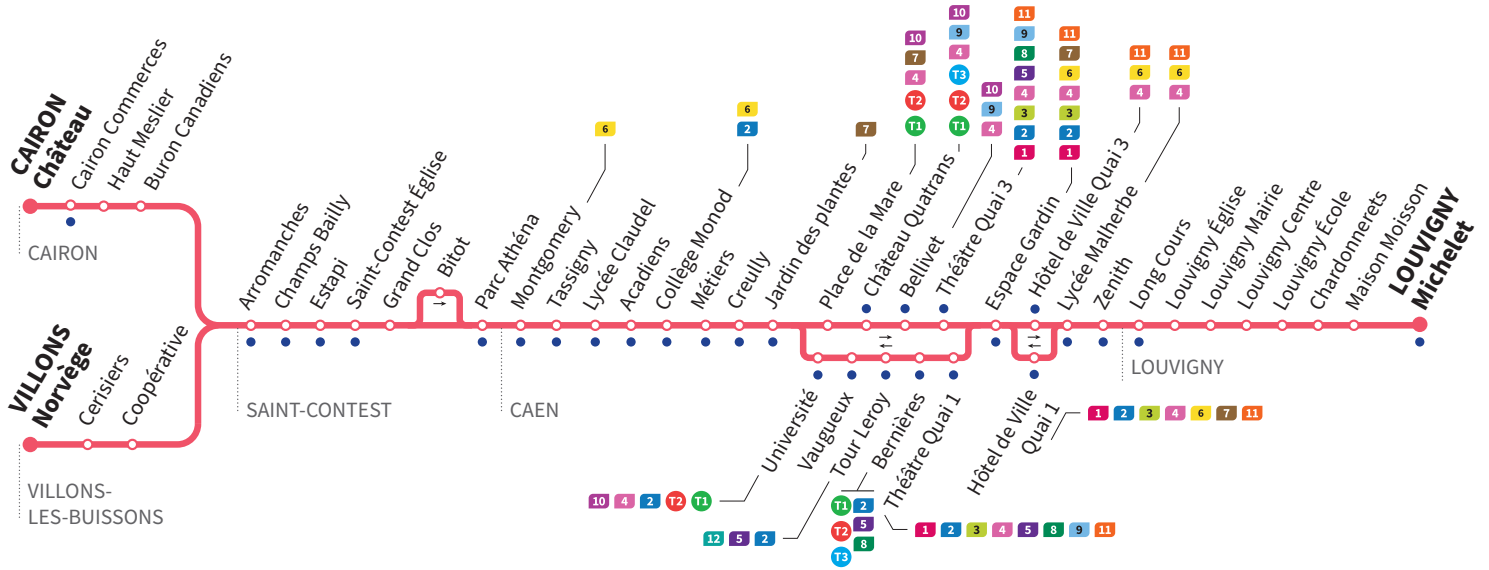

Horaires valables du lundi 11 mars jusqu'au dimanche 30 juin 2024*

VACANCES SCOLAIRES / Lundi à vendredi Direction → LOUVIGNY - Michelet

Villons Norvège	5.49	-	6.51	-	7.53	-	9.04	-	10.14	-	11.24
Cairon Château	-	6.18	-	7.21	-	8.27	-	9.40	-	10.50	-
Arromanches	5.55	6.24	6.57	7.27	8.00	8.33	9.11	9.46	10.21	10.56	11.31
Saint-Contest Église	5.58	6.27	7.00	7.30	8.03	8.36	9.14	9.49	10.24	10.59	11.34
Parc Athéna	6.01	6.30	7.03	7.33	8.06	8.40	9.18	9.52	10.27	11.02	11.37
Collège Monod	6.04	6.33	7.07	7.37	8.10	8.44	9.22	9.56	10.31	11.06	11.41
Jardins des Plantes	6.09	6.38	7.12	7.42	8.15	8.49	9.27	10.01	10.36	11.11	11.46
Château Quatrans	6.12	6.41	7.16	7.46	8.20	8.54	9.31	10.05	10.40	11.15	11.50
Théâtre Quai 3	6.15	6.44	7.20	7.50	8.25	8.59	9.36	10.10	10.45	11.20	11.55
Lycée Malherbe	6.18	6.47	7.24	7.55	8.30	9.04	9.41	10.15	10.50	11.25	12.00
Zénith	6.19	6.48	7.25	7.56	8.31	9.05	9.42	10.16	10.51	11.26	12.01
Long Cours	6.23	6.52	7.29	8.01	8.36	9.10	9.46	10.20	10.56	11.31	12.06
Michelet	6.28	6.57	7.34	8.06	8.42	9.15	9.51	10.25	11.01	11.36	12.11

HORAIRES VACANCES SCOLAIRES

Les lignes de bus circulent avec des horaires spécifiques pendant les vacances scolaires :

Toussaint : du 30 octobre au 5 novembre 2023
Noël : du 25 décembre 2023 au 7 janvier 2024
Hiver : du 26 février au 10 mars 2024
Printemps : du 22 avril au 5 mai 2024
Ascension : du 8 mai au 12 mai 2024
Aucun bus ne circule le 1er mai

Villons Norvège	-	12.35	-	13.45	-	14.54	-	16.07	-	17.21	-	18.40	-	19.48	-	20.50
Cairon Château	12.00	-	13.11	-	14.20	-	15.30	-	16.45	-	18.00	-	19.15	-	20.19	-
Arromanches	12.06	12.42	13.17	13.52	14.26	15.01	15.36	16.14	16.51	17.28	18.06	18.47	19.21	19.54	20.25	20.56
Saint-Contest Église	12.09	12.45	13.20	13.55	14.29	15.04	15.39	16.17	16.54	17.31	18.09	18.50	19.24	19.57	20.27	20.58
Parc Athéna	12.12	12.48	13.23	13.58	14.32	15.07	15.42	16.20	16.57	17.34	18.12	18.53	19.27	20.00	20.30	21.01
Collège Monod	12.16	12.52	13.27	14.02	14.36	15.11	15.46	16.24	17.01	17.38	18.16	18.56	19.30	20.03	20.33	21.04
Jardins des Plantes	12.21	12.57	13.32	14.07	14.41	15.16	15.51	16.29	17.06	17.44	18.22	19.01	19.35	20.08	20.38	21.09
Château Quatrans	12.25	13.01	13.36	14.11	14.45	15.21	15.56	16.34	17.11	17.49	18.27	19.05	19.39	20.11	20.41	21.12
Théâtre Quai 3	12.30	13.05	13.40	14.16	14.50	15.26	16.01	16.40	17.17	17.55	18.33	19.10	19.43	20.15	20.45	21.15
Lycée Malherbe	12.35	13.10	13.45	14.21	14.55	15.31	16.07	16.46	17.23	18.01	18.39	19.15	19.47	20.19	20.49	21.19
Zénith	12.36	13.11	13.46	14.22	14.56	15.32	16.08	16.47	17.24	18.02	18.40	19.16	19.48	20.20	20.50	21.20
Long Cours	12.41	13.16	13.50	14.26	15.01	15.37	16.13	16.52	17.29	18.07	18.44	19.20	19.52	20.24	20.53	21.23
Michelet	12.46	13.21	13.56	14.32	15.06	15.42	16.18	16.57	17.35	18.13	18.50	19.25	19.57	20.29	20.58	21.28