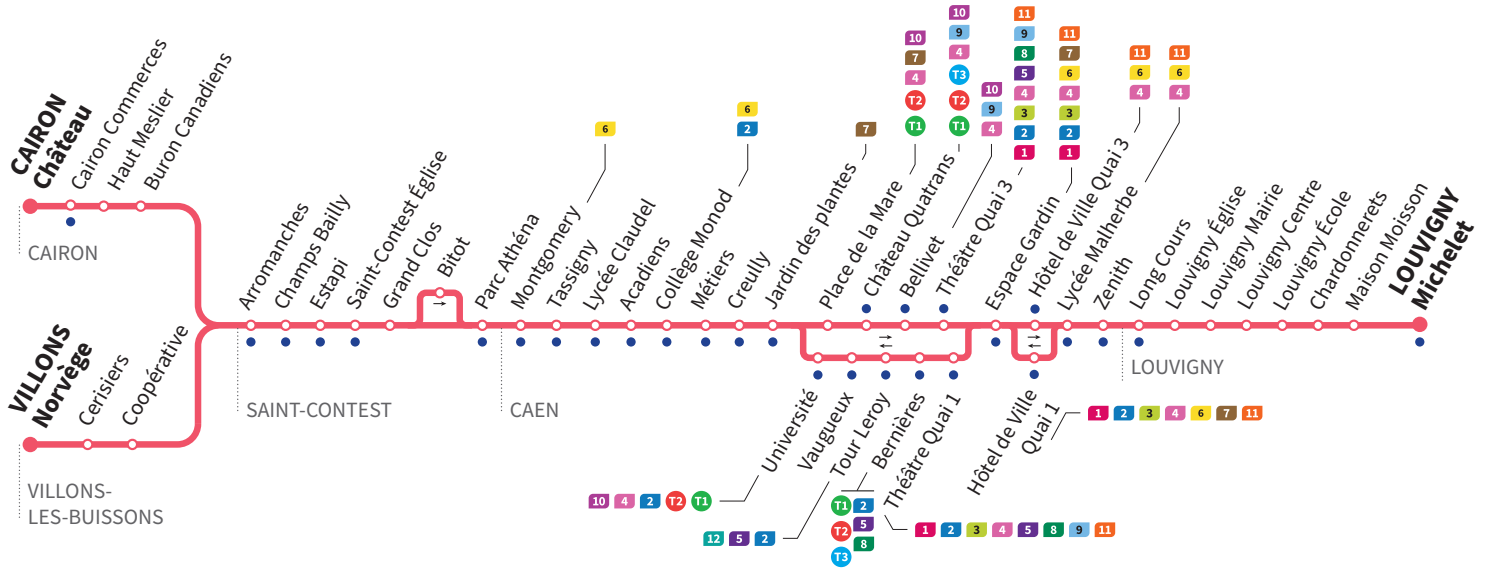

Horaires valables du lundi 11 mars jusqu'au dimanche 30 juin 2024*

VACANCES SCOLAIRES / Lundi à vendredi Direction → CAIRON - Château / VILLONS-LES-BUISSONS - Norvège

Michelet	5.56	6.35	7.03	7.29	8.04	8.47	9.21	9.56	10.31	11.06	11.41
Long Cours	6.01	6.40	7.08	7.35	8.10	8.52	9.26	10.01	10.36	11.11	11.46
Zénith	6.04	6.43	7.12	7.40	8.16	8.56	9.30	10.05	10.40	11.15	11.50
Lycée Malherbe	6.06	6.45	7.14	7.42	8.18	8.58	9.32	10.07	10.42	11.17	11.52
Théâtre Quai 1	6.10	6.49	7.18	7.47	8.24	9.03	9.37	10.12	10.47	11.22	11.57
Tour Leroy	6.13	6.52	7.21	7.50	8.27	9.06	9.40	10.15	10.50	11.25	12.00
Jardins des Plantes	6.17	6.56	7.25	7.56	8.33	9.11	9.45	10.20	10.55	11.30	12.06
Collège Monod	6.22	7.01	7.31	8.03	8.40	9.18	9.51	10.26	11.01	11.36	12.12
Parc Athéna	6.25	7.04	7.35	8.07	8.44	9.21	9.54	10.29	11.04	11.39	12.15
Saint-Contest Église	6.27	7.06	7.37	8.11	8.47	9.24	9.57	10.32	11.07	11.42	12.18
Arromanches	6.30	7.09	7.40	8.14	8.50	9.27	10.00	10.35	11.10	11.45	12.21
Cairon Château	-	7.15	-	8.20	-	9.33	-	10.41	-	11.51	-
Villons Norvège	6.36	-	7.47	-	8.57	-	10.07	-	11.17	-	12.28

HORAIRES VACANCES SCOLAIRES

Les lignes de bus circulent avec des horaires spécifiques pendant les vacances scolaires :

Toussaint : du 30 octobre au 5 novembre 2023

Noël : du 25 décembre 2023 au 7 janvier 2024

Hiver : du 26 février au 10 mars 2024

Printemps : du 22 avril au 5 mai 2024

Ascension : du 8 mai au 12 mai 2024

Aucun bus ne circule le 1er mai

Michelet	12.16	12.51	13.26	14.01	14.38	15.12	15.49	16.23	17.02	17.41	18.19	18.56	19.30	20.03	20.35	21.03
Long Cours	12.21	12.56	13.31	14.06	14.43	15.17	15.54	16.28	17.07	17.46	18.24	19.01	19.35	20.08	20.40	21.08
Zénith	12.25	13.00	13.35	14.10	14.47	15.21	15.58	16.32	17.11	17.50	18.28	19.04	19.38	20.11	20.43	21.11
Lycée Malherbe	12.27	13.02	13.37	14.12	14.49	15.23	16.00	16.34	17.13	17.52	18.30	19.06	19.40	20.13	20.45	21.13
Théâtre Quai 1	12.32	13.07	13.42	14.17	14.53	15.28	16.05	16.39	17.18	17.57	18.35	19.11	19.45	20.17	20.49	21.16
Tour Leroy	12.35	13.10	13.45	14.20	14.56	15.31	16.09	16.43	17.22	18.01	18.39	19.14	19.48	20.20	20.52	21.19
Jardins des Plantes	12.41	13.16	13.51	14.26	15.02	15.37	16.15	16.49	17.28	18.07	18.45	19.20	19.53	20.25	20.57	21.23
Collège Monod	12.48	13.23	13.57	14.32	15.08	15.44	16.22	16.56	17.36	18.15	18.52	19.27	19.59	20.30	21.02	21.28
Parc Athéna	12.51	13.26	14.00	14.35	15.11	15.47	16.25	17.00	17.40	18.19	18.56	19.30	20.02	20.33	21.05	21.31
Saint-Contest Église	12.54	13.29	14.03	14.38	15.14	15.51	16.29	17.04	17.44	18.23	19.00	19.33	20.04	20.35	21.07	21.33
Arromanches	12.57	13.32	14.06	14.41	15.17	15.54	16.32	17.07	17.47	18.26	19.03	19.36	20.07	20.38	21.10	21.36
Cairon Château	13.03	-	14.12	-	15.23	-	16.38	-	17.53	-	19.09	-	20.13	-	21.16	-
Villons Norvège	-	13.39	-	14.48	-	16.01	-	17.14	-	18.33	-	19.42	-	20.44	-	21.42