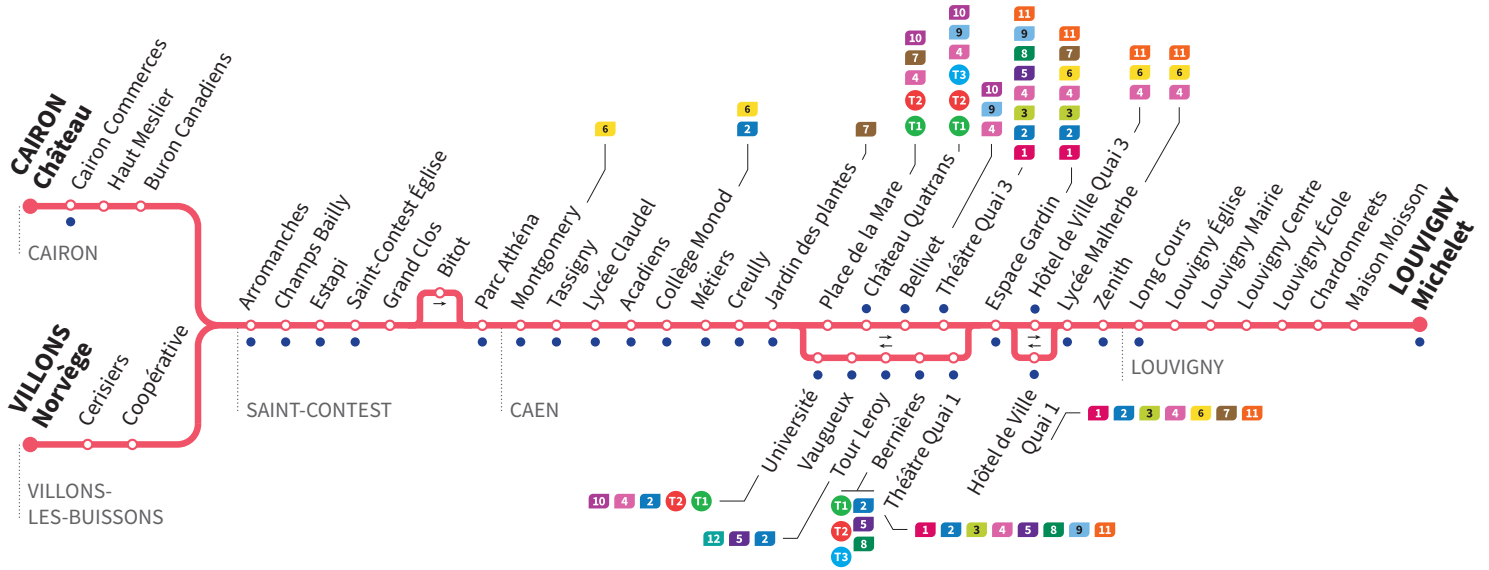

Horaires valables du lundi 11 mars jusqu'au dimanche 30 juin 2024*

Samedi Direction → LOUVIGNY - Michelet

Villons Norvège	6.49	-	8.04	-	9.12	-	10.22	-	11.32	-	12.42	-
Cairon Château	-	7.30	-	8.40	-	9.48	-	10.58	-	12.08	-	13.18
Arromanches	6.55	7.35	8.10	8.45	9.18	9.53	10.28	11.03	11.38	12.13	12.48	13.23
Saint-Contest Église	6.58	7.38	8.13	8.48	9.21	9.56	10.31	11.06	11.41	12.16	12.51	13.26
Parc Athéna	7.01	7.41	8.16	8.51	9.24	9.59	10.34	11.09	11.44	12.19	12.54	13.29
Collège Monod	7.04	7.44	8.19	8.54	9.28	10.03	10.38	11.13	11.48	12.23	12.58	13.33
Jardins des Plantes	7.09	7.49	8.24	8.59	9.33	10.08	10.43	11.18	11.53	12.28	13.03	13.38
Château Quatrans	7.12	7.52	8.27	9.02	9.36	10.11	10.46	11.21	11.57	12.32	13.07	13.42
Théâtre Quai 3	7.15	7.55	8.30	9.05	9.40	10.15	10.50	11.25	12.01	12.36	13.11	13.46
Lycée Malherbe	7.19	7.59	8.35	9.10	9.45	10.20	10.55	11.30	12.05	12.40	13.15	13.51
Zénith	7.20	8.00	8.36	9.11	9.46	10.21	10.56	11.31	12.06	12.41	13.16	13.52
Long Cours	7.24	8.04	8.40	9.15	9.50	10.25	11.01	11.36	12.11	12.46	13.21	13.57
Michelet	7.29	8.09	8.45	9.20	9.55	10.30	11.06	11.41	12.16	12.51	13.26	14.02

Villons Norvège	13.52	-	15.00	-	16.10	-	17.22	-	18.34	-	19.45	-
Cairon Château	-	14.26	-	15.36	-	16.45	-	17.57	-	19.09	-	20.21
Arromanches	13.58	14.31	15.06	15.41	16.16	16.50	17.28	18.02	18.40	19.14	19.51	20.26
Saint-Contest Église	14.01	14.34	15.09	15.44	16.19	16.53	17.31	18.05	18.43	19.17	19.54	20.29
Parc Athéna	14.04	14.37	15.12	15.47	16.22	16.56	17.34	18.08	18.46	19.20	19.56	20.31
Collège Monod	14.08	14.41	15.16	15.51	16.26	17.00	17.38	18.12	18.49	19.23	19.59	20.34
Jardins des Plantes	14.14	14.47	15.21	15.56	16.31	17.05	17.43	18.17	18.54	19.28	20.04	20.39
Château Quatrans	14.18	14.51	15.26	16.01	16.36	17.10	17.48	18.22	18.59	19.32	20.07	20.42
Théâtre Quai 3	14.22	14.56	15.31	16.06	16.42	17.16	17.53	18.27	19.04	19.36	20.11	20.46
Lycée Malherbe	14.27	15.01	15.36	16.11	16.47	17.21	17.58	18.32	19.08	19.40	20.15	20.50
Zénith	14.28	15.02	15.37	16.12	16.48	17.22	17.59	18.33	19.09	19.41	20.16	20.51
Long Cours	14.32	15.06	15.41	16.16	16.53	17.27	18.04	18.38	19.14	19.45	20.19	20.54
Michelet	14.37	15.11	15.47	16.22	16.58	17.32	18.09	18.43	19.19	19.50	20.24	20.59

*Sous réserve de modification. Horaires théoriques sous réserve des conditions de circulation.