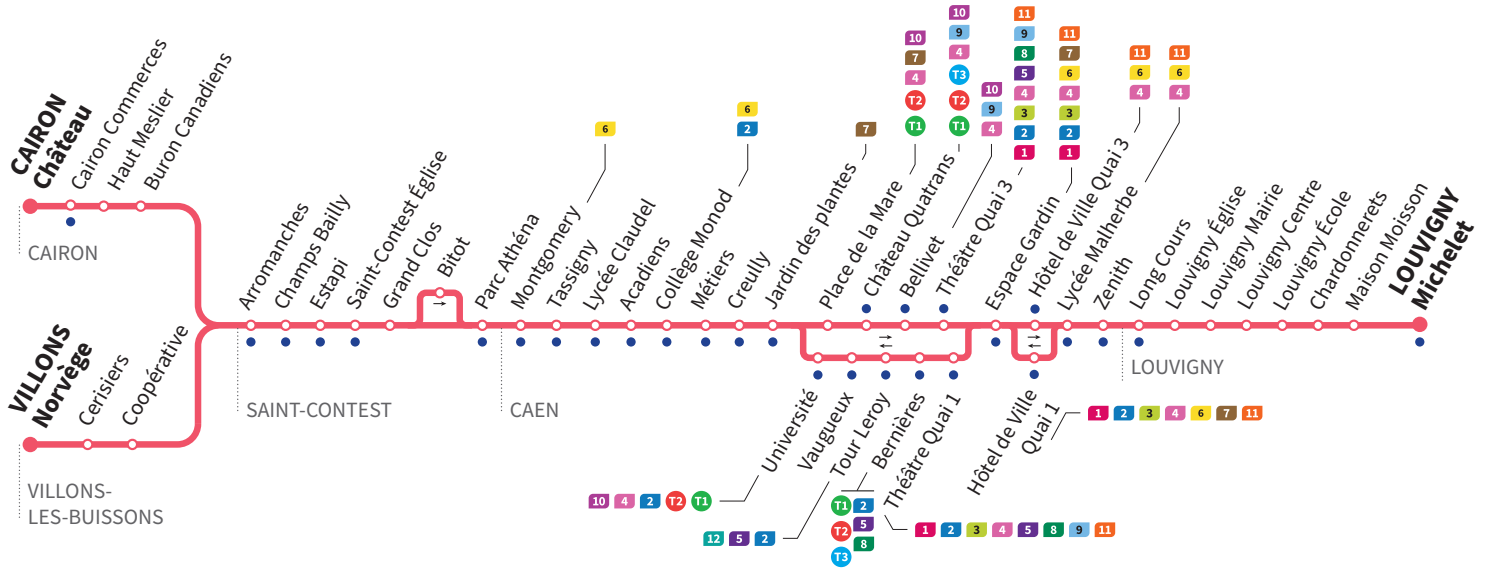

Horaires valables du lundi 11 mars jusqu'au dimanche 30 juin 2024*

Lundi à vendredi Direction → LOUVIGNY - Michelet

Retrouvez les horaires en période de vacances scolaires p.6

Villons Norvège	5.48	-	6.48	-	7.41	-	8.39	-	9.30	-	10.20	-	11.10	-	11.59	-	12.49	-
Cairon Château	-	6.17	-	7.15	-	8.13	-	9.07	-	9.56	-	10.46	-	11.36	-	12.25	-	13.15
Arromanches	5.54	6.22	6.54	7.20	7.48	8.19	8.46	9.13	9.37	10.02	10.27	10.52	11.17	11.42	12.06	12.31	12.56	13.21
Saint-Contest Église	5.57	6.25	6.57	7.24	7.52	8.23	8.50	9.16	9.40	10.05	10.30	10.55	11.20	11.45	12.09	12.34	12.59	13.24
Parc Athéna	6.00	6.28	7.00	7.27	7.55	8.27	8.54	9.20	9.43	10.08	10.33	10.58	11.23	11.48	12.12	12.37	13.02	13.27
Collège Monod	6.03	6.31	7.04	7.31	7.59	8.31	8.58	9.24	9.47	10.12	10.37	11.02	11.27	11.52	12.17	12.42	13.07	13.32
Jardins des Plantes	6.09	6.37	7.10	7.38	8.06	8.38	9.04	9.30	9.53	10.18	10.43	11.08	11.33	11.58	12.23	12.48	13.13	13.38
Château Quatrans	6.12	6.40	7.14	7.42	8.11	8.43	9.08	9.34	9.57	10.22	10.47	11.12	11.37	12.02	12.27	12.52	13.17	13.42
Théâtre Quai 3	6.15	6.43	7.18	7.47	8.16	8.48	9.13	9.39	10.02	10.27	10.52	11.17	11.42	12.07	12.32	12.57	13.22	13.47
Lycée Malherbe	6.18	6.46	7.22	7.52	8.21	8.53	9.18	9.44	10.07	10.32	10.57	11.22	11.47	12.12	12.37	13.02	13.27	13.52
Zénith	6.19	6.47	7.23	7.53	8.22	8.54	9.19	9.45	10.08	10.33	10.58	11.23	11.48	12.13	12.38	13.03	13.28	13.53
Long Cours	6.23	6.51	7.27	7.58	8.27	8.59	9.24	9.50	10.13	10.38	11.03	11.28	11.53	12.18	12.43	13.08	13.32	13.57
Michelet	6.28	6.56	7.32	8.03	8.33	9.05	9.29	9.55	10.18	10.43	11.08	11.33	11.58	12.23	12.48	13.13	13.37	14.03