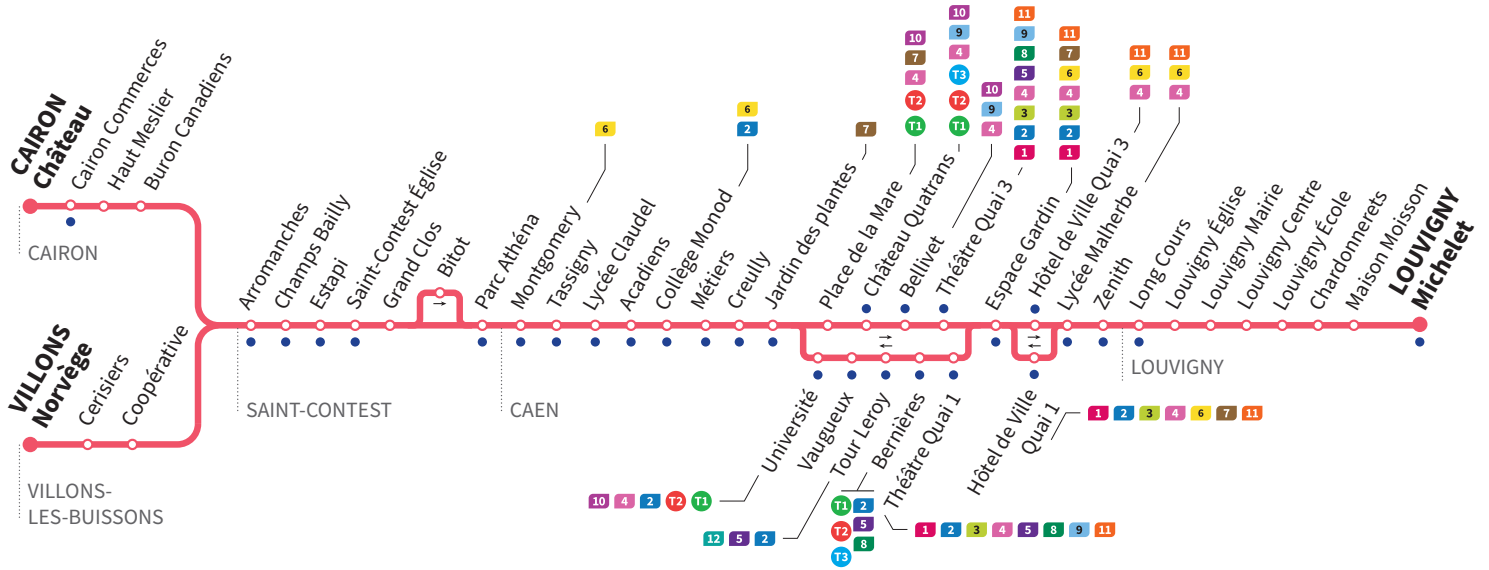

Horaires valables du lundi 11 mars jusqu'au dimanche 30 juin 2024*

Samedi Direction → CAIRON - Château / VILLONS-LES-BUISSONS - Norvège

Michelet	7.01	7.45	8.20	8.54	9.29	10.04	10.39	11.14	11.49	12.24	12.59	13.34
Long Cours	7.06	7.50	8.25	8.59	9.34	10.09	10.44	11.19	11.54	12.29	13.04	13.39
Zénith	7.09	7.53	8.28	9.03	9.38	10.13	10.48	11.23	11.58	12.33	13.08	13.43
Lycée Malherbe	7.11	7.55	8.30	9.05	9.40	10.15	10.50	11.25	12.00	12.35	13.10	13.45
Théâtre Quai 1	7.15	8.00	8.35	9.10	9.45	10.20	10.55	11.30	12.05	12.40	13.15	13.50
Tour Leroy	7.18	8.03	8.38	9.13	9.48	10.23	10.58	11.33	12.08	12.43	13.18	13.53
Jardins des Plantes	7.22	8.07	8.42	9.17	9.52	10.28	11.03	11.39	12.14	12.48	13.23	13.58
Collège Monod	7.26	8.12	8.47	9.22	9.57	10.34	11.09	11.45	12.20	12.54	13.29	14.04
Parc Athéna	7.29	8.15	8.50	9.25	10.00	10.37	11.12	11.48	12.23	12.57	13.32	14.07
Saint-Contest Église	7.31	8.17	8.52	9.27	10.02	10.40	11.15	11.50	12.25	13.00	13.35	14.10
Arromanches	7.34	8.20	8.55	9.30	10.05	10.43	11.18	11.53	12.28	13.03	13.38	14.13
Cairon Château	-	8.25	-	9.35	-	10.48	-	11.58	-	13.08	-	14.18
Villons Norvège	7.40	-	9.01	-	10.11	-	11.24	-	12.34	-	13.44	-

Michelet	14.08	14.43	15.18	15.52	16.28	17.03	17.39	18.14	18.49	19.26	20.01	20.36
Long Cours	14.13	14.48	15.23	15.57	16.33	17.08	17.44	18.19	18.54	19.31	20.06	20.41
Zénith	14.18	14.53	15.28	16.02	16.38	17.12	17.48	18.23	18.58	19.34	20.09	20.44
Lycée Malherbe	14.20	14.55	15.30	16.04	16.40	17.14	17.50	18.25	19.00	19.36	20.11	20.46
Théâtre Quai 1	14.25	15.00	15.35	16.09	16.45	17.19	17.55	18.30	19.05	19.40	20.15	20.50
Tour Leroy	14.28	15.03	15.38	16.12	16.48	17.23	17.59	18.34	19.08	19.43	20.18	20.53
Jardins des Plantes	14.34	15.09	15.44	16.18	16.54	17.29	18.05	18.40	19.14	19.49	20.22	20.57
Collège Monod	14.39	15.14	15.49	16.23	16.59	17.36	18.12	18.47	19.20	19.54	20.27	21.02
Parc Athéna	14.43	15.18	15.53	16.27	17.03	17.39	18.15	18.50	19.23	19.57	20.30	21.05
Saint-Contest Église	14.45	15.20	15.55	16.30	17.06	17.42	18.18	18.53	19.26	20.00	20.32	21.07
Arromanches	14.48	15.23	15.58	16.34	17.10	17.46	18.22	18.57	19.30	20.04	20.35	21.10
Cairon Château	-	15.28	-	16.39	-	17.51	-	19.02	-	20.09	-	21.15
Villons Norvège	14.54	-	16.04	-	17.16	-	18.28	-	19.36	-	20.41	-