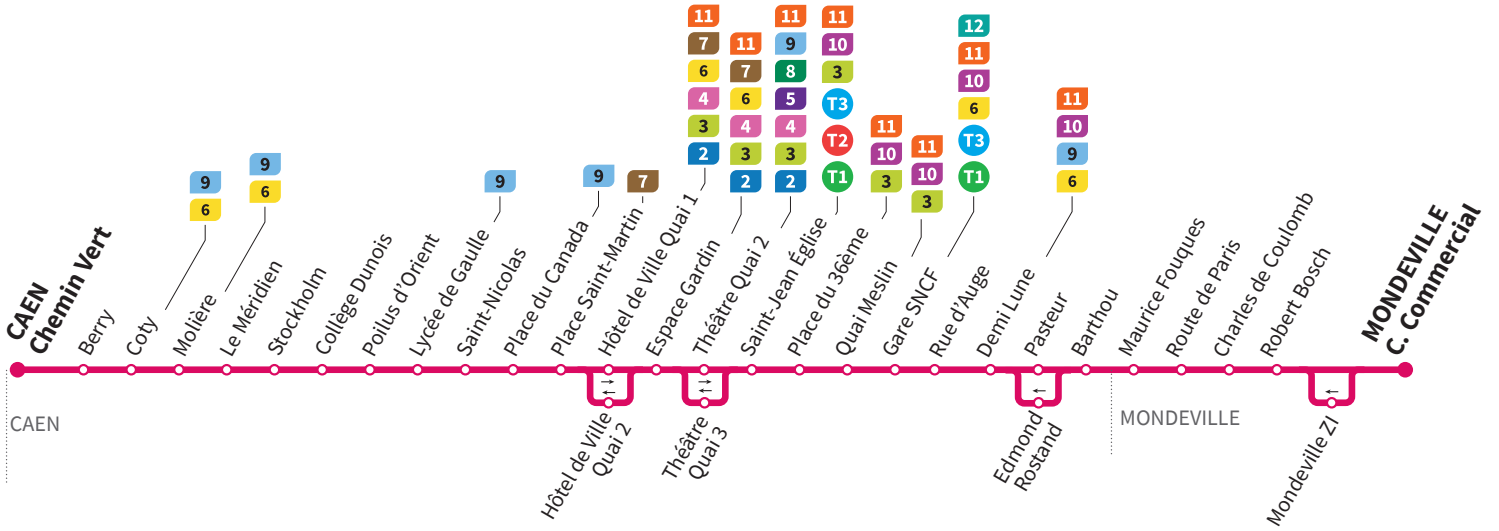

Horaires valables du lundi 1 juillet au dimanche 1 septembre 2024*

Lundi à vendredi Direction → MONDEVILLE - Centre Commercial

Chemin Vert	5.24	5.56	6.11	6.26	6.41	6.54	7.09	7.24	7.39	7.54	8.09	8.24	8.39	8.54	9.09	9.24
Molière	5.26	5.58	6.13	6.28	6.43	6.56	7.11	7.27	7.42	7.57	8.12	8.27	8.42	8.57	9.12	9.27
Lycée de Gaulle	5.31	6.03	6.18	6.33	6.48	7.02	7.16	7.32	7.47	8.02	8.17	8.32	8.47	9.02	9.17	9.32
Hôtel de Ville Quai 1	5.36	6.08	6.23	6.38	6.53	7.08	7.22	7.37	7.52	8.07	8.22	8.37	8.52	9.07	9.22	9.37
Théâtre Quai 2	5.38	6.10	6.25	6.40	6.55	7.10	7.25	7.40	7.55	8.10	8.25	8.40	8.55	9.10	9.25	9.40
Gare SNCF	5.44	6.16	6.31	6.46	7.01	7.16	7.33	7.48	8.03	8.18	8.33	8.48	9.04	9.19	9.34	9.49
Route de Paris	5.50	6.22	6.37	6.52	7.07	7.22	7.40	7.55	8.10	8.25	8.40	8.55	9.11	9.26	9.41	9.56
Mondeville C. Commercial	5.55	6.27	6.42	6.57	7.12	7.27	7.45	8.00	8.15	8.30	8.45	9.00	9.17	9.32	9.47	10.02

Chemin Vert	9.39	9.54	10.09	10.24	10.39	10.54	11.10	11.24	11.39	11.54	12.09	12.24	12.39	12.54	13.08	13.23
Molière	9.42	9.57	10.12	10.27	10.42	10.57	11.13	11.27	11.42	11.57	12.12	12.27	12.42	12.57	13.12	13.27
Lycée de Gaulle	9.47	10.02	10.17	10.32	10.47	11.02	11.17	11.31	11.46	12.01	12.16	12.31	12.46	13.01	13.16	13.31
Hôtel de Ville Quai 1	9.52	10.07	10.22	10.37	10.52	11.07	11.22	11.37	11.52	12.07	12.22	12.37	12.52	13.07	13.22	13.37
Théâtre Quai 2	9.55	10.10	10.25	10.40	10.55	11.10	11.25	11.40	11.55	12.10	12.25	12.40	12.55	13.10	13.25	13.40
Gare SNCF	10.04	10.19	10.34	10.49	11.04	11.19	11.34	11.49	12.04	12.19	12.33	12.48	13.03	13.18	13.34	13.49
Route de Paris	10.11	10.26	10.42	10.57	11.12	11.27	11.42	11.57	12.12	12.27	12.41	12.56	13.11	13.26	13.42	13.57
Mondeville C. Commercial	10.17	10.32	10.48	11.03	11.18	11.33	11.49	12.04	12.19	12.34	12.48	13.03	13.17	13.32	13.48	14.03

Chemin Vert	13.38	13.53	14.09	14.24	14.38	14.53	15.08	15.25	15.41	15.57	16.13	16.29	16.44	16.59	17.14	17.28
Molière	13.42	13.57	14.13	14.28	14.42	14.57	15.11	15.28	15.44	16.00	16.16	16.32	16.47	17.02	17.17	17.31
Lycée de Gaulle	13.46	14.01	14.17	14.32	14.46	15.01	15.16	15.33	15.49	16.05	16.21	16.37	16.52	17.07	17.22	17.36
Hôtel de Ville Quai 1	13.52	14.07	14.22	14.37	14.52	15.07	15.22	15.38	15.54	16.10	16.26	16.42	16.57	17.12	17.27	17.42
Théâtre Quai 2	13.55	14.10	14.25	14.40	14.55	15.10	15.25	15.41	15.57	16.13	16.29	16.45	17.00	17.15	17.30	17.45
Gare SNCF	14.04	14.19	14.34	14.49	15.04	15.19	15.34	15.51	16.07	16.23	16.39	16.55	17.10	17.25	17.40	17.55
Route de Paris	14.12	14.28	14.43	14.57	15.12	15.28	15.43	15.59	16.15	16.31	16.47	17.04	17.19	17.34	17.49	18.03
Mondeville C. Commercial	14.18	14.35	14.50	15.04	15.19	15.35	15.50	16.07	16.23	16.39	16.55	17.11	17.26	17.41	17.56	18.10