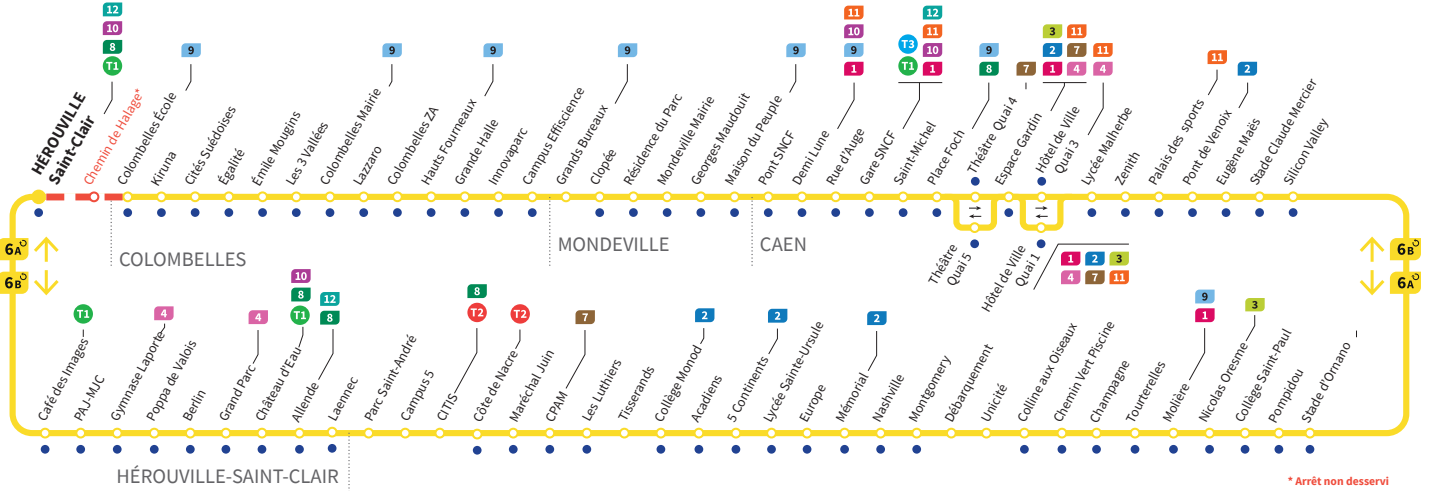

FERMETURE DU PONT DE COLOMBELLES

6A

COLOMBELLES
École

HÉROUVILLE
Saint-Clair

• Arrêt accessible dans les deux sens aux personnes à mobilité réduite.

Horaires valables du lundi 1er juillet au dimanche 28 juillet 2024 inclus.

Samedi Direction → HÉROUVILLE - Saint Clair

Colombelles École	5.10	6.10	7.10	7.40	8.04	8.35	9.05	9.40	10.00	10.18	10.37	10.57	11.17	11.38
Colombelles Mairie	5.14	6.14	7.14	7.44	8.08	8.39	9.09	9.44	10.04	10.22	10.42	11.02	11.22	11.42
Grands Bureaux	5.24	6.24	7.24	7.54	8.18	8.49	9.19	9.54	10.14	10.32	10.52	11.12	11.32	11.52
Mondeville Mairie	5.28	6.28	7.28	7.58	8.22	8.53	9.23	9.58	10.18	10.36	10.56	11.16	11.36	11.56
Gare SNCF	5.35	6.35	7.35	8.05	8.29	9.00	9.30	10.05	10.25	10.44	11.04	11.24	11.43	12.03
Théâtre quai 4	5.40	6.40	7.40	8.10	8.35	9.05	9.35	10.10	10.30	10.50	11.10	11.30	11.50	12.10
Zenith	5.45	6.45	7.45	8.15	8.40	9.10	9.40	10.15	10.35	10.55	11.15	11.35	11.55	12.15
Silicon Valley	5.49	6.49	7.49	8.19	8.44	9.14	9.44	10.19	10.39	10.59	11.19	11.39	12.00	12.20
Collège Saint-Paul	5.50	6.50	7.50	8.21	8.46	9.17	9.47	10.22	10.42	11.02	11.22	11.42	12.03	12.23
Molière	5.57	6.57	7.57	8.28	8.53	9.24	9.54	10.29	10.49	11.09	11.29	11.49	12.10	12.30
Mémorial	6.05	7.05	8.05	8.36	9.01	9.32	10.03	10.38	10.58	11.18	11.38	11.58	12.19	12.39
Collège Monod	6.10	7.09	8.09	8.40	9.05	9.36	10.08	10.43	11.03	11.23	11.43	12.03	12.24	12.44
Côte de Nacre	6.13	7.12	8.13	8.44	9.09	9.40	10.12	10.47	11.07	11.27	11.47	12.07	12.28	12.48
Campus 5	6.16	7.15	8.16	8.47	9.12	9.43	10.15	10.50	11.10	11.30	11.50	12.10	12.31	12.51
Château d'Eau	6.19	7.18	8.19	8.50	9.16	9.47	10.19	10.54	11.14	11.34	11.54	12.14	12.35	12.55
Hérouville-Saint-Clair	6.26	7.25	8.26	8.57	9.23	9.54	10.26	11.01	11.21	11.41	12.01	12.21	12.42	13.02