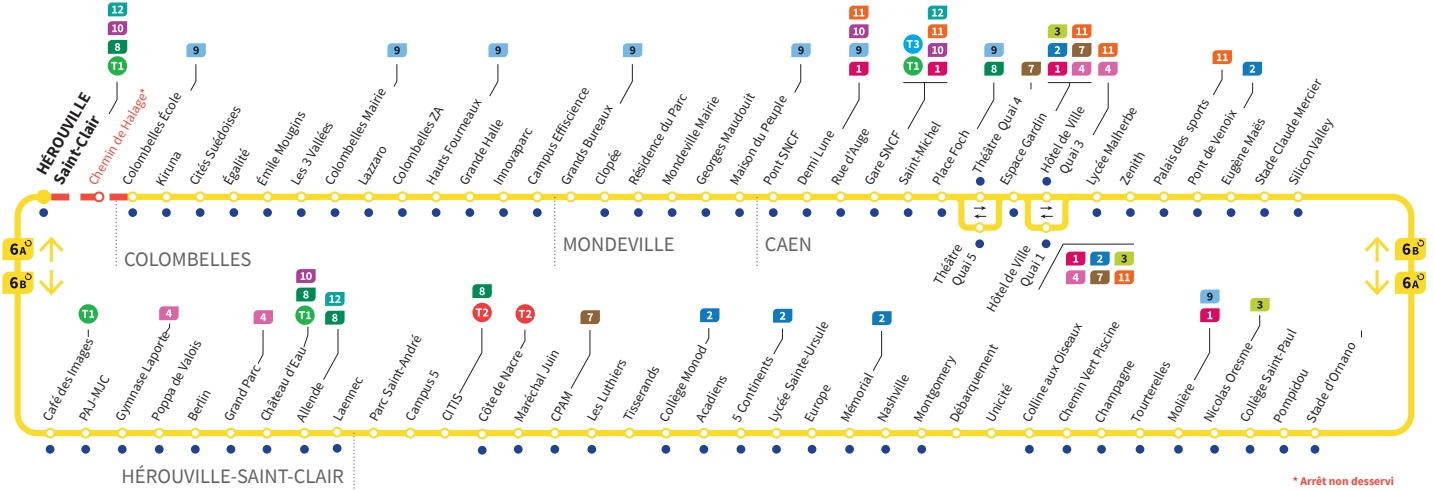

FERMETURE DU PONT DE COLOMBELLES

6A

COLOMBELLES
École

HÉROUVILLE
Saint-Clair

• Arrêt accessible dans les deux sens aux personnes à mobilité réduite.

Horaires valables du lundi 1er juillet au dimanche 28 juillet 2024 inclus.

Lundi à vendredi Direction → HÉROUVILLE - Saint Clair

Colombelles École	5.10	5.50	6.19	6.43	7.03	7.23	7.42	8.01	8.21	8.41	9.01	9.23	9.43	10.01	10.21	10.41
Colombelles Mairie	5.14	5.54	6.23	6.47	7.07	7.27	7.46	8.06	8.26	8.46	9.06	9.28	9.48	10.06	10.26	10.46
Grands Bureaux	5.24	6.04	6.34	6.58	7.18	7.38	7.58	8.18	8.38	8.58	9.18	9.38	9.58	10.16	10.36	10.56
Mondeville Mairie	5.28	6.08	6.38	7.02	7.22	7.42	8.02	8.22	8.42	9.02	9.22	9.42	10.02	10.20	10.40	11.00
Gare SNCF	5.35	6.15	6.45	7.09	7.29	7.49	8.09	8.29	8.49	9.09	9.29	9.49	10.09	10.27	10.47	11.07
Théâtre quai 4	5.40	6.20	6.50	7.15	7.35	7.55	8.15	8.35	8.55	9.15	9.35	9.55	10.15	10.35	10.55	11.15
Zenith	5.45	6.26	6.56	7.21	7.41	8.02	8.22	8.42	9.02	9.21	9.41	10.01	10.21	10.41	11.01	11.21
Silicon Valley	5.49	6.30	7.00	7.25	7.45	8.07	8.27	8.47	9.07	9.26	9.45	10.05	10.25	10.45	11.05	11.25
Collège Saint-Paul	5.50	6.33	7.03	7.28	7.48	8.10	8.30	8.50	9.10	9.29	9.48	10.08	10.28	10.48	11.08	11.28
Molière	5.57	6.40	7.10	7.35	7.57	8.19	8.39	8.59	9.19	9.36	9.55	10.15	10.35	10.55	11.15	11.35
Mémorial	6.05	6.48	7.18	7.43	8.06	8.29	8.49	9.09	9.28	9.45	10.04	10.24	10.44	11.04	11.24	11.44
Collège Monod	6.10	6.53	7.23	7.48	8.12	8.35	8.54	9.14	9.33	9.50	10.09	10.29	10.49	11.09	11.29	11.49
Côte de Nacre	6.13	6.56	7.28	7.53	8.17	8.40	8.59	9.18	9.37	9.54	10.13	10.33	10.53	11.13	11.33	11.53
Campus 5	6.16	6.59	7.31	7.56	8.21	8.44	9.03	9.21	9.40	9.57	10.16	10.36	10.56	11.16	11.36	11.56
Château d'Eau	6.19	7.03	7.36	8.01	8.26	8.49	9.08	9.26	9.44	10.01	10.20	10.40	11.00	11.20	11.40	12.00
Hérouville-Saint-Clair	6.26	7.11	7.44	8.09	8.34	8.57	9.16	9.34	9.52	10.09	10.28	10.48	11.08	11.28	11.48	12.08