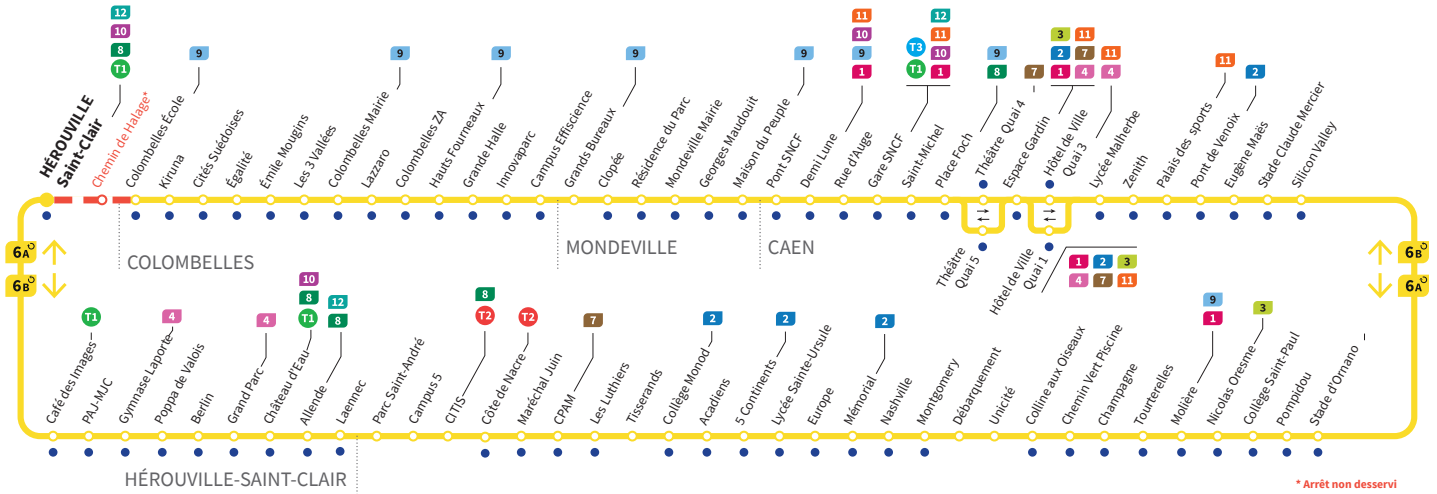

FERMETURE DU PONT DE COLOMBELLES

6A

COLOMBELLES
École

HÉROUVILLE
Saint-Clair

• Arrêt accessible dans les deux sens aux personnes à mobilité réduite.

Horaires valables du lundi 1er juillet au dimanche 28 juillet 2024 inclus.

Dimanches et fêtes : Direction → HÉROUVILLE - Saint Clair

Colombelles École	8.44	9.34	10.24	11.14	12.02	12.52	13.44	14.34	15.22	16.12	17.04	17.54	18.44	19.37	21.07
Colombelles Mairie	8.48	9.38	10.28	11.18	12.06	12.56	13.48	14.38	15.26	16.16	17.08	17.58	18.48	19.41	21.11
Grands Bureaux	8.58	9.48	10.38	11.28	12.16	13.06	13.58	14.48	15.36	16.26	17.18	18.08	18.58	19.50	21.20
Mondeville Mairie	9.02	9.52	10.42	11.32	12.20	13.10	14.02	14.52	15.40	16.30	17.22	18.12	19.02	19.53	21.23
Gare SNCF	9.10	10.00	10.50	11.40	12.28	13.18	14.10	15.00	15.48	16.38	17.30	18.20	19.10	20.00	21.30
Théâtre quai 4	9.15	10.05	10.55	11.45	12.35	13.25	14.15	15.05	15.55	16.45	17.35	18.25	19.15	20.05	21.35
Zenith	9.20	10.11	11.01	11.51	12.41	13.31	14.21	15.11	16.01	16.51	17.41	18.31	19.21	20.10	21.40
Silicon Valley	9.24	10.15	11.05	11.55	12.45	13.35	14.25	15.15	16.05	16.55	17.45	18.35	19.25	20.14	21.44
Collège Saint-Paul	9.26	10.18	11.08	11.58	12.48	13.38	14.28	15.18	16.08	16.58	17.48	18.38	19.28	20.17	21.47
Molière	9.33	10.25	11.15	12.05	12.55	13.45	14.35	15.25	16.15	17.05	17.57	18.47	19.35	20.24	21.54
Mémorial	9.41	10.33	11.23	12.13	13.03	13.53	14.43	15.33	16.24	17.14	18.06	18.56	19.43	20.32	22.01
Collège Monod	9.45	10.37	11.27	12.17	13.07	13.57	14.47	15.37	16.28	17.18	18.10	19.00	19.47	20.36	22.05
Côte de Nacre	9.49	10.41	11.31	12.21	13.11	14.01	14.51	15.41	16.32	17.22	18.14	19.04	19.51	20.40	22.09
Campus 5	9.52	10.44	11.34	12.24	13.14	14.04	14.54	15.44	16.35	17.25	18.17	19.07	19.54	20.43	22.12
Château d'Eau	9.56	10.48	11.38	12.28	13.18	14.08	14.58	15.48	16.39	17.29	18.21	19.11	19.58	20.47	22.16
Hérouville-Saint-Clair	10.03	10.55	11.45	12.35	13.25	14.16	15.06	15.56	16.47	17.37	18.29	19.18	20.05	20.54	22.23