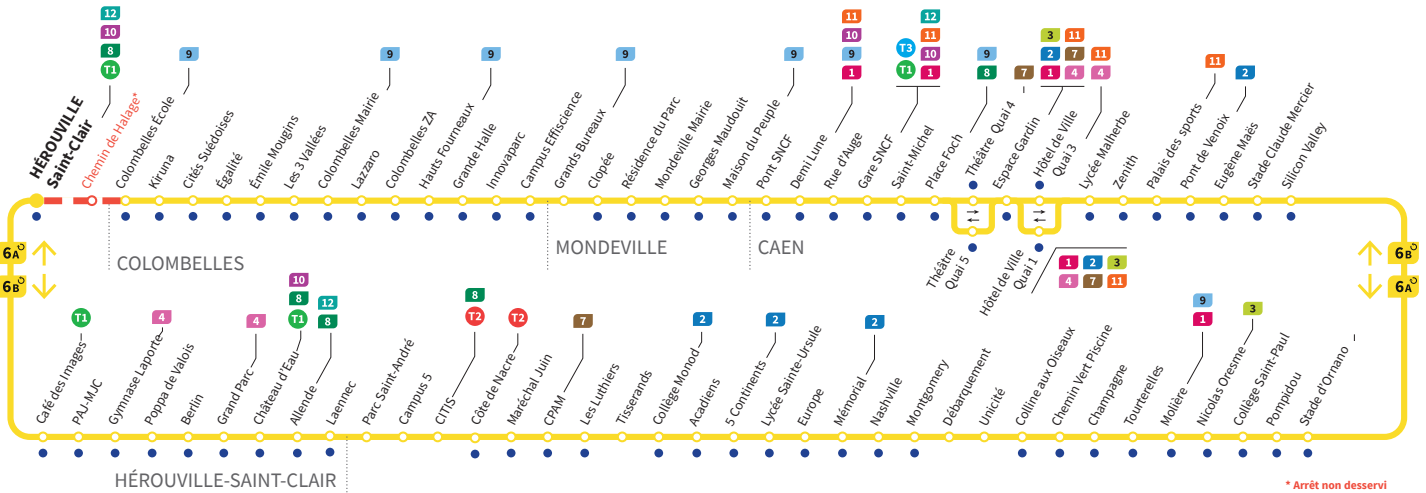

* Sous réserve de modification. Horaires théoriques sous réserve des conditions de circulation.

FERMETURE DU PONT DE COLOMBELLES

6 B

HÉROUVILLE
Saint-Clair

COLOMBELLES
École

• Arrêt accessible dans les deux sens aux personnes à mobilité réduite.

Horaires valables du lundi 1er juillet au dimanche 28 juillet 2024 inclus.

Samedi Direction → COLOMBELLES - École

Hérouville-Saint-Clair	5.27	6.37	7.22	7.50	8.20	8.49	9.16	9.37	9.57	10.17	10.37	10.57	11.15	11.35
Château d'Eau	5.34	6.44	7.29	7.57	8.27	8.56	9.23	9.44	10.04	10.24	10.44	11.04	11.22	11.42
Campus 5	5.38	6.48	7.33	8.02	8.32	9.01	9.28	9.49	10.09	10.29	10.49	11.09	11.27	11.47
Côte de Nacre	5.42	6.52	7.37	8.06	8.36	9.05	9.32	9.53	10.13	10.33	10.53	11.13	11.31	11.51
Collège Monod	5.45	6.55	7.40	8.09	8.40	9.09	9.36	9.57	10.17	10.37	10.57	11.17	11.35	11.55
Mémorial	5.49	6.59	7.44	8.13	8.44	9.13	9.40	10.01	10.21	10.41	11.01	11.21	11.39	11.59
Collège Saint-Paul	6.02	7.12	7.57	8.26	8.57	9.27	9.54	10.16	10.36	10.56	11.16	11.36	11.54	12.14
Silicon Valley	6.05	7.15	8.00	8.29	9.00	9.30	9.57	10.19	10.39	10.59	11.19	11.39	11.57	12.17
Zenith	6.10	7.20	8.05	8.34	9.05	9.35	10.02	10.24	10.44	11.04	11.24	11.44	12.02	12.22
Théâtre quai 5	6.15	7.25	8.10	8.40	9.10	9.40	10.10	10.30	10.50	11.10	11.30	11.50	12.10	12.30
Gare SNCF	6.19	7.29	8.14	8.44	9.14	9.44	10.14	10.35	10.55	11.15	11.35	11.55	12.15	12.35
Mondeville Mairie	6.27	7.37	8.22	8.52	9.22	9.53	10.23	10.44	11.04	11.24	11.44	12.05	12.25	12.45
Hauts Fourneaux	6.34	7.44	8.29	8.59	9.29	10.00	10.30	10.51	11.11	11.31	11.51	12.12	12.32	12.52
Colombelles Mairie	6.39	7.49	8.34	9.04	9.34	10.05	10.35	10.56	11.16	11.36	11.56	12.17	12.37	12.57
Colombelles École	6.43	7.53	8.38	9.08	9.38	10.10	10.40	11.01	11.21	11.41	12.01	12.22	12.42	13.02