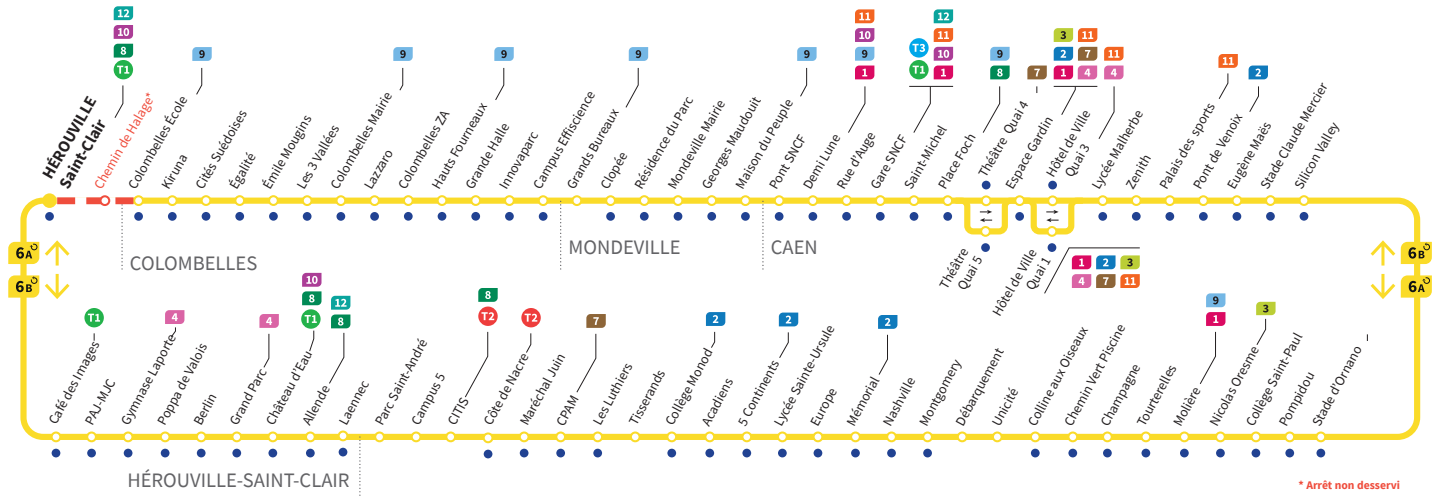

FERMETURE DU PONT DE COLOMBELLES

6 B

HÉROUVILLE
Saint-Clair

COLOMBELLES
École

• Arrêt accessible dans les deux sens aux personnes à mobilité réduite.

Horaires valables du lundi 1er juillet au dimanche 28 juillet 2024 inclus.

Dimanches et fêtes : Direction → COLOMBELLES - École

Hérouville-Saint-Clair	8.46	9.35	10.25	11.14	12.05	12.55	13.44	14.34	15.21	16.11	17.02	17.54	18.44	19.36	20.29	21.20	22.35
Château d'Eau	8.53	9.42	10.32	11.21	12.12	13.02	13.51	14.41	15.28	16.18	17.09	18.01	18.51	19.43	20.35	21.26	22.41
Campus 5	8.58	9.47	10.37	11.25	12.16	13.06	13.55	14.45	15.32	16.22	17.13	18.05	18.55	19.47	20.39	21.30	22.45
Côte de Nacre	9.01	9.50	10.40	11.28	12.19	13.09	13.59	14.49	15.36	16.26	17.17	18.09	18.59	19.50	20.42	21.33	22.48
Collège Monod	9.05	9.54	10.44	11.32	12.23	13.13	14.03	14.53	15.40	16.30	17.21	18.13	19.03	19.54	20.46	21.37	22.52
Mémorial	9.09	9.58	10.48	11.36	12.27	13.17	14.07	14.57	15.44	16.34	17.25	18.17	19.07	19.58	20.50	21.41	22.56
Collège Saint-Paul	9.22	10.12	11.02	11.50	12.40	13.30	14.22	15.12	16.00	16.50	17.41	18.32	19.22	20.12	21.03	21.54	23.09
Silicon Valley	9.25	10.15	11.05	11.53	12.43	13.33	14.25	15.15	16.03	16.53	17.44	18.35	19.25	20.15	21.05	21.55	23.10
Zenith	9.30	10.20	11.10	11.58	12.48	13.38	14.30	15.20	16.08	16.58	17.49	18.40	19.30	20.20	21.10	22.00	23.15
Théâtre quai 5	9.35	10.25	11.15	12.05	12.55	13.45	14.35	15.25	16.15	17.05	17.55	18.45	19.35	20.25	21.15	22.05	23.20
Gare SNCF	9.39	10.29	11.19	12.10	13.00	13.50	14.40	15.30	16.20	17.10	18.00	18.50	19.40	20.30	21.20	22.09	23.24
Mondeville Mairie	9.47	10.37	11.27	12.18	13.08	13.58	14.48	15.38	16.28	17.18	18.08	18.58	19.48	20.38	21.28	22.17	23.32
Hauts Fourneaux	9.54	10.44	11.34	12.25	13.15	14.05	14.55	15.45	16.35	17.25	18.15	19.05	19.55	20.45	21.35	22.24	23.39
Colombelles Mairie	9.59	10.49	11.39	12.30	13.20	14.10	15.00	15.50	16.40	17.30	18.20	19.10	20.00	20.50	21.40	22.29	23.44
Colombelles École	10.04	10.54	11.44	12.35	13.25	14.15	15.05	15.55	16.45	17.35	18.25	19.15	20.05	20.54	21.44	22.33	23.48