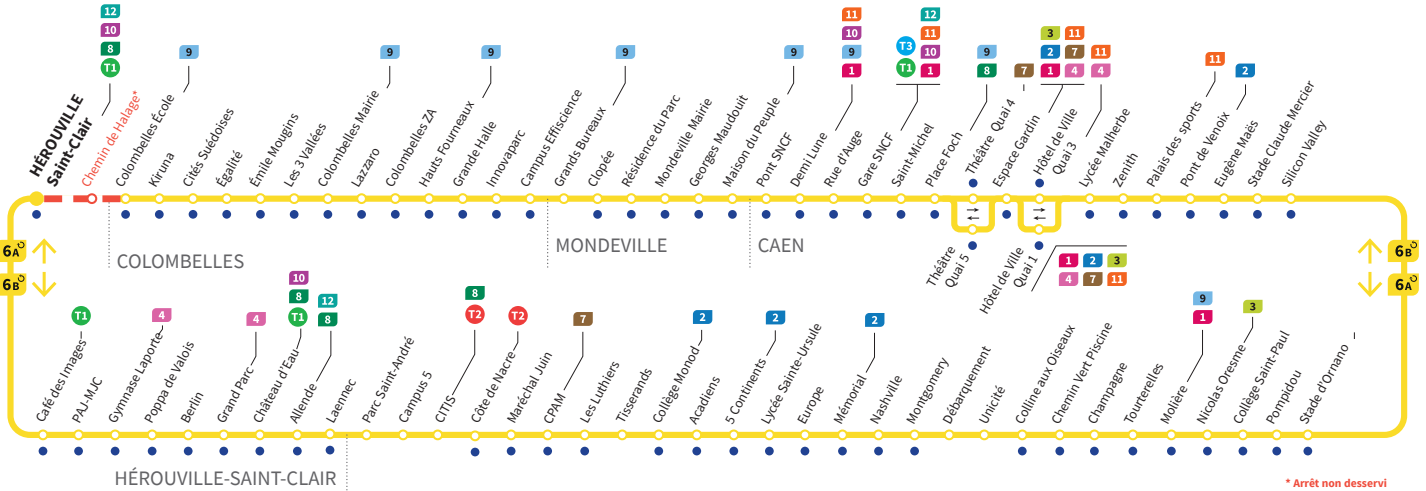

FERMETURE DU PONT DE COLOMBELLES

6 B

HÉROUVILLE
Saint-Clair

COLOMBELLES
École

• Arrêt accessible dans les deux sens aux personnes à mobilité réduite.

Horaires valables du lundi 1er juillet au dimanche 28 juillet 2024 inclus.

Lundi à vendredi Direction → COLOMBELLES - École

Hérouville-Saint-Clair	5.27	5.47	6.05	6.25	6.43	7.00	7.19	7.34	7.54	8.14	8.35	8.55	9.18	9.38	9.57	10.17
Château d'Eau	5.34	5.54	6.12	6.32	6.50	7.07	7.26	7.43	8.03	8.23	8.44	9.05	9.26	9.46	10.05	10.25
Campus 5	5.38	5.58	6.16	6.36	6.54	7.11	7.30	7.48	8.08	8.28	8.49	9.10	9.31	9.51	10.10	10.30
Côte de Nacre	5.41	6.01	6.19	6.39	6.57	7.14	7.33	7.52	8.12	8.32	8.53	9.14	9.34	9.54	10.13	10.33
Collège Monod	5.45	6.05	6.23	6.43	7.01	7.19	7.38	7.57	8.17	8.37	8.58	9.18	9.38	9.58	10.17	10.37
Mémorial	5.49	6.09	6.27	6.47	7.05	7.24	7.43	8.02	8.22	8.42	9.03	9.23	9.43	10.03	10.22	10.42
Collège Saint-Paul	6.03	6.23	6.42	7.02	7.20	7.40	8.00	8.19	8.39	9.00	9.20	9.40	10.00	10.20	10.39	10.59
Silicon Valley	6.05	6.25	6.45	7.05	7.23	7.43	8.03	8.22	8.42	9.03	9.23	9.43	10.03	10.23	10.42	11.02
Zenith	6.10	6.30	6.50	7.10	7.28	7.48	8.08	8.27	8.47	9.08	9.28	9.48	10.08	10.28	10.47	11.07
Théâtre quai 5	6.15	6.35	6.55	7.15	7.35	7.55	8.15	8.35	8.55	9.15	9.35	9.55	10.15	10.35	10.55	11.15
Gare SNCF	6.19	6.40	7.00	7.20	7.41	8.01	8.21	8.41	9.01	9.20	9.40	10.00	10.20	10.40	11.00	11.20
Mondeville Mairie	6.26	6.47	7.07	7.28	7.50	8.10	8.30	8.49	9.09	9.29	9.49	10.09	10.29	10.49	11.09	11.29
Hauts Fourneaux	6.34	6.55	7.15	7.36	7.58	8.18	8.38	8.57	9.17	9.37	9.57	10.17	10.37	10.57	11.17	11.37
Colombelles Mairie	6.39	7.00	7.20	7.42	8.04	8.24	8.44	9.03	9.23	9.43	10.03	10.23	10.43	11.02	11.22	11.42
Colombelles École	6.43	7.04	7.25	7.47	8.09	8.29	8.49	9.09	9.29	9.49	10.09	10.29	10.49	11.07	11.27	11.47