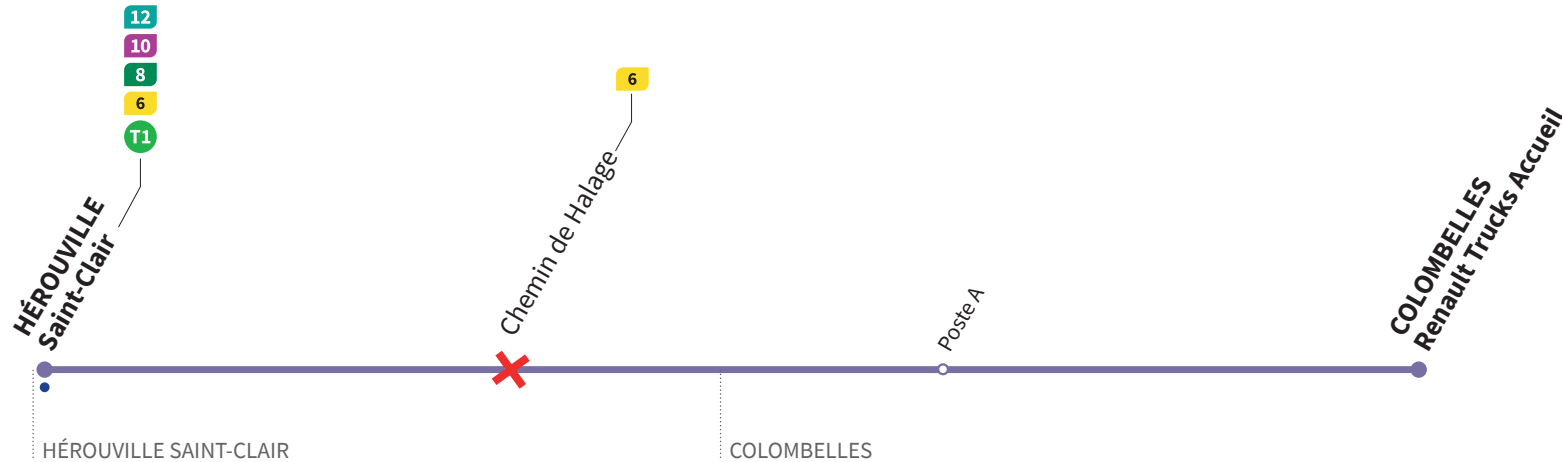

42

SPECIAL FERMETURE DU PONT DE COLOMBELLES

Direction

COLOMBELLES Renault Trucks

Horaires valables du lundi 1^{er} juillet au jeudi 11 juillet 2024

● : Arrêt accessible dans les deux sens aux personnes à mobilité réduite.

JOURS DE CIRCULATION	lundi à vendredi		
		TAXI	TAXI
Hérouville-Saint-Clair	7.07	10.22	13.07
Accueil Renault Trucks	7.15	10.30	13.15
Poste A	7.17	10.32	13.17

X arrêt non desservi

42

SPECIAL FERMETURE DU PONT DE COLOMBELLES

Direction HÉROUVILLE Saint-Clair

Horaires valables du lundi 1^{er} juillet au jeudi 11 juillet 2024

● : Arrêt accessible dans les deux sens aux personnes à mobilité réduite.

JOURS DE CIRCULATION	lundi à vendredi	
	TAXI	TAXI
Accueil Renault Trucks	16.25	21.25
Poste A	16.26	21.26
Hérouville-Saint-Clair	16.34	21.34

X arrêt non desservi