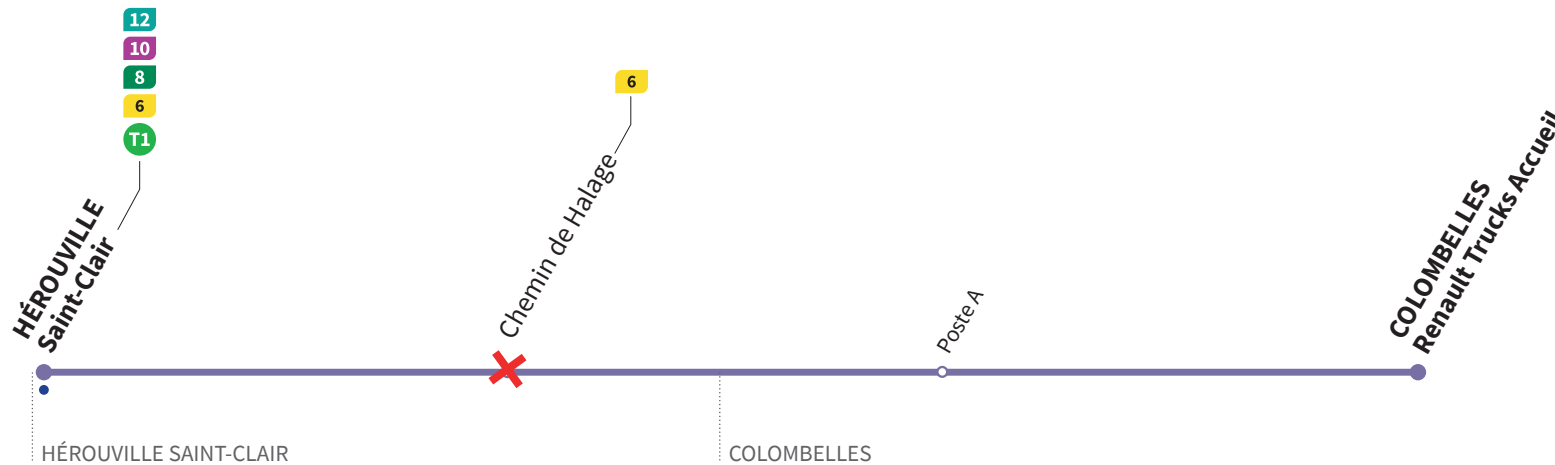

42

SPECIAL FERMETURE DU PONT DE COLOMBELLES

Direction

COLOMBELLES Renault Trucks

Horaires valables du lundi 1^{er} juillet au jeudi 11 juillet 2024

● : Arrêt accessible dans les deux sens aux personnes à mobilité réduite.

JOURS DE CIRCULATION	lundi à vendredi		
		TAXI	TAXI
Hérouville-Saint-Clair	7.07	10.22	13.07
Accueil Renault Trucks	7.15	10.30	13.15
Poste A	7.17	10.32	13.17

X arrêt non desservi

42

SPECIAL FERMETURE DU PONT DE COLOMBELLES

Direction HÉROUVILLE Saint-Clair

Horaires valables du lundi 1^{er} juillet au jeudi 11 juillet 2024

● : Arrêt accessible dans les deux sens aux personnes à mobilité réduite.

JOURS DE CIRCULATION	lundi à vendredi	
	TAXI	TAXI
Accueil Renault Trucks	16.25	21.25
Poste A	16.26	21.26
Hérouville-Saint-Clair	16.34	21.34

X arrêt non desservi