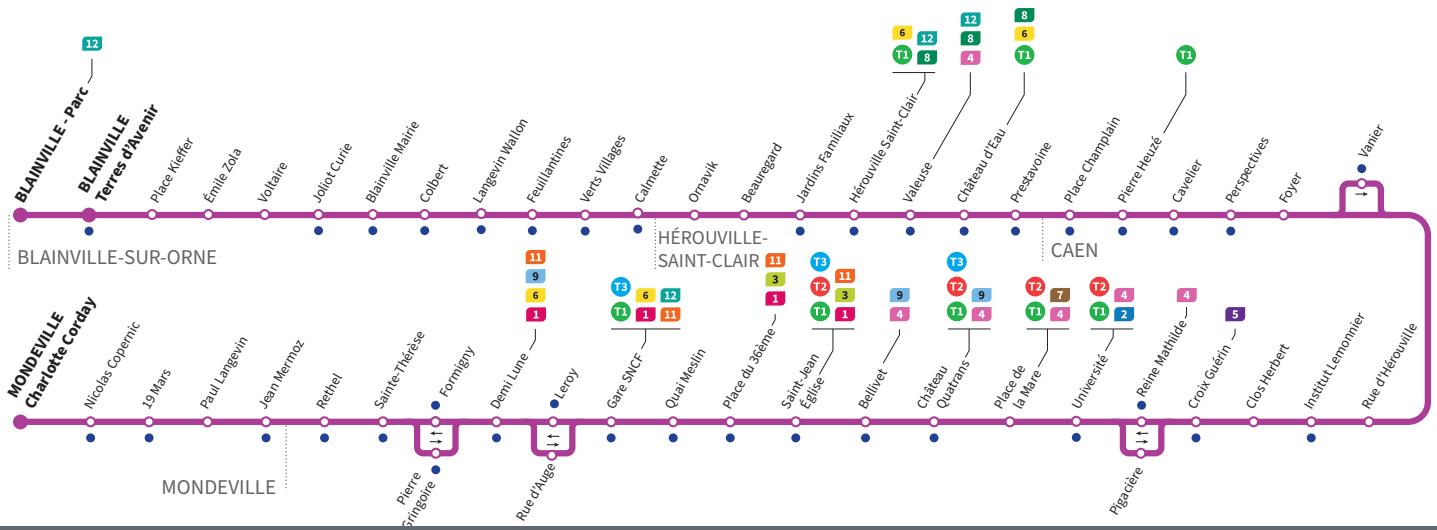

Horaires valables du lundi 1 juillet au dimanche 1 septembre 2024*

Lundi à vendredi Direction → BLAINVILLE - Parc

Charlotte Corday	6.00	6.35	7.09	7.44	8.17	8.52	9.27	10.01	10.36	11.11	11.47	12.18	12.52
Paul Langevin	6.02	6.37	7.11	7.46	8.20	8.55	9.29	10.03	10.38	11.13	11.49	12.20	12.55
Sainte-Thérèse	6.05	6.40	7.14	7.49	8.23	8.58	9.32	10.06	10.41	11.16	11.52	12.23	12.58
Gare SNCF	6.10	6.45	7.20	7.55	8.30	9.05	9.39	10.13	10.48	11.23	11.58	12.29	13.04
Saint-Jean Église	6.15	6.50	7.25	8.00	8.35	9.10	9.45	10.20	10.55	11.30	12.05	12.35	13.10
Château Quatrans	6.17	6.52	7.27	8.02	8.38	9.13	9.48	10.24	10.59	11.34	12.09	12.39	13.14
Université	6.20	6.55	7.30	8.05	8.41	9.16	9.51	10.27	11.02	11.37	12.12	12.42	13.17
Institut Lemonnier	6.23	6.58	7.34	8.09	8.45	9.20	9.55	10.31	11.06	11.41	12.16	12.46	13.21
Pierre Heuzé	6.27	7.02	7.39	8.14	8.51	9.26	10.00	10.36	11.11	11.46	12.21	12.51	13.26
Hérouville-Saint-Clair	6.32	7.09	7.46	8.21	8.57	9.32	10.06	10.42	11.18	11.53	12.28	12.58	13.33
Victor Hugo	6.38	7.15	7.52	8.27	9.04	9.39	10.13	10.49	11.25	12.00	12.35	13.04	13.39
Blainville Mairie	6.41	7.18	7.55	8.30	9.07	9.42	10.16	10.52	11.28	12.03	12.38	13.07	13.42
Terres d'Avenir	6.45	7.22	7.59	8.34	9.11	9.46	10.20	10.56	11.33	12.08	12.43	13.12	13.47
Blainville Parc		7.24		8.36		9.48		10.58		12.10		13.14	

Charlotte Corday	13.22	13.56	14.32	15.07	15.42	16.18	16.52	17.27	18.02	18.44	19.26	20.11	20.56
Paul Langevin	13.25	13.59	14.35	15.09	15.44	16.20	16.54	17.29	18.04	18.46	19.28	20.13	20.58
Sainte-Thérèse	13.28	14.02	14.38	15.12	15.47	16.23	16.57	17.32	18.07	18.48	19.30	20.15	21.00
Gare SNCF	13.34	14.09	14.44	15.18	15.53	16.29	17.04	17.39	18.14	18.55	19.36	20.21	21.06
Saint-Jean Église	13.40	14.15	14.50	15.25	16.00	16.35	17.10	17.45	18.20	19.00	19.40	20.25	21.10
Château Quatrans	13.44	14.19	14.54	15.29	16.04	16.39	17.14	17.49	18.24	19.04	19.42	20.27	21.12
Université	13.47	14.22	14.57	15.32	16.08	16.43	17.18	17.53	18.27	19.07	19.45	20.30	21.15
Institut Lemonnier	13.51	14.26	15.01	15.36	16.12	16.47	17.22	17.57	18.31	19.11	19.48	20.33	21.18
Pierre Heuzé	13.57	14.32	15.07	15.42	16.18	16.53	17.28	18.03	18.36	19.16	19.53	20.38	21.23
Hérouville-Saint-Clair	14.04	14.39	15.13	15.48	16.25	17.00	17.35	18.10	18.41	19.21	19.58	20.43	21.28
Victor Hugo	14.10	14.45	15.19	15.56	16.33	17.07	17.42	18.17	18.49	19.29	20.05	20.50	21.35
Blainville Mairie	14.13	14.48	15.22	15.59	16.36	17.10	17.45	18.20	18.51	19.31	20.07	20.52	21.37
Terres d'Avenir	14.17	14.52	15.26	16.03	16.41	17.15	17.50	18.25	18.55	19.35	20.11	20.56	21.41
Blainville Parc	14.19		15.28		16.43		17.52		18.57		20.13		21.43

*Sous réserve de modification. Horaires théoriques sous réserve des conditions de circulation.