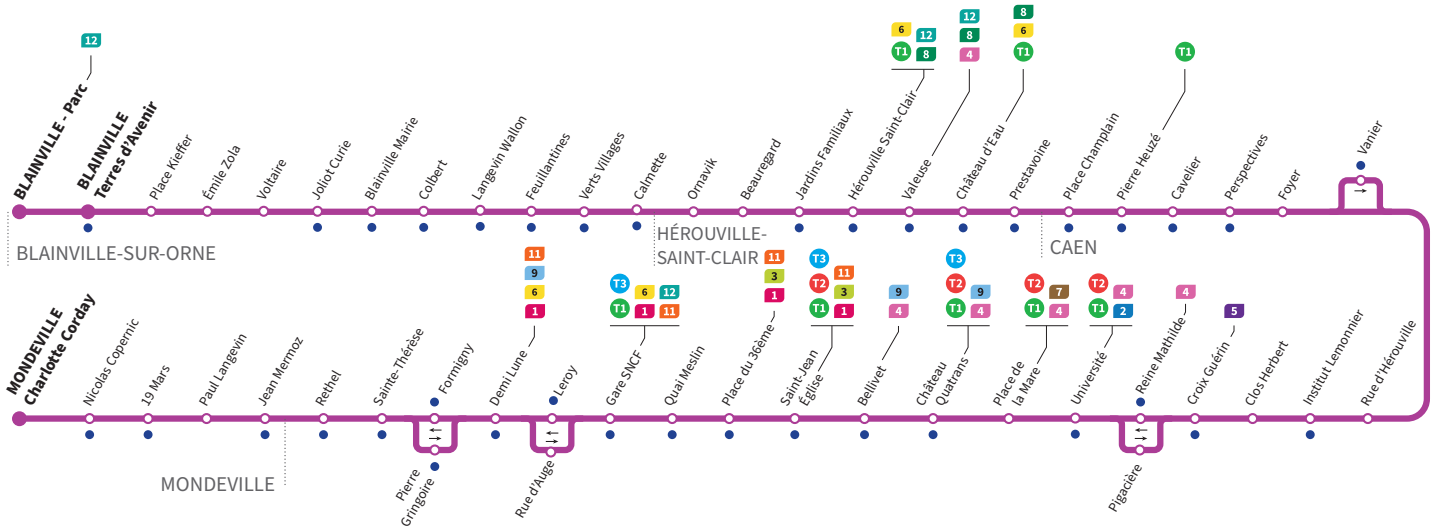

Horaires valables du lundi 1 juillet au dimanche 1 septembre 2024*

Lundi à vendredi Direction → BLAINVILLE - Parc

Charlotte Corday	6.00	6.35	7.09	7.44	8.17	8.52	9.27	10.01	10.36	11.11	11.47	12.18	12.52
Paul Langevin	6.02	6.37	7.11	7.46	8.20	8.55	9.29	10.03	10.38	11.13	11.49	12.20	12.55
Sainte-Thérèse	6.05	6.40	7.14	7.49	8.23	8.58	9.32	10.06	10.41	11.16	11.52	12.23	12.58
Gare SNCF	6.10	6.45	7.20	7.55	8.30	9.05	9.39	10.13	10.48	11.23	11.58	12.29	13.04
Saint-Jean Église	6.15	6.50	7.25	8.00	8.35	9.10	9.45	10.20	10.55	11.30	12.05	12.35	13.10
Château Quatrans	6.17	6.52	7.27	8.02	8.38	9.13	9.48	10.24	10.59	11.34	12.09	12.39	13.14
Université	6.20	6.55	7.30	8.05	8.41	9.16	9.51	10.27	11.02	11.37	12.12	12.42	13.17
Institut Lemonnier	6.23	6.58	7.34	8.09	8.45	9.20	9.55	10.31	11.06	11.41	12.16	12.46	13.21
Pierre Heuzé	6.27	7.02	7.39	8.14	8.51	9.26	10.00	10.36	11.11	11.46	12.21	12.51	13.26
Hérouville-Saint-Clair	6.32	7.09	7.46	8.21	8.57	9.32	10.06	10.42	11.18	11.53	12.28	12.58	13.33
Victor Hugo	6.38	7.15	7.52	8.27	9.04	9.39	10.13	10.49	11.25	12.00	12.35	13.04	13.39
Blainville Mairie	6.41	7.18	7.55	8.30	9.07	9.42	10.16	10.52	11.28	12.03	12.38	13.07	13.42
Terres d'Avenir	6.45	7.22	7.59	8.34	9.11	9.46	10.20	10.56	11.33	12.08	12.43	13.12	13.47
Blainville Parc		7.24		8.36		9.48		10.58		12.10		13.14	

*Sous réserve de modification. Horaires théoriques sous réserve des conditions de circulation.

Horaires valables du lundi 1 juillet au dimanche 1 septembre 2024*

Samedi Direction → MONDEVILLE - Charlotte Corday