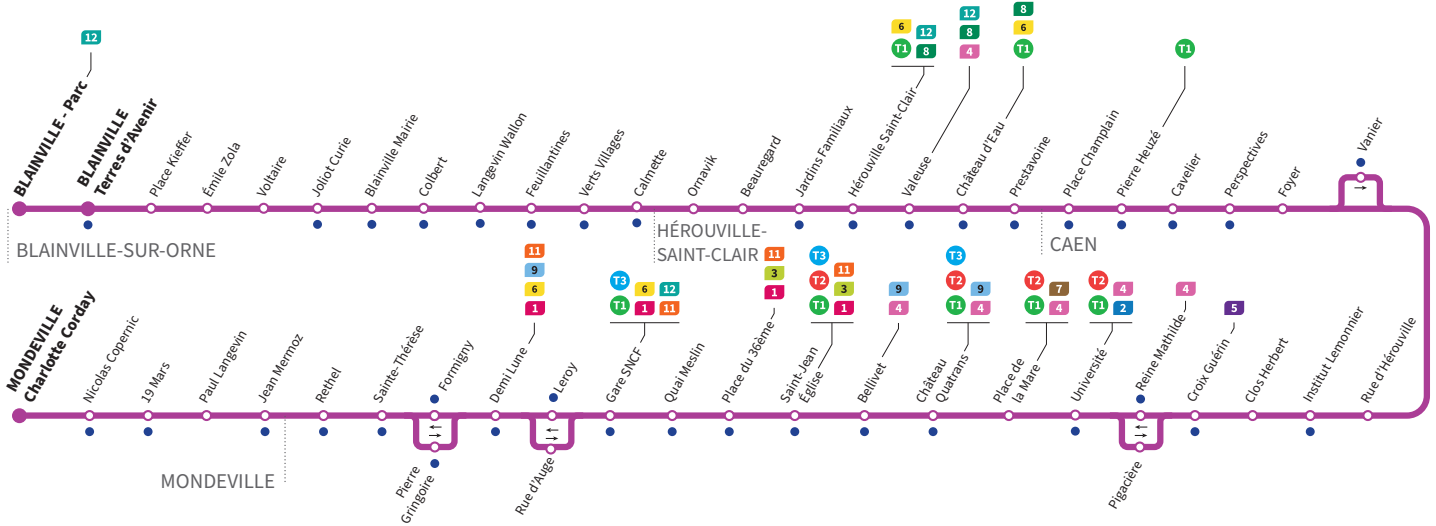

Horaires valables du lundi 1 juillet au dimanche 1 septembre 2024*

Lundi à vendredi Direction → MONDEVILLE - Charlotte Corday

Blainville Parc		6.32		7.38		8.49		9.57		11.07		12.18	
Terres d'Avenir	5.59	6.34	7.06	7.40	8.15	8.51	9.25	9.59	10.34	11.09	11.44	12.20	12.51
Blainville Mairie	6.04	6.39	7.11	7.45	8.20	8.56	9.30	10.04	10.39	11.14	11.49	12.25	12.56
Victor Hugo	6.07	6.42	7.14	7.48	8.23	8.59	9.34	10.08	10.43	11.18	11.53	12.28	12.59
Hérouville-Saint-Clair	6.15	6.50	7.22	7.56	8.31	9.07	9.42	10.17	10.52	11.27	12.02	12.37	13.07
Pierre Heuzé	6.20	6.55	7.27	8.01	8.37	9.12	9.47	10.22	10.57	11.32	12.07	12.42	13.12
Institut Lemonnier	6.25	7.00	7.33	8.08	8.44	9.19	9.54	10.29	11.04	11.38	12.13	12.48	13.18
Université	6.29	7.05	7.38	8.13	8.49	9.24	9.59	10.34	11.09	11.43	12.18	12.53	13.23
Château Quatrans	6.32	7.08	7.42	8.17	8.52	9.27	10.02	10.37	11.12	11.47	12.22	12.57	13.27
Saint-Jean Église	6.34	7.10	7.45	8.20	8.55	9.30	10.05	10.40	11.15	11.50	12.25	13.00	13.30
Gare SNCF	6.38	7.14	7.49	8.24	9.01	9.36	10.11	10.46	11.21	11.55	12.31	13.06	13.36
Sainte-Thérèse	6.42	7.18	7.54	8.29	9.06	9.41	10.16	10.51	11.26	12.00	12.35	13.10	13.40
Paul Langevin	6.44	7.20	7.56	8.31	9.08	9.43	10.18	10.53	11.28	12.02	12.37	13.12	13.42
Charlotte Corday	6.46	7.22	7.58	8.33	9.10	9.45	10.21	10.56	11.31	12.05	12.40	13.15	13.45