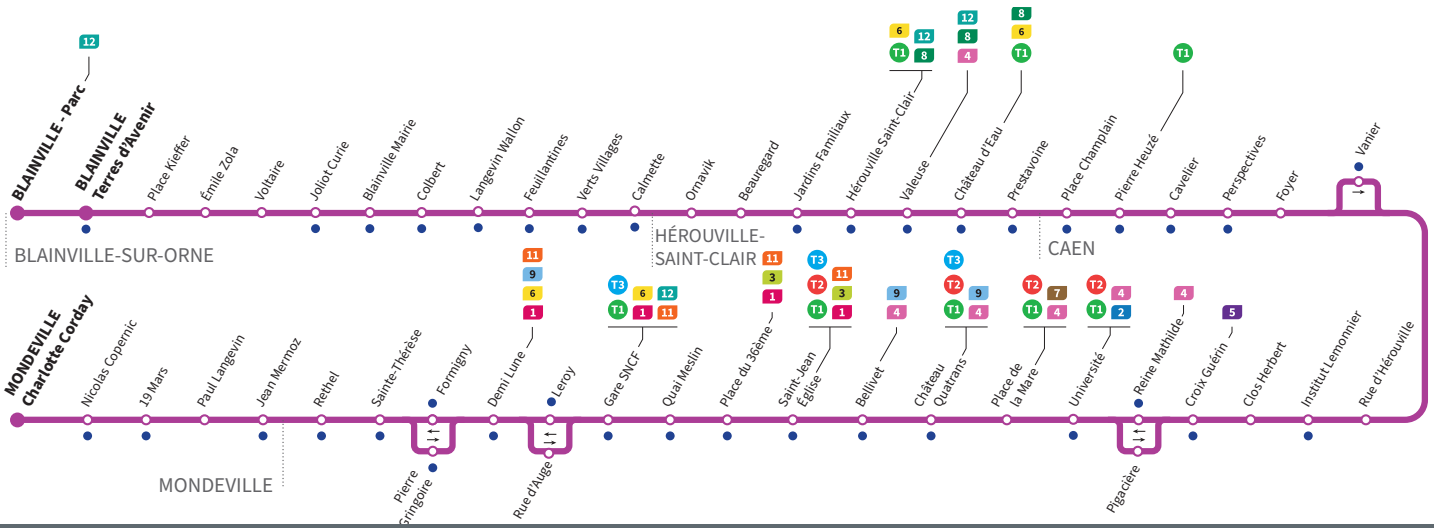

Horaires valables du lundi 1 juillet au dimanche 1 septembre 2024*

Dimanches et fêtes Direction → MONDEVILLE - Charlotte Corday

Blainville Parc	8.57		11.07		13.20		15.29		17.39		19.51	
Terres d'Avenir	8.59	10.04	11.09	12.17	13.22	14.26	15.31	16.36	17.41	18.48	19.53	20.59
Blainville Mairie	9.04	10.09	11.14	12.22	13.27	14.30	15.35	16.41	17.46	18.52	19.57	21.03
Victor Hugo	9.08	10.13	11.18	12.25	13.30	14.33	15.38	16.44	17.49	18.55	20.00	21.06
Hérouville-Saint-Clair	9.17	10.21	11.26	12.33	13.38	14.42	15.47	16.52	17.57	19.03	20.08	21.14
Pierre Heuzé	9.22	10.26	11.31	12.38	13.43	14.46	15.51	16.57	18.02	19.09	20.14	21.19
Institut Lemonnier	9.27	10.31	11.36	12.43	13.48	14.51	15.56	17.02	18.07	19.13	20.18	21.23
Université	9.32	10.36	11.41	12.47	13.52	14.56	16.01	17.06	18.11	19.17	20.22	21.27
Château Quatrans	9.35	10.39	11.44	12.50	13.55	14.59	16.04	17.09	18.14	19.20	20.25	21.30
Saint-Jean Église	9.40	10.45	11.50	12.55	14.00	15.05	16.10	17.15	18.20	19.25	20.30	21.35
Gare SNCF	9.42	10.48	11.53	12.58	14.03	15.08	16.13	17.18	18.23	19.27	20.32	21.37
Sainte-Thérèse	9.46	10.53	11.58	13.03	14.08	15.13	16.18	17.23	18.28	19.32	20.37	21.42
Paul Langevin	9.48	10.55	12.00	13.05	14.10	15.15	16.20	17.25	18.30	19.34	20.39	21.44
Charlotte Corday	9.51	10.58	12.02	13.08	14.13	15.18	16.23	17.28	18.33	19.37	20.42	21.47

Dimanches et fêtes Direction → BLAINVILLE - Parc

Charlotte Corday	9.00	10.04	11.09	12.14	13.19	14.24	15.29	16.34	17.38	18.44	19.49	20.56
Paul Langevin	9.02	10.06	11.11	12.16	13.21	14.26	15.31	16.36	17.40	18.46	19.51	20.58
Sainte-Thérèse	9.05	10.09	11.14	12.19	13.24	14.29	15.34	16.39	17.43	18.49	19.53	21.00
Gare SNCF	9.10	10.15	11.20	12.25	13.30	14.35	15.40	16.45	17.50	18.55	20.00	21.05
Saint-Jean Église	9.15	10.20	11.25	12.30	13.35	14.40	15.45	16.50	17.55	19.00	20.05	21.10
Château Quatrans	9.17	10.23	11.28	12.33	13.38	14.43	15.48	16.53	17.58	19.02	20.07	21.12
Université	9.20	10.26	11.31	12.36	13.41	14.46	15.51	16.56	18.01	19.04	20.09	21.14
Institut Lemonnier	9.23	10.30	11.35	12.39	13.44	14.49	15.55	17.00	18.05	19.08	20.13	21.18
Pierre Heuzé	9.28	10.35	11.40	12.44	13.49	14.54	16.00	17.05	18.10	19.13	20.18	21.23
Hérouville-Saint-Clair	9.34	10.41	11.46	12.50	13.55	15.00	16.06	17.12	18.17	19.19	20.24	21.29
Victor Hugo	9.41	10.48	11.53	12.58	14.03	15.08	16.14	17.19	18.24	19.27	20.32	21.35
Blainville Mairie	9.44	10.51	11.56	13.01	14.06	15.11	16.17	17.21	18.26	19.29	20.34	21.37
Terres d'Avenir	9.48	10.56	12.01	13.06	14.11	15.15	16.21	17.25	18.30	19.33	20.38	21.41
Blainville Parc		10.58		13.08		15.17		17.27		19.35		21.43