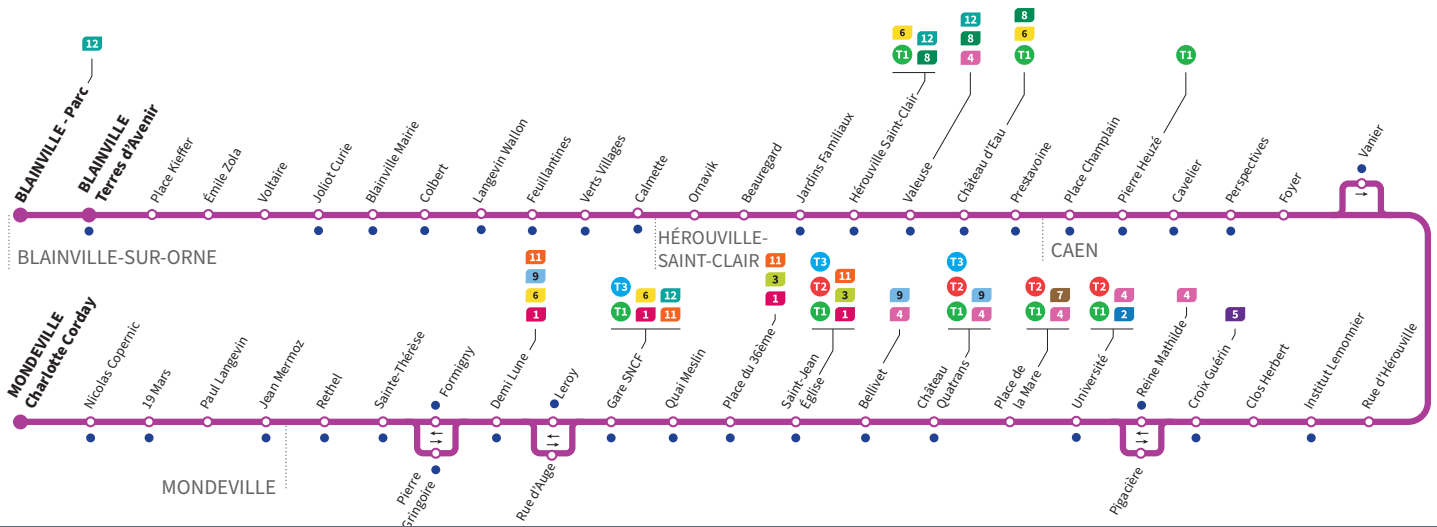

Horaires valables du lundi 1 juillet au dimanche 1 septembre 2024*

Samedi Direction → BLAINVILLE - Parc

Charlotte Corday	6.00	6.35	7.10	7.44	8.17	8.52	9.27	10.01	10.36	11.11	11.47	12.18	12.52	13.22	13.56	14.32
Paul Langevin	6.02	6.37	7.12	7.46	8.20	8.55	9.29	10.03	10.38	11.13	11.49	12.20	12.55	13.25	13.59	14.35
Sainte-Thérèse	6.05	6.40	7.15	7.49	8.23	8.58	9.32	10.06	10.41	11.16	11.52	12.23	12.58	13.28	14.02	14.38
Gare SNCF	6.10	6.45	7.20	7.55	8.30	9.05	9.39	10.13	10.48	11.23	11.58	12.29	13.04	13.34	14.09	14.44
Saint-Jean Église	6.15	6.50	7.25	8.00	8.35	9.10	9.45	10.20	10.55	11.30	12.05	12.35	13.10	13.40	14.15	14.50
Château Quatrans	6.17	6.52	7.27	8.02	8.38	9.13	9.48	10.24	10.59	11.34	12.09	12.39	13.14	13.44	14.19	14.54
Université	6.20	6.55	7.30	8.05	8.41	9.16	9.51	10.27	11.02	11.37	12.12	12.42	13.17	13.47	14.22	14.57
Institut Lemonnier	6.23	6.58	7.34	8.09	8.45	9.20	9.55	10.31	11.06	11.41	12.16	12.46	13.21	13.51	14.26	15.01
Pierre Heuzé	6.27	7.02	7.39	8.14	8.51	9.26	10.00	10.36	11.11	11.46	12.21	12.51	13.26	13.57	14.32	15.07
Hérouville-Saint-Clair	6.32	7.09	7.46	8.21	8.57	9.32	10.06	10.42	11.17	11.53	12.28	12.58	13.33	14.04	14.39	15.13
Victor Hugo	6.38	7.15	7.52	8.27	9.04	9.39	10.13	10.49	11.24	12.00	12.35	13.04	13.39	14.10	14.45	15.19
Blainville Mairie	6.41	7.18	7.55	8.30	9.07	9.42	10.16	10.52	11.27	12.03	12.38	13.07	13.42	14.13	14.48	15.22
Terres d'Avenir	6.45	7.22	7.59	8.34	9.11	9.46	10.20	10.56	11.32	12.08	12.43	13.12	13.47	14.17	14.52	15.27
Blainville Parc		7.24		8.36		9.48		10.58		12.10		13.14		14.19		15.29

Charlotte Corday	15.07	15.42	16.18	16.52	17.27	18.04	18.44	19.26	20.11	20.56
Paul Langevin	15.09	15.44	16.20	16.54	17.29	18.06	18.46	19.28	20.13	20.58
Sainte-Thérèse	15.12	15.47	16.23	16.57	17.32	18.08	18.48	19.30	20.15	21.00
Gare SNCF	15.18	15.53	16.29	17.04	17.39	18.15	18.55	19.36	20.21	21.06
Saint-Jean Église	15.25	16.00	16.35	17.10	17.45	18.20	19.00	19.40	20.25	21.10
Château Quatrans	15.29	16.04	16.39	17.14	17.49	18.24	19.04	19.42	20.27	21.12
Université	15.32	16.08	16.43	17.18	17.53	18.27	19.07	19.45	20.30	21.15
Institut Lemonnier	15.36	16.12	16.47	17.22	17.57	18.31	19.11	19.48	20.33	21.18
Pierre Heuzé	15.42	16.18	16.53	17.28	18.03	18.36	19.16	19.53	20.38	21.23
Hérouville-Saint-Clair	15.48	16.25	17.00	17.35	18.10	18.41	19.21	19.58	20.43	21.28
Victor Hugo	15.56	16.32	17.07	17.42	18.17	18.49	19.29	20.05	20.50	21.35
Blainville Mairie	15.59	16.35	17.10	17.45	18.20	18.51	19.31	20.07	20.52	21.37
Terres d'Avenir	16.03	16.40	17.15	17.50	18.24	18.55	19.35	20.11	20.56	21.41
Blainville Parc		16.42		17.52		18.57		20.13		21.43