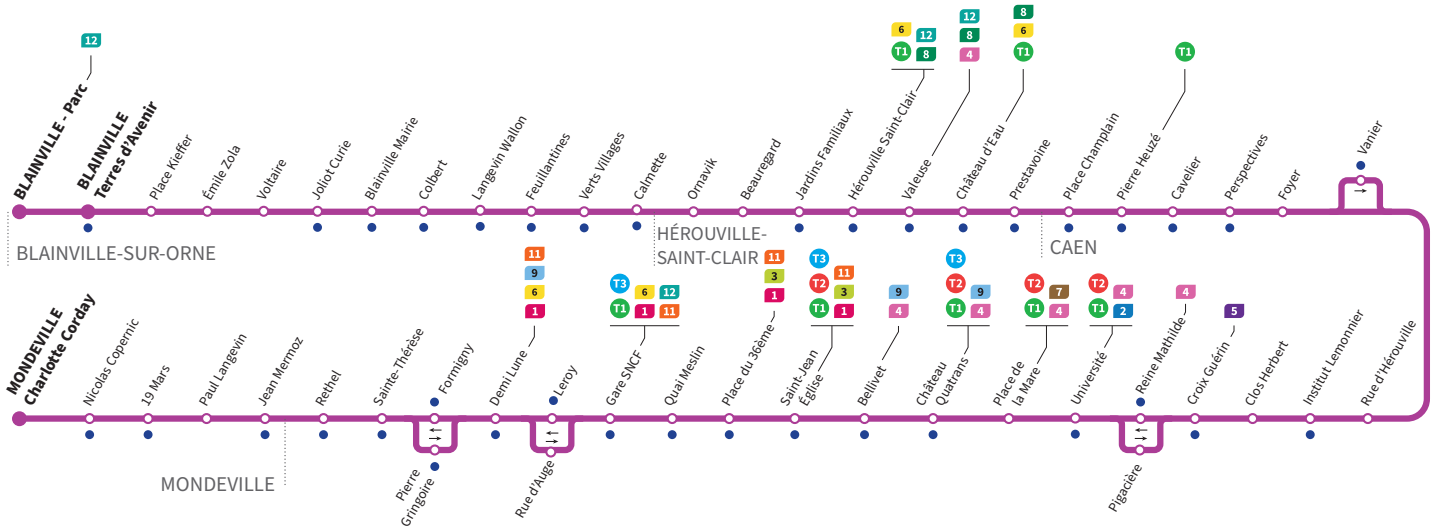

Horaires valables du lundi 1 juillet au dimanche 1 septembre 2024*

Lundi à vendredi Direction → MONDEVILLE - Charlotte Corday

Blainville Parc		6.32		7.38		8.49		9.57		11.07		12.18	
Terres d'Avenir	5.59	6.34	7.06	7.40	8.15	8.51	9.25	9.59	10.34	11.09	11.44	12.20	12.51
Blainville Mairie	6.04	6.39	7.11	7.45	8.20	8.56	9.30	10.04	10.39	11.14	11.49	12.25	12.56
Verts Villages	6.07	6.42	7.14	7.48	8.23	8.59	9.34	10.08	10.43	11.18	11.53	12.28	12.59
Hérouville-Saint-Clair	6.15	6.50	7.22	7.56	8.31	9.07	9.42	10.17	10.52	11.27	12.02	12.37	13.07
Pierre Heuzé	6.20	6.55	7.27	8.01	8.37	9.12	9.47	10.22	10.57	11.32	12.07	12.42	13.12
Institut Lemonnier	6.25	7.00	7.33	8.08	8.44	9.19	9.54	10.29	11.04	11.38	12.13	12.48	13.18
Université	6.29	7.05	7.38	8.13	8.49	9.24	9.59	10.34	11.09	11.43	12.18	12.53	13.23
Château Quatrans	6.32	7.08	7.42	8.17	8.52	9.27	10.02	10.37	11.12	11.47	12.22	12.57	13.27
Saint-Jean Église	6.34	7.10	7.45	8.20	8.55	9.30	10.05	10.40	11.15	11.50	12.25	13.00	13.30
Gare SNCF	6.38	7.14	7.49	8.24	9.01	9.36	10.11	10.46	11.21	11.55	12.31	13.06	13.36
Sainte-Thérèse	6.42	7.18	7.54	8.29	9.06	9.41	10.16	10.51	11.26	12.00	12.35	13.10	13.40
Paul Langevin	6.44	7.20	7.56	8.31	9.08	9.43	10.18	10.53	11.28	12.02	12.37	13.12	13.42
Charlotte Corday	6.46	7.22	7.58	8.33	9.10	9.45	10.21	10.56	11.31	12.05	12.40	13.15	13.45