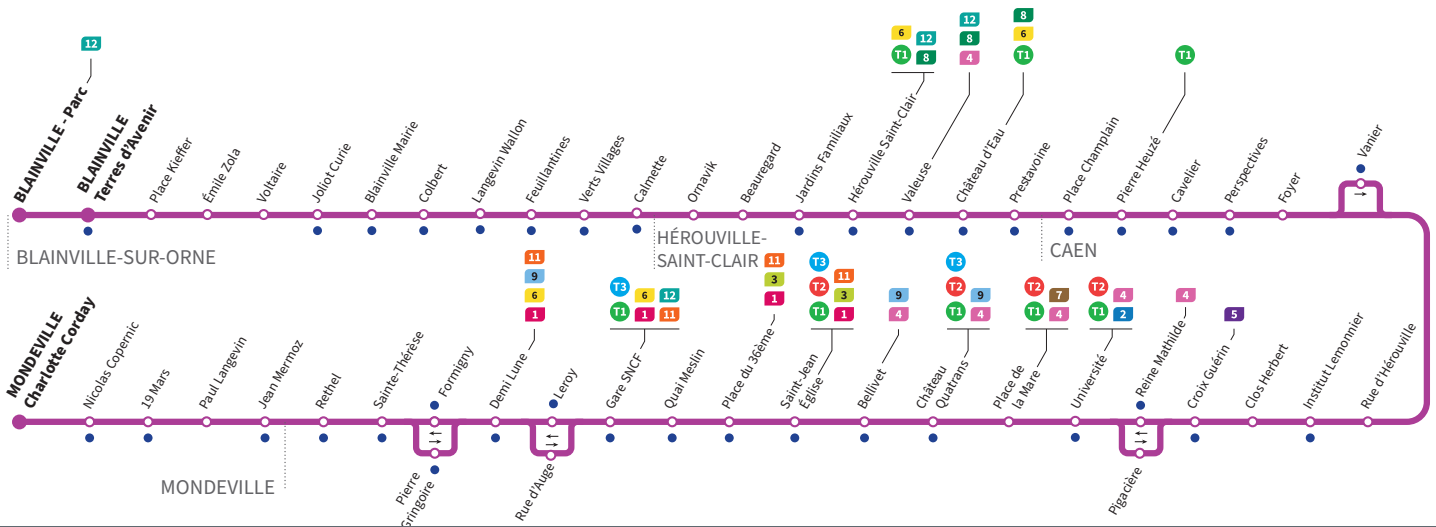

Horaires valables du lundi 1 juillet au dimanche 1 septembre 2024*

Samedi Direction → BLAINVILLE - Parc

Charlotte Corday	6.00	6.35	7.10	7.44	8.17	8.52	9.27	10.01	10.36	11.11	11.47	12.18	12.52	13.22	13.56	14.32
Paul Langevin	6.02	6.37	7.12	7.46	8.20	8.55	9.29	10.03	10.38	11.13	11.49	12.20	12.55	13.25	13.59	14.35
Sainte-Thérèse	6.05	6.40	7.15	7.49	8.23	8.58	9.32	10.06	10.41	11.16	11.52	12.23	12.58	13.28	14.02	14.38
Gare SNCF	6.10	6.45	7.20	7.55	8.30	9.05	9.39	10.13	10.48	11.23	11.58	12.29	13.04	13.34	14.09	14.44
Saint-Jean Église	6.15	6.50	7.25	8.00	8.35	9.10	9.45	10.20	10.55	11.30	12.05	12.35	13.10	13.40	14.15	14.50
Château Quatrans	6.17	6.52	7.27	8.02	8.38	9.13	9.48	10.24	10.59	11.34	12.09	12.39	13.14	13.44	14.19	14.54
Université	6.20	6.55	7.30	8.05	8.41	9.16	9.51	10.27	11.02	11.37	12.12	12.42	13.17	13.47	14.22	14.57
Institut Lemonnier	6.23	6.58	7.34	8.09	8.45	9.20	9.55	10.31	11.06	11.41	12.16	12.46	13.21	13.51	14.26	15.01
Pierre Heuzé	6.27	7.02	7.39	8.14	8.51	9.26	10.00	10.36	11.11	11.46	12.21	12.51	13.26	13.57	14.32	15.07
Hérouville-Saint-Clair	6.32	7.09	7.46	8.21	8.57	9.32	10.06	10.42	11.17	11.53	12.28	12.58	13.33	14.04	14.39	15.13
Verts Villages	6.38	7.15	7.52	8.27	9.04	9.39	10.13	10.49	11.24	12.00	12.35	13.04	13.39	14.10	14.45	15.19
Blainville Mairie	6.41	7.18	7.55	8.30	9.07	9.42	10.16	10.52	11.27	12.03	12.38	13.07	13.42	14.13	14.48	15.22
Terres d'Avenir	6.45	7.22	7.59	8.34	9.11	9.46	10.20	10.56	11.32	12.08	12.43	13.12	13.47	14.17	14.52	15.27
Blainville Parc		7.24		8.36		9.48		10.58		12.10		13.14		14.19		15.29

Charlotte Corday	15.07	15.42	16.18	16.52	17.27	18.04	18.44	19.26	20.11	20.56
Paul Langevin	15.09	15.44	16.20	16.54	17.29	18.06	18.46	19.28	20.13	20.58
Sainte-Thérèse	15.12	15.47	16.23	16.57	17.32	18.08	18.48	19.30	20.15	21.00
Gare SNCF	15.18	15.53	16.29	17.04	17.39	18.15	18.55	19.36	20.21	21.06
Saint-Jean Église	15.25	16.00	16.35	17.10	17.45	18.20	19.00	19.40	20.25	21.10
Château Quatrans	15.29	16.04	16.39	17.14	17.49	18.24	19.04	19.42	20.27	21.12
Université	15.32	16.08	16.43	17.18	17.53	18.27	19.07	19.45	20.30	21.15
Institut Lemonnier	15.36	16.12	16.47	17.22	17.57	18.31	19.11	19.48	20.33	21.18
Pierre Heuzé	15.42	16.18	16.53	17.28	18.03	18.36	19.16	19.53	20.38	21.23
Hérouville-Saint-Clair	15.48	16.25	17.00	17.35	18.10	18.41	19.21	19.58	20.43	21.28
Verts Villages	15.56	16.32	17.07	17.42	18.17	18.49	19.29	20.05	20.50	21.35
Blainville Mairie	15.59	16.35	17.10	17.45	18.20	18.51	19.31	20.07	20.52	21.37
Terres d'Avenir	16.03	16.40	17.15	17.50	18.24	18.55	19.35	20.11	20.56	21.41
Blainville Parc		16.42		17.52		18.57		20.13		21.43