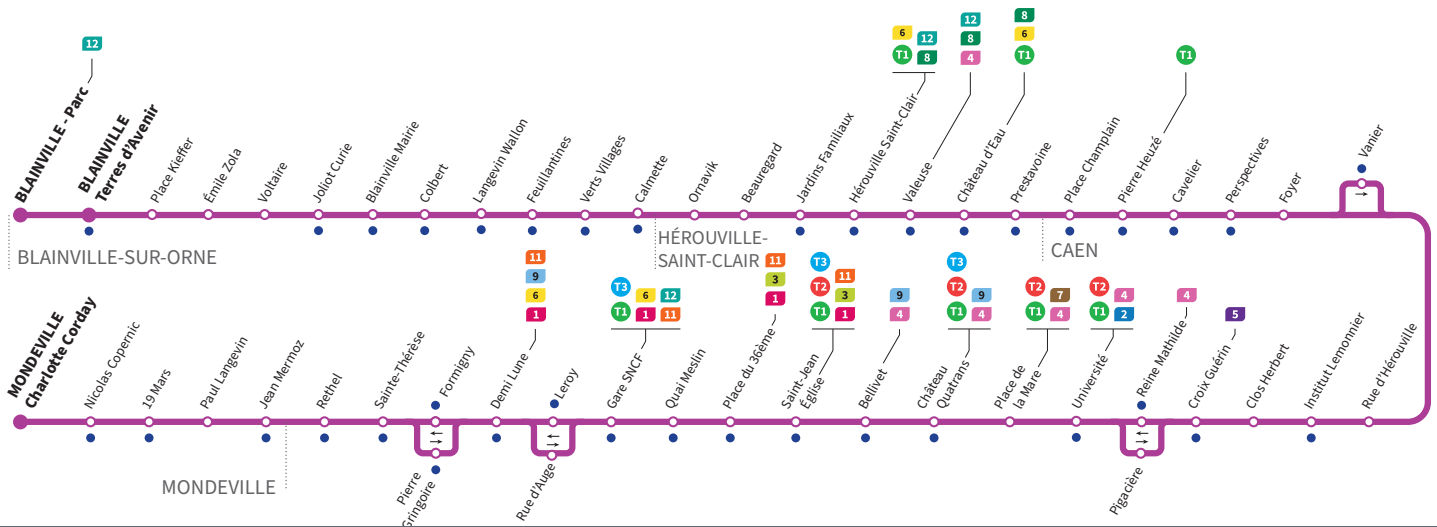

Horaires valables du lundi 1 juillet au dimanche 1 septembre 2024*

Lundi à vendredi Direction → BLAINVILLE - Parc

Charlotte Corday	6.00	6.35	7.09	7.44	8.17	8.52	9.27	10.01	10.36	11.11	11.47	12.18	12.52
Paul Langevin	6.02	6.37	7.11	7.46	8.20	8.55	9.29	10.03	10.38	11.13	11.49	12.20	12.55
Sainte-Thérèse	6.05	6.40	7.14	7.49	8.23	8.58	9.32	10.06	10.41	11.16	11.52	12.23	12.58
Gare SNCF	6.10	6.45	7.20	7.55	8.30	9.05	9.39	10.13	10.48	11.23	11.58	12.29	13.04
Saint-Jean Église	6.15	6.50	7.25	8.00	8.35	9.10	9.45	10.20	10.55	11.30	12.05	12.35	13.10
Château Quatrans	6.17	6.52	7.27	8.02	8.38	9.13	9.48	10.24	10.59	11.34	12.09	12.39	13.14
Université	6.20	6.55	7.30	8.05	8.41	9.16	9.51	10.27	11.02	11.37	12.12	12.42	13.17
Institut Lemonnier	6.23	6.58	7.34	8.09	8.45	9.20	9.55	10.31	11.06	11.41	12.16	12.46	13.21
Pierre Heuzé	6.27	7.02	7.39	8.14	8.51	9.26	10.00	10.36	11.11	11.46	12.21	12.51	13.26
Hérouville-Saint-Clair	6.32	7.09	7.46	8.21	8.57	9.32	10.06	10.42	11.18	11.53	12.28	12.58	13.33
Verts Villages	6.38	7.15	7.52	8.27	9.04	9.39	10.13	10.49	11.25	12.00	12.35	13.04	13.39
Blainville Mairie	6.41	7.18	7.55	8.30	9.07	9.42	10.16	10.52	11.28	12.03	12.38	13.07	13.42
Terres d'Avenir	6.45	7.22	7.59	8.34	9.11	9.46	10.20	10.56	11.33	12.08	12.43	13.12	13.47
Blainville Parc		7.24		8.36		9.48		10.58		12.10		13.14	

Charlotte Corday	13.22	13.56	14.32	15.07	15.42	16.18	16.52	17.27	18.02	18.44	19.26	20.11	20.56
Paul Langevin	13.25	13.59	14.35	15.09	15.44	16.20	16.54	17.29	18.04	18.46	19.28	20.13	20.58
Sainte-Thérèse	13.28	14.02	14.38	15.12	15.47	16.23	16.57	17.32	18.07	18.48	19.30	20.15	21.00
Gare SNCF	13.34	14.09	14.44	15.18	15.53	16.29	17.04	17.39	18.14	18.55	19.36	20.21	21.06
Saint-Jean Église	13.40	14.15	14.50	15.25	16.00	16.35	17.10	17.45	18.20	19.00	19.40	20.25	21.10
Château Quatrans	13.44	14.19	14.54	15.29	16.04	16.39	17.14	17.49	18.24	19.04	19.42	20.27	21.12
Université	13.47	14.22	14.57	15.32	16.08	16.43	17.18	17.53	18.27	19.07	19.45	20.30	21.15
Institut Lemonnier	13.51	14.26	15.01	15.36	16.12	16.47	17.22	17.57	18.31	19.11	19.48	20.33	21.18
Pierre Heuzé	13.57	14.32	15.07	15.42	16.18	16.53	17.28	18.03	18.36	19.16	19.53	20.38	21.23
Hérouville-Saint-Clair	14.04	14.39	15.13	15.48	16.25	17.00	17.35	18.10	18.41	19.21	19.58	20.43	21.28
Verts Villages	14.10	14.45	15.19	15.56	16.33	17.07	17.42	18.17	18.49	19.29	20.05	20.50	21.35
Blainville Mairie	14.13	14.48	15.22	15.59	16.36	17.10	17.45	18.20	18.51	19.31	20.07	20.52	21.37
Terres d'Avenir	14.17	14.52	15.26	16.03	16.41	17.15	17.50	18.25	18.55	19.35	20.11	20.56	21.41
Blainville Parc	14.19		15.28		16.43		17.52		18.57		20.13		21.43