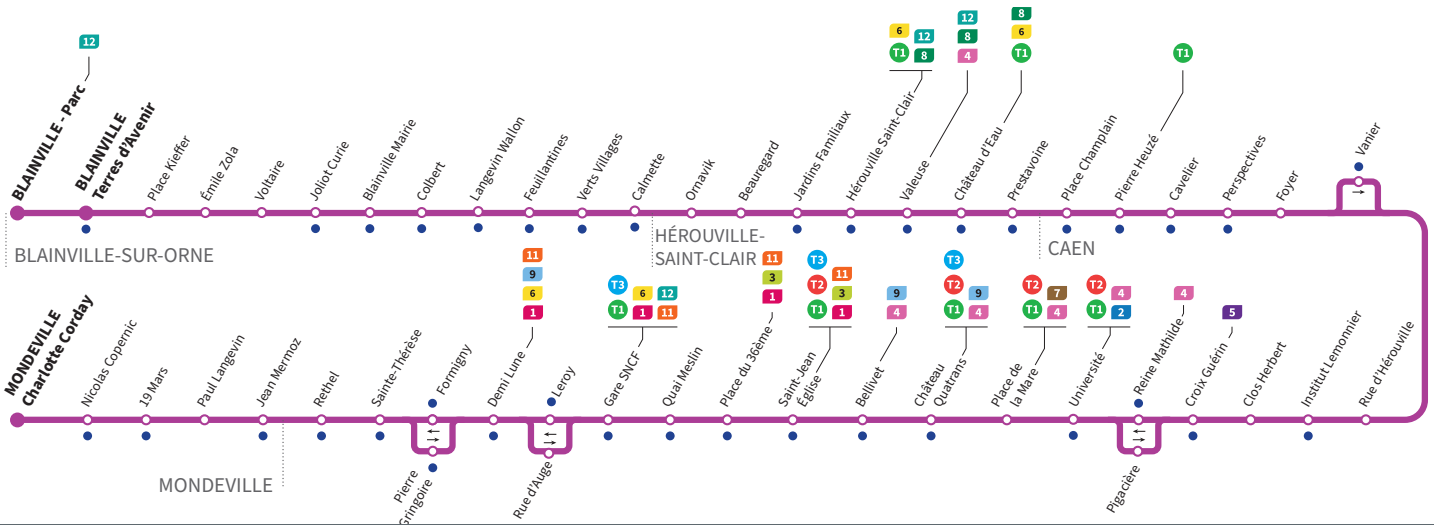

Horaires valables du lundi 1 juillet au dimanche 1 septembre 2024*

Dimanches et fêtes Direction → MONDEVILLE - Charlotte Corday

Blainville Parc	8.57		11.07		13.20		15.29		17.39		19.51	
Terres d'Avenir	8.59	10.04	11.09	12.17	13.22	14.26	15.31	16.36	17.41	18.48	19.53	20.59
Blainville Mairie	9.04	10.09	11.14	12.22	13.27	14.30	15.35	16.41	17.46	18.52	19.57	21.03
Verts Villages	9.08	10.13	11.18	12.25	13.30	14.33	15.38	16.44	17.49	18.55	20.00	21.06
Hérouville-Saint-Clair	9.17	10.21	11.26	12.33	13.38	14.42	15.47	16.52	17.57	19.03	20.08	21.14
Pierre Heuzé	9.22	10.26	11.31	12.38	13.43	14.46	15.51	16.57	18.02	19.09	20.14	21.19
Institut Lemonnier	9.27	10.31	11.36	12.43	13.48	14.51	15.56	17.02	18.07	19.13	20.18	21.23
Université	9.32	10.36	11.41	12.47	13.52	14.56	16.01	17.06	18.11	19.17	20.22	21.27
Château Quatrans	9.35	10.39	11.44	12.50	13.55	14.59	16.04	17.09	18.14	19.20	20.25	21.30
Saint-Jean Église	9.40	10.45	11.50	12.55	14.00	15.05	16.10	17.15	18.20	19.25	20.30	21.35
Gare SNCF	9.42	10.48	11.53	12.58	14.03	15.08	16.13	17.18	18.23	19.27	20.32	21.37
Sainte-Thérèse	9.46	10.53	11.58	13.03	14.08	15.13	16.18	17.23	18.28	19.32	20.37	21.42
Paul Langevin	9.48	10.55	12.00	13.05	14.10	15.15	16.20	17.25	18.30	19.34	20.39	21.44
Charlotte Corday	9.51	10.58	12.02	13.08	14.13	15.18	16.23	17.28	18.33	19.37	20.42	21.47

Dimanches et fêtes Direction → BLAINVILLE - Parc

Charlotte Corday	9.00	10.04	11.09	12.14	13.19	14.24	15.29	16.34	17.38	18.44	19.49	20.56
Paul Langevin	9.02	10.06	11.11	12.16	13.21	14.26	15.31	16.36	17.40	18.46	19.51	20.58
Sainte-Thérèse	9.05	10.09	11.14	12.19	13.24	14.29	15.34	16.39	17.43	18.49	19.53	21.00
Gare SNCF	9.10	10.15	11.20	12.25	13.30	14.35	15.40	16.45	17.50	18.55	20.00	21.05
Saint-Jean Église	9.15	10.20	11.25	12.30	13.35	14.40	15.45	16.50	17.55	19.00	20.05	21.10
Château Quatrans	9.17	10.23	11.28	12.33	13.38	14.43	15.48	16.53	17.58	19.02	20.07	21.12
Université	9.20	10.26	11.31	12.36	13.41	14.46	15.51	16.56	18.01	19.04	20.09	21.14
Institut Lemonnier	9.23	10.30	11.35	12.39	13.44	14.49	15.55	17.00	18.05	19.08	20.13	21.18
Pierre Heuzé	9.28	10.35	11.40	12.44	13.49	14.54	16.00	17.05	18.10	19.13	20.18	21.23
Hérouville-Saint-Clair	9.34	10.41	11.46	12.50	13.55	15.00	16.06	17.12	18.17	19.19	20.24	21.29
Verts Villages	9.41	10.48	11.53	12.58	14.03	15.08	16.14	17.19	18.24	19.27	20.32	21.35
Blainville Mairie	9.44	10.51	11.56	13.01	14.06	15.11	16.17	17.21	18.26	19.29	20.34	21.37
Terres d'Avenir	9.48	10.56	12.01	13.06	14.11	15.15	16.21	17.25	18.30	19.33	20.38	21.41
Blainville Parc		10.58		13.08		15.17		17.27		19.35		21.43

*Sous réserve de modification. Horaires théoriques sous réserve des conditions de circulation.