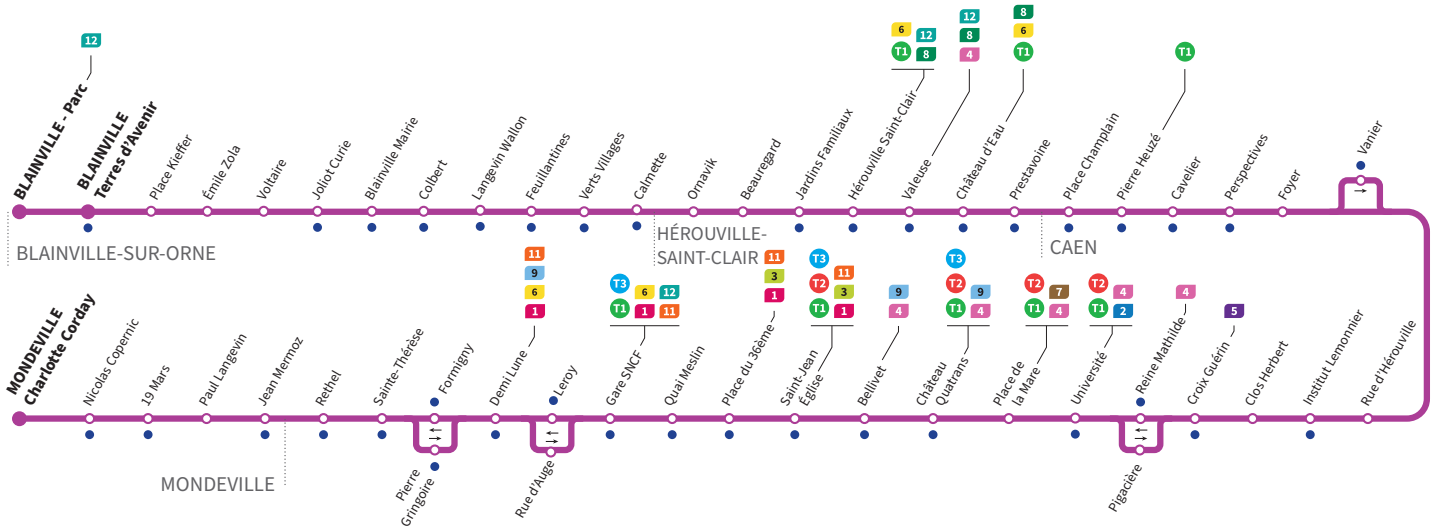

Horaires valables du lundi 1 juillet au dimanche 1 septembre 2024*

Samedi Direction → MONDEVILLE - Charlotte Corday

Blainville Parc		6.32		7.38		8.48		9.57		11.07		12.18		13.23		14.32
Terres d'Avenir	5.59	6.34	7.06	7.40	8.14	8.50	9.25	9.59	10.34	11.09	11.44	12.20	12.50	13.25	13.58	14.34
Blainville Mairie	6.04	6.39	7.11	7.45	8.19	8.55	9.30	10.04	10.39	11.14	11.49	12.25	12.55	13.30	14.03	14.39
Verts Villages	6.07	6.42	7.14	7.48	8.22	8.58	9.34	10.08	10.43	11.18	11.53	12.28	12.58	13.33	14.07	14.43
Hérouville-Saint-Clair	6.15	6.50	7.22	7.56	8.30	9.06	9.42	10.17	10.52	11.27	12.02	12.37	13.07	13.42	14.15	14.51
Pierre Heuzé	6.20	6.55	7.27	8.01	8.36	9.12	9.47	10.22	10.57	11.32	12.07	12.42	13.12	13.47	14.21	14.57
Institut Lemonnier	6.25	7.00	7.33	8.08	8.43	9.19	9.54	10.29	11.04	11.38	12.13	12.48	13.18	13.53	14.27	15.03
Université	6.29	7.05	7.38	8.13	8.48	9.24	9.59	10.34	11.09	11.43	12.18	12.53	13.23	13.58	14.32	15.08
Château Quatrans	6.32	7.08	7.42	8.17	8.52	9.27	10.02	10.37	11.12	11.47	12.22	12.57	13.27	14.02	14.36	15.11
Saint-Jean Église	6.34	7.10	7.45	8.20	8.55	9.30	10.05	10.40	11.15	11.50	12.25	13.00	13.30	14.05	14.40	15.15
Gare SNCF	6.38	7.14	7.49	8.24	8.59	9.36	10.11	10.46	11.21	11.55	12.31	13.06	13.36	14.11	14.46	15.21
Sainte-Thérèse	6.42	7.18	7.54	8.29	9.04	9.41	10.16	10.51	11.26	12.00	12.35	13.10	13.40	14.15	14.51	15.25
Paul Langevin	6.44	7.20	7.56	8.31	9.06	9.43	10.18	10.53	11.28	12.02	12.37	13.12	13.42	14.17	14.53	15.27
Charlotte Corday	6.46	7.22	7.58	8.33	9.08	9.45	10.21	10.56	11.31	12.05	12.40	13.15	13.45	14.20	14.56	15.30

Blainville Parc		15.42		16.51		18.05		19.12		20.23
Terres d'Avenir	15.09	15.44	16.18	16.53	17.28	18.07	18.44	19.14	19.50	20.25
Blainville Mairie	15.14	15.49	16.23	16.58	17.33	18.12	18.48	19.18	19.54	20.29
Verts Villages	15.17	15.52	16.26	17.01	17.36	18.15	18.51	19.21	19.57	20.32
Hérouville-Saint-Clair	15.26	16.01	16.35	17.10	17.45	18.24	18.59	19.29	20.05	20.40
Pierre Heuzé	15.32	16.07	16.41	17.16	17.51	18.29	19.04	19.34	20.10	20.45
Institut Lemonnier	15.38	16.13	16.47	17.22	17.57	18.34	19.09	19.39	20.15	20.50
Université	15.43	16.18	16.52	17.27	18.02	18.39	19.14	19.44	20.19	20.54
Château Quatrans	15.46	16.21	16.56	17.31	18.06	18.42	19.17	19.47	20.22	20.57
Saint-Jean Église	15.50	16.25	17.00	17.35	18.10	18.45	19.20	19.50	20.25	21.00
Gare SNCF	15.57	16.32	17.08	17.43	18.18	18.51	19.25	19.55	20.29	21.04
Sainte-Thérèse	16.02	16.37	17.13	17.48	18.23	18.56	19.30	20.00	20.33	21.08
Paul Langevin	16.04	16.39	17.15	17.50	18.26	18.58	19.32	20.02	20.35	21.10
Charlotte Corday	16.07	16.42	17.18	17.53	18.29	19.01	19.35	20.05	20.37	21.12