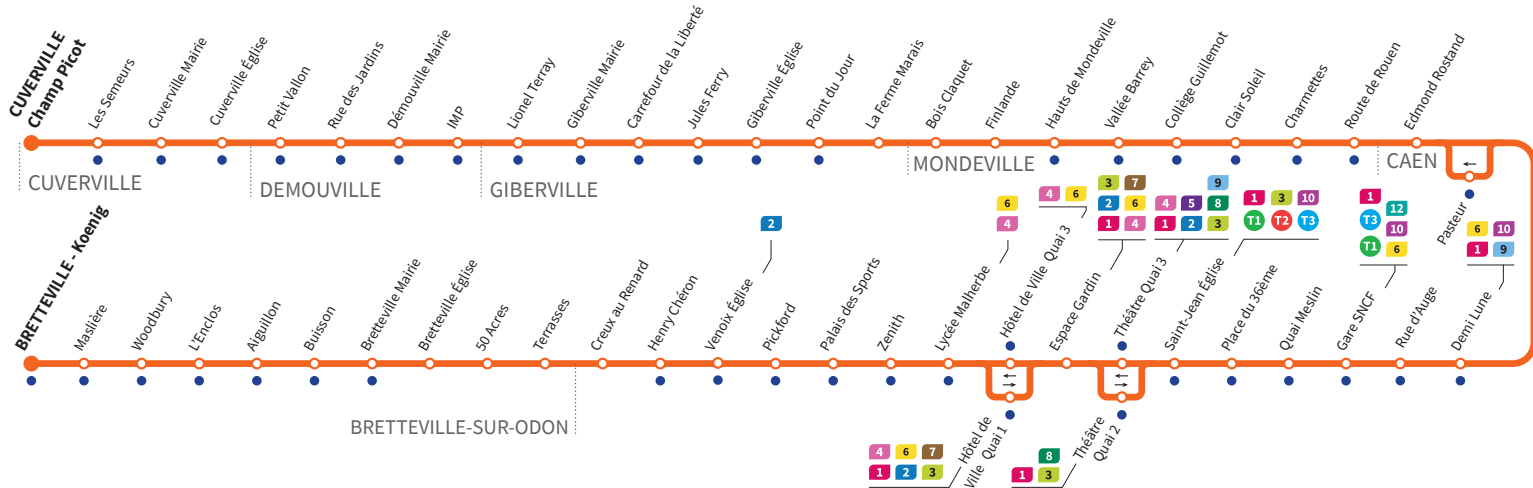

Horaires valables du lundi 1 juillet jusqu'au dimanche 1 septembre 2024*

Lundi à vendredi Direction → CUVERVILLE - Champ Picot

Bretteville Koenig	5.47	6.21	6.55	7.29	8.02	8.36	9.12	9.48	10.21	10.56	11.32	12.08	12.43	13.17	13.47
L'Enclos	5.53	6.27	7.01	7.35	8.08	8.42	9.18	9.54	10.27	11.02	11.38	12.14	12.49	13.23	13.53
Bretteville Mairie	5.56	6.30	7.04	7.38	8.11	8.45	9.21	9.57	10.30	11.05	11.41	12.17	12.52	13.26	13.56
Venoix Église	6.00	6.35	7.09	7.43	8.16	8.51	9.27	10.03	10.36	11.11	11.47	12.23	12.58	13.32	14.02
Lycée Malherbe	6.05	6.40	7.14	7.49	8.23	8.58	9.33	10.09	10.43	11.18	11.54	12.29	13.04	13.39	14.09
Théâtre Quai 2	6.08	6.43	7.18	7.53	8.28	9.03	9.38	10.13	10.47	11.22	11.58	12.33	13.08	13.43	14.13
Gare SNCF	6.14	6.49	7.24	8.01	8.36	9.11	9.46	10.21	10.55	11.30	12.06	12.41	13.16	13.51	14.21
Rue d'Auge	6.16	6.51	7.26	8.03	8.38	9.13	9.48	10.23	10.57	11.32	12.08	12.43	13.18	13.53	14.24
Collège Guillemot	6.23	6.58	7.33	8.10	8.45	9.20	9.55	10.30	11.05	11.40	12.16	12.51	13.26	14.01	14.32
Giberville Mairie	6.31	7.06	7.41	8.18	8.54	9.29	10.04	10.39	11.14	11.49	12.25	13.00	13.35	14.11	14.42
Démouville Mairie	6.34	7.09	7.44	8.21	8.57	9.32	10.07	10.42	11.17	11.52	12.28	13.03	13.38	14.14	14.45
Cuverville Mairie	6.38	7.13	7.48	8.26	9.02	9.37	10.12	10.47	11.22	11.57	12.33	13.08	13.43	14.19	14.50
Champ Picot	6.40	7.15	7.50	8.28	9.04	9.39	10.14	10.49	11.24	11.59	12.35	13.10	13.45	14.21	14.52

Bretteville Koenig	14.17	14.47	15.17	15.46	16.16	16.46	17.16	17.47	18.18	18.48	19.18	19.51	20.22	20.52	21.22
L'Enclos	14.23	14.53	15.23	15.52	16.22	16.52	17.22	17.53	18.24	18.54	19.24	19.57	20.28	20.58	21.28
Bretteville Mairie	14.26	14.56	15.26	15.55	16.25	16.55	17.25	17.56	18.27	18.57	19.27	20.00	20.31	21.01	21.31
Venoix Église	14.32	15.02	15.32	16.01	16.31	17.01	17.31	18.02	18.33	19.03	19.33	20.04	20.35	21.05	21.35
Lycée Malherbe	14.39	15.09	15.39	16.08	16.38	17.08	17.38	18.08	18.39	19.09	19.39	20.10	20.40	21.10	21.40
Théâtre Quai 2	14.43	15.13	15.43	16.13	16.43	17.13	17.43	18.13	18.43	19.13	19.43	20.13	20.43	21.13	21.43
Gare SNCF	14.51	15.21	15.52	16.22	16.52	17.23	17.52	18.21	18.51	19.21	19.51	20.20	20.49	21.19	21.49
Rue d'Auge	14.54	15.24	15.55	16.25	16.55	17.26	17.55	18.23	18.53	19.23	19.53	20.22	20.51	21.21	21.51
Collège Guillemot	15.02	15.32	16.03	16.34	17.04	17.34	18.03	18.31	19.01	19.31	20.00	20.29	20.58	21.28	21.58
Giberville Mairie	15.12	15.42	16.14	16.45	17.15	17.45	18.13	18.41	19.11	19.41	20.09	20.37	21.06	21.36	22.06
Démouville Mairie	15.15	15.45	16.17	16.48	17.18	17.48	18.16	18.44	19.14	19.44	20.12	20.40	21.09	21.39	22.09
Cuverville Mairie	15.20	15.50	16.22	16.53	17.23	17.53	18.21	18.49	19.19	19.49	20.17	20.45	21.13	21.43	22.13
Champ Picot	15.22	15.52	16.24	16.55	17.25	17.55	18.23	18.51	19.21	19.51	20.19	20.47	21.15	21.45	22.15