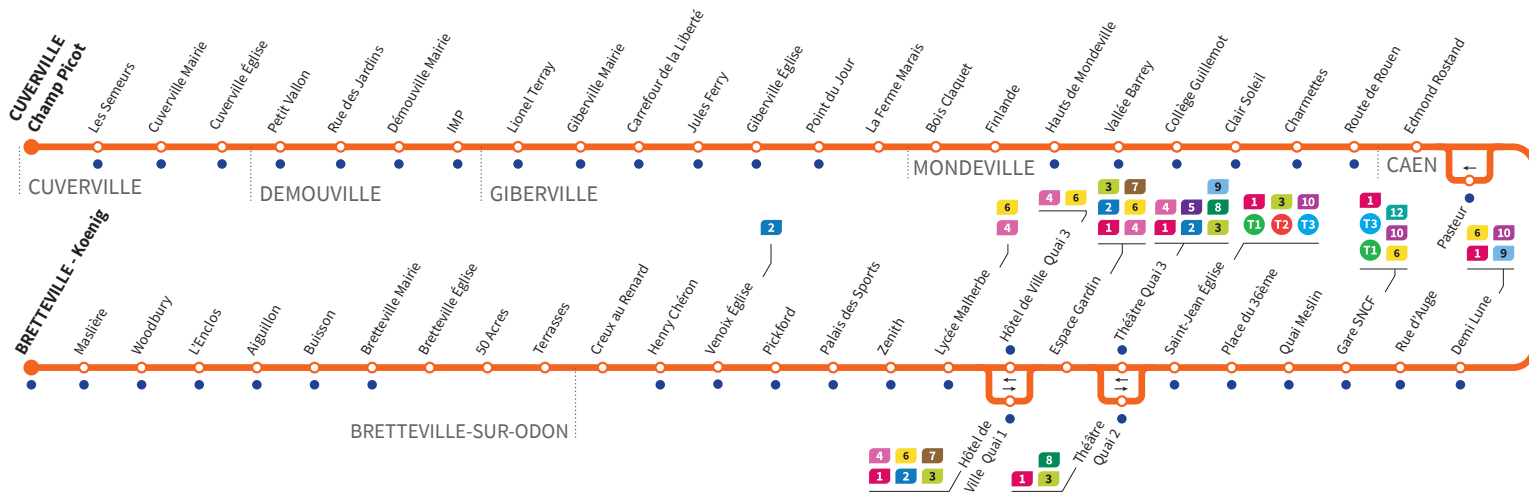

Horaires valables du lundi 1 juillet jusqu'au dimanche 1 septembre 2024*

Samedi

Direction → CUVERVILLE - Champ Picot

Bretteville Koenig	5.47	6.22	6.56	7.29	8.03	8.38	9.13	9.48	10.23	10.58	11.33	12.08	12.44	13.18	13.48	14.17
L'Enclos	5.53	6.28	7.02	7.35	8.09	8.44	9.19	9.54	10.29	11.04	11.39	12.14	12.50	13.24	13.54	14.23
Bretteville Mairie	5.56	6.31	7.05	7.38	8.12	8.47	9.22	9.57	10.32	11.07	11.42	12.17	12.53	13.27	13.57	14.26
Venoix Église	6.00	6.35	7.09	7.43	8.17	8.52	9.28	10.03	10.38	11.13	11.48	12.23	12.59	13.33	14.03	14.32
Lycée Malherbe	6.05	6.40	7.14	7.49	8.23	8.58	9.34	10.09	10.44	11.19	11.54	12.28	13.04	13.39	14.09	14.38
Théâtre Quai 2	6.08	6.43	7.18	7.53	8.28	9.03	9.38	10.13	10.48	11.23	11.58	12.33	13.08	13.43	14.13	14.43
Gare SNCF	6.14	6.49	7.25	8.00	8.36	9.11	9.46	10.21	10.56	11.31	12.06	12.41	13.16	13.52	14.22	14.52
Rue d'Auge	6.16	6.51	7.27	8.02	8.38	9.13	9.48	10.23	10.58	11.33	12.08	12.43	13.18	13.54	14.24	14.54
Collège Guillemot	6.23	6.58	7.34	8.09	8.45	9.20	9.55	10.31	11.06	11.41	12.16	12.51	13.26	14.02	14.32	15.02
Giberville Mairie	6.31	7.06	7.43	8.18	8.54	9.29	10.04	10.41	11.16	11.51	12.26	13.01	13.36	14.12	14.42	15.12
Démouville Mairie	6.34	7.09	7.46	8.21	8.57	9.32	10.07	10.44	11.19	11.54	12.29	13.04	13.39	14.15	14.45	15.15
Cuverville Mairie	6.38	7.13	7.50	8.25	9.01	9.36	10.11	10.48	11.23	11.58	12.33	13.08	13.43	14.19	14.49	15.19
Champ Picot	6.40	7.15	7.52	8.27	9.03	9.38	10.13	10.50	11.25	12.00	12.35	13.10	13.45	14.21	14.51	15.21

Bretteville Koenig	14.47	15.17	15.46	16.16	16.46	17.17	17.48	18.18	18.50	19.20	19.50	20.22	20.52	21.22		
L'Enclos	14.53	15.23	15.52	16.22	16.52	17.23	17.54	18.24	18.56	19.26	19.56	20.28	20.58	21.28		
Bretteville Mairie	14.56	15.26	15.55	16.25	16.55	17.26	17.57	18.27	18.59	19.29	19.59	20.31	21.01	21.31		
Venoix Église	15.02	15.32	16.01	16.31	17.01	17.32	18.03	18.33	19.04	19.34	20.04	20.35	21.05	21.35		
Lycée Malherbe	15.08	15.38	16.08	16.38	17.08	17.38	18.09	18.39	19.09	19.39	20.09	20.40	21.10	21.40		
Théâtre Quai 2	15.13	15.43	16.13	16.43	17.13	17.43	18.13	18.43	19.13	19.43	20.13	20.43	21.13	21.43		
Gare SNCF	15.22	15.52	16.22	16.52	17.22	17.52	18.22	18.52	19.22	19.50	20.20	20.50	21.19	21.49		
Rue d'Auge	15.24	15.54	16.24	16.54	17.24	17.54	18.24	18.54	19.24	19.52	20.22	20.52	21.21	21.51		
Collège Guillemot	15.32	16.02	16.32	17.02	17.32	18.02	18.31	19.01	19.31	19.59	20.29	20.59	21.28	21.58		
Giberville Mairie	15.43	16.13	16.43	17.13	17.43	18.13	18.42	19.12	19.41	20.09	20.38	21.07	21.36	22.06		
Démouville Mairie	15.46	16.16	16.46	17.16	17.46	18.16	18.45	19.15	19.44	20.12	20.41	21.10	21.39	22.09		
Cuverville Mairie	15.50	16.20	16.50	17.20	17.50	18.20	18.49	19.19	19.48	20.16	20.45	21.14	21.43	22.13		
Champ Picot	15.52	16.22	16.52	17.22	17.52	18.22	18.51	19.21	19.50	20.18	20.47	21.16	21.45	22.15		

*Sous réserve de modification. Horaires théoriques sous réserve des conditions de circulation.