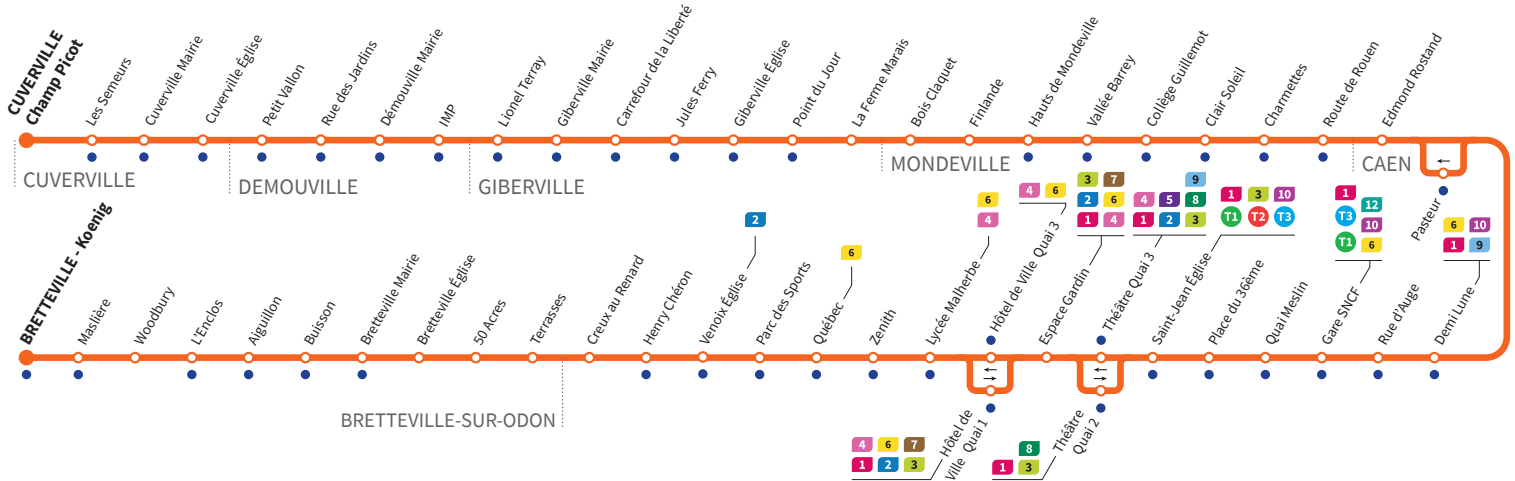

Horaires valables du lundi 1 juillet jusqu'au dimanche 1 septembre 2024*

Lundi à vendredi Direction → CUVERVILLE - Champ Picot

Bretteville Koenig	5.47	6.21	6.55	7.29	8.02	8.36	9.12	9.48	10.21	10.56	11.32	12.08	12.43	13.17	13.47
L'Enclos	5.53	6.27	7.01	7.35	8.08	8.42	9.18	9.54	10.27	11.02	11.38	12.14	12.49	13.23	13.53
Bretteville Mairie	5.56	6.30	7.04	7.38	8.11	8.45	9.21	9.57	10.30	11.05	11.41	12.17	12.52	13.26	13.56
Venoix Église	6.00	6.35	7.09	7.43	8.16	8.51	9.27	10.03	10.36	11.11	11.47	12.23	12.58	13.32	14.02
Lycée Malherbe	6.05	6.40	7.14	7.49	8.23	8.58	9.33	10.09	10.43	11.18	11.54	12.29	13.04	13.39	14.09
Théâtre Quai 2	6.08	6.43	7.18	7.53	8.28	9.03	9.38	10.13	10.47	11.22	11.58	12.33	13.08	13.43	14.13
Gare SNCF	6.14	6.49	7.24	8.01	8.36	9.11	9.46	10.21	10.55	11.30	12.06	12.41	13.16	13.51	14.21
Rue d'Auge	6.16	6.51	7.26	8.03	8.38	9.13	9.48	10.23	10.57	11.32	12.08	12.43	13.18	13.53	14.24
Collège Guillemot	6.23	6.58	7.33	8.10	8.45	9.20	9.55	10.30	11.05	11.40	12.16	12.51	13.26	14.01	14.32
Giberville Mairie	6.31	7.06	7.41	8.18	8.54	9.29	10.04	10.39	11.14	11.49	12.25	13.00	13.35	14.11	14.42
Démouville Mairie	6.34	7.09	7.44	8.21	8.57	9.32	10.07	10.42	11.17	11.52	12.28	13.03	13.38	14.14	14.45
Cuverville Mairie	6.38	7.13	7.48	8.26	9.02	9.37	10.12	10.47	11.22	11.57	12.33	13.08	13.43	14.19	14.50
Champ Picot	6.40	7.15	7.50	8.28	9.04	9.39	10.14	10.49	11.24	11.59	12.35	13.10	13.45	14.21	14.52

*Sous réserve de modification. Horaires théoriques sous réserve des conditions de circulation.

Horaires valables du lundi 1 juillet jusqu'au dimanche 1 septembre 2024*

Lundi à vendredi : Direction → BRETTEVILLE - Koenig

*Sous réserve de modification. Horaires théoriques sous réserve des conditions de circulation.

Horaires valables du lundi 1 juillet jusqu'au dimanche 1 septembre 2024*

Samedi Direction → BRETTEVILLE - Koenig