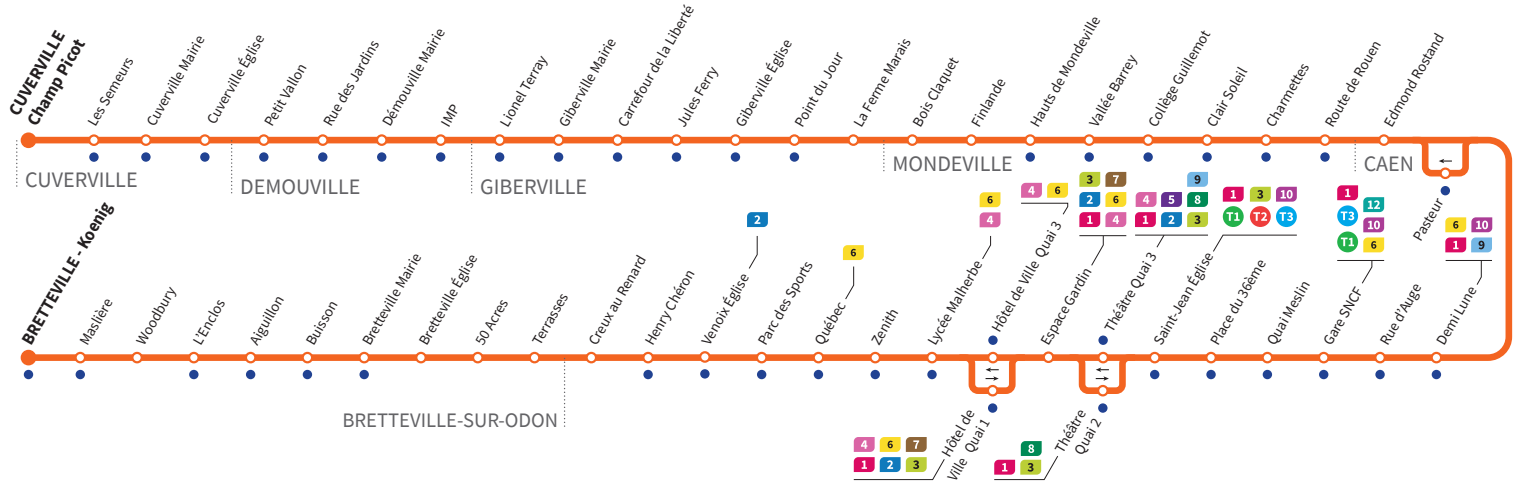

*Sous réserve de modification. Horaires théoriques sous réserve des conditions de circulation.

Horaires valables du lundi 1 juillet jusqu'au dimanche 1 septembre 2024*

Lundi à vendredi : Direction → BRETTEVILLE - Koenig

*Sous réserve de modification. Horaires théoriques sous réserve des conditions de circulation.

Horaires valables du lundi 1 juillet jusqu'au dimanche 1 septembre 2024*

Samedi

Direction → CUVERVILLE - Champ Picot

*Sous réserve de modification. Horaires théoriques sous réserve des conditions de circulation.

Horaires valables du lundi 1 juillet jusqu'au dimanche 1 septembre 2024*

Samedi Direction → BRETTEVILLE - Koenig