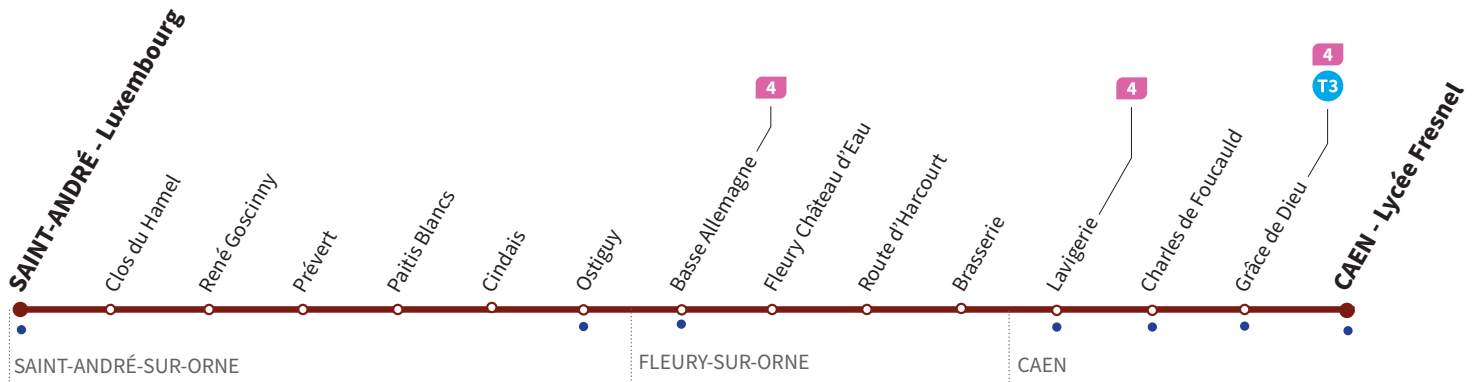

Horaires valables du lundi 1er juillet jusqu'au dimanche 1er septembre 2024*

TOUTE L'ANNÉE / Lundi à samedi : Direction → CAEN - Lycée Fresnel

Luxembourg	9.48	10.43	11.38	12.34	13.26	14.18	15.13	16.13
Prévert	9.51	10.46	11.41	12.37	13.29	14.21	15.16	16.16
Basse Allemagne	9.57	10.52	11.47	12.43	13.35	14.27	15.22	16.22
Brasserie	10.01	10.56	11.51	12.47	13.39	14.31	15.26	16.26
Grâce de Dieu	10.04	10.59	11.54	12.50	13.42	14.34	15.29	16.29
Lycée Fresnel	10.05	11.00	11.55	12.51	13.43	14.35	15.30	16.30

TOUTE L'ANNÉE / Lundi à samedi : Direction → SAINT-ANDRÉ-SUR-ORNE - Luxembourg

Lycée Fresnel	9.20	10.15	11.10	12.08	13.00	13.52	14.45	15.45	16.45
Grâce de Dieu	9.22	10.17	11.12	12.10	13.02	13.54	14.47	15.47	16.47
Brasserie	9.25	10.20	11.15	12.13	13.05	13.57	14.50	15.50	16.50
Basse Allemagne	9.30	10.25	11.20	12.18	13.10	14.02	14.55	15.55	16.55
Prévert	9.36	10.31	11.26	12.24	13.16	14.08	15.01	16.01	17.01
Luxembourg	9.39	10.34	11.29	12.27	13.19	14.11	15.04	16.04	17.05

Horaires valables du lundi 1er juillet jusqu'au dimanche 1er septembre 2024*

Dimanches et fêtes : Direction → CAEN - Lycée Fresnel

Luxembourg	9.51	13.10
Prévert	9.54	13.13
Basse Allemagne	10.00	13.19
Brasserie	10.04	13.23
Grâce de Dieu	10.07	13.26
Lycée Fresnel	10.08	13.27

Dimanches et fêtes : Direction → SAINT-ANDRÉ-SUR-ORNE - Luxembourg

Lycée Fresnel	12.48	18.27
Grâce de Dieu	12.49	18.28
Brasserie	12.51	18.30
Basse Allemagne	12.56	18.35
Prévert	13.02	18.41
Luxembourg	13.05	18.44