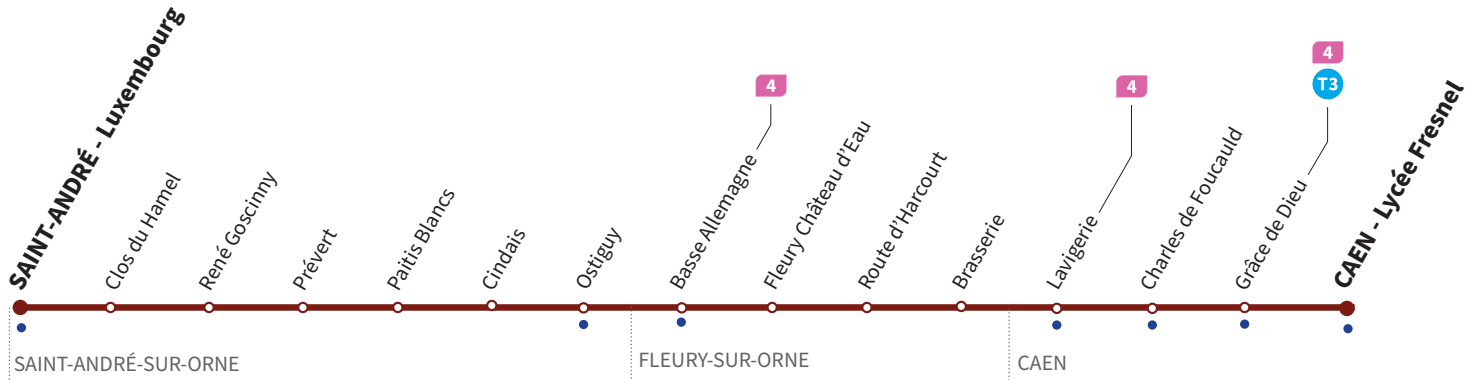

Horaires valables du lundi 1er juillet jusqu'au dimanche 1er septembre 2024*

TOUTE L'ANNÉE / Lundi à samedi : Direction → CAEN - Lycée Fresnel

Luxembourg	9.48	10.43	11.38	12.34	13.26	14.18	15.13	16.13
Prévert	9.51	10.46	11.41	12.37	13.29	14.21	15.16	16.16
Basse Allemagne	9.57	10.52	11.47	12.43	13.35	14.27	15.22	16.22
Brasserie	10.01	10.56	11.51	12.47	13.39	14.31	15.26	16.26
Grâce de Dieu	10.04	10.59	11.54	12.50	13.42	14.34	15.29	16.29
Lycée Fresnel	10.05	11.00	11.55	12.51	13.43	14.35	15.30	16.30

TOUTE L'ANNÉE / Lundi à samedi : Direction → SAINT-ANDRÉ-SUR-ORNE - Luxembourg

Lycée Fresnel	9.20	10.15	11.10	12.08	13.00	13.52	14.45	15.45	16.45
Grâce de Dieu	9.22	10.17	11.12	12.10	13.02	13.54	14.47	15.47	16.47
Brasserie	9.25	10.20	11.15	12.13	13.05	13.57	14.50	15.50	16.50
Basse Allemagne	9.30	10.25	11.20	12.18	13.10	14.02	14.55	15.55	16.55
Prévert	9.36	10.31	11.26	12.24	13.16	14.08	15.01	16.01	17.01
Luxembourg	9.39	10.34	11.29	12.27	13.19	14.11	15.04	16.04	17.05

Horaires valables du lundi 1er juillet jusqu'au dimanche 1er septembre 2024*

Dimanches et fêtes : Direction → CAEN - Lycée Fresnel

Luxembourg	9.51	13.10
Prévert	9.54	13.13
Basse Allemagne	10.00	13.19
Brasserie	10.04	13.23
Grâce de Dieu	10.07	13.26
Lycée Fresnel	10.08	13.27

Dimanches et fêtes : Direction → SAINT-ANDRÉ-SUR-ORNE - Luxembourg

Lycée Fresnel	12.48	18.27
Grâce de Dieu	12.49	18.28
Brasserie	12.51	18.30
Basse Allemagne	12.56	18.35
Prévert	13.02	18.41
Luxembourg	13.05	18.44