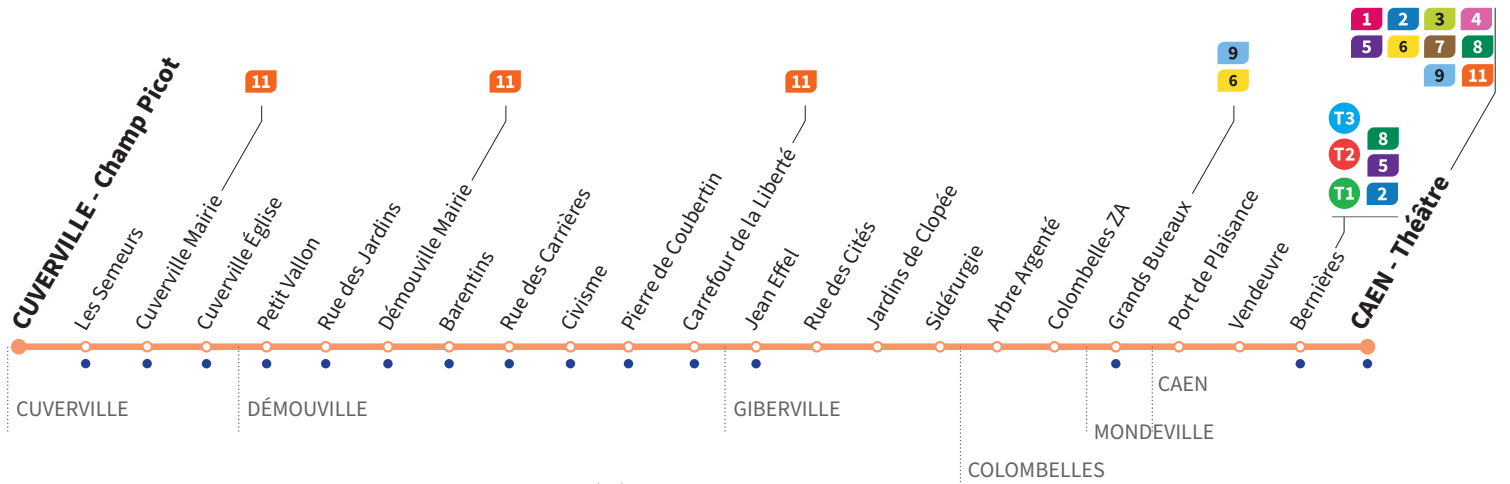

Horaires valables du lundi 1 juillet jusqu'au dimanche 1 septembre 2024\*

La ligne 11 Express ne circule pas les samedis, dimanches et jours fériés.

**Lundi à vendredi**

Champ Picot	6.49	8.20	13.06
Cuverville Église	6.52	8.23	13.09
Démouville Mairie	6.56	8.26	13.12
Carrefour de la Liberté	7.01	8.32	13.17
Sidérurgie	7.04	8.35	13.20
Colombelles ZA	7.08	8.39	13.24
Grands Bureaux	7.12	8.44	13.28
Port de Plaisance	7.19	8.51	13.35
Théâtre Quai 1	7.23	8.56	13.39

**Lundi à vendredi** Direction → CUVERVILLE - Champ Picot

Théâtre Quai 1	7.35	12.15	17.00	18.10	19.15
Port de Plaisance	7.39	12.20	17.08	18.16	19.20
Grands Bureaux	7.46	12.26	17.17	18.24	19.27
Colombelles ZA	7.50	12.30	17.22	18.28	19.31
Sidérurgie	7.55	12.35	17.27	18.33	19.36
Carrefour de la Liberté	7.58	12.38	17.30	18.36	19.39
Démouville Mairie	8.03	12.43	17.37	18.43	19.45
Cuverville Église	8.06	12.46	17.41	18.47	19.48
Champ Picot	8.09	12.49	17.45	18.50	19.51