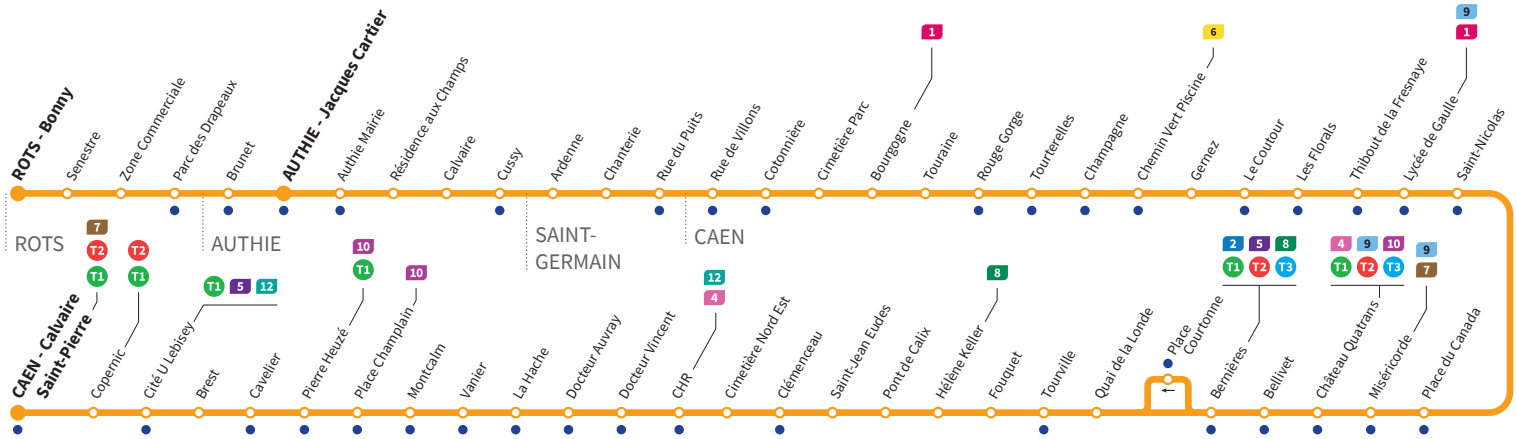

\*Sous réserve de modification. Horaires théoriques sous réserve des conditions de circulation.

• : Arrêt accessible dans les deux sens aux personnes à mobilité réduite.

Horaires valables du lundi 1 juillet jusqu'au dimanche 1 septembre 2024\*

Samedi Direction → CAEN - Calvaire Saint-Pierre

Bonny	6.20		8.30		10.10		11.50		13.29		15.09
Zone Commerciale	6.23		8.33		10.13		11.53		13.32		15.12
Jacques Cartier	6.29	7.39	8.39	9.29	10.19	11.09	11.59	12.48	13.39	14.30	15.19
Ardenne	6.34	7.44	8.44	9.34	10.24	11.14	12.04	12.53	13.44	14.35	15.24
Bourgogne	6.40	7.50	8.50	9.40	10.30	11.20	12.10	12.59	13.50	14.40	15.30
Chemin Vert Piscine	6.43	7.53	8.53	9.43	10.33	11.23	12.13	13.02	13.53	14.43	15.33
Lycée de Gaulle	6.49	8.00	9.00	9.50	10.40	11.30	12.20	13.09	14.00	14.50	15.40
Château Quatrans	6.53	8.05	9.05	9.55	10.45	11.35	12.25	13.15	14.05	14.56	15.46
Bernières	6.55	8.07	9.07	9.57	10.47	11.37	12.27	13.17	14.07	14.58	15.49
Helen Keller	6.59	8.12	9.12	10.02	10.52	11.42	12.32	13.22	14.13	15.04	15.55
CHR	7.03	8.16	9.16	10.06	10.56	11.46	12.36	13.26	14.17	15.08	16.00
Pierre Heuzé	7.08	8.22	9.22	10.12	11.02	11.52	12.42	13.32	14.22	15.13	16.05
Calvaire Saint-Pierre	7.14	8.29	9.29	10.19	11.09	11.59	12.49	13.38	14.28	15.19	16.11

Bonny		16.49		18.48	
Zone Commerciale		16.52		18.51	
Jacques Cartier	16.10	16.59	17.56	18.57	20.00
Ardenne	16.15	17.04	18.01	19.02	20.04
Bourgogne	16.21	17.10	18.06	19.07	20.10
Chemin Vert Piscine	16.24	17.13	18.09	19.10	20.12
Lycée de Gaulle	16.31	17.21	18.16	19.18	20.19
Château Quatrans	16.37	17.27	18.22	19.24	20.24
Bernières	16.41	17.31	18.26	19.26	20.26
Helen Keller	16.47	17.38	18.33	19.32	20.30
CHR	16.52	17.43	18.38	19.36	20.34
Pierre Heuzé	16.58	17.49	18.44	19.42	20.40
Calvaire Saint-Pierre	17.05	17.56	18.51	19.49	20.46

\*Sous réserve de modification. Horaires théoriques sous réserve des conditions de circulation.

Horaires valables du lundi 1 juillet jusqu'au dimanche 1 septembre 2024\*

**Samedi** Direction → ROTs - Bonny