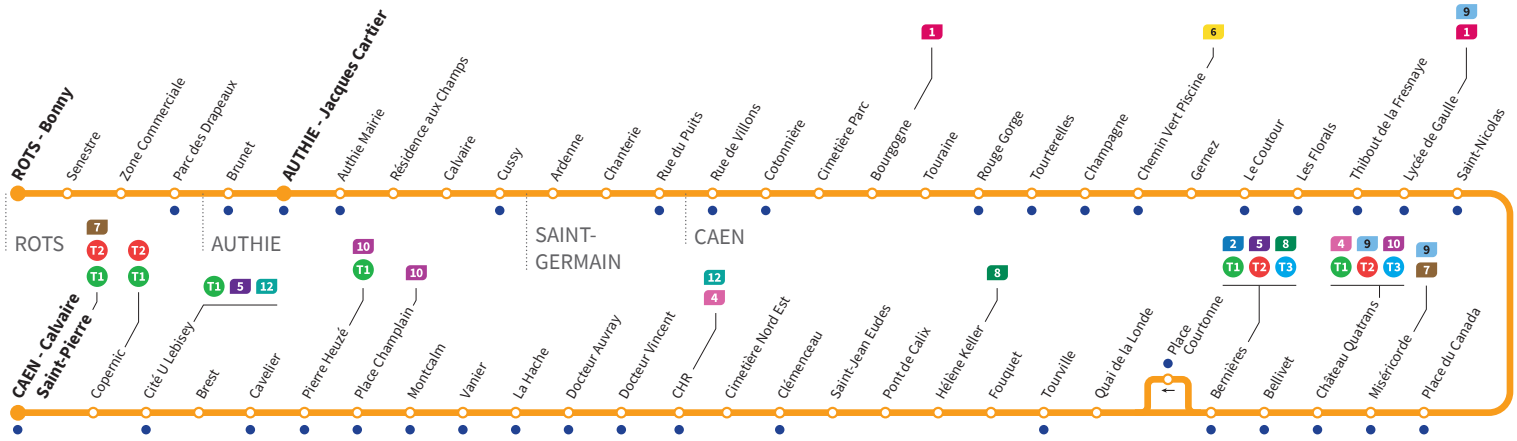

Horaires valables du lundi 1 juillet jusqu'au dimanche 1 septembre 2024*

Lundi à vendredi Direction → ROTs - Bonny

Calvaire Saint-Pierre	5.51	6.27	7.02	7.41	8.20	9.01	9.42	10.23	11.04	11.42	12.22	13.01
Pierre Heuzé	5.57	6.33	7.08	7.47	8.27	9.08	9.48	10.29	11.10	11.49	12.29	13.08
CHR	6.03	6.39	7.14	7.53	8.33	9.14	9.54	10.35	11.16	11.55	12.35	13.14
Helen Keller	6.07	6.43	7.18	7.57	8.37	9.18	9.59	10.40	11.21	12.00	12.40	13.18
Bernières	6.11	6.47	7.23	8.02	8.42	9.23	10.04	10.45	11.26	12.05	12.45	13.24
Château Quatrans	6.13	6.49	7.25	8.05	8.45	9.26	10.07	10.48	11.29	12.08	12.48	13.27
Lycée de Gaulle	6.17	6.53	7.31	8.11	8.51	9.32	10.13	10.54	11.35	12.14	12.54	13.33
Chemin Vert Piscine	6.22	6.58	7.38	8.18	8.58	9.39	10.20	11.01	11.42	12.21	13.01	13.40
Bourgogne	6.24	7.00	7.40	8.20	9.00	9.41	10.22	11.03	11.44	12.23	13.03	13.42
Ardenne	6.29	7.05	7.46	8.26	9.06	9.47	10.28	11.09	11.50	12.29	13.09	13.48
Jacques Cartier	6.33	7.09	7.50	8.30	9.10	9.51	10.32	11.13	11.54	12.33	13.13	13.52
Zone Commerciale		7.16		8.38		9.59		11.21		12.41		14.00
Bonny		7.20		8.42		10.03		11.25		12.45		14.04

Calvaire Saint-Pierre	13.40	14.19	14.56	15.32	16.12	16.52	17.31	18.09	18.47	19.27
Pierre Heuzé	13.47	14.26	15.03	15.39	16.19	16.59	17.38	18.16	18.54	19.33
CHR	13.53	14.32	15.09	15.46	16.26	17.05	17.44	18.22	19.00	19.39
Helen Keller	13.57	14.36	15.13	15.50	16.30	17.09	17.48	18.26	19.04	19.43
Bernières	14.03	14.41	15.18	15.55	16.35	17.14	17.53	18.31	19.09	19.47
Château Quatrans	14.06	14.44	15.22	15.59	16.39	17.18	17.56	18.34	19.12	19.50
Lycée de Gaulle	14.12	14.50	15.28	16.05	16.45	17.24	18.02	18.40	19.18	19.56
Chemin Vert Piscine	14.20	14.58	15.36	16.13	16.54	17.33	18.11	18.48	19.25	20.03
Bourgogne	14.22	15.00	15.38	16.15	16.56	17.35	18.13	18.50	19.27	20.05
Ardenne	14.28	15.06	15.44	16.21	17.02	17.41	18.19	18.56	19.33	20.11
Jacques Cartier	14.32	15.10	15.48	16.25	17.06	17.45	18.23	19.00	19.37	20.15
Zone Commerciale		15.18		16.33		17.53		19.08		20.22
Bonny		15.22		16.37		17.57		19.12		20.26

*Sous réserve de modification. Horaires théoriques sous réserve des conditions de circulation.