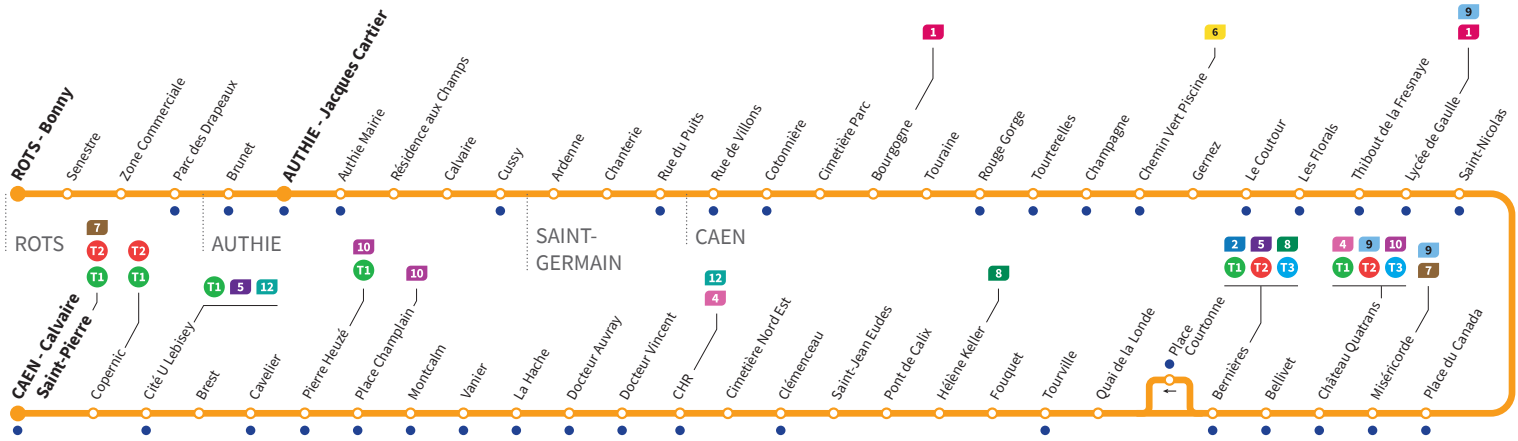

Calvaire Saint-Pierre	13.40	14.19	14.56	15.32	16.12	16.52	17.31	18.09	18.47	19.27
Pierre Heuzé	13.47	14.26	15.03	15.39	16.19	16.59	17.38	18.16	18.54	19.33
CHR	13.53	14.32	15.09	15.46	16.26	17.05	17.44	18.22	19.00	19.39
Helen Keller	13.57	14.36	15.13	15.50	16.30	17.09	17.48	18.26	19.04	19.43
Bernières	14.03	14.41	15.18	15.55	16.35	17.14	17.53	18.31	19.09	19.47
Château Quatrans	14.06	14.44	15.22	15.59	16.39	17.18	17.56	18.34	19.12	19.50
Lycée de Gaulle	14.12	14.50	15.28	16.05	16.45	17.24	18.02	18.40	19.18	19.56
Chemin Vert Piscine	14.20	14.58	15.36	16.13	16.54	17.33	18.11	18.48	19.25	20.03
Bourgogne	14.22	15.00	15.38	16.15	16.56	17.35	18.13	18.50	19.27	20.05
Ardenne	14.28	15.06	15.44	16.21	17.02	17.41	18.19	18.56	19.33	20.11
Jacques Cartier	14.32	15.10	15.48	16.25	17.06	17.45	18.23	19.00	19.37	20.15
Zone Commerciale		15.18		16.33		17.53		19.08		20.22
Bonny		15.22		16.37		17.57		19.12		20.26

Samedi Direction → CAEN - Calvaire Saint-Pierre

Bonny	6.20		8.30		10.10		11.50		13.29		15.09
Zone Commerciale	6.23		8.33		10.13		11.53		13.32		15.12
Jacques Cartier	6.29	7.39	8.39	9.29	10.19	11.09	11.59	12.48	13.39	14.30	15.19
Ardenne	6.34	7.44	8.44	9.34	10.24	11.14	12.04	12.53	13.44	14.35	15.24
Bourgogne	6.40	7.50	8.50	9.40	10.30	11.20	12.10	12.59	13.50	14.40	15.30
Chemin Vert Piscine	6.43	7.53	8.53	9.43	10.33	11.23	12.13	13.02	13.53	14.43	15.33
Lycée de Gaulle	6.49	8.00	9.00	9.50	10.40	11.30	12.20	13.09	14.00	14.50	15.40
Château Quatrans	6.53	8.05	9.05	9.55	10.45	11.35	12.25	13.15	14.05	14.56	15.46
Bernières	6.55	8.07	9.07	9.57	10.47	11.37	12.27	13.17	14.07	14.58	15.49
Helen Keller	6.59	8.12	9.12	10.02	10.52	11.42	12.32	13.22	14.13	15.04	15.55
CHR	7.03	8.16	9.16	10.06	10.56	11.46	12.36	13.26	14.17	15.08	16.00
Pierre Heuzé	7.08	8.22	9.22	10.12	11.02	11.52	12.42	13.32	14.22	15.13	16.05
Calvaire Saint-Pierre	7.14	8.29	9.29	10.19	11.09	11.59	12.49	13.38	14.28	15.19	16.11