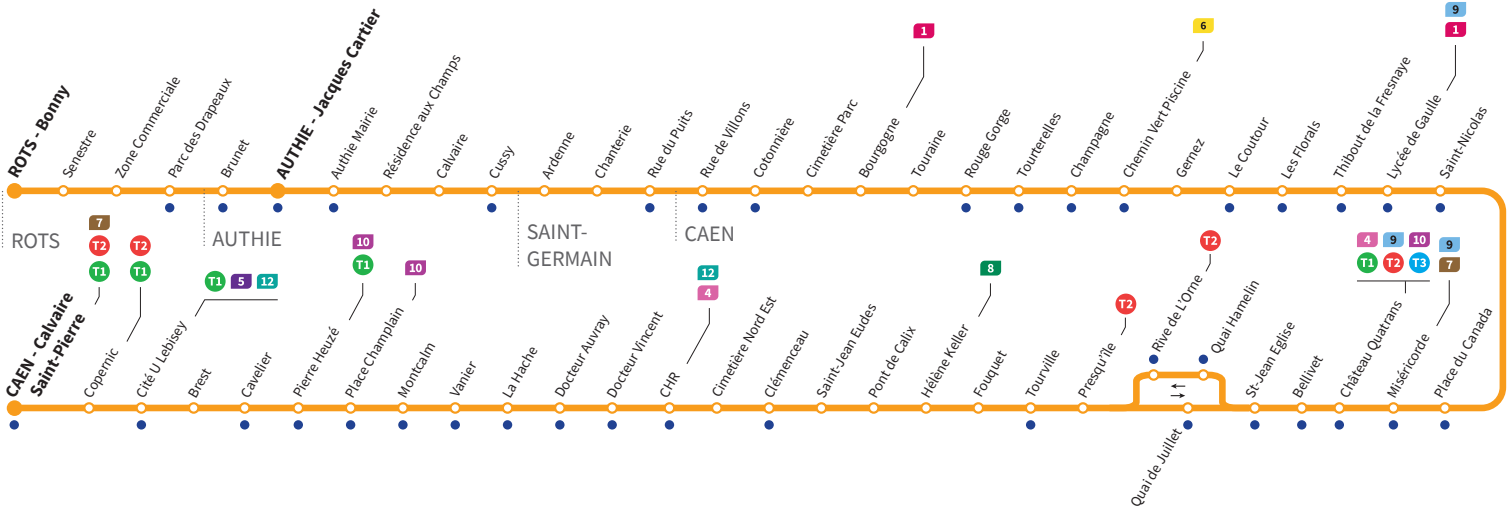

• Arrêt accessible dans les deux sens aux personnes à mobilité réduite.

Horaires valables du lundi 1 juillet jusqu'au dimanche 1 septembre 2024*

Dimanches et fêtes : Direction → CAEN - Calvaire Saint-Pierre

Jacques Cartier	8.52	10.02	11.12	12.22	13.32	14.42	15.52	17.02	18.12	19.22	20.34
Ardenne	8.58	10.08	11.18	12.27	13.37	14.47	15.57	17.07	18.17	19.27	20.39
Bourgogne	9.05	10.15	11.25	12.34	13.44	14.54	16.04	17.14	18.24	19.34	20.45
Chemin Vert Piscine	9.08	10.18	11.28	12.37	13.47	14.57	16.07	17.17	18.27	19.37	20.48
Lycée de Gaulle	9.14	10.25	11.35	12.44	13.53	15.03	16.13	17.23	18.33	19.43	20.54
Château Quatrans	9.18	10.29	11.39	12.48	13.57	15.07	16.18	17.28	18.38	19.47	20.58
Bellivet	9.20	10.30	11.40	12.49	13.58	15.09	16.20	17.30	18.40	19.49	20.59
Presqu'île	9.25	10.36	11.46	12.54	14.03	15.14	16.25	17.35	18.45	19.54	21.03
Helen Keller	9.31	10.44	11.54	13.00	14.09	15.20	16.31	17.41	18.51	20.00	21.08
CHR	9.35	10.48	11.58	13.04	14.13	15.25	16.36	17.46	18.56	20.05	21.12
Pierre Heuzé	9.41	10.52	12.02	13.09	14.18	15.29	16.40	17.50	19.01	20.10	21.17
Calvaire Saint-Pierre	9.48	10.59	12.09	13.16	14.25	15.35	16.46	17.56	19.07	20.16	21.23

Dimanches et fêtes : Direction → AUTHIE - Jacques Cartier

Calvaire Saint-Pierre	8.53	10.06	11.16	12.26	13.36	14.46	15.56	17.06	18.17	19.27	20.38
Pierre Heuzé	9.00	10.12	11.22	12.32	13.42	14.52	16.02	17.12	18.23	19.33	20.44
CHR	9.07	10.18	11.28	12.37	13.47	14.57	16.08	17.18	18.28	19.38	20.48
Helen Keller	9.12	10.22	11.32	12.41	13.51	15.01	16.12	17.22	18.32	19.42	20.52
Presqu'île	9.17	10.27	11.38	12.47	13.59	15.09	16.18	17.28	18.37	19.47	20.57
Bellivet	9.22	10.32	11.44	12.53	14.05	15.15	16.23	17.33	18.42	19.52	21.02
Château Quatrans	9.23	10.33	11.45	12.54	14.06	15.16	16.24	17.34	18.43	19.53	21.03
Lycée de Gaulle	9.27	10.37	11.49	12.58	14.10	15.20	16.28	17.38	18.47	19.57	21.07
Chemin Vert Piscine	9.33	10.44	11.56	13.05	14.17	15.27	16.35	17.45	18.53	20.02	21.12
Bourgogne	9.36	10.46	11.58	13.07	14.19	15.29	16.38	17.48	18.55	20.04	21.14
Ardenne	9.41	10.52	12.04	13.13	14.25	15.35	16.43	17.53	19.00	20.09	21.19
Jacques Cartier	9.46	10.56	12.08	13.17	14.29	15.39	16.48	17.58	19.03	20.12	21.22