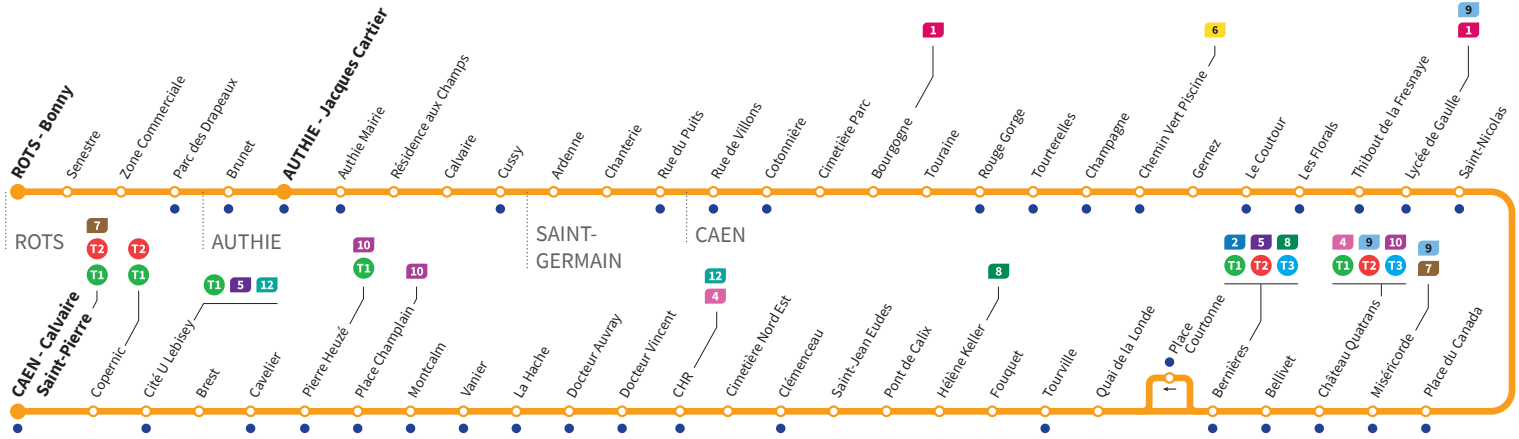

Horaires valables du lundi 1 juillet jusqu'au dimanche 1 septembre 2024\*

Lundi à vendredi Direction → CAEN - Calvaire Saint-Pierre

Bonny	5.20	6.20		7.35		8.57		10.16		11.34		12.54	
Zone Commerciale	5.24	6.24		7.39		9.01		10.20		11.38		12.58	
Jacques Cartier	5.30	6.30	7.07	7.45	8.26	9.07	9.48	10.26	11.05	11.44	12.23	13.04	13.42
Ardenne	5.35	6.35	7.12	7.50	8.31	9.12	9.53	10.31	11.10	11.49	12.28	13.09	13.47
Bourgogne	5.42	6.42	7.19	7.57	8.38	9.19	10.00	10.38	11.17	11.56	12.35	13.16	13.54
Chemin Vert Piscine	5.45	6.45	7.22	8.00	8.41	9.22	10.03	10.41	11.20	11.59	12.38	13.19	13.57
Lycée de Gaulle	5.51	6.51	7.29	8.09	8.50	9.31	10.11	10.49	11.28	12.07	12.46	13.28	14.05
Château Quatrans	5.55	6.56	7.34	8.15	8.56	9.37	10.17	10.55	11.34	12.13	12.52	13.34	14.11
Bernières	5.57	6.58	7.36	8.17	8.58	9.39	10.19	10.57	11.36	12.16	12.55	13.37	14.14
Helen Keller	6.02	7.03	7.41	8.22	9.03	9.44	10.24	11.02	11.41	12.21	13.00	13.43	14.20
CHR	6.06	7.08	7.47	8.28	9.08	9.49	10.29	11.07	11.46	12.26	13.05	13.48	14.25
Pierre Heuzé	6.11	7.14	7.54	8.34	9.13	9.54	10.35	11.13	11.52	12.31	13.10	13.53	14.30
Calvaire Saint-Pierre	6.18	7.21	8.01	8.41	9.20	10.01	10.42	11.20	11.59	12.38	13.17	14.00	14.37

Bonny	14.13		15.31		16.45		18.10	
Zone Commerciale	14.17		15.35		16.49		18.14	
Jacques Cartier	14.23	15.01	15.41	16.16	16.56	17.35	18.21	19.08
Ardenne	14.28	15.06	15.46	16.21	17.01	17.40	18.26	19.13
Bourgogne	14.35	15.13	15.53	16.28	17.08	17.47	18.32	19.18
Chemin Vert Piscine	14.38	15.16	15.56	16.31	17.11	17.50	18.35	19.21
Lycée de Gaulle	14.46	15.24	16.04	16.40	17.20	17.59	18.44	19.28
Château Quatrans	14.52	15.30	16.10	16.47	17.27	18.06	18.50	19.34
Bernières	14.55	15.33	16.13	16.51	17.31	18.10	18.53	19.37
Helen Keller	15.01	15.39	16.19	16.58	17.38	18.17	18.59	19.42
CHR	15.06	15.44	16.24	17.03	17.44	18.23	19.05	19.46
Pierre Heuzé	15.11	15.50	16.30	17.09	17.51	18.30	19.11	19.52
Calvaire Saint-Pierre	15.18	15.57	16.37	17.16	17.58	18.37	19.17	19.58