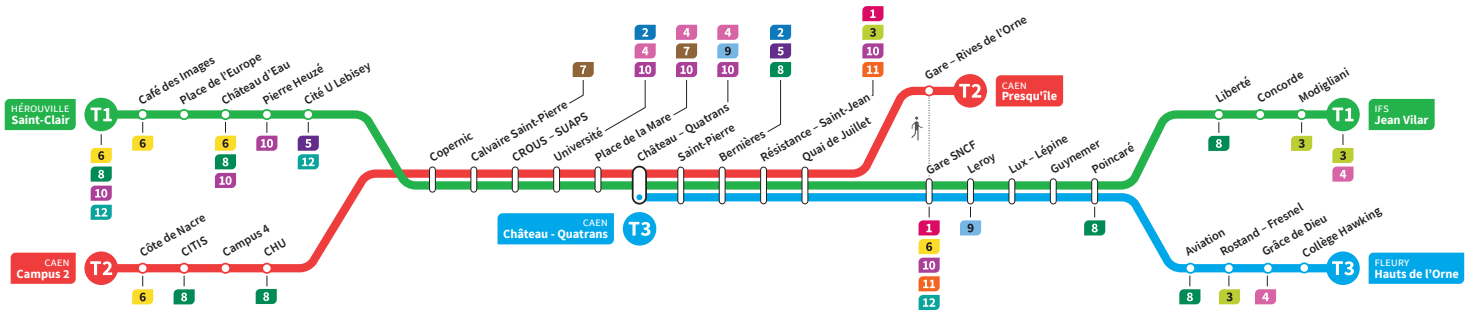

HÉROUVILLE Saint-Clair
CAEN Campus 2
CAEN Château Quatrans

IFS Jean Vilar
CAEN Presqu'île
FLEURY Fleury Hauts de l'Orne

Ligne accessible
Tous les arrêts de cette ligne
sont accessibles aux personnes
à mobilité réduite.

Horaires valables du lundi 15 juillet au dimanche 18 août 2024 inclus*

Lundi à vendredi : Direction → IFS - Jean Vilar / CAEN - Presqu'île / FLEURY - Hauts de l'Orne

	T1	T2	T3	T1	T2	T3	T1	T2	T3	T1	T2	T3	T1	T2	T3	T1	T3	T3	T3
Campus 2		21.34			22.03			22.37			23.12			23.42					
CHU		21.40			22.09			22.43			23.18			23.48			0.36		1.10
Hérrouville Saint-Clair	21.20	-		21.51	-		22.22	-		22.55	-		23.26	-		0.01	-	0.50	-
Pierre Heuzé	21.26	-		21.57	-		22.28	-		23.01	-		23.32	-		0.07	-	0.56	-
Calvaire Saint-Pierre	21.31	21.44		22.02	22.13		22.33	22.47		23.06	23.22		23.37	23.52		0.12	0.40	1.01	1.14
Université	21.35	21.48		22.06	22.17		22.37	22.51		23.10	23.26		23.41	23.56		0.16	0.44	1.05	1.18
Château Quatrans	21.38	21.51	22.04	22.09	22.20	22.34	22.40	22.54	23.08	23.13	23.29	23.40	23.44	23.59	0.14	0.19	0.47	1.08	1.21
Saint-Pierre	21.40	21.52	22.05	22.11	22.21	22.35	22.42	22.55	23.09	23.15	23.30	23.41	23.46	0.00	0.15	0.21	0.48	1.09	1.22
Quai de Juillet	21.43	21.56	22.09	22.14	22.25	22.39	22.45	22.59	23.13	23.18	23.34	23.45	23.49	0.04	0.19	0.24	0.52	1.13	1.26
Presqu'île	-	22.00	-	-	22.29	-	-	23.03	-	-	23.38	-	-	0.08	-	-	-	-	-
Gare SNCF	21.45		22.11	22.16		22.41	22.47		23.15	23.20		23.47	23.51		0.21	0.26	0.54	1.15	1.28
Poincaré	21.52		22.18	22.23		22.48	22.54		23.22	23.27		23.54	23.58		0.28	0.33	1.01	1.22	1.35
Grâce de Dieu	-		22.22	-		22.52	-		23.26	-		23.58	-		0.32	-	1.05	1.26	1.39
Hauts de l'Orne	-		22.25	-		22.55	-		23.29	-		0.01	-		0.35	-	-	-	-
Liberté	21.54			22.25			22.56			23.29			0.00				0.35		
Jean Vilar	21.59			22.30			23.01			23.34			0.05				0.40