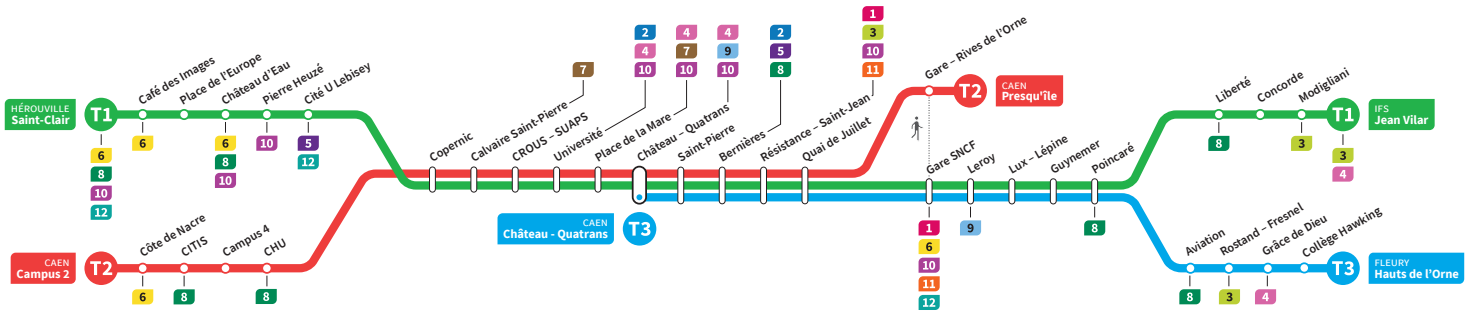

	T2	T1	T3	T2	T1	T3	T2	T1	T3	T2	T1	T3	T2	T1	T3	T2	T1	T3	T2
Jean Vilar		13.40			13.55			14.10			14.25			14.40			14.55		
Liberté		13.46			14.01			14.16			14.31			14.46			15.01		
Hauts de l'Orne		-	13.46		-	14.01		-	14.16		-	14.31		-	14.46		-	15.01	
Grâce de Dieu		-	13.50		-	14.05		-	14.20		-	14.35		-	14.50		-	15.05	
Poincaré		13.48	13.54		14.03	14.09		14.18	14.24		14.33	14.39		14.48	14.54		15.03	15.09	
Gare SNCF		13.55	14.01		14.10	14.16		14.25	14.31		14.40	14.46		14.55	15.01		15.10	15.16	
Presqu'île		13.47	-	14.02	-	14.17	-	14.32	-	14.47	-	15.02	-	15.17	-	15.32	-	15.47	-
Quai de Juillet		13.51	13.57	14.03	14.06	14.12	14.18	14.21	14.27	14.33	14.36	14.42	14.48	14.51	14.57	15.03	15.06	15.12	15.18
Saint-Pierre		13.54	14.00	14.06	14.09	14.15	14.21	14.24	14.30	14.36	14.39	14.45	14.51	14.54	15.00	15.06	15.09	15.15	15.21
Château Quatrans		13.56	14.02	14.08	14.11	14.17	14.23	14.26	14.32	14.38	14.41	14.47	14.53	14.56	15.02	15.08	15.11	15.17	15.23
Université		13.59	14.05		14.14	14.20		14.29	14.35		14.44	14.50		14.59	15.05		15.14	15.20	
Calvaire Saint-Pierre		14.04	14.10		14.19	14.25		14.34	14.40		14.49	14.55		15.04	15.10		15.19	15.25	
Pierre Heuzé		-	14.15		-	14.30		-	14.45		-	15.00		-	15.15		-	15.30	
Hérouville Saint-Clair		-	14.21		-	14.36		-	14.51		-	15.06		-	15.21		-	15.36	
CHU		14.08		14.23		14.38		14.53		15.08		15.23		15.38		15.53		16.08	
Campus 2		14.14		14.29		14.44		14.59		15.14		15.29		15.44		15.59		16.14	

*Sous réserve de modification. Horaires théoriques sous réserve des conditions de circulation.

HÉROUVILLE Saint-Clair
CAEN Campus 2
CAEN Château Quatrans

IFS Jean Vilar
CAEN Presqu'île
FLEURY Fleury Hauts de l'Orne

Ligne accessible
Tous les arrêts de cette ligne
sont accessibles aux personnes
à mobilité réduite.

Horaires valables du lundi 15 juillet au dimanche 18 août 2024 inclus*

Lundi à vendredi : Direction → HÉROUVILLE - St-Clair / CAEN - Campus 2 / CAEN - Château Quatrans