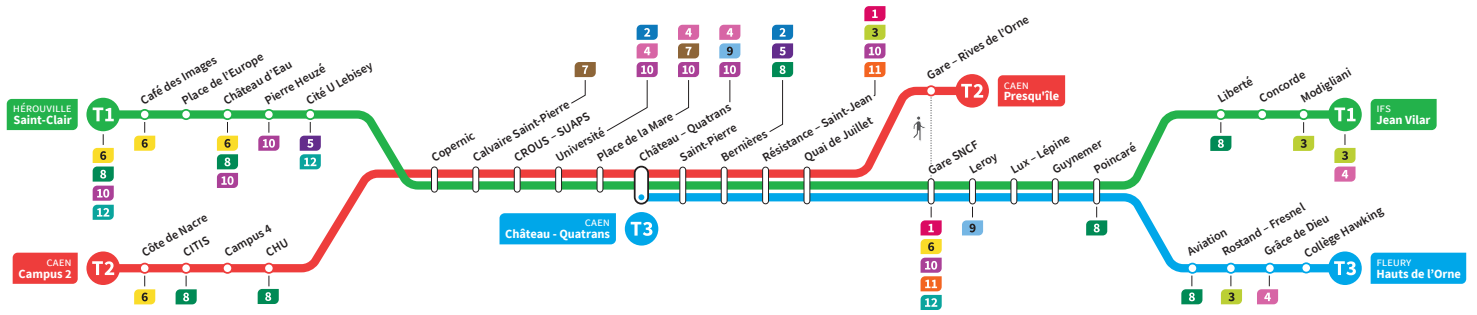

	T2	T1	T3	T2	T1	T3	T2	T1	T3	T2	T1	T3	T2	T1	T3	T2	T1	T3	T2
Jean Vilar		8.55			9.10			9.25		9.40			9.55		10.10				
Liberté		9.01			9.16			9.31		9.46			10.01		10.16				
Hauts de l'Orne		-	9.01		-	9.16		-	9.31		-	9.46		-	10.01		-	10.16	
Grâce de Dieu		-	9.05		-	9.20		-	9.35		-	9.50		-	10.05		-	10.20	
Poincaré		9.03	9.09		9.18	9.24		9.33	9.39		9.48	9.54		10.03	10.09		10.18	10.24	
Gare SNCF		9.10	9.16		9.25	9.31		9.40	9.46		9.55	10.01		10.10	10.16		10.25	10.31	
Presqu'île		9.02	-	-	9.17	-	-	9.32	-	-	9.47	-	-	10.02	-	-	10.17	-	-
Quai de Juillet		9.06	9.12	9.18	9.21	9.27	9.33	9.36	9.42	9.48	9.51	9.57	10.03	10.06	10.12	10.18	10.21	10.27	10.33
Saint-Pierre		9.09	9.15	9.21	9.24	9.30	9.36	9.39	9.45	9.51	9.54	10.00	10.06	10.09	10.15	10.21	10.24	10.30	10.36
Château Quatrans		9.11	9.17	9.23	9.26	9.32	9.38	9.41	9.47	9.53	9.56	10.02	10.08	10.11	10.17	10.23	10.26	10.32	10.38
Université		9.14	9.20		9.29	9.35		9.44	9.50		9.59	10.05		10.14	10.20		10.29	10.35	10.44
Calvaire Saint-Pierre		9.19	9.25		9.34	9.40		9.49	9.55		10.04	10.10		10.19	10.25		10.34	10.40	10.49
Pierre Heuzé		-	9.30		-	9.45		-	10.00		-	10.15		-	10.30		-	10.45	-
Hérouville Saint-Clair		-	9.36		-	9.51		-	10.06		-	10.21		-	10.36		-	10.51	-
CHU		9.23		9.38		9.53		10.08		10.23		10.38		10.53		10.38			10.53
Campus 2		9.29		9.44		9.59		10.14		10.29		10.44		10.59		10.44			10.59

*Sous réserve de modification. Horaires théoriques sous réserve des conditions de circulation.

HÉROUVILLE Saint-Clair
CAEN Campus 2
CAEN Château Quatrans

IFS Jean Vilar
CAEN Presqu'île
FLEURY Fleury Hauts de l'Orne

Ligne accessible
Tous les arrêts de cette ligne
sont accessibles aux personnes
à mobilité réduite.

Horaires valables du lundi 15 juillet au dimanche 18 août 2024 inclus*

Lundi à vendredi : Direction → HÉROUVILLE - St-Clair / CAEN - Campus 2 / CAEN - Château Quatrans