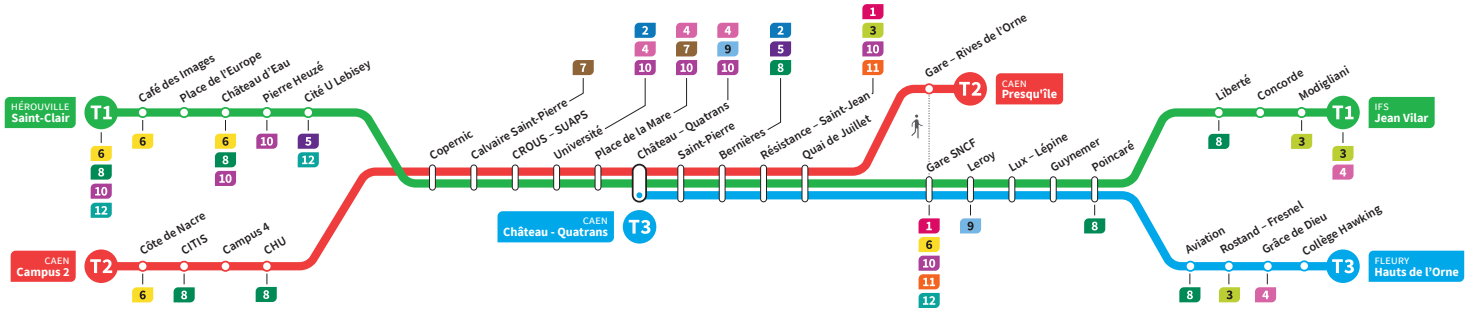

HÉROUVILLE Saint-Clair
CAEN Campus 2
CAEN Château Quatrans

IFS Jean Vilar
CAEN Presqu'île
FLEURY Fleury Hauts de l'Orne

Ligne accessible
Tous les arrêts de cette ligne
sont accessibles aux personnes
à mobilité réduite.

Horaires valables du lundi 15 juillet au dimanche 18 août 2024 inclus*

Samedi Direction → IFS - Jean Vilar / CAEN - Presqu'île / FLEURY - Hauts de l'Orne

	T3	T1	T2	T3	T1	T2	T3	T1	T2	T3	T1	T2	T3	T1	T2	T3	T1
Campus 2			15.56			16.11			16.26			16.41			16.56		
CHU			16.02			16.17			16.32			16.47			17.02		
Hérouville Saint-Clair		15.49	-		16.04	-		16.19	-		16.34	-		16.49	-		17.04
Pierre Heuzé		15.55	-		16.10	-		16.25	-		16.40	-		16.55	-		17.10
Calvaire Saint-Pierre		16.00	16.06		16.15	16.21		16.30	16.36		16.45	16.51		17.00	17.06		17.15
Université		16.04	16.10		16.19	16.25		16.34	16.40		16.49	16.55		17.04	17.10		17.19
Château Quatrans	16.01	16.07	16.13	16.16	16.22	16.28	16.31	16.37	16.43	16.46	16.52	16.58	17.01	17.07	17.13	17.16	17.22
Saint-Pierre	16.02	16.09	16.14	16.17	16.24	16.29	16.32	16.39	16.44	16.47	16.54	16.59	17.02	17.09	17.14	17.17	17.24
Quai de Juillet	16.06	16.12	16.18	16.21	16.27	16.33	16.36	16.42	16.48	16.51	16.57	17.03	17.06	17.12	17.18	17.21	17.27
Presqu'île	-	-	16.22	-	-	16.37	-	-	16.52	-	-	17.07	-	-	17.22	-	-
Gare SNCF	16.08	16.14		16.23	16.29		16.38	16.44		16.53	16.59		17.08	17.14		17.23	17.29
Poincaré	16.15	16.21		16.30	16.36		16.45	16.51		17.00	17.06		17.15	17.21		17.30	17.36
Grâce de Dieu	16.19	-		16.34	-		16.49	-		17.04	-		17.19	-		17.34	-
Hauts de l'Orne	16.22	-		16.37	-		16.52	-		17.07	-		17.22	-		17.37	-
Liberté		16.23			16.38			16.53			17.08			17.23			17.38
Jean Vilar		16.28			16.43			16.58			17.13			17.28			17.43

	T2	T3	T1	T2	T3	T1	T2	T3	T1	T2	T3	T1	T2	T3	T1	T2	T3
Campus 2	17.11			17.26			17.41			17.56			18.11			18.24	
CHU	17.17			17.32			17.47			18.02			18.17			18.30	
Hérouville Saint-Clair	-		17.19	-		17.34	-		17.49	-		18.04	-		18.19	-	
Pierre Heuzé	-		17.25	-		17.40	-		17.55	-		18.10	-		18.25	-	
Calvaire Saint-Pierre	17.21		17.30	17.36		17.45	17.51		18.00	18.06		18.15	18.21		18.30	18.34	
Université	17.25		17.34	17.40		17.49	17.55		18.04	18.10		18.19	18.25		18.34	18.38	
Château Quatrans	17.28	17.31	17.37	17.43	17.46	17.52	17.58	18.01	18.07	18.13	18.16	18.22	18.28	18.31	18.37	18.41	18.45
Saint-Pierre	17.29	17.32	17.39	17.44	17.47	17.54	17.59	18.02	18.09	18.14	18.17	18.24	18.29	18.32	18.39	18.42	18.46
Quai de Juillet	17.33	17.36	17.42	17.48	17.51	17.57	18.03	18.06	18.12	18.18	18.21	18.27	18.33	18.36	18.42	18.46	18.50
Presqu'île	17.37	-	-	17.52	-	-	18.07	-	-	18.22	-	-	18.37	-	-	18.50	-
Gare SNCF		17.38	17.44		17.53	17.59		18.08	18.14		18.23	18.29		18.38	18.44		18.52
Poincaré		17.45	17.51		18.00	18.06		18.15	18.21		18.30	18.36		18.45	18.51		18.59
Grâce de Dieu		17.49	-		18.04	-		18.19	-		18.34	-		18.49	-		19.03
Hauts de l'Orne		17.52	-		18.07	-		18.22	-		18.37	-		18.52	-		19.06
Liberté			17.53			18.08			18.23			18.38			18.53		
Jean Vilar			17.58			18.13			18.28			18.43			18.58