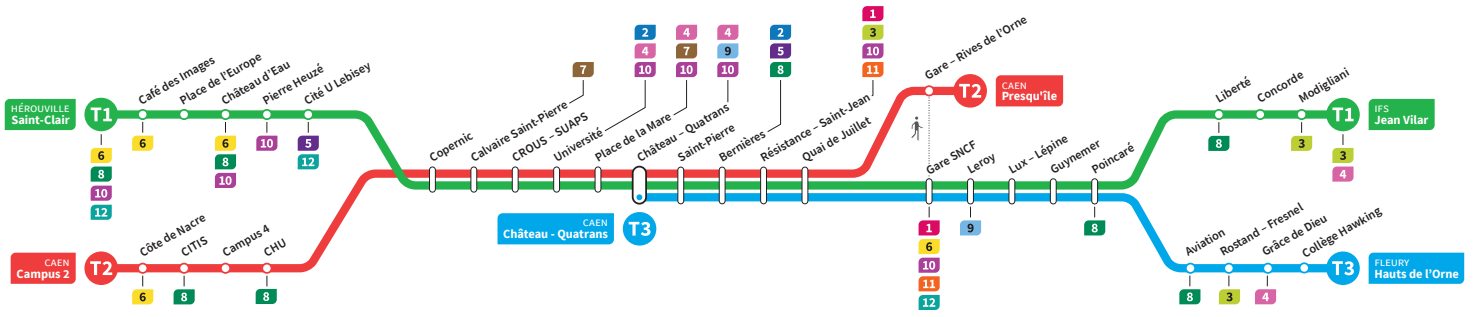

*Sous réserve de modification. Horaires théoriques sous réserve des conditions de circulation.

HÉROUVILLE Saint-Clair
CAEN Campus 2
CAEN Château Quatrans

IFS Jean Vilar
CAEN Presqu'île
FLEURY Fleury Hauts de l'Orne

Ligne accessible
Tous les arrêts de cette ligne
sont accessibles aux personnes
à mobilité réduite.

Horaires valables du lundi 15 juillet au dimanche 18 août 2024 inclus*

Dimanches et fêtes : Direction → IFS - Jean Vilar / CAEN - Presqu'île / FLEURY - Hauts de l'Orne