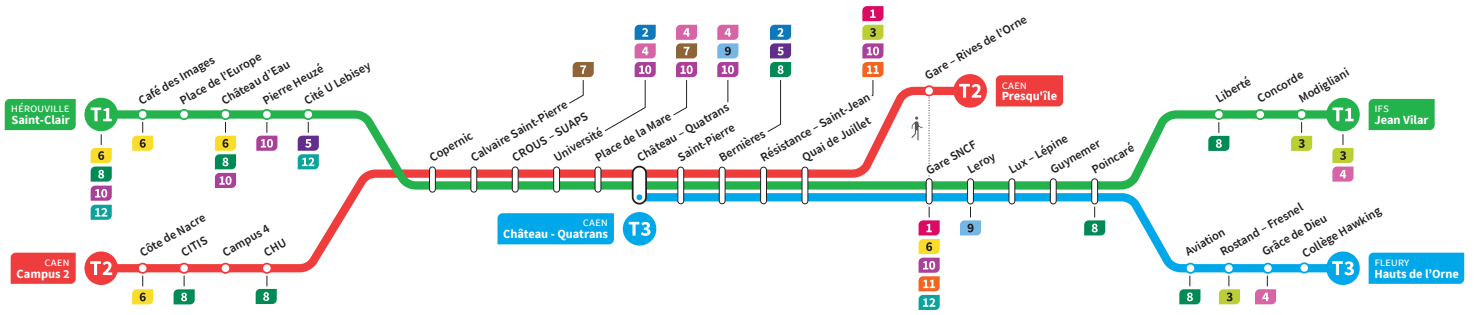

HÉROUVILLE Saint-Clair
CAEN Campus 2
CAEN Château Quatrans

IFS Jean Vilar
CAEN Presqu'île
FLEURY Fleury Hauts de l'Orne

Ligne accessible
Tous les arrêts de cette ligne
sont accessibles aux personnes
à mobilité réduite.

Horaires valables du lundi 15 juillet au dimanche 18 août 2024 inclus*

Samedi Direction → IFS - Jean Vilar / CAEN - Presqu'île / FLEURY - Hauts de l'Orne

	T3	T1	T2	T3	T1	T2	T3	T1	T2	T3	T1	T2	T3	T1	T2	T3	T1
Campus 2			20.29														
CHU			20.35														
Hérouville Saint-Clair		20.16	-		20.49	-		21.20	-		21.51	-		22.22	-		22.55
Pierre Heuzé		20.22	-		20.55	-		21.26	-		21.57	-		22.28	-		23.01
Calvaire Saint-Pierre		20.27	20.39		21.00	21.11		21.31	21.44		22.02	22.13		22.33	22.47		23.06
Université		20.31	20.43		21.04	21.15		21.35	21.48		22.06	22.17		22.37	22.51		23.10
Château Quatrans	20.30	20.34	20.46	21.03	21.07	21.18	21.33	21.38	21.51	22.04	22.09	22.20	22.34	22.40	22.54	23.08	23.13
Saint-Pierre	20.31	20.36	20.47	21.04	21.09	21.19	21.34	21.40	21.52	22.05	22.11	22.21	22.35	22.42	22.55	23.09	23.15
Quai de Juillet	20.35	20.39	20.51	21.08	21.12	21.23	21.38	21.43	21.56	22.09	22.14	22.25	22.39	22.45	22.59	23.13	23.18
Presqu'île	-	-	20.55	-	-	21.27	-	-	22.00	-	-	22.29	-	-	23.03	-	-
Gare SNCF	20.37	20.41		21.10	21.14		21.40	21.45		22.11	22.16		22.41	22.47		23.15	23.20
Poincaré	20.44	20.48		21.17	21.21		21.47	21.52		22.18	22.23		22.48	22.54		23.22	23.27
Grâce de Dieu	20.48	-		21.21	-		21.51	-		22.22	-		22.52	-		23.26	-
Hauts de l'Orne	20.51	-		21.24	-		21.54	-		22.25	-		22.55	-		23.29	-
Liberté		20.50			21.23			21.54			22.25			22.56			23.29
Jean Vilar		20.55			21.28			21.59			22.30			23.01			23.34

	T2	T3	T1	T2	T3	T1	T3	T3	T3
Campus 2	23.12			23.42			0.30		1.04
CHU	23.18			23.48			0.36		1.10
Hérouville Saint-Clair	-		23.26	-		0.01	-	0.50	-
Pierre Heuzé	-		23.32	-		0.07	-	0.56	-
Calvaire Saint-Pierre	23.22		23.37	23.52		0.12	0.40	1.01	1.14
Université	23.26		23.41	23.56		0.16	0.44	1.05	1.18
Château Quatrans	23.29	23.40	23.44	23.59	0.14	0.19	0.47	1.08	1.21
Saint-Pierre	23.30	23.41	23.46	0.00	0.15	0.21	0.48	1.09	1.22
Quai de Juillet	23.34	23.45	23.49	0.04	0.19	0.24	0.52	1.13	1.26
Presqu'île	23.38	-	-	0.08	-	-	-	-	-
Gare SNCF		23.47	23.51		0.21	0.26	0.54	1.15	1.28
Poincaré		23.54	23.58		0.28	0.33	1.01	1.22	1.35
Grâce de Dieu		23.58	-		0.32	-	1.05	1.26	1.39
Hauts de l'Orne		0.01	-		0.35	-			
Liberté			0.00			0.35			
Jean Vilar			0.05			0.40