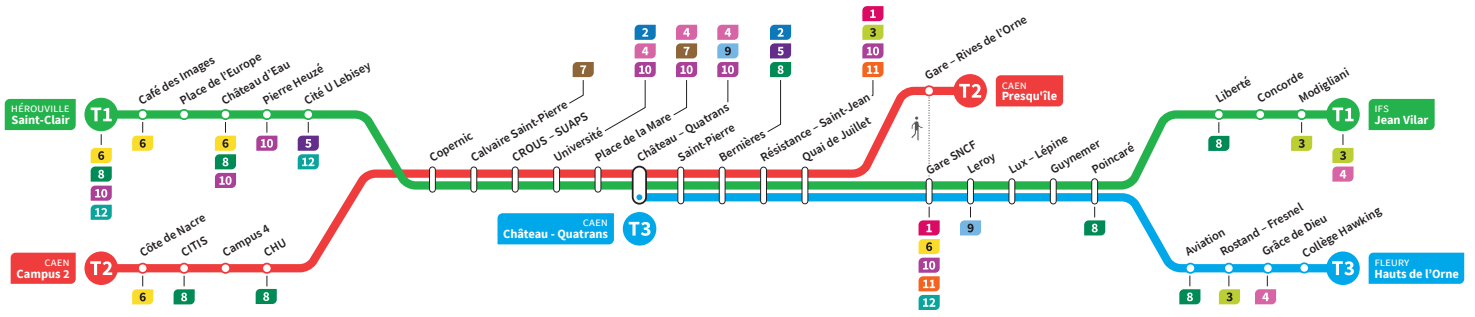

	T3	T1	T2	T3	T1	T2	T3	T1	T2	T3	T1	T2	T3	T1	T2	T3	T1	T2	T3
Campus 2			9.41			9.56			10.11			10.26			10.41			10.56	
CHU			9.47			10.02			10.17			10.32			10.47			11.02	
Hérouville Saint-Clair		9.34	-		9.49	-		10.04	-		10.19	-		10.34	-		10.49	-	
Pierre Heuzé		9.40	-		9.55	-		10.10	-		10.25	-		10.40	-		10.55	-	
Calvaire Saint-Pierre		9.45	9.51		10.00	10.06		10.15	10.21		10.30	10.36		10.45	10.51		11.00	11.06	
Université		9.49	9.55		10.04	10.10		10.19	10.25		10.34	10.40		10.49	10.55		11.04	11.10	
Château Quatrans		9.46	9.52	9.58	10.01	10.07	10.13	10.16	10.22	10.28	10.31	10.37	10.43	10.46	10.52	10.58	11.01	11.07	11.13
Saint-Pierre		9.47	9.54	9.59	10.02	10.09	10.14	10.17	10.24	10.29	10.32	10.39	10.44	10.47	10.54	10.59	11.02	11.09	11.14
Quai de Juillet		9.51	9.57	10.03	10.06	10.12	10.18	10.21	10.27	10.33	10.36	10.42	10.48	10.51	10.57	11.03	11.06	11.12	11.18
Presqu'île		-	-	10.07	-	-	10.22	-	-	10.37	-	-	10.52	-	-	11.07	-	-	11.22
Gare SNCF		9.53	9.59		10.08	10.14		10.23	10.29		10.38	10.44		10.53	10.59		11.08	11.14	11.23
Poincaré		10.00	10.06		10.15	10.21		10.30	10.36		10.45	10.51		11.00	11.06		11.15	11.21	11.30
Grâce de Dieu		10.04	-		10.19	-		10.34	-		10.49	-		11.04	-		11.19	-	11.34
Hauts de l'Orne		10.07	-		10.22	-		10.37	-		10.52	-		11.07	-		11.22	-	11.37
Liberté			10.08			10.23			10.38			10.53			11.08			11.23	
Jean Vilar			10.13			10.28			10.43			10.58			11.13			11.28	

*Sous réserve de modification. Horaires théoriques sous réserve des conditions de circulation.

HÉROUVILLE Saint-Clair
CAEN Campus 2
CAEN Château Quatrans

IFS Jean Vilar
CAEN Presqu'île
FLEURY Fleury Hauts de l'Orne

Ligne accessible
Tous les arrêts de cette ligne
sont accessibles aux personnes
à mobilité réduite.

Horaires valables du lundi 15 juillet au dimanche 18 août 2024 inclus*

Lundi à vendredi Direction → IFS - Jean Vilar / CAEN - Presqu'île / FLEURY - Hauts de l'Orne