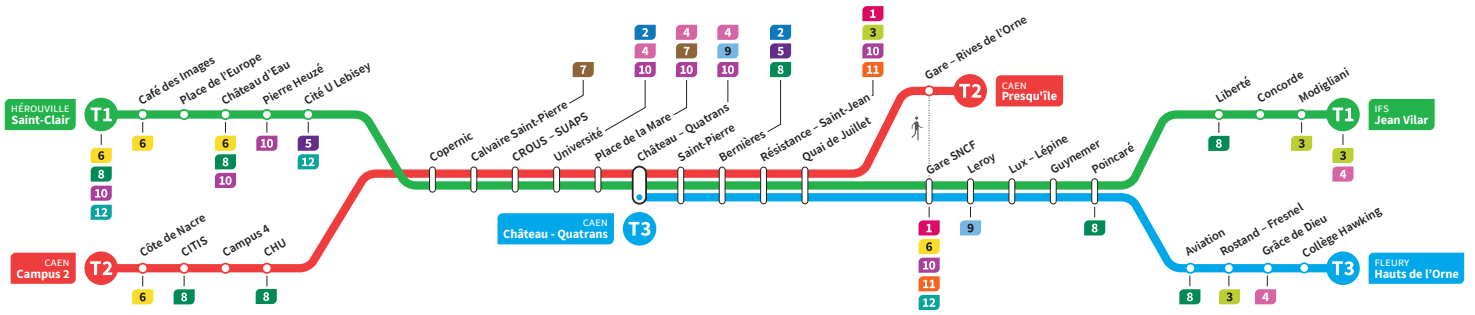

	T2	T1	T3	T2	T1	T3	T2	T1	T3	T2	T1	T3	T2	T1	T3	T2	T1	T2	
Jean Vilar		21.01			21.35			22.05			22.37			23.08				0.01	
Liberté		21.07			21.41			22.11			22.43			23.14				0.07	
Hauts de l'Orne		-	21.05		-	21.38		-	22.08		-	22.41		-	23.13		23.44	-	
Grâce de Dieu		-	21.09		-	21.42		-	22.12		-	22.45		-	23.17		23.48	-	
Poincaré		21.09	21.13		21.43	21.46		22.13	22.16		22.45	22.49		23.16	23.21		23.52	0.09	
Gare SNCF		21.16	21.20		21.50	21.53		22.20	22.23		22.52	22.56		23.23	23.28		23.59	0.16	
Presqu'île	21.00	-	-	21.32	-	-	22.05	-	-	22.34	-	-	23.08	-	-	23.47	-	0.26	
Quai de Juillet	21.04	21.18	21.22	21.36	21.52	21.55	22.09	22.22	22.25	22.38	22.54	22.58	23.12	23.25	23.30	23.51	0.01	0.18	0.30
Saint-Pierre	21.07	21.21	21.25	21.39	21.55	21.58	22.12	22.25	22.28	22.41	22.57	23.01	23.15	23.28	23.33	23.54	0.04	0.21	0.33
Château Quatrans	21.09	21.23	21.27	21.41	21.57	22.00	22.14	22.27	22.30	22.43	22.59	23.03	23.17	23.30	23.35	23.56	0.06	0.23	0.35
Université	21.12	21.26		21.44	22.00		22.17	22.30		22.46	23.02		23.20	23.33		23.59		0.26	0.38
Calvaire Saint-Pierre	21.17	21.31		21.49	22.05		22.22	22.35		22.51	23.07		23.25	23.38		0.04		0.31	0.43
Pierre Heuzé	-	21.36		-	22.10		-	22.40		-	23.12		-	23.43		-		0.36	-
Hérouville Saint-Clair	-	21.42		-	22.16		-	22.46		-	23.18		-	23.49		-		0.42	-
CHU	21.21			21.53			22.26			22.55			23.29			0.08			0.47
Campus 2	21.27			21.59			22.32			23.01			23.35			0.14			0.53

*Sous réserve de modification. Horaires théoriques sous réserve des conditions de circulation.

HÉROUVILLE Saint-Clair
CAEN Campus 2
CAEN Château Quatrans

IFS Jean Vilar
CAEN Presqu'île
FLEURY Fleury Hauts de l'Orne

Ligne accessible
Tous les arrêts de cette ligne
sont accessibles aux personnes
à mobilité réduite.

Horaires valables du lundi 15 juillet au dimanche 18 août 2024 inclus*

Samedi Direction → IFS - Jean Vilar / CAEN - Presqu'île / FLEURY - Hauts de l'Orne