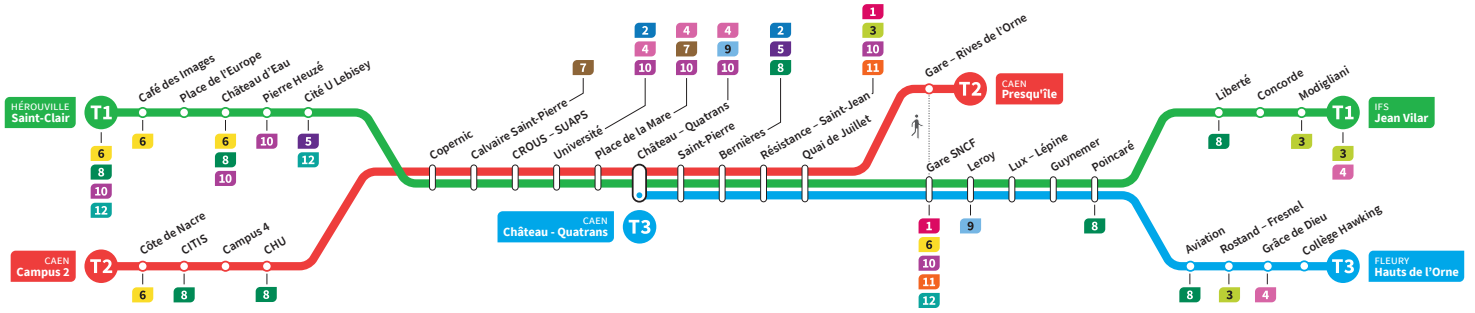

HÉROUVILLE Saint-Clair
CAEN Campus 2
CAEN Château Quatrans

IFS Jean Vilar
CAEN Presqu'île
FLEURY Fleury Hauts de l'Orne

Ligne accessible
Tous les arrêts de cette ligne
sont accessibles aux personnes
à mobilité réduite.

Horaires valables du lundi 15 juillet au dimanche 18 août 2024 inclus*

Samedi Direction → HÉROUVILLE - St-Clair / CAEN - Campus 2 / CAEN - Château Quatrans

	T1	T2	T1	T2	T3	T1	T3	T2	T1	T3	T2	T1	T3	T2	T1	T3	T2
Jean Vilar			5.16			5.46			6.13			6.48			7.19		
Liberté			5.22			5.52			6.19			6.54			7.25		
Hauts de l'Orne			-		5.32	-	5.57		-	6.31		-	7.01		-	7.32	
Grâce de Dieu	4.38	4.56	-	5.27	5.36	-	6.01		-	6.35		-	7.05		-	7.36	
Poincaré	4.42	5.00	5.24	5.31	5.40	5.54	6.05		6.21	6.39		6.56	7.09		7.27	7.40	
Gare SNCF	4.49	5.07	5.31	5.38	5.47	6.01	6.12		6.28	6.46		7.03	7.16		7.34	7.47	
Presqu'île	-	-	-	-	-	-	-	6.15	-	-	6.45	-	-	7.17	-	-	7.48
Quai de Juillet	4.51	5.09	5.33	5.40	5.49	6.03	6.14	6.19	6.30	6.48	6.49	7.05	7.18	7.21	7.36	7.49	7.52
Saint-Pierre	4.54	5.12	5.36	5.43	5.52	6.06	6.17	6.22	6.33	6.51	6.52	7.08	7.21	7.24	7.39	7.52	7.55
Château Quatrans	4.56	5.14	5.38	5.45	5.54	6.08	6.19	6.24	6.35	6.53	6.54	7.10	7.23	7.26	7.41	7.54	7.57
Université	4.59	5.17	5.41	5.48		6.11		6.27	6.38		6.57	7.13		7.29	7.44		8.00
Calvaire Saint-Pierre	5.04	5.22	5.46	5.53		6.16		6.32	6.43		7.02	7.18		7.34	7.49		8.05
Pierre Heuzé	5.09	-	5.51	-		6.21	-	6.48	-	6.48	-	7.23	-	7.54	-	-	-
Hérouville Saint-Clair	5.15	-	5.57	-		6.27	-	6.54	-	6.54	-	7.29	-	8.00	-	-	-
CHU		5.26		5.57				6.36			7.06			7.38			8.09
Campus 2		5.32		6.03				6.42			7.12			7.44			8.15

	T1	T3	T2	T1	T2	T1	T3	T2	T1	T3	T2	T1	T3	T2	T1	T3	T2
Jean Vilar	7.46			8.12	8.28			8.42			8.59			9.12			
Liberté	7.52			8.18	8.34			8.48			9.05			9.18			
Hauts de l'Orne	-	8.03		-	-	8.34		-	8.46		-	9.01		-	9.16		
Grâce de Dieu	-	8.07		-	-	8.38		-	8.50		-	9.05		-	9.20		
Poincaré	7.54	8.11	8.20	8.36	8.42	8.50	8.54	9.07	9.09		9.20	9.24		9.20	9.24		
Gare SNCF	8.01	8.18	8.27	8.43	8.49	8.57	9.01	9.14	9.16		9.27	9.31		9.27	9.31		
Presqu'île	-	-	8.19	-	8.35	-	-	8.51	-	-	9.07	-	-	9.21	-	-	9.34
Quai de Juillet	8.03	8.20	8.23	8.29	8.39	8.45	8.51	8.55	8.59	9.03	9.11	9.16	9.18	9.25	9.29	9.33	9.38
Saint-Pierre	8.06	8.23	8.26	8.32	8.42	8.48	8.54	8.58	9.02	9.06	9.14	9.19	9.21	9.28	9.32	9.36	9.41
Château Quatrans	8.08	8.25	8.28	8.34	8.44	8.50	8.56	9.00	9.04	9.08	9.16	9.21	9.23	9.30	9.34	9.38	9.43
Université	8.11		8.31	8.37	8.47	8.53		9.03	9.07		9.19	9.24		9.33	9.37		9.46
Calvaire Saint-Pierre	8.16		8.36	8.42	8.52	8.58		9.08	9.12		9.24	9.29		9.38	9.42		9.51
Pierre Heuzé	8.21		-	8.47	-	9.03		-	9.17		-	9.34		-	9.47		-
Hérouville Saint-Clair	8.27		-	8.53	-	9.09		-	9.23		-	9.40		-	9.53		-
CHU			8.40		8.56			9.12			9.28			9.42			9.55
Campus 2			8.46		9.02			9.18			9.34			9.48			10.01