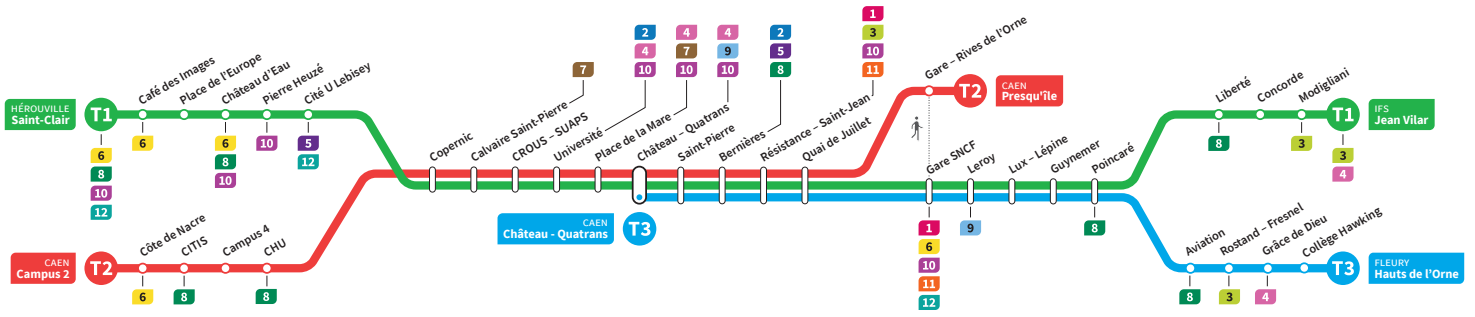

*Sous réserve de modification. Horaires théoriques sous réserve des conditions de circulation.

HÉROUVILLE Saint-Clair
CAEN Campus 2
CAEN Château Quatrans

IFS Jean Vilar
CAEN Presqu'île
FLEURY Fleury Hauts de l'Orne

Ligne accessible
Tous les arrêts de cette ligne
sont accessibles aux personnes
à mobilité réduite.

Horaires valables du lundi 15 juillet au dimanche 18 août 2024 inclus*

Lundi à vendredi : Direction → IFS - Jean Vilar / CAEN - Presqu'île / FLEURY - Hauts de l'Orne