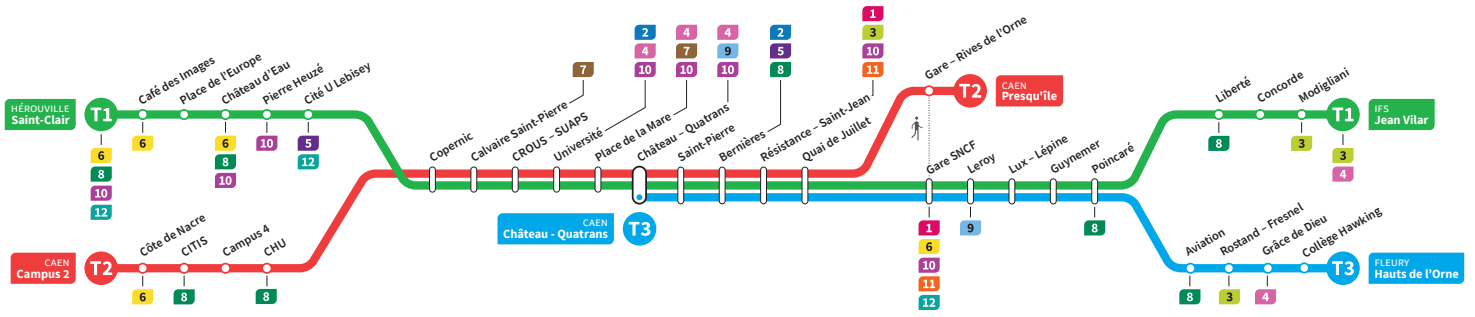

HÉROUVILLE Saint-Clair
CAEN Campus 2
CAEN Château Quatrans

IFS Jean Vilar
CAEN Presqu'île
FLEURY Fleury Hauts de l'Orne

Ligne accessible
Tous les arrêts de cette ligne
sont accessibles aux personnes
à mobilité réduite.

Horaires valables du lundi 15 juillet au dimanche 18 août 2024 inclus*

Lundi à vendredi : Direction → IFS - Jean Vilar / CAEN - Presqu'île / FLEURY - Hauts de l'Orne

	T1	T2	T3	T1	T2	T3	T1	T2	T3	T1	T2	T3	T1	T2	T3	T1	T2	T3	T1	
Campus 2		5.38			6.13			6.46			7.10			7.26			7.39			
CHU		5.44			6.19			6.52			7.16			7.32			7.45			
Hérouville Saint-Clair	5.24	-		6.03	-		6.35	-		7.05	-		7.20	-		7.35	-		7.49	
Pierre Heuzé	5.30	-		6.09	-		6.41	-		7.11	-		7.26	-		7.41	-		7.55	
Calvaire Saint-Pierre	5.35	5.48		6.14	6.23		6.46	6.56		7.16	7.20		7.31	7.36		7.46	7.49		8.00	
Université	5.39	5.52		6.18	6.27		6.50	7.00		7.20	7.24		7.35	7.40		7.50	7.53		8.04	
Château Quatrans	5.42	5.55	6.06	6.21	6.30	6.36	6.53	7.03	7.11	7.23	7.27	7.32	7.38	7.43	7.46	7.53	7.56	8.01	8.07	
Saint-Pierre	5.44	5.56	6.07	6.23	6.31	6.37	6.55	7.04	7.12	7.25	7.28	7.33	7.40	7.44	7.47	7.55	7.57	8.02	8.09	
Quai de Juillet	5.47	6.00	6.11	6.26	6.35	6.41	6.58	7.08	7.16	7.28	7.32	7.37	7.43	7.48	7.51	7.58	8.01	8.06	8.12	
Presqu'île	-	6.04	-	-	6.39	-	-	7.12	-	-	7.36	-	-	7.52	-	-	8.05	-	-	
Gare SNCF	5.49		6.13	6.28		6.43	7.00		7.18	7.30		7.39	7.45		7.53	8.00		8.08	8.14	
Poincaré	5.56		6.20	6.35		6.50	7.07		7.25	7.37		7.46	7.52		8.00	8.07		8.15	8.21	
Grâce de Dieu	-		6.24	-		6.54	-		7.29	-		7.50	-		8.04	-		8.19	-	
Hauts de l'Orne	-		6.27	-		6.57	-		7.32	-		7.53	-		8.07	-		8.22	-	
Liberté	5.58			6.37			7.09			7.39			7.54			8.09			8.23	
Jean Vilar	6.03			6.42			7.14			7.44			7.59			8.14			8.28	

	T2	T3	T1	T2	T3	T1	T2	T3	T1	T2	T3	T1	T2	T3	T1	T2	T3	T1	T2
Campus 2	7.56			8.11			8.26			8.41			8.56			9.11			9.26
CHU	8.02			8.17			8.32			8.47			9.02			9.17			9.32
Hérouville Saint-Clair	-		8.04	-		8.19	-		8.34	-		8.49	-		9.04	-		9.19	-
Pierre Heuzé	-		8.10	-		8.25	-		8.40	-		8.55	-		9.10	-		9.25	-
Calvaire Saint-Pierre	8.06		8.15	8.21		8.30	8.36		8.45	8.51		9.00	9.06		9.15	9.21		9.30	9.36
Université	8.10		8.19	8.25		8.34	8.40		8.49	8.55		9.04	9.10		9.19	9.25		9.34	9.40
Château Quatrans	8.13	8.16	8.22	8.28	8.31	8.37	8.43	8.46	8.52	8.58	9.01	9.07	9.13	9.16	9.22	9.28	9.31	9.37	9.43
Saint-Pierre	8.14	8.17	8.24	8.29	8.32	8.39	8.44	8.47	8.54	8.59	9.02	9.09	9.14	9.17	9.24	9.29	9.32	9.39	9.44
Quai de Juillet	8.18	8.21	8.27	8.33	8.36	8.42	8.48	8.51	8.57	9.03	9.06	9.12	9.18	9.21	9.27	9.33	9.36	9.42	9.48
Presqu'île	8.22	-	-	8.37	-	-	8.52	-	-	9.07	-	-	9.22	-	-	9.37	-	-	9.52
Gare SNCF		8.23	8.29		8.38	8.44		8.53	8.59		9.08	9.14		9.23	9.29		9.38	9.44	
Poincaré		8.30	8.36		8.45	8.51		9.00	9.06		9.15	9.21		9.30	9.36		9.45	9.51	
Grâce de Dieu		8.34	-		8.49	-		9.04	-		9.19	-		9.34	-		9.49	-	
Hauts de l'Orne		8.37	-		8.52	-		9.07	-		9.22	-		9.37	-		9.52	-	
Liberté			8.38			8.53			9.08			9.23			9.38			9.53	
Jean Vilar			8.43			8.58			9.13			9.28			9.43			9.58