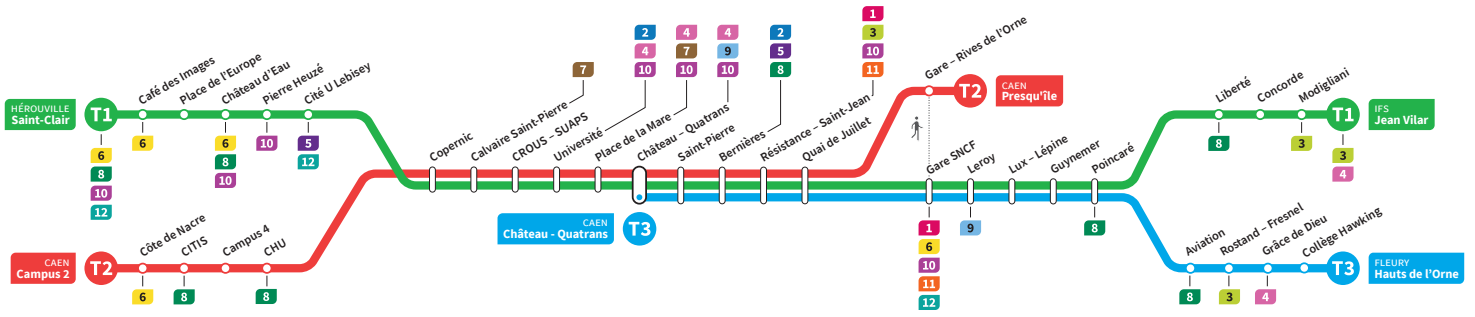

HÉROUVILLE Saint-Clair
CAEN Campus 2
CAEN Château Quatrans

IFS Jean Vilar
CAEN Presqu'île
FLEURY Fleury Hauts de l'Orne

Ligne accessible
Tous les arrêts de cette ligne
sont accessibles aux personnes
à mobilité réduite.

Horaires valables du lundi 15 juillet au dimanche 18 août 2024 inclus*

Lundi à vendredi : Direction → HÉROUVILLE - St-Clair / CAEN - Campus 2 / CAEN - Château Quatrans

	T2	T1	T3	T2	T1	T3	T2	T1	T3	T2	T1	T3	T2	T1	T3	T2	T1	T2	
Jean Vilar		21.01			21.35			22.05			22.37			23.08				0.01	
Liberté		21.07			21.41			22.11			22.43			23.14				0.07	
Hauts de l'Orne		-	21.05		-	21.38		-	22.08		-	22.41		-	23.13		23.44	-	
Grâce de Dieu		-	21.09		-	21.42		-	22.12		-	22.45		-	23.17		23.48	-	
Poincaré		21.09	21.13		21.43	21.46		22.13	22.16		22.45	22.49		23.16	23.21		23.52	0.09	
Gare SNCF		21.16	21.20		21.50	21.53		22.20	22.23		22.52	22.56		23.23	23.28		23.59	0.16	
Presqu'île	21.00	-	-	21.32	-	-	22.05	-	-	22.34	-	-	23.08	-	-	23.47	-	0.26	
Quai de Juillet	21.04	21.18	21.22	21.36	21.52	21.55	22.09	22.22	22.25	22.38	22.54	22.58	23.12	23.25	23.30	23.51	0.01	0.18	0.30
Saint-Pierre	21.07	21.21	21.25	21.39	21.55	21.58	22.12	22.25	22.28	22.41	22.57	23.01	23.15	23.28	23.33	23.54	0.04	0.21	0.33
Château Quatrans	21.09	21.23	21.27	21.41	21.57	22.00	22.14	22.27	22.30	22.43	22.59	23.03	23.17	23.30	23.35	23.56	0.06	0.23	0.35
Université	21.12	21.26		21.44	22.00		22.17	22.30		22.46	23.02		23.20	23.33		23.59		0.26	0.38
Calvaire Saint-Pierre	21.17	21.31		21.49	22.05		22.22	22.35		22.51	23.07		23.25	23.38		0.04		0.31	0.43
Pierre Heuzé	-	21.36		-	22.10		-	22.40		-	23.12		-	23.43		-		0.36	-
Hérouville Saint-Clair	-	21.42		-	22.16		-	22.46		-	23.18		-	23.49		-		0.42	-
CHU	21.21			21.53			22.26			22.55			23.29			0.08			0.47
Campus 2	21.27			21.59			22.32			23.01			23.35			0.14			0.53