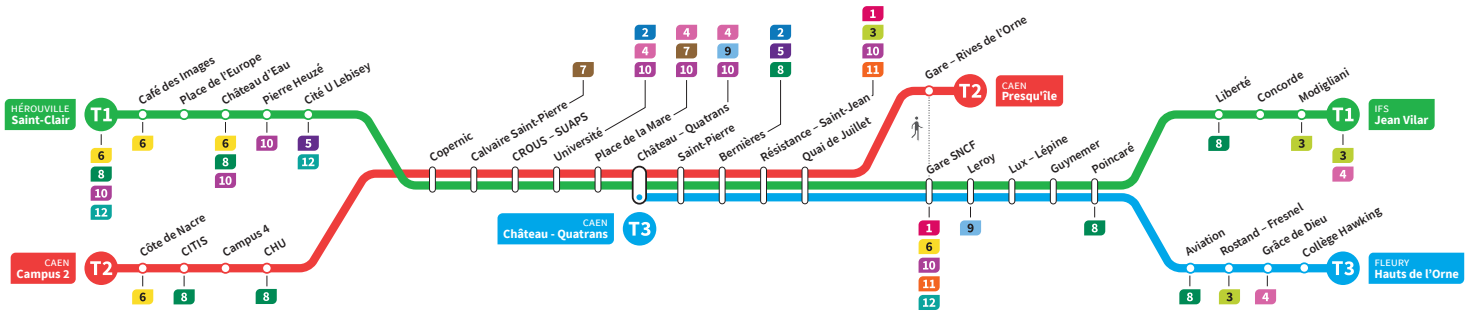

	T1	T2	T3	T1	T2	T3	T1	T2	T3	T1	T2	T3	T1	T2	T3	T1	T3	T3	T3
Campus 2		21.34			22.03			22.37			23.12			23.42					
CHU		21.40			22.09			22.43			23.18			23.48			0.36		1.10
Hérrouville Saint-Clair	21.20	-		21.51	-		22.22	-		22.55	-		23.26	-		0.01	-	0.50	-
Pierre Heuzé	21.26	-		21.57	-		22.28	-		23.01	-		23.32	-		0.07	-	0.56	-
Calvaire Saint-Pierre	21.31	21.44		22.02	22.13		22.33	22.47		23.06	23.22		23.37	23.52		0.12	0.40	1.01	1.14
Université	21.35	21.48		22.06	22.17		22.37	22.51		23.10	23.26		23.41	23.56		0.16	0.44	1.05	1.18
Château Quatrans	21.38	21.51	22.04	22.09	22.20	22.34	22.40	22.54	23.08	23.13	23.29	23.40	23.44	23.59	0.14	0.19	0.47	1.08	1.21
Saint-Pierre	21.40	21.52	22.05	22.11	22.21	22.35	22.42	22.55	23.09	23.15	23.30	23.41	23.46	0.00	0.15	0.21	0.48	1.09	1.22
Quai de Juillet	21.43	21.56	22.09	22.14	22.25	22.39	22.45	22.59	23.13	23.18	23.34	23.45	23.49	0.04	0.19	0.24	0.52	1.13	1.26
Presqu'île	-	22.00	-	-	22.29	-	-	23.03	-	-	23.38	-	-	0.08	-	-	-	-	-
Gare SNCF	21.45		22.11	22.16		22.41	22.47		23.15	23.20		23.47	23.51		0.21	0.26	0.54	1.15	1.28
Poincaré	21.52		22.18	22.23		22.48	22.54		23.22	23.27		23.54	23.58		0.28	0.33	1.01	1.22	1.35
Grâce de Dieu	-		22.22	-		22.52	-		23.26	-		23.58	-		0.32	-	1.05	1.26	1.39
Hauts de l'Orne	-		22.25	-		22.55	-		23.29	-		0.01	-		0.35	-	-	-	-
Liberté	21.54			22.25			22.56			23.29			0.00				0.35		
Jean Vilar	21.59			22.30			23.01			23.34			0.05				0.40		

*Sous réserve de modification. Horaires théoriques sous réserve des conditions de circulation.

HÉROUVILLE Saint-Clair
CAEN Campus 2
CAEN Château Quatrans

IFS Jean Vilar
CAEN Presqu'île
FLEURY Fleury Hauts de l'Orne

Ligne accessible
Tous les arrêts de cette ligne
sont accessibles aux personnes
à mobilité réduite.

Horaires valables du lundi 15 juillet au dimanche 18 août 2024 inclus*

Lundi à vendredi : Direction → HÉROUVILLE - St-Clair / CAEN - Campus 2 / CAEN - Château Quatrans