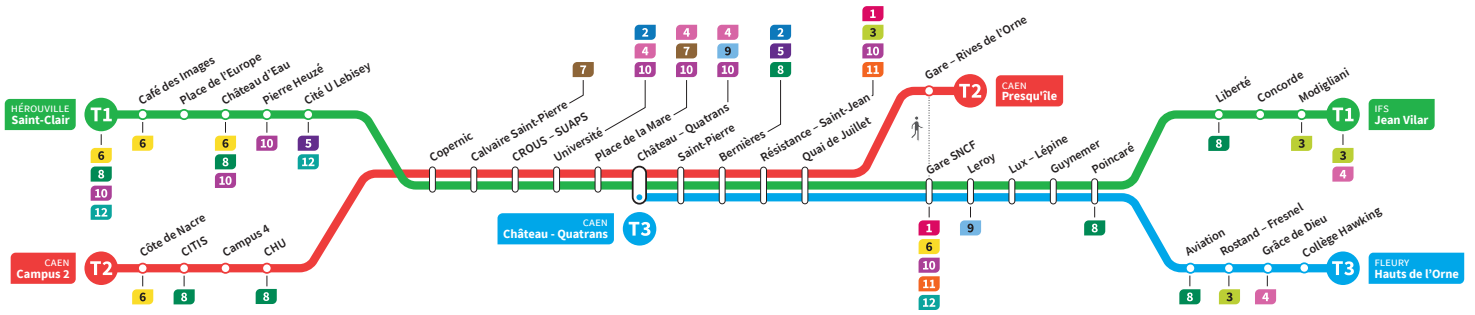

HÉROUVILLE Saint-Clair
CAEN Campus 2
CAEN Château Quatrans

IFS Jean Vilar
CAEN Presqu'île
FLEURY Fleury Hauts de l'Orne

Ligne accessible
Tous les arrêts de cette ligne
sont accessibles aux personnes
à mobilité réduite.

Horaires valables du lundi 15 juillet au dimanche 18 août 2024 inclus*

Samedi Direction → HÉROUVILLE - St-Clair / CAEN - Campus 2 / CAEN - Château Quatrans

	T2	T1	T3	T2	T1	T3	T2	T1	T3	T2	T1	T3	T2	T1	T3	T2	T1
Jean Vilar		10.55			11.10			11.25			11.40			11.55			12.10
Liberté		11.01			11.16			11.31			11.46			12.01			12.16
Hauts de l'Orne		-	11.01		-	11.16		-	11.31		-	11.46		-	12.01		-
Grâce de Dieu		-	11.05		-	11.20		-	11.35		-	11.50		-	12.05		-
Poincaré		11.03	11.09		11.18	11.24		11.33	11.39		11.48	11.54		12.03	12.09		12.18
Gare SNCF		11.10	11.16		11.25	11.31		11.40	11.46		11.55	12.01		12.10	12.16		12.25
Presqu'île	11.02	-	-	11.17	-	-	11.32	-	-	11.47	-	-	12.02	-	-	12.17	-
Quai de Juillet	11.06	11.12	11.18	11.21	11.27	11.33	11.36	11.42	11.48	11.51	11.57	12.03	12.06	12.12	12.18	12.21	12.27
Saint-Pierre	11.09	11.15	11.21	11.24	11.30	11.36	11.39	11.45	11.51	11.54	12.00	12.06	12.09	12.15	12.21	12.24	12.30
Château Quatrans	11.11	11.17	11.23	11.26	11.32	11.38	11.41	11.47	11.53	11.56	12.02	12.08	12.11	12.17	12.23	12.26	12.32
Université	11.14	11.20		11.29	11.35		11.44	11.50		11.59	12.05		12.14	12.20		12.29	12.35
Calvaire Saint-Pierre	11.19	11.25		11.34	11.40		11.49	11.55		12.04	12.10		12.19	12.25		12.34	12.40
Pierre Heuzé	-	11.30		-	11.45		-	12.00		-	12.15		-	12.30		-	12.45
Hérouville Saint-Clair	-	11.36		-	11.51		-	12.06		-	12.21		-	12.36		-	12.51
CHU	11.23			11.38			11.53			12.08			12.23			12.38	
Campus 2	11.29			11.44			11.59			12.14			12.29			12.44	

	T3	T2	T1	T3	T2	T1	T3	T2	T1	T3	T2	T1	T3	T2	T1	T3	T2
Jean Vilar			12.25			12.40			12.55			13.10			13.25		
Liberté			12.31			12.46			13.01			13.16			13.31		
Hauts de l'Orne	12.16		-	12.31		-	12.46		-	13.01		-	13.16		-	13.31	
Grâce de Dieu	12.20		-	12.35		-	12.50		-	13.05		-	13.20		-	13.35	
Poincaré	12.24		12.33	12.39		12.48	12.54		13.03	13.09		13.18	13.24		13.33	13.39	
Gare SNCF	12.31		12.40	12.46		12.55	13.01		13.10	13.16		13.25	13.31		13.40	13.46	
Presqu'île	-	12.32	-	-	12.47	-	-	13.02	-	-	13.17	-	-	13.32	-	-	13.47
Quai de Juillet	12.33	12.36	12.42	12.48	12.51	12.57	13.03	13.06	13.12	13.18	13.21	13.27	13.33	13.36	13.42	13.48	13.51
Saint-Pierre	12.36	12.39	12.45	12.51	12.54	13.00	13.06	13.09	13.15	13.21	13.24	13.30	13.36	13.39	13.45	13.51	13.54
Château Quatrans	12.38	12.41	12.47	12.53	12.56	13.02	13.08	13.11	13.17	13.23	13.26	13.32	13.38	13.41	13.47	13.53	13.56
Université		12.44	12.50		12.59	13.05		13.14	13.20		13.29	13.35		13.44	13.50		13.59
Calvaire Saint-Pierre		12.49	12.55		13.04	13.10		13.19	13.25		13.34	13.40		13.49	13.55		14.04
Pierre Heuzé		-	13.00		-	13.15		-	13.30		-	13.45		-	14.00		-
Hérouville Saint-Clair		-	13.06		-	13.21		-	13.36		-	13.51		-	14.06		-
CHU		12.53		13.08		13.23		13.29		13.38		13.53		14.08		14.14	
Campus 2		12.59		13.14		13.29		13.39		13.44		13.59		14.14		14.19