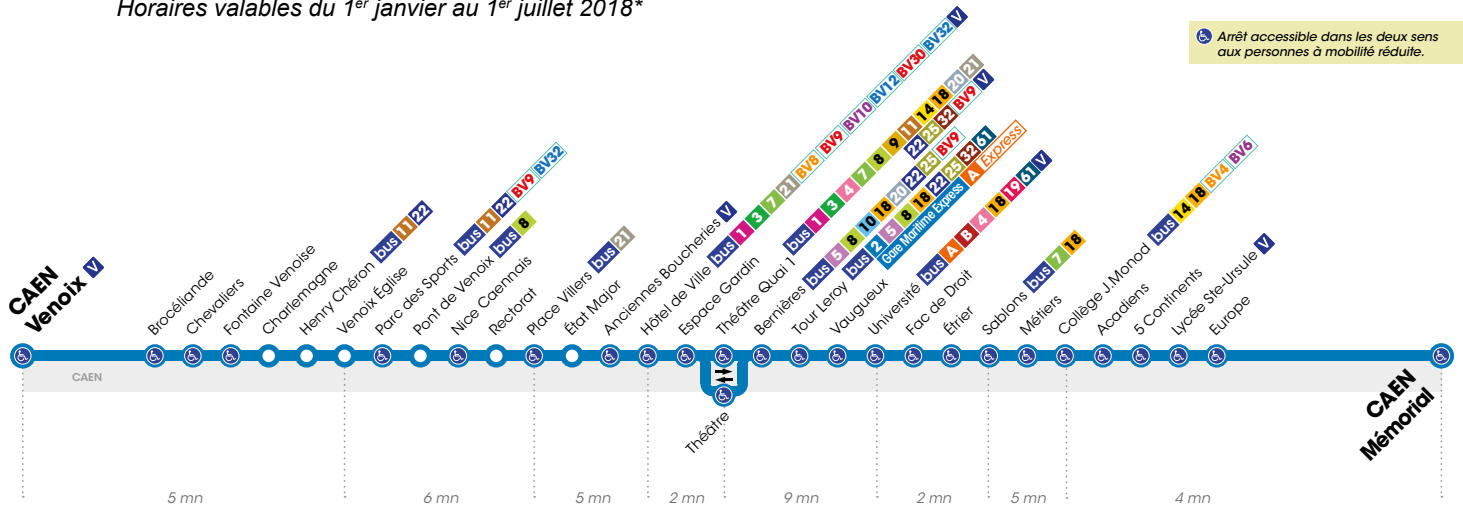

Horaires valables du 1er janvier au 1er juillet 2018*

Arrêt accessible dans les deux sens aux personnes à mobilité réduite.

VACANCES SCOLAIRES / LUNDI À VENDREDI ▶ Direction CAEN Mémorial

Venoux	5.30	5.53	6.13	6.33	6.56	7.06	7.16	7.30	7.44	7.58	8.11	8.25	8.39
Venoux Eglise	5.34	5.57	6.17	6.37	7.00	7.10	7.21	7.35	7.49	8.03	8.16	8.30	8.44
Place Villers	5.37	6.00	6.20	6.40	7.03	7.13	7.25	7.39	7.53	8.07	8.20	8.34	8.48
Hôtel de Ville	5.40	6.03	6.23	6.43	7.07	7.17	7.30	7.44	7.58	8.12	8.26	8.40	8.54
Théâtre Quai 1	5.42	6.05	6.25	6.45	7.09	7.20	7.33	7.47	8.01	8.15	8.29	8.43	8.57
Université	5.48	6.11	6.31	6.51	7.15	7.27	7.40	7.56	8.10	8.24	8.38	8.52	9.05
Sablons	5.49	6.12	6.32	6.52	7.17	7.29	7.42	7.58	8.12	8.26	8.40	8.54	9.07
Collège J. Monod	5.52	6.15	6.35	6.55	7.20	7.32	7.45	8.01	8.15	8.29	8.43	8.57	9.10
Mémorial	5.55	6.18	6.38	6.59	7.25	7.37	7.50	8.06	8.20	8.34	8.48	9.02	9.15

Venoux	8.55	9.09	9.23	9.37	9.51	10.05	10.20	10.34	10.48	11.02	11.16	11.30	11.44	11.58	12.12	12.26	12.40	12.54	13.08	13.22
Venoux Eglise	8.59	9.13	9.27	9.41	9.55	10.09	10.24	10.38	10.52	11.06	11.20	11.34	11.48	12.02	12.16	12.30	12.44	12.58	13.12	13.26
Place Villers	9.03	9.17	9.31	9.45	9.59	10.13	10.28	10.42	10.56	11.10	11.24	11.38	11.52	12.06	12.20	12.34	12.48	13.02	13.16	13.30
Hôtel de Ville	9.08	9.22	9.36	9.50	10.04	10.18	10.32	10.46	11.00	11.14	11.28	11.42	11.56	12.10	12.24	12.38	12.52	13.06	13.20	13.34
Théâtre Quai 1	9.11	9.25	9.39	9.53	10.07	10.21	10.35	10.49	11.03	11.17	11.31	11.45	11.59	12.13	12.27	12.41	12.55	13.09	13.23	13.37
Université	9.18	9.32	9.46	10.00	10.14	10.28	10.43	10.57	11.11	11.25	11.39	11.53	12.07	12.21	12.34	12.48	13.02	13.17	13.31	13.45
Sablons	9.20	9.34	9.48	10.02	10.16	10.30	10.45	10.59	11.13	11.27	11.41	11.55	12.09	12.23	12.36	12.50	13.04	13.19	13.33	13.47
Collège J. Monod	9.23	9.37	9.51	10.05	10.19	10.33	10.48	11.02	11.16	11.30	11.44	11.58	12.12	12.26	12.39	12.53	13.07	13.22	13.36	13.50
Mémorial	9.28	9.42	9.56	10.10	10.24	10.38	10.53	11.07	11.21	11.35	11.48	12.02	12.16	12.30	12.44	12.58	13.12	13.27	13.41	13.55