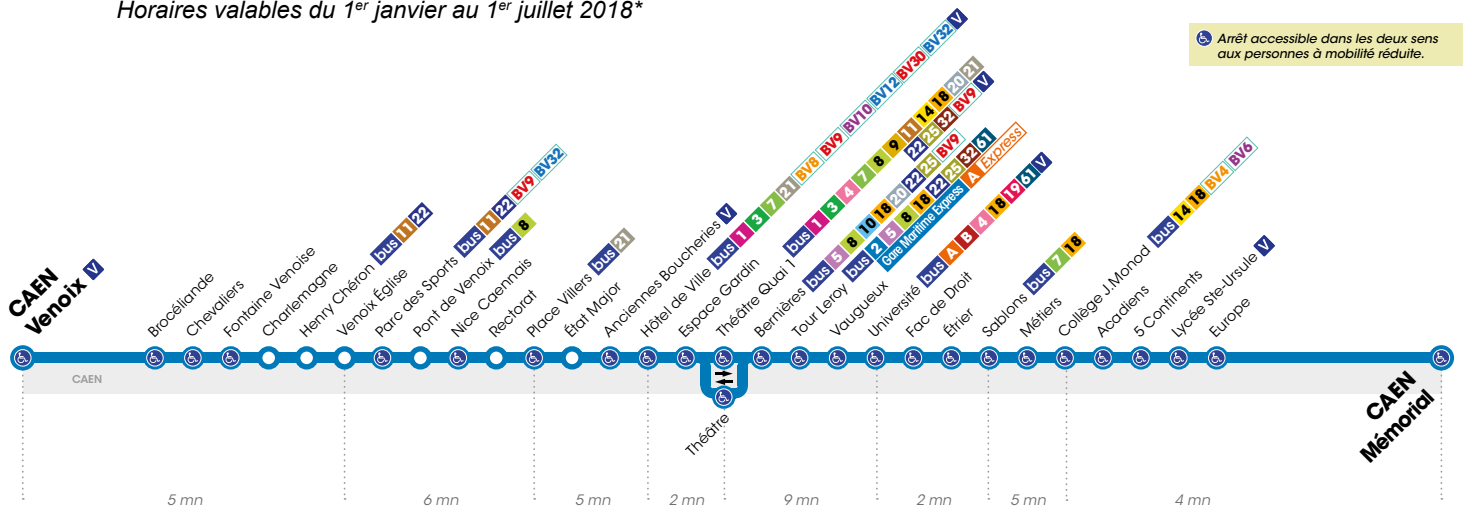

Venoux	18.02	18.15	18.28	18.43	19.02	19.27	19.47	20.07	20.39	21.04	21.55	23.04	0.20
Venoux Eglise	18.06	18.19	18.32	18.47	19.06	19.31	19.51	20.11	20.42	21.07	21.58	23.07	0.23
Place Villers	18.10	18.23	18.36	18.51	19.09	19.34	19.54	20.14	20.45	21.10	22.01	23.10	0.26
Hôtel de Ville	18.15	18.27	18.40	18.55	19.13	19.38	19.58	20.18	20.49	21.13	22.04	23.13	0.28
Théâtre Quai 1	18.18	18.30	18.43	18.57	19.15	19.40	20.00	20.20	20.51	21.15	22.06	23.15	0.30
Université	18.27	18.39	18.52	19.05	19.23	19.48	20.08	20.27	20.57	21.21	22.12	23.21	0.36
Sablons	18.29	18.41	18.54	19.07	19.25	19.50	20.10	20.29	20.59	21.23	22.14	23.23	0.37
Collège J. Monod	18.32	18.44	18.57	19.10	19.28	19.53	20.13	20.32	21.02	21.26	22.17	23.26	0.40
Mémorial	18.37	18.48	19.01	19.14	19.32	19.57	20.17	20.36	21.06	21.30	22.21	23.30	0.44

HORAIRES VACANCES SCOLAIRES

Les lignes de bus circulent avec des horaires spécifiques pendant les vacances scolaires :

- Noël : du 01/01 au 07/01 2018
- Hiver : du 26/02 au 11/03 2018
- Printemps : du 30/04 au 13/05 2018

Horaires valables du 1^{er} janvier au 1^{er} juillet 2018*

Arrêt accessible dans les deux sens aux personnes à mobilité réduite.

VACANCES SCOLAIRES / LUNDI À VENDREDI ▶ Direction CAEN Venois

HORAIRES VACANCES SCOLAIRES