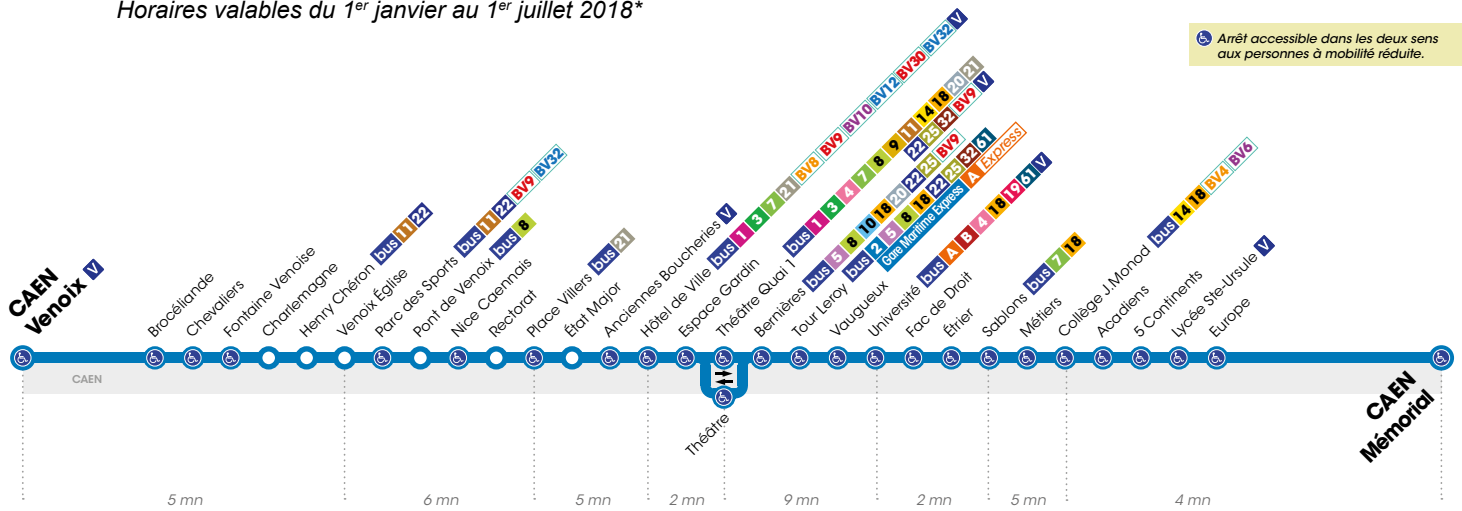

Horaires valables du 1er janvier au 1er juillet 2018*

Arrêt accessible dans les deux sens
aux personnes à mobilité réduite.

LUNDI À VENDREDI ▶ Direction CAEN Venoix

Retrouvez les horaires en période de vacances scolaires p. 7

Mémorial	5.25	5.44	6.04	6.27	6.48	6.57	7.08	7.18	7.29	7.38	7.48	7.59	8.10	8.22	8.33	8.44	8.57	9.09	9.19	9.29
Collège J. Monod	5.29	5.48	6.08	6.31	6.52	7.01	7.12	7.23	7.34	7.43	7.53	8.04	8.15	8.27	8.38	8.49	9.02	9.14	9.24	9.34
Sablons	5.31	5.50	6.10	6.34	6.55	7.04	7.15	7.26	7.37	7.46	7.57	8.08	8.19	8.31	8.42	8.53	9.06	9.17	9.27	9.37
Fac de Droit	5.32	5.51	6.11	6.35	6.56	7.05	7.16	7.27	7.38	7.47	7.58	8.09	8.20	8.32	8.43	8.54	9.07	9.18	9.28	9.38
Théâtre	5.38	5.57	6.17	6.41	7.02	7.14	7.25	7.36	7.49	7.58	8.09	8.20	8.31	8.43	8.54	9.05	9.15	9.26	9.36	9.46
Hôtel de Ville	5.40	5.59	6.19	6.43	7.05	7.17	7.28	7.39	7.52	8.01	8.12	8.23	8.34	8.46	8.57	9.08	9.18	9.29	9.39	9.49
Place Villiers	5.43	6.02	6.22	6.46	7.08	7.20	7.32	7.43	7.56	8.05	8.16	8.27	8.38	8.51	9.02	9.12	9.22	9.33	9.43	9.53
Venoix Eglise	5.45	6.04	6.24	6.48	7.11	7.23	7.36	7.47	8.00	8.10	8.21	8.32	8.43	8.56	9.07	9.16	9.26	9.37	9.47	9.57
Venoix	5.49	6.08	6.28	6.52	7.15	7.27	7.41	7.52	8.05	8.16	8.27	8.37	8.48	9.01	9.12	9.21	9.31	9.42	9.52	10.02

Mémorial	9.40	9.50	10.00	10.10	10.20	10.31	10.41	10.51	11.01	11.11	11.21	11.31	11.41	11.51	12.00	12.10	12.20	12.30	12.40	12.50
Collège J. Monod	9.44	9.54	10.04	10.14	10.24	10.35	10.45	10.55	11.05	11.15	11.25	11.35	11.45	11.55	12.05	12.15	12.25	12.35	12.45	12.55
Sablons	9.47	9.57	10.07	10.17	10.27	10.38	10.48	10.58	11.08	11.18	11.28	11.38	11.48	11.58	12.08	12.18	12.28	12.38	12.48	12.58
Fac de Droit	9.48	9.58	10.08	10.18	10.28	10.39	10.49	10.59	11.09	11.19	11.29	11.39	11.49	11.59	12.09	12.19	12.29	12.39	12.49	12.59
Théâtre	9.56	10.06	10.16	10.26	10.36	10.47	10.57	11.07	11.17	11.27	11.37	11.47	11.57	12.07	12.17	12.27	12.37	12.47	12.57	13.07
Hôtel de Ville	9.59	10.09	10.19	10.29	10.39	10.50	11.00	11.10	11.20	11.30	11.40	11.50	12.00	12.10	12.20	12.30	12.40	12.50	13.00	13.10
Place Villiers	10.03	10.13	10.23	10.33	10.43	10.54	11.04	11.14	11.24	11.34	11.44	11.54	12.04	12.14	12.24	12.34	12.44	12.54	13.04	13.14
Venoix Eglise	10.07	10.17	10.27	10.37	10.47	10.58	11.09	11.19	11.29	11.39	11.49	11.59	12.09	12.18	12.28	12.38	12.48	12.58	13.08	13.18
Venoix	10.12	10.22	10.32	10.42	10.52	11.03	11.14	11.24	11.34	11.44	11.54	12.04	12.14	12.24	12.33	12.43	12.53	13.03	13.13	13.23