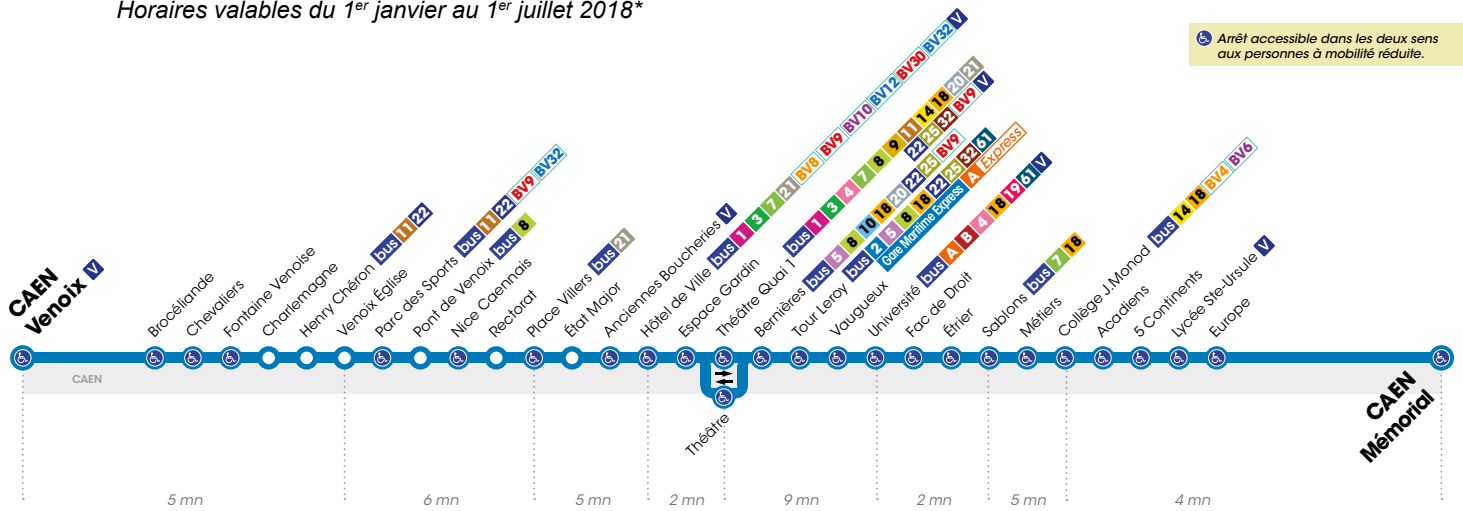

Horaires valables du 1^{er} janvier au 1^{er} juillet 2018*

Arrêt accessible dans les deux sens aux personnes à mobilité réduite.

LUNDI À VENDREDI ▶ Direction CAEN Mémorial

Retrouvez les horaires en période de vacances scolaires p. 6

Venoux	5.30	5.53	6.13	6.33	6.48	6.57	7.07	7.15	7.26	7.37	7.48	7.58	8.09	8.19	8.31	8.42	8.55	9.06	9.16	9.26
Venoux Eglise	5.34	5.57	6.17	6.37	6.52	7.01	7.11	7.20	7.31	7.42	7.53	8.03	8.14	8.24	8.36	8.47	8.59	9.10	9.20	9.30
Place Villiers	5.37	6.00	6.20	6.40	6.55	7.04	7.14	7.24	7.35	7.46	7.57	8.08	8.19	8.29	8.40	8.51	9.03	9.14	9.24	9.34
Hôtel de Ville	5.40	6.03	6.23	6.43	6.58	7.08	7.18	7.29	7.40	7.51	8.02	8.13	8.24	8.35	8.46	8.57	9.08	9.19	9.29	9.39
Théâtre Quai 1	5.42	6.05	6.25	6.45	7.00	7.10	7.21	7.32	7.43	7.54	8.05	8.16	8.27	8.38	8.49	9.00	9.11	9.22	9.32	9.42
Université	5.48	6.11	6.31	6.51	7.06	7.16	7.28	7.39	7.50	8.03	8.14	8.26	8.37	8.48	8.57	9.08	9.18	9.29	9.39	9.49
Sablons	5.49	6.12	6.32	6.52	7.07	7.18	7.30	7.41	7.52	8.05	8.16	8.28	8.39	8.50	8.59	9.10	9.20	9.31	9.41	9.51
Collège J. Monod	5.52	6.15	6.35	6.55	7.10	7.21	7.33	7.45	7.56	8.09	8.20	8.31	8.42	8.53	9.02	9.13	9.23	9.34	9.44	9.54
Mémorial	5.55	6.18	6.38	6.59	7.14	7.26	7.38	7.50	8.01	8.14	8.25	8.36	8.47	8.58	9.07	9.18	9.28	9.39	9.49	9.59