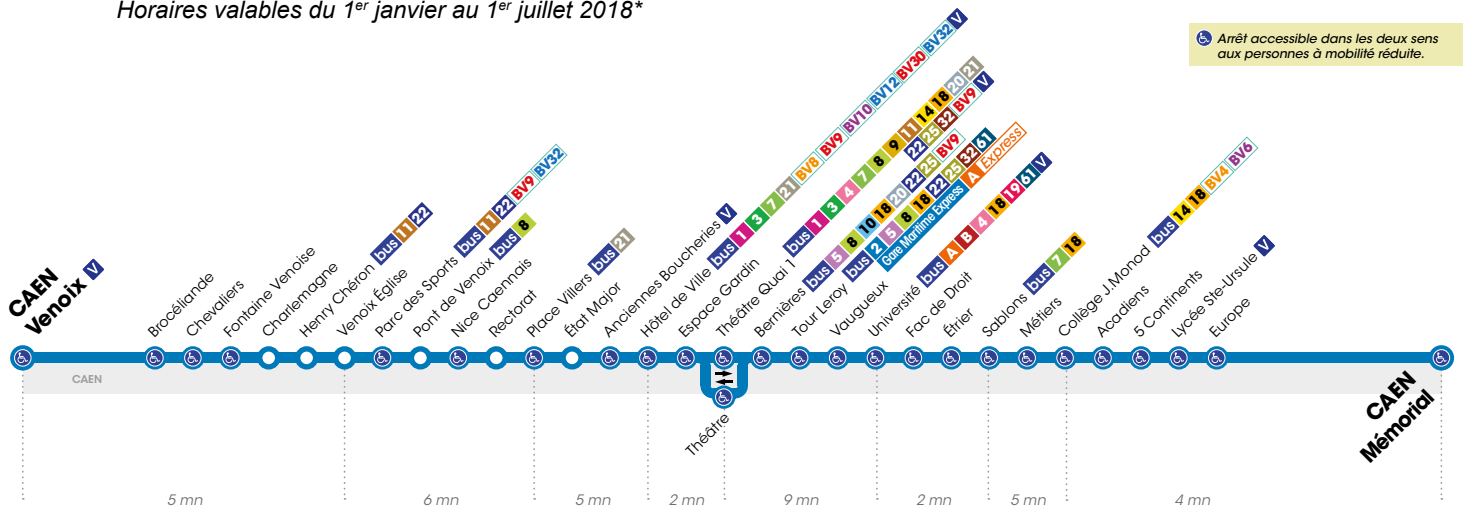

Horaires valables du 1er janvier au 1er juillet 2018*

Arrêt accessible dans les deux sens aux personnes à mobilité réduite.

DIMANCHES ET FÊTES

▶ Direction CAEN Mémorial

Venoux	9.00	9.41	10.21	11.01	11.41	12.21	13.01	13.41	14.21	15.01	15.42	16.22	17.00	17.40	18.21	19.01	19.38	20.17	21.01
Venoux Eglise	9.04	9.45	10.25	11.05	11.45	12.25	13.05	13.45	14.25	15.05	15.46	16.26	17.04	17.44	18.25	19.05	19.42	20.21	21.05
Place Villiers	9.07	9.48	10.28	11.08	11.48	12.28	13.08	13.48	14.28	15.08	15.49	16.29	17.07	17.47	18.28	19.08	19.44	20.23	21.07
Hôtel de Ville	9.11	9.52	10.32	11.12	11.52	12.32	13.12	13.52	14.32	15.12	15.53	16.33	17.12	17.52	18.32	19.12	19.48	20.27	21.11
Théâtre Quai 1	9.13	9.55	10.35	11.15	11.55	12.35	13.15	13.55	14.35	15.15	15.55	16.35	17.15	17.55	18.35	19.15	19.51	20.30	21.13
Université	9.20	10.03	10.43	11.22	12.02	12.44	13.24	14.02	14.42	15.22	16.03	16.43	17.21	18.01	18.43	19.23	19.57	20.36	21.18
Sablons	9.21	10.04	10.44	11.24	12.04	12.46	13.26	14.04	14.44	15.24	16.05	16.45	17.23	18.03	18.44	19.24	19.58	20.37	21.19
Collège J. Monod	9.24	10.07	10.47	11.28	12.08	12.50	13.30	14.07	14.47	15.27	16.08	16.48	17.26	18.06	18.47	19.27	20.01	20.40	21.22
Mémorial	9.27	10.10	10.50	11.32	12.12	12.53	13.33	14.11	14.51	15.31	16.12	16.52	17.30	18.10	18.51	19.31	20.05	20.44	21.26

Venoux	21.38	22.18	23.04
Venoux Eglise	21.42	22.22	23.08
Place Villiers	21.44	22.24	23.10
Hôtel de Ville	21.48	22.28	23.13
Théâtre Quai 1	21.50	22.30	23.15
Université	21.55	22.35	23.21
Sablons	21.56	22.36	23.22
Collège J. Monod	21.59	22.39	23.25
Mémorial	22.03	22.43	23.29

DIMANCHES ET FÊTES

▶ Direction CAEN Venoux

Mémorial	9.00	9.41	10.21	11.00	11.40	12.21	13.01	13.41	14.21	15.01	15.41	16.20	17.00	17.40	18.20	19.00	19.38	20.18	20.53
Collège J. Monod	9.05	9.46	10.26	11.05	11.44	12.25	13.05	13.45	14.25	15.05	15.45	16.24	17.04	17.44	18.24	19.04	19.42	20.22	20.57
Sablons	9.08	9.49	10.29	11.08	11.48	12.28	13.08	13.48	14.28	15.08	15.48	16.27	17.07	17.47	18.27	19.07	19.44	20.24	20.59
Fac de Droit	9.09	9.50	10.30	11.09	11.49	12.29	13.09	13.49	14.29	15.09	15.49	16.28	17.08	17.48	18.28	19.08	19.45	20.25	21.00
Théâtre	9.16	9.57	10.38	11.17	11.57	12.37	13.17	13.56	14.36	15.17	15.57	16.38	17.18	17.58	18.38	19.17	19.52	20.32	21.07
Hôtel de Ville	9.18	9.59	10.40	11.19	11.59	12.40	13.20	13.59	14.39	15.19	15.59	16.41	17.21	18.01	18.41	19.20	19.55	20.35	21.10
Place Villiers	9.21	10.02	10.43	11.23	12.03	12.43	13.23	14.02	14.42	15.23	16.03	16.45	17.25	18.06	18.46	19.25	19.58	20.38	21.13
Venoux Eglise	9.23	10.04	10.45	11.26	12.06	12.46	13.26	14.05	14.45	15.26	16.06	16.48	17.28	18.08	18.50	19.29	20.01	20.41	21.16
Venoux	9.27	10.10	10.51	11.31	12.11	12.50	13.30	14.10	14.50	15.30	16.10	16.53	17.33	18.13	18.54	19.33	20.05	20.45	21.20

Mémorial	21.33	22.13	22.54	23.48
Collège J. Monod	21.36	22.16	22.57	23.51
Sablons	21.39	22.19	23.00	23.53
Fac de Droit	21.40	22.20	23.01	23.54
Théâtre	21.47	22.27	23.07	0.00
Hôtel de Ville	21.50	22.30	23.10	0.03
Place Villiers	21.53	22.33	23.13	0.06
Venoux Eglise	21.56	22.36	23.16	0.08
Venoux	22.00	22.40	23.20	0.12