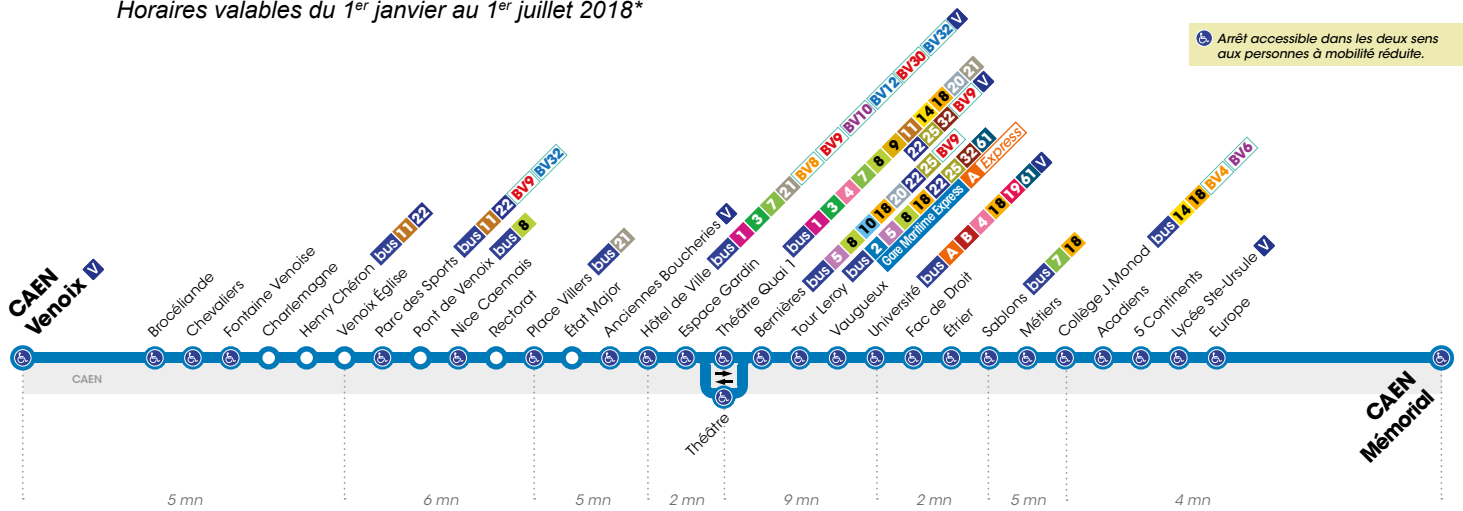

Horaires valables du 1er janvier au 1er juillet 2018*

Arrêt accessible dans les deux sens aux personnes à mobilité réduite.

SAMEDI

▶ Direction CAEN Venoux

Mémorial	5.25	5.49	6.02	6.29	6.49	7.08	7.23	7.38	7.53	8.07	8.22	8.37	8.52	9.06	9.21	9.36	9.50	10.05	10.20	10.35
Collège J. Monod	5.29	5.53	6.06	6.33	6.53	7.12	7.27	7.42	7.57	8.11	8.26	8.41	8.56	9.10	9.25	9.40	9.54	10.09	10.24	10.39
Sablons	5.31	5.55	6.08	6.35	6.55	7.14	7.29	7.44	7.59	8.14	8.29	8.44	8.59	9.13	9.28	9.43	9.57	10.12	10.27	10.42
Fac de Droit	5.32	5.56	6.09	6.36	6.56	7.15	7.30	7.45	8.00	8.15	8.30	8.45	9.00	9.14	9.29	9.44	9.58	10.13	10.28	10.43
Théâtre	5.38	6.02	6.15	6.42	7.02	7.22	7.37	7.52	8.07	8.22	8.37	8.52	9.07	9.21	9.36	9.51	10.05	10.20	10.35	10.51
Hôtel de Ville	5.41	6.05	6.18	6.45	7.05	7.25	7.40	7.55	8.10	8.25	8.40	8.55	9.10	9.24	9.39	9.54	10.08	10.23	10.38	10.54
Place Villiers	5.44	6.08	6.21	6.48	7.08	7.28	7.43	7.58	8.13	8.28	8.43	8.58	9.13	9.28	9.43	9.58	10.12	10.27	10.42	10.58
Venoux Eglise	5.46	6.10	6.23	6.50	7.10	7.30	7.45	8.00	8.15	8.31	8.46	9.01	9.16	9.31	9.46	10.01	10.16	10.31	10.46	11.02
Venoux	5.50	6.14	6.27	6.54	7.14	7.34	7.49	8.05	8.20	8.36	8.51	9.06	9.21	9.36	9.51	10.06	10.21	10.36	10.51	11.07

Mémorial	10.51	11.06	11.21	11.36	11.52	12.07	12.22	12.37	12.52	13.07	13.22	13.36	13.51	14.06	14.20	14.36	14.51	15.07	15.23	15.38
Collège J. Monod	10.55	11.10	11.25	11.40	11.56	12.11	12.26	12.41	12.56	13.11	13.26	13.41	13.56	14.11	14.25	14.41	14.56	15.12	15.28	15.43
Sablons	10.58	11.13	11.28	11.43	11.59	12.14	12.29	12.44	12.59	13.14	13.29	13.44	13.59	14.14	14.28	14.44	14.59	15.15	15.31	15.46
Fac de Droit	10.59	11.14	11.29	11.44	12.00	12.15	12.30	12.45	13.00	13.15	13.30	13.45	14.00	14.15	14.29	14.45	15.00	15.16	15.32	15.47
Théâtre	11.07	11.22	11.37	11.52	12.08	12.23	12.37	12.52	13.07	13.22	13.37	13.52	14.07	14.22	14.37	14.53	15.09	15.25	15.41	15.56
Hôtel de Ville	11.10	11.25	11.40	11.55	12.11	12.26	12.40	12.55	13.10	13.25	13.40	13.55	14.10	14.25	14.40	14.56	15.12	15.28	15.44	15.59
Place Villiers	11.14	11.28	11.43	11.58	12.14	12.29	12.43	12.58	13.13	13.29	13.44	13.59	14.14	14.29	14.44	15.00	15.16	15.32	15.48	16.03
Venoux Eglise	11.18	11.32	11.47	12.02	12.18	12.33	12.47	13.02	13.17	13.33	13.48	14.02	14.17	14.32	14.48	15.04	15.20	15.36	15.52	16.07
Venoux	11.23	11.37	11.52	12.07	12.23	12.38	12.51	13.06	13.21	13.37	13.52	14.06	14.21	14.36	14.53	15.09	15.25	15.41	15.57	16.12