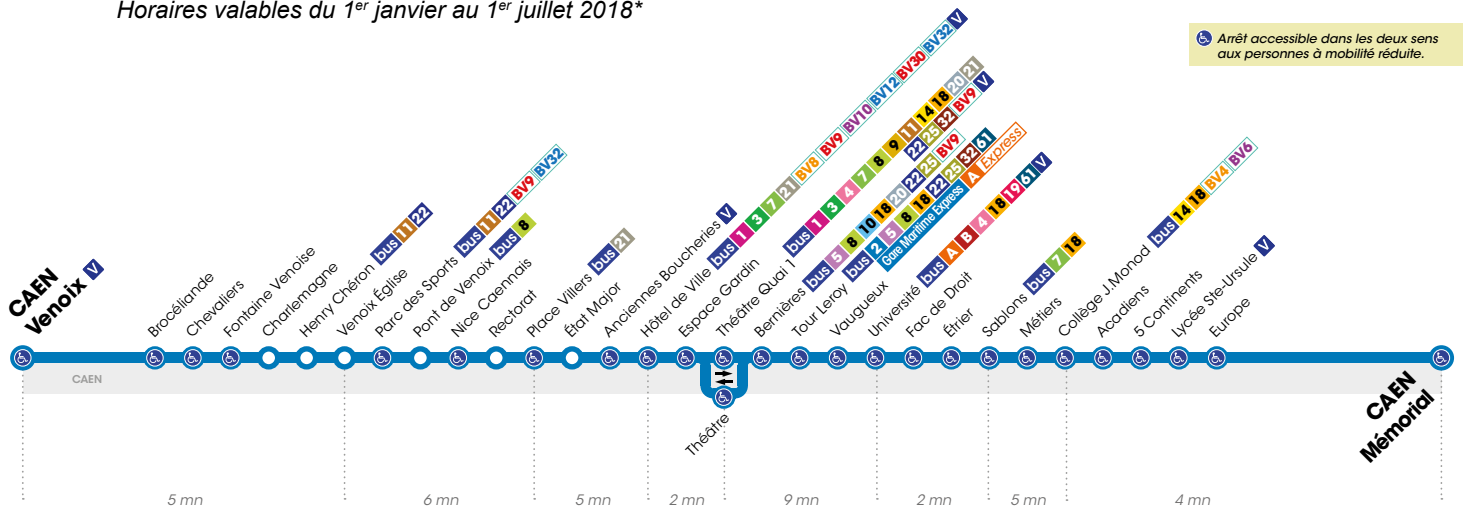

Horaires valables du 1er janvier au 1er juillet 2018*

Arrêt accessible dans les deux sens aux personnes à mobilité réduite.

SAMEDI

▶ Direction CAEN Mémorial

Venox	5.30	5.59	6.19	6.37	6.59	7.19	7.33	7.46	8.01	8.15	8.30	8.44	8.59	9.14	9.28	9.43	9.58	10.13	10.28	10.43
Venox Eglise	5.34	6.03	6.23	6.41	7.03	7.23	7.37	7.50	8.05	8.19	8.34	8.48	9.03	9.18	9.32	9.47	10.02	10.17	10.32	10.47
Place Villers	5.36	6.05	6.25	6.43	7.05	7.25	7.39	7.52	8.07	8.22	8.37	8.51	9.06	9.21	9.36	9.51	10.06	10.21	10.36	10.51
Hôtel de Ville	5.39	6.08	6.28	6.46	7.08	7.28	7.42	7.56	8.11	8.26	8.41	8.55	9.10	9.25	9.40	9.55	10.10	10.25	10.40	10.55
Théâtre Quai 1	5.41	6.10	6.30	6.48	7.10	7.30	7.44	7.58	8.13	8.28	8.43	8.57	9.13	9.28	9.43	9.58	10.13	10.28	10.43	10.58
Université	5.47	6.16	6.36	6.54	7.16	7.36	7.50	8.04	8.19	8.34	8.49	9.03	9.19	9.34	9.50	10.05	10.20	10.35	10.51	11.06
Sablons	5.48	6.17	6.37	6.55	7.17	7.37	7.51	8.05	8.20	8.35	8.50	9.04	9.21	9.36	9.52	10.07	10.22	10.37	10.53	11.08
Collège J. Monod	5.50	6.19	6.39	6.57	7.19	7.39	7.53	8.08	8.23	8.38	8.53	9.07	9.24	9.39	9.55	10.10	10.25	10.40	10.56	11.11
Mémorial	5.54	6.23	6.43	7.01	7.23	7.43	7.57	8.12	8.27	8.42	8.57	9.11	9.28	9.43	9.59	10.14	10.29	10.44	11.00	11.15

Venox	10.57	11.13	11.28	11.43	11.57	12.13	12.29	12.44	12.59	13.14	13.29	13.44	13.58	14.13	14.28	14.44	14.58	15.15	15.31	15.47
Venox Eglise	11.01	11.17	11.32	11.47	12.01	12.17	12.33	12.48	13.03	13.18	13.33	13.48	14.03	14.18	14.33	14.49	15.03	15.20	15.36	15.51
Place Villers	11.05	11.21	11.36	11.51	12.05	12.21	12.37	12.52	13.07	13.22	13.37	13.52	14.07	14.22	14.37	14.53	15.07	15.24	15.40	15.55
Hôtel de Ville	11.09	11.25	11.40	11.55	12.09	12.25	12.41	12.56	13.11	13.26	13.41	13.56	14.11	14.26	14.41	14.57	15.11	15.28	15.44	15.59
Théâtre Quai 1	11.12	11.28	11.43	11.58	12.12	12.28	12.43	12.58	13.13	13.28	13.43	13.58	14.13	14.28	14.43	14.59	15.14	15.31	15.47	16.02
Université	11.20	11.36	11.51	12.06	12.20	12.36	12.50	13.05	13.20	13.35	13.50	14.05	14.20	14.35	14.51	15.07	15.22	15.39	15.55	16.11
Sablons	11.22	11.38	11.53	12.08	12.22	12.38	12.52	13.07	13.22	13.37	13.52	14.07	14.22	14.37	14.53	15.09	15.24	15.41	15.57	16.13
Collège J. Monod	11.25	11.41	11.56	12.11	12.25	12.41	12.55	13.10	13.25	13.40	13.55	14.10	14.25	14.40	14.56	15.12	15.27	15.44	16.00	16.16
Mémorial	11.30	11.46	12.00	12.15	12.29	12.45	12.59	13.14	13.29	13.44	13.59	14.14	14.30	14.45	15.01	15.17	15.32	15.49	16.05	16.21