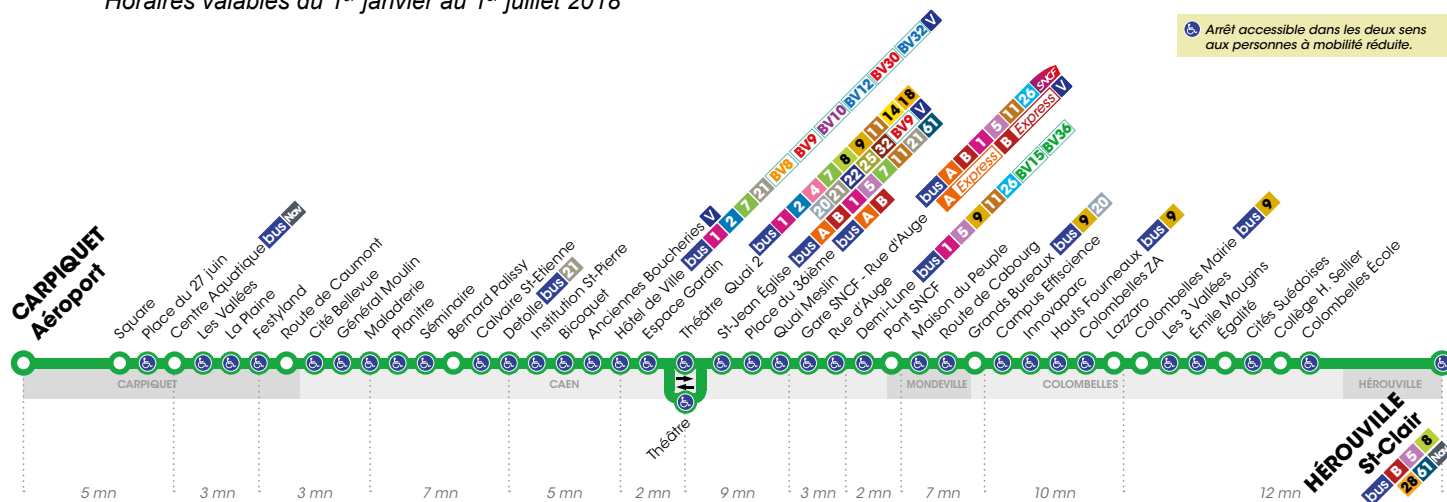

CARPIQUET Aéroport ◀▶ HÉROUVILLE St-Clair

via Maladrerie ◀▶ Caen Centre ◀▶ Mondeville ◀▶ Colombelles

Horaires valables du 1er janvier au 1er juillet 2018*

DIMANCHES ET FÊTES

► Direction HÉROUVILLE St-Clair

Aéroport	9.00	10.09	11.16	12.26	13.31	14.39	15.42	16.51	17.53	19.03	20.03	21.04	22.05	23.11
Centre Aquatique	9.04	10.13	11.20	12.30	13.35	14.43	15.46	16.55	17.57	19.07	20.07	21.08	22.09	23.15
Festyland	9.07	10.16	11.23	12.33	13.38	14.46	15.49	16.58	18.00	19.10	20.10	21.11	22.12	23.18
Maladrerie	9.10	10.19	11.26	12.35	13.40	14.49	15.52	17.01	18.03	19.13	20.13	21.14	22.15	23.21
Institution St-Pierre	9.17	10.26	11.32	12.42	13.47	14.56	15.59	17.07	18.09	19.18	20.18	21.19	22.20	23.25
Hôtel de Ville	9.21	10.30	11.36	12.46	13.51	15.00	16.03	17.13	18.15	19.22	20.21	21.22	22.23	23.28
Théâtre Quai 2	9.23	10.32	11.39	12.49	13.54	15.02	16.05	17.16	18.18	19.24	20.23	21.24	22.25	23.30
Gare SNCF-Rue d'Auge	9.29	10.40	11.47	12.56	14.01	15.09	16.12	17.23	18.25	19.32	20.30	21.31	22.32	23.37
Demi-Lune	9.31	10.42	11.49	12.59	14.04	15.11	16.14	17.26	18.28	19.34	20.32	21.33	22.34	23.39
Maison du Peuple	9.32	10.44	11.51	13.02	14.07	15.13	16.16	17.29	18.31	19.36	20.34	21.35	22.35	23.41
Campus Effiscience	9.37	10.49	11.56	13.06	14.11	15.17	16.21	17.34	18.36	19.41	20.39	21.40	22.40	23.46
Colombelles ZA	9.40	10.52	11.59	13.10	14.15	15.21	16.24	17.37	18.39	19.44	20.42	21.43	22.43	23.49
Colombelles Mairie	9.43	10.55	12.02	13.12	14.17	15.23	16.27	17.40	18.42	19.47	20.45	21.46	22.46	23.52
St-Clair	9.53	11.05	12.12	13.23	14.28	15.34	16.38	17.50	18.52	19.57	20.55	21.56	22.55	0.01

DIMANCHES ET FÊTES

► Direction CARPIQUET Aéroport

St-Clair	9.00	10.05	11.15	12.23	13.32	14.35	15.43	16.45	17.57	18.59	20.04	21.04	22.12	23.02
Colombelles Mairie	9.10	10.15	11.24	12.32	13.41	14.44	15.52	16.54	18.06	19.08	20.13	21.13	22.21	23.11
Colombelles ZA	9.14	10.18	11.28	12.35	13.44	14.47	15.55	16.57	18.09	19.11	20.15	21.15	22.23	23.13
Campus Effiscience	9.18	10.22	11.32	12.39	13.48	14.51	15.59	17.01	18.13	19.15	20.19	21.19	22.27	23.17
Maison du Peuple	9.22	10.27	11.37	12.44	13.53	14.56	16.04	17.06	18.18	19.19	20.24	21.24	22.31	23.21
Demi-Lune	9.24	10.29	11.39	12.46	13.55	14.58	16.06	17.08	18.20	19.22	20.26	21.26	22.33	23.23
Gare SNCF-Rue d'Auge	9.26	10.31	11.41	12.49	13.57	15.00	16.09	17.11	18.23	19.25	20.28	21.28	22.35	23.25
Théâtre	9.33	10.38	11.50	12.58	14.05	15.08	16.17	17.19	18.30	19.31	20.33	21.33	22.40	23.30
Hôtel de Ville	9.36	10.41	11.53	13.01	14.08	15.11	16.20	17.22	18.33	19.34	20.36	21.36	22.42	23.32
Institution St-Pierre	9.40	10.45	11.57	13.05	14.12	15.15	16.24	17.26	18.36	19.37	20.39	21.39	22.45	23.35
Maladrerie	9.46	10.50	12.03	13.11	14.18	15.21	16.31	17.33	18.42	19.43	20.44	21.44	22.50	23.40
Festyland	9.49	10.54	12.05	13.13	14.21	15.24	16.35	17.37	18.46	19.47	20.47	21.46	22.52	23.42
Centre Aquatique	9.52	10.57	12.08	13.16	14.24	15.27	16.38	17.40	18.49	19.50	20.50	21.49	22.55	23.45
Aéroport	9.56	11.01	12.12	13.20	14.28	15.31	16.42	17.44	18.53	19.54	20.54	21.53	22.59	23.49