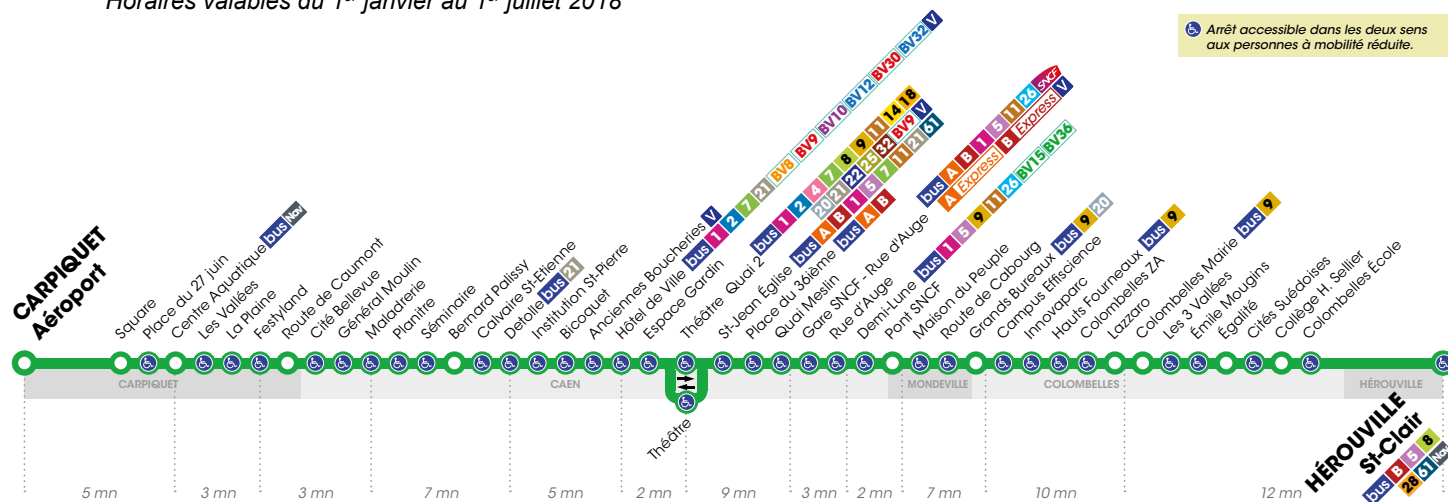

CARPIQUET Aéroport ↔ HÉROUVILLE St-Clair

via Maladrerie ↔ Caen Centre ↔ Mondeville ↔ Colombelles

Horaires valables du 1er janvier au 1er juillet 2018*

Arrêt accessible dans les deux sens aux personnes à mobilité réduite.

SAMEDI ▶ Direction CARPIQUET Aéroport

St-Clair	5.30	6.05	6.40	6.59	7.17	7.37	7.57	8.18	8.37	8.57	9.17	9.37	9.57	10.16	10.35	10.55	11.14	11.33	11.53	12.14
Colombelles Mairie	5.39	6.14	6.49	7.08	7.26	7.46	8.06	8.27	8.46	9.06	9.26	9.46	10.06	10.25	10.44	11.04	11.23	11.43	12.03	12.24
Colombelles ZA	5.42	6.17	6.52	7.12	7.30	7.50	8.10	8.31	8.50	9.10	9.30	9.50	10.10	10.29	10.48	11.08	11.27	11.47	12.07	12.28
Campus Efficience	5.47	6.22	6.57	7.17	7.35	7.55	8.15	8.36	8.55	9.15	9.35	9.55	10.15	10.34	10.53	11.13	11.32	11.52	12.12	12.33
Maison du Peuple	5.52	6.27	7.02	7.22	7.40	8.00	8.20	8.41	9.00	9.20	9.40	10.00	10.20	10.39	10.58	11.18	11.37	11.57	12.17	12.38
Demi-Lune	5.54	6.29	7.04	7.24	7.42	8.02	8.22	8.43	9.02	9.22	9.42	10.02	10.22	10.41	11.00	11.20	11.39	11.59	12.19	12.40
Gare SNCF-Rue d'Auge	5.56	6.31	7.06	7.26	7.44	8.04	8.24	8.45	9.04	9.24	9.44	10.04	10.24	10.43	11.02	11.22	11.41	12.01	12.21	12.42
Théâtre	6.03	6.38	7.13	7.33	7.53	8.13	8.33	8.53	9.13	9.33	9.53	10.13	10.33	10.53	11.13	11.33	11.53	12.13	12.33	12.53
Hôtel de Ville	6.05	6.40	7.15	7.35	7.55	8.15	8.35	8.55	9.16	9.36	9.56	10.16	10.36	10.56	11.16	11.36	11.56	12.16	12.36	12.56
Institution St-Pierre	6.07	6.42	7.17	7.38	7.58	8.18	8.38	8.58	9.19	9.39	9.59	10.19	10.39	11.00	11.20	11.40	12.00	12.20	12.40	13.00
Maladrerie	6.12	6.47	7.22	7.43	8.03	8.23	8.43	9.03	9.24	9.44	10.05	10.25	10.45	11.05	11.25	11.45	12.05	12.25	12.45	13.05
Festyland	6.14	6.49	7.24	7.45	8.05	8.25	8.45	9.05	9.26	9.46	10.08	10.28	10.48	11.08	11.28	11.48	12.08	12.28	12.48	13.08
Centre Aquatique	6.17	6.52	7.27	7.48	8.08	8.28	8.48	9.08	9.29	9.49	10.11	10.31	10.51	11.11	11.31	11.51	12.11	12.31	12.51	13.11
Aéroport	6.22	6.57	7.32	7.53	8.13	8.33	8.53	9.13	9.34	9.54	10.16	10.36	10.56	11.17	11.37	11.57	12.17	12.36	12.56	13.16