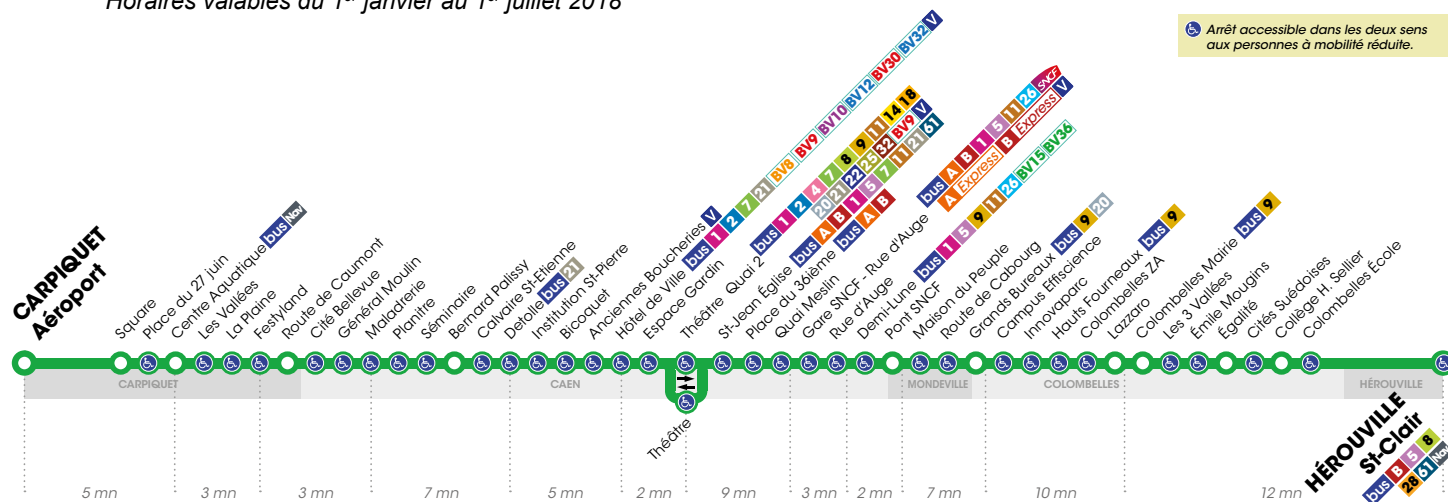

Horaires valables du 1er janvier au 1er juillet 2018*

Arrêt accessible dans les deux sens aux personnes à mobilité réduite.

VACANCES SCOLAIRES / LUNDI À VENDREDI

Direction HÉROUVILLE St-Clair

Aéroport	5.25	6.02	6.25	6.39	6.54	7.13	7.28	7.44	8.02	8.23	8.43	9.06	9.25
Centre Aquatique	5.29	6.06	6.29	6.43	6.58	7.17	7.32	7.48	8.07	8.28	8.48	9.10	9.29
Festyland	5.32	6.09	6.32	6.46	7.01	7.20	7.35	7.51	8.10	8.31	8.51	9.13	9.32
Maladrerie	5.34	6.11	6.35	6.49	7.04	7.23	7.38	7.54	8.13	8.34	8.54	9.16	9.35
Institution St-Pierre	5.39	6.17	6.41	6.55	7.10	7.31	7.47	8.03	8.21	8.42	9.02	9.24	9.43
Hôtel de Ville	5.42	6.20	6.44	6.58	7.13	7.34	7.51	8.07	8.25	8.46	9.06	9.28	9.47
Théâtre Quai 2	5.44	6.22	6.46	7.00	7.15	7.36	7.54	8.10	8.28	8.49	9.09	9.30	9.49
Gare SNCF-Rue d'Auge	5.49	6.29	6.53	7.07	7.24	7.46	8.04	8.20	8.38	8.59	9.19	9.40	9.58
Demi-Lune	5.51	6.31	6.55	7.09	7.26	7.48	8.06	8.22	8.40	9.01	9.21	9.42	10.00
Maison du Peuple	5.53	6.33	6.57	7.11	7.28	7.51	8.09	8.25	8.43	9.04	9.24	9.44	10.02
Campus Effiscience	5.58	6.39	7.03	7.17	7.34	7.57	8.15	8.31	8.49	9.10	9.30	9.50	10.08
Colombelles ZA	6.02	6.43	7.08	7.22	7.40	8.03	8.21	8.37	8.55	9.15	9.35	9.55	10.13
Colombelles Mairie	6.05	6.46	7.11	7.25	7.43	8.06	8.24	8.40	8.58	9.18	9.38	9.58	10.16
St-Clair	6.14	6.56	7.21	7.35	7.54	8.16	8.34	8.50	9.08	9.28	9.48	10.08	10.26