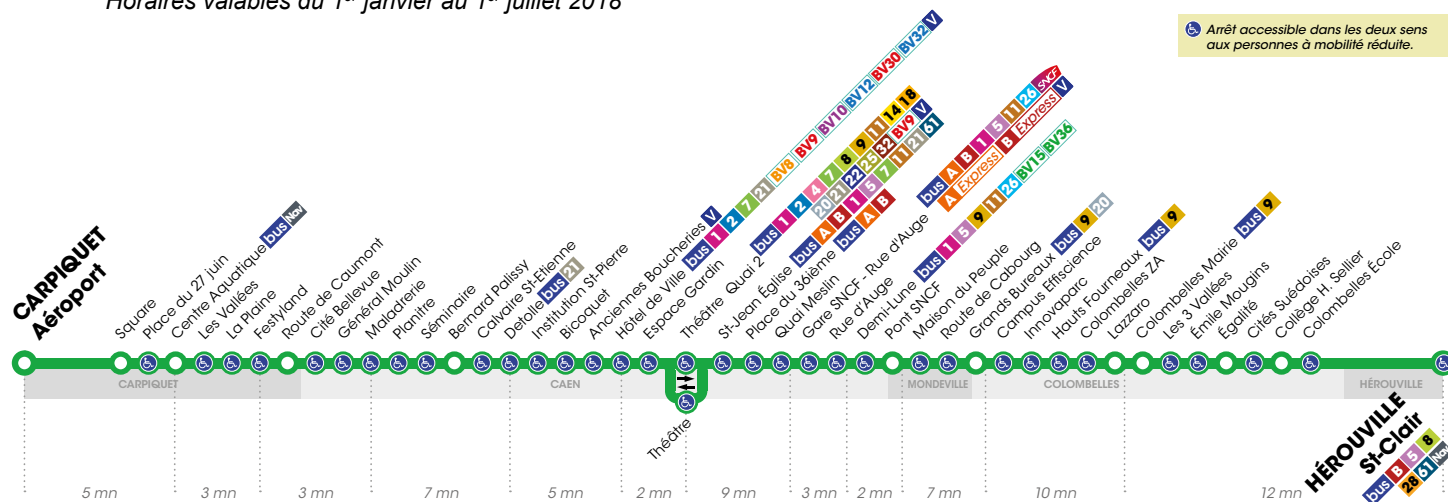

Horaires valables du 1^{er} janvier au 1^{er} juillet 2018*

Arrêt accessible dans les deux sens aux personnes à mobilité réduite.

LUNDI À VENDREDI ▶ Direction **HÉROUVILLE St-Clair**

Retrouvez les horaires en période de vacances scolaires p. 6

Aéroport	5.24	6.05	6.21	6.39	6.52	7.05	7.18	7.30	7.44	7.57	8.15	8.30	8.47	9.03	9.20	9.37	9.54	10.11	10.28	10.45
Centre Aquatique	5.28	6.09	6.25	6.43	6.57	7.10	7.23	7.35	7.50	8.03	8.21	8.36	8.52	9.08	9.25	9.42	9.59	10.16	10.32	10.49
Festyland	5.31	6.12	6.28	6.46	7.00	7.13	7.26	7.38	7.53	8.06	8.24	8.39	8.55	9.11	9.28	9.45	10.02	10.19	10.35	10.52
Maladrerie	5.33	6.14	6.30	6.48	7.02	7.16	7.29	7.41	7.56	8.09	8.27	8.42	8.58	9.14	9.31	9.48	10.05	10.22	10.38	10.55
Institution St-Pierre	5.38	6.20	6.36	6.54	7.09	7.23	7.37	7.49	8.05	8.18	8.35	8.50	9.06	9.22	9.39	9.56	10.13	10.30	10.46	11.03
Hôtel de Ville	5.41	6.23	6.40	6.58	7.13	7.27	7.42	7.54	8.11	8.24	8.40	8.55	9.10	9.26	9.43	10.00	10.17	10.34	10.51	11.08
Théâtre Quai 2	5.43	6.25	6.42	7.00	7.15	7.30	7.45	7.57	8.15	8.28	8.43	8.58	9.13	9.29	9.46	10.03	10.20	10.37	10.54	11.11
Gare SNCF-Rue d'Auge	5.49	6.31	6.48	7.06	7.23	7.38	7.55	8.07	8.25	8.38	8.52	9.08	9.22	9.38	9.55	10.12	10.29	10.46	11.02	11.19
Demi-Lune	5.51	6.33	6.50	7.08	7.25	7.40	7.57	8.09	8.27	8.40	8.54	9.10	9.24	9.40	9.57	10.14	10.31	10.48	11.05	11.22
Maison du Peuple	5.53	6.35	6.52	7.10	7.27	7.42	8.00	8.12	8.30	8.43	8.57	9.13	9.27	9.43	10.00	10.17	10.34	10.51	11.08	11.25
Campus Efficience	5.58	6.41	6.58	7.16	7.34	7.49	8.07	8.19	8.37	8.50	9.03	9.19	9.33	9.49	10.06	10.23	10.40	10.57	11.14	11.31
Colombelles ZA	6.02	6.45	7.03	7.21	7.40	7.55	8.13	8.25	8.43	8.56	9.08	9.25	9.38	9.54	10.11	10.28	10.45	11.02	11.19	11.36
Colombelles Mairie	6.05	6.48	7.06	7.24	7.43	7.58	8.17	8.28	8.46	8.59	9.11	9.28	9.41	9.57	10.14	10.31	10.48	11.05	11.22	11.39
St-Clair	6.15	6.58	7.18	7.36	7.55	8.10	8.29	8.40	8.58	9.11	9.23	9.39	9.52	10.08	10.25	10.42	10.59	11.16	11.33	11.50