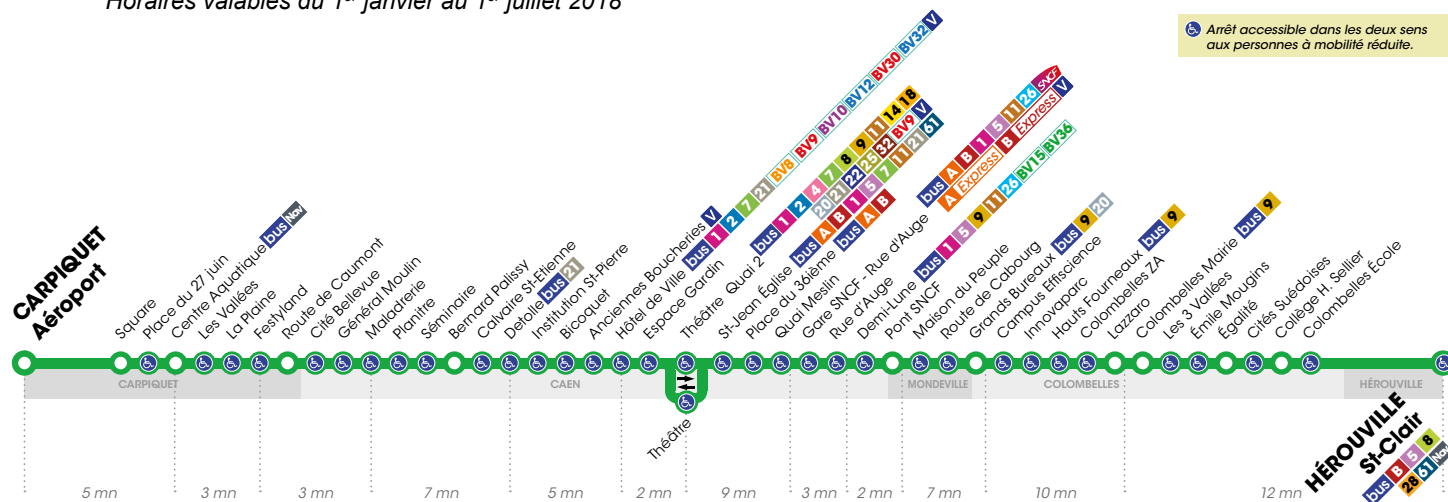

Horaires valables du 1er janvier au 1er juillet 2018*

Arrêt accessible dans les deux sens aux personnes à mobilité réduite.

VACANCES SCOLAIRES / LUNDI À VENDREDI ▶ Direction CARPIQUET Aéroport

St-Clair	5.25	6.00	6.22	6.37	6.48	7.03	7.28	7.44	8.03	8.24	8.44	9.03	9.22
Colombelles Mairie	5.34	6.09	6.31	6.46	6.57	7.12	7.37	7.53	8.12	8.33	8.53	9.12	9.31
Colombelles ZA	5.38	6.13	6.35	6.50	7.01	7.16	7.41	7.57	8.16	8.37	8.57	9.16	9.35
Campus Efficience	5.43	6.18	6.40	6.55	7.06	7.21	7.46	8.03	8.22	8.43	9.02	9.21	9.40
Maison du Peuple	5.48	6.23	6.45	7.00	7.11	7.27	7.52	8.09	8.28	8.49	9.08	9.27	9.46
Demi-Lune	5.50	6.25	6.47	7.02	7.13	7.29	7.54	8.11	8.30	8.51	9.10	9.29	9.48
Gare SNCF-Rue d'Auge	5.53	6.28	6.50	7.05	7.16	7.32	7.57	8.14	8.33	8.54	9.12	9.31	9.50
Théâtre	6.00	6.35	6.57	7.12	7.25	7.42	8.07	8.25	8.44	9.05	9.22	9.41	10.00
Hôtel de Ville	6.02	6.37	6.59	7.15	7.28	7.45	8.10	8.28	8.47	9.08	9.25	9.44	10.03
Institution St-Pierre	6.04	6.40	7.02	7.19	7.32	7.49	8.14	8.32	8.51	9.12	9.29	9.48	10.07
Maladrerie	6.09	6.45	7.07	7.25	7.38	7.56	8.22	8.40	8.57	9.18	9.35	9.54	10.13
Festyland	6.11	6.47	7.09	7.27	7.40	7.59	8.25	8.43	9.01	9.22	9.38	9.56	10.15
Centre Aquatique	6.14	6.50	7.12	7.30	7.43	8.02	8.28	8.46	9.04	9.25	9.41	9.59	10.18
Aéroport	6.19	6.55	7.17	7.35	7.48	8.07	8.33	8.51	9.09	9.30	9.46	10.04	10.23