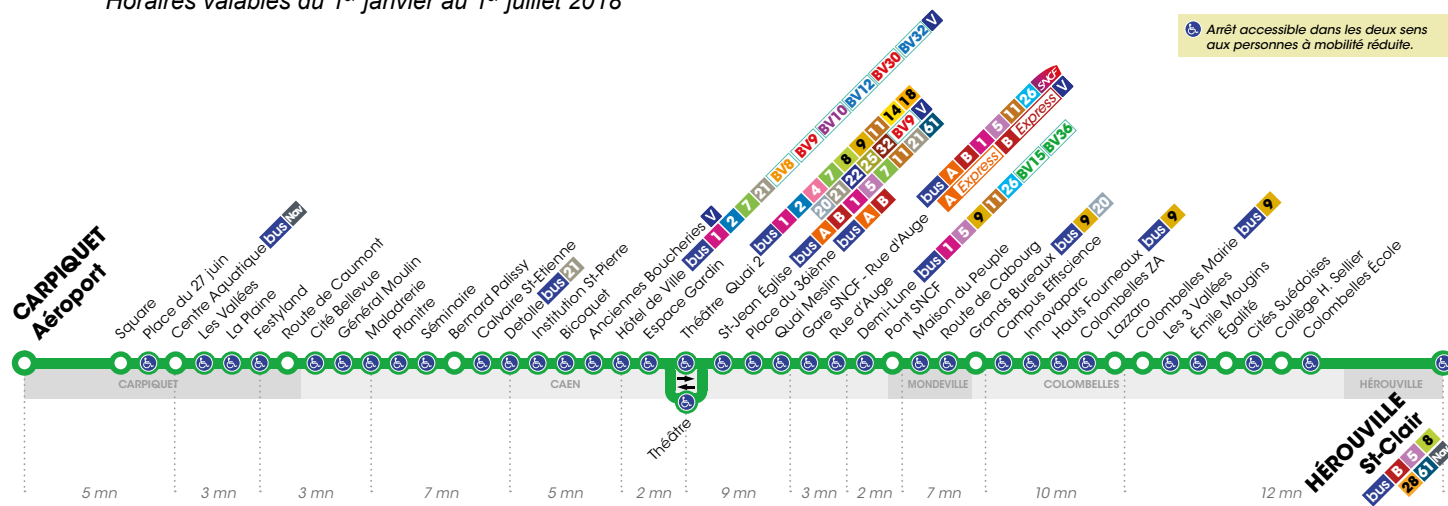

Horaires valables du 1er janvier au 1er juillet 2018*

Arrêt accessible dans les deux sens aux personnes à mobilité réduite.

SAMEDI ▶ Direction HÉROUVILLE St-Clair

Aéroport	5.30	6.00	6.29	6.49	7.09	7.28	7.47	8.07	8.26	8.46	9.05	9.25	9.45	10.05	10.25	10.45	11.05	11.25	11.45	12.05
Centre Aquatique	5.34	6.04	6.33	6.53	7.13	7.32	7.51	8.11	8.30	8.50	9.09	9.29	9.49	10.09	10.29	10.49	11.09	11.29	11.49	12.09
Festyland	5.37	6.07	6.36	6.56	7.16	7.35	7.54	8.14	8.33	8.53	9.12	9.32	9.52	10.12	10.32	10.52	11.12	11.32	11.52	12.12
Maladrerie	5.39	6.09	6.38	6.58	7.18	7.37	7.56	8.16	8.36	8.56	9.15	9.35	9.55	10.15	10.35	10.55	11.15	11.35	11.55	12.15
Institution St-Pierre	5.44	6.14	6.43	7.03	7.24	7.43	8.02	8.22	8.42	9.02	9.21	9.42	10.02	10.22	10.42	11.02	11.22	11.41	12.01	12.21
Hôtel de Ville	5.47	6.17	6.46	7.06	7.27	7.46	8.06	8.26	8.46	9.06	9.25	9.46	10.06	10.26	10.46	11.06	11.26	11.45	12.05	12.25
Théâtre Quai 2	5.49	6.19	6.48	7.08	7.29	7.48	8.08	8.28	8.48	9.08	9.28	9.48	10.08	10.28	10.48	11.08	11.28	11.48	12.08	12.28
Gare SNCF-Rue d'Auge	5.54	6.24	6.53	7.14	7.35	7.54	8.14	8.34	8.54	9.14	9.35	9.56	10.17	10.37	10.57	11.17	11.37	11.57	12.17	12.36
Demi-Lune	5.56	6.26	6.55	7.16	7.37	7.56	8.16	8.36	8.56	9.16	9.37	9.58	10.19	10.39	10.59	11.19	11.39	11.59	12.19	12.38
Maison du Peuple	5.57	6.27	6.56	7.17	7.38	7.57	8.18	8.38	8.58	9.18	9.39	10.00	10.21	10.41	11.01	11.21	11.41	12.01	12.21	12.40
Campus Effiscience	6.03	6.33	7.02	7.23	7.44	8.03	8.24	8.44	9.04	9.24	9.45	10.06	10.27	10.47	11.07	11.27	11.47	12.07	12.27	12.46
Colombelles ZA	6.07	6.37	7.06	7.27	7.48	8.07	8.28	8.48	9.08	9.28	9.49	10.10	10.31	10.51	11.11	11.32	11.52	12.12	12.32	12.51
Colombelles Mairie	6.10	6.40	7.09	7.30	7.51	8.10	8.31	8.51	9.11	9.31	9.52	10.13	10.34	10.54	11.14	11.35	11.55	12.15	12.35	12.54
St-Clair	6.19	6.49	7.18	7.40	8.01	8.20	8.42	9.02	9.22	9.42	10.02	10.23	10.44	11.04	11.24	11.45	12.05	12.25	12.45	13.04