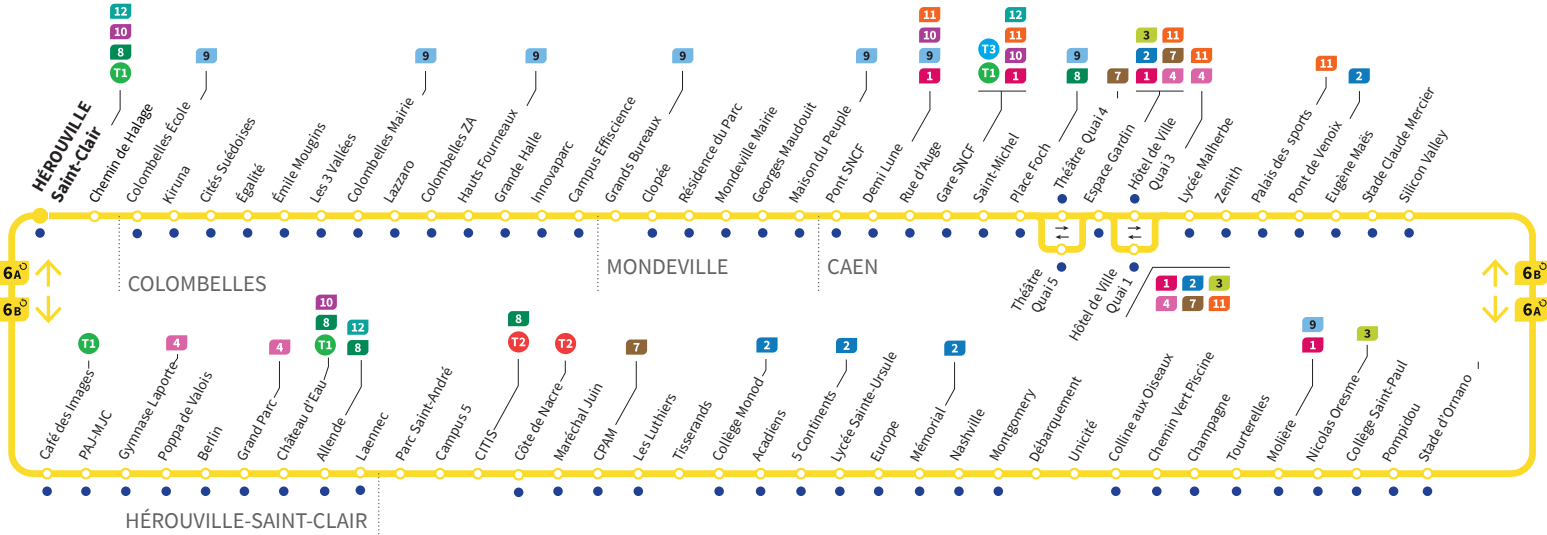

Horaires valables du lundi 29 juillet au dimanche 1 septembre 2024*

Lundi à vendredi Direction → HÉROUVILLE - Saint Clair

Table of departure times for Monday to Friday from Hérouville-Saint-Clair to various stops.

Samedi Direction → HÉROUVILLE - Saint Clair

Hérouville-Saint-Clair	5.05	6.09	7.10	7.41	8.09	8.40	9.00	9.20	9.40	10.01	10.22	10.43	11.04	11.25
Colombelles Mairie	5.14	6.19	7.19	7.50	8.18	8.49	9.09	9.29	9.49	10.10	10.31	10.53	11.14	11.34
Grands Bureaux	5.24	6.29	7.29	8.00	8.28	8.59	9.19	9.39	9.59	10.20	10.41	11.03	11.24	11.44
Mondeville Mairie	5.28	6.33	7.33	8.04	8.32	9.03	9.23	9.43	10.03	10.24	10.45	11.07	11.28	11.48
Gare SNCF	5.35	6.40	7.40	8.11	8.39	9.10	9.30	9.50	10.10	10.31	10.53	11.15	11.35	11.55
Théâtre Quai 4	5.40	6.45	7.45	8.16	8.45	9.15	9.35	9.55	10.15	10.37	10.59	11.21	11.42	12.02
Zénith	5.46	6.51	7.51	8.22	8.51	9.21	9.41	10.01	10.21	10.43	11.05	11.27	11.48	12.08
Silicon Valley	5.49	6.54	7.54	8.25	8.54	9.24	9.44	10.04	10.24	10.46	11.08	11.30	11.52	12.12
Collège Saint-Paul	5.50	6.55	7.55	8.27	8.57	9.27	9.47	10.07	10.27	10.49	11.11	11.33	11.55	12.15
Molière	5.57	7.02	8.02	8.34	9.04	9.34	9.54	10.14	10.34	10.56	11.18	11.40	12.02	12.22
Mémorial	6.05	7.10	8.10	8.42	9.12	9.42	10.03	10.23	10.43	11.05	11.27	11.49	12.11	12.31
Collège Monod	6.10	7.14	8.14	8.46	9.16	9.46	10.08	10.28	10.48	11.10	11.32	11.54	12.16	12.36
Côte de Nacre	6.13	7.17	8.18	8.50	9.20	9.50	10.12	10.32	10.52	11.14	11.36	11.58	12.20	12.40
CITIS	6.14	7.18	8.19	8.51	9.21	9.51	10.13	10.33	10.53	11.15	11.37	11.59	12.21	12.41
Château d'Eau	6.19	7.23	8.24	8.56	9.27	9.57	10.19	10.39	10.59	11.21	11.43	12.05	12.27	12.47
Hérouville-Saint-Clair	6.26	7.30	8.31	9.03	9.34	10.04	10.26	10.46	11.06	11.28	11.50	12.12	12.34	12.54

*Sous réserve de modification. Horaires théoriques sous réserve des conditions de circulation.

Horaires valables du lundi 29 juillet au dimanche 1 septembre 2024*

Dimanches et fêtes : Direction → HÉROUVILLE - Saint Clair