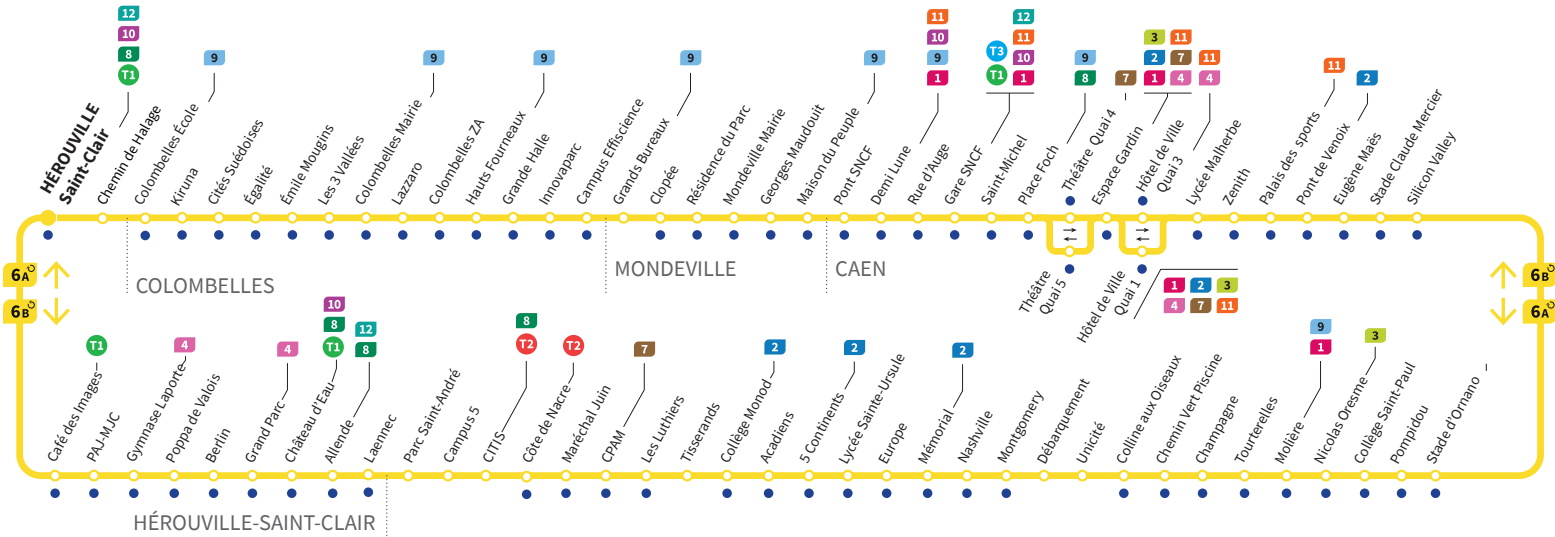

Samedi Direction → HÉROUVILLE - Saint Clair

Hérouville-Saint-Clair	5.05	6.09	7.10	7.41	8.09	8.40	9.00	9.20	9.40	10.01	10.22	10.43	11.04	11.25
Colombelles Mairie	5.14	6.19	7.19	7.50	8.18	8.49	9.09	9.29	9.49	10.10	10.31	10.53	11.14	11.34
Grands Bureaux	5.24	6.29	7.29	8.00	8.28	8.59	9.19	9.39	9.59	10.20	10.41	11.03	11.24	11.44
Mondeville Mairie	5.28	6.33	7.33	8.04	8.32	9.03	9.23	9.43	10.03	10.24	10.45	11.07	11.28	11.48
Gare SNCF	5.35	6.40	7.40	8.11	8.39	9.10	9.30	9.50	10.10	10.31	10.53	11.15	11.35	11.55
Théâtre Quai 4	5.40	6.45	7.45	8.16	8.45	9.15	9.35	9.55	10.15	10.37	10.59	11.21	11.42	12.02
Zénith	5.46	6.51	7.51	8.22	8.51	9.21	9.41	10.01	10.21	10.43	11.05	11.27	11.48	12.08
Silicon Valley	5.49	6.54	7.54	8.25	8.54	9.24	9.44	10.04	10.24	10.46	11.08	11.30	11.52	12.12
Collège Saint-Paul	5.50	6.55	7.55	8.27	8.57	9.27	9.47	10.07	10.27	10.49	11.11	11.33	11.55	12.15
Molière	5.57	7.02	8.02	8.34	9.04	9.34	9.54	10.14	10.34	10.56	11.18	11.40	12.02	12.22
Mémorial	6.05	7.10	8.10	8.42	9.12	9.42	10.03	10.23	10.43	11.05	11.27	11.49	12.11	12.31
Collège Monod	6.10	7.14	8.14	8.46	9.16	9.46	10.08	10.28	10.48	11.10	11.32	11.54	12.16	12.36
Côte de Nacre	6.13	7.17	8.18	8.50	9.20	9.50	10.12	10.32	10.52	11.14	11.36	11.58	12.20	12.40
CITIS	6.14	7.18	8.19	8.51	9.21	9.51	10.13	10.33	10.53	11.15	11.37	11.59	12.21	12.41
Château d'Eau	6.19	7.23	8.24	8.56	9.27	9.57	10.19	10.39	10.59	11.21	11.43	12.05	12.27	12.47
Hérouville-Saint-Clair	6.26	7.30	8.31	9.03	9.34	10.04	10.26	10.46	11.06	11.28	11.50	12.12	12.34	12.54

*Sous réserve de modification. Horaires théoriques sous réserve des conditions de circulation.

Horaires valables du lundi 29 juillet au dimanche 1 septembre 2024*

Dimanches et fêtes : Direction → HÉROUVILLE - Saint Clair