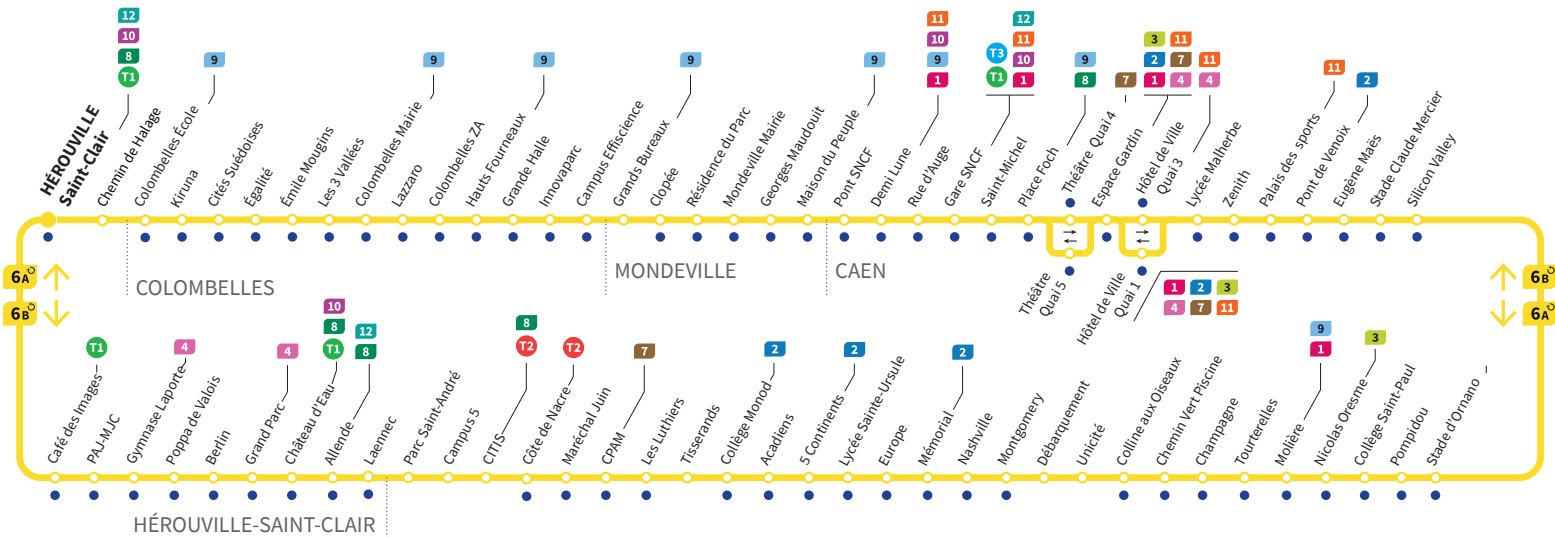

Horaires valables du lundi 29 juillet au dimanche 1 septembre 2024*

Lundi à vendredi Direction → HÉROUVILLE - Saint Clair

Table of departure times for Monday to Friday from Hérouville-Saint-Clair to various stops.

Samedi Direction → HÉROUVILLE - Saint Clair

Hérouville-Saint-Clair	5.05	6.09	7.10	7.41	8.09	8.40	9.00	9.20	9.40	10.01	10.22	10.43	11.04	11.25
Colombelles Mairie	5.14	6.19	7.19	7.50	8.18	8.49	9.09	9.29	9.49	10.10	10.31	10.53	11.14	11.34
Grands Bureaux	5.24	6.29	7.29	8.00	8.28	8.59	9.19	9.39	9.59	10.20	10.41	11.03	11.24	11.44
Mondeville Mairie	5.28	6.33	7.33	8.04	8.32	9.03	9.23	9.43	10.03	10.24	10.45	11.07	11.28	11.48
Gare SNCF	5.35	6.40	7.40	8.11	8.39	9.10	9.30	9.50	10.10	10.31	10.53	11.15	11.35	11.55
Théâtre Quai 4	5.40	6.45	7.45	8.16	8.45	9.15	9.35	9.55	10.15	10.37	10.59	11.21	11.42	12.02
Zénith	5.46	6.51	7.51	8.22	8.51	9.21	9.41	10.01	10.21	10.43	11.05	11.27	11.48	12.08
Silicon Valley	5.49	6.54	7.54	8.25	8.54	9.24	9.44	10.04	10.24	10.46	11.08	11.30	11.52	12.12
Collège Saint-Paul	5.50	6.55	7.55	8.27	8.57	9.27	9.47	10.07	10.27	10.49	11.11	11.33	11.55	12.15
Molière	5.57	7.02	8.02	8.34	9.04	9.34	9.54	10.14	10.34	10.56	11.18	11.40	12.02	12.22
Mémorial	6.05	7.10	8.10	8.42	9.12	9.42	10.03	10.23	10.43	11.05	11.27	11.49	12.11	12.31
Collège Monod	6.10	7.14	8.14	8.46	9.16	9.46	10.08	10.28	10.48	11.10	11.32	11.54	12.16	12.36
Côte de Nacre	6.13	7.17	8.18	8.50	9.20	9.50	10.12	10.32	10.52	11.14	11.36	11.58	12.20	12.40
CITIS	6.14	7.18	8.19	8.51	9.21	9.51	10.13	10.33	10.53	11.15	11.37	11.59	12.21	12.41
Château d'Eau	6.19	7.23	8.24	8.56	9.27	9.57	10.19	10.39	10.59	11.21	11.43	12.05	12.27	12.47
Hérouville-Saint-Clair	6.26	7.30	8.31	9.03	9.34	10.04	10.26	10.46	11.06	11.28	11.50	12.12	12.34	12.54

*Sous réserve de modification. Horaires théoriques sous réserve des conditions de circulation.

Horaires valables du lundi 29 juillet au dimanche 1 septembre 2024*

Dimanches et fêtes : Direction → HÉROUVILLE - Saint Clair