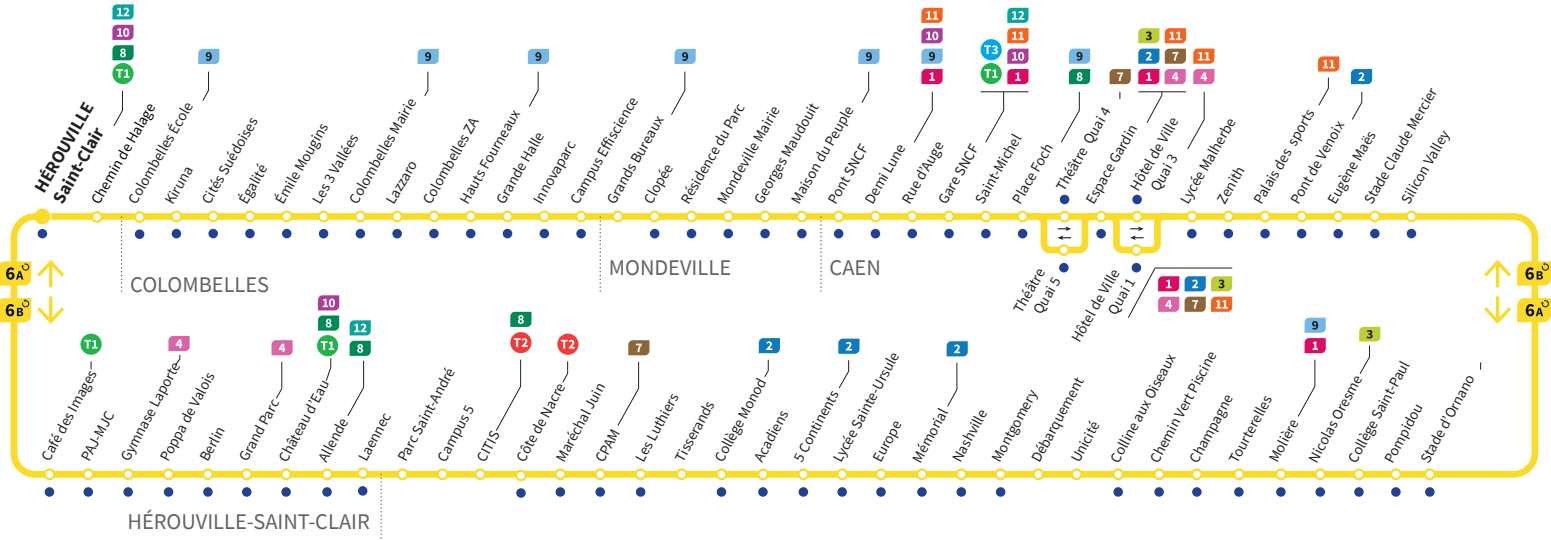

Horaires valables du lundi 29 juillet au dimanche 1 septembre 2024*

Samedi Direction → HÉROUVILLE - Saint Clair

Hérouville-Saint-Clair	5.29	6.27	7.26	7.55	8.25	8.45	9.01	9.21	9.42	10.03	10.24	10.45	11.06	11.27
Château d'Eau	5.36	6.34	7.33	8.02	8.32	8.52	9.08	9.28	9.49	10.10	10.31	10.52	11.13	11.34
CITIS	5.42	6.40	7.40	8.09	8.39	8.59	9.15	9.35	9.56	10.17	10.38	10.59	11.20	11.41
Côte de Nacre	5.44	6.42	7.42	8.11	8.41	9.01	9.17	9.37	9.58	10.19	10.40	11.01	11.22	11.43
Collège Monod	5.47	6.45	7.45	8.14	8.45	9.05	9.21	9.41	10.02	10.23	10.44	11.05	11.26	11.47
Mémorial	5.51	6.49	7.49	8.18	8.49	9.09	9.25	9.45	10.06	10.27	10.48	11.09	11.30	11.51
Molière	5.59	6.57	7.57	8.26	8.57	9.17	9.34	9.54	10.15	10.36	10.57	11.18	11.39	12.00
Collège Saint-Paul	6.04	7.02	8.02	8.31	9.02	9.22	9.39	9.59	10.21	10.42	11.03	11.24	11.45	12.06
Silicon Valley	6.07	7.05	8.05	8.34	9.05	9.25	9.42	10.02	10.24	10.45	11.06	11.27	11.48	12.09
Zénith	6.10	7.08	8.08	8.37	9.08	9.28	9.45	10.05	10.27	10.48	11.09	11.30	11.51	12.12
Hôtel de ville Quai 1	6.15	7.13	8.13	8.43	9.13	9.33	9.52	10.12	10.33	10.54	11.15	11.36	11.57	12.19
Gare SNCF	6.21	7.19	8.19	8.49	9.19	9.39	9.59	10.19	10.40	11.01	11.22	11.43	12.04	12.27
Mondeville Mairie	6.29	7.27	8.27	8.57	9.27	9.48	10.08	10.28	10.49	11.10	11.31	11.52	12.14	12.37
Grands Bureaux	6.33	7.31	8.31	9.01	9.31	9.52	10.12	10.32	10.53	11.14	11.35	11.56	12.18	12.41
Colombelles Mairie	6.41	7.39	8.39	9.09	9.39	10.00	10.20	10.40	11.01	11.22	11.43	12.04	12.26	12.49
Hérouville-Saint-Clair	6.51	7.49	8.49	9.19	9.49	10.10	10.31	10.51	11.12	11.33	11.54	12.15	12.37	13.00