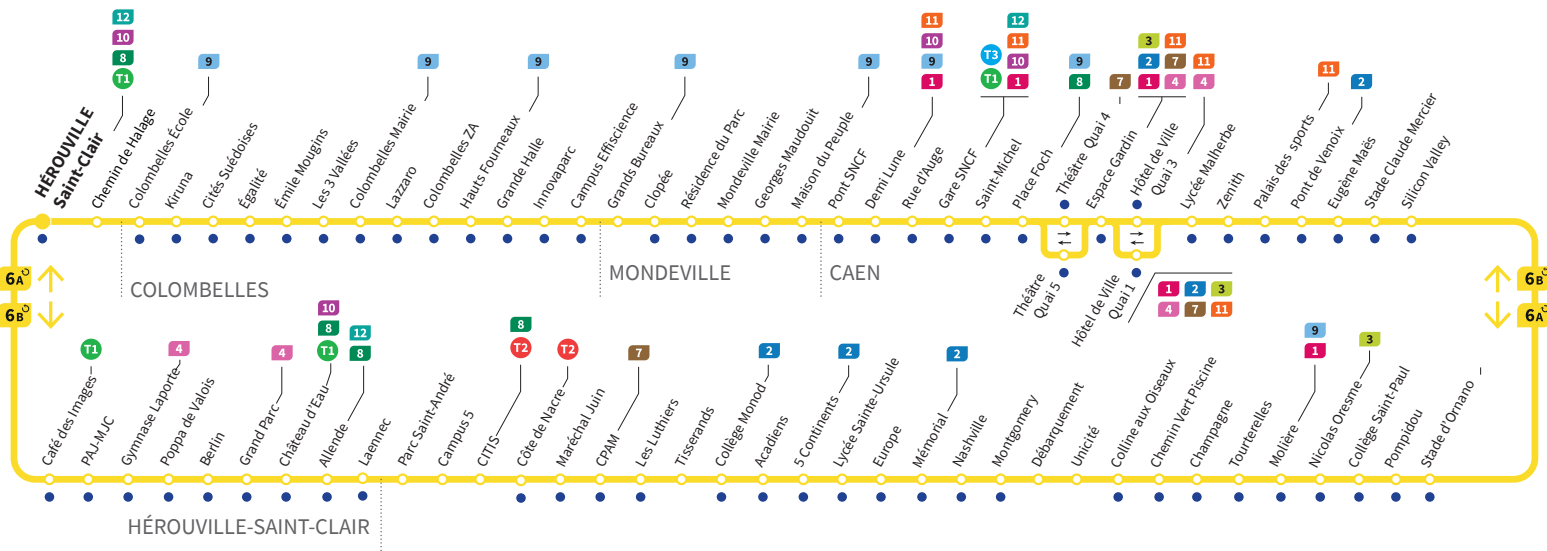

Horaires valables du lundi 29 juillet au dimanche 1 septembre 2024*

Lundi à vendredi Direction → HÉROUVILLE - Saint Clair

Hérouville-Saint-Clair	5.29	5.51	6.10	6.30	6.48	7.04	7.22	7.39	7.59	8.19	8.41	9.02	9.23	9.43	10.02	10.22	10.42	11.02
Château d'Eau	5.36	5.58	6.17	6.37	6.55	7.11	7.29	7.48	8.08	8.28	8.50	9.10	9.31	9.51	10.10	10.30	10.50	11.10
CITIS	5.42	6.04	6.23	6.43	7.01	7.17	7.36	7.55	8.15	8.35	8.57	9.17	9.37	9.57	10.16	10.36	10.56	11.16
Côte de Nacre	5.43	6.05	6.24	6.44	7.02	7.18	7.38	7.57	8.17	8.37	8.59	9.19	9.39	9.59	10.18	10.38	10.58	11.18
Collège Monod	5.47	6.09	6.28	6.48	7.06	7.23	7.43	8.02	8.22	8.42	9.03	9.23	9.43	10.03	10.22	10.42	11.02	11.22
Mémorial	5.51	6.13	6.32	6.52	7.10	7.28	7.48	8.07	8.27	8.47	9.08	9.28	9.48	10.08	10.27	10.47	11.07	11.27
Molière	5.59	6.21	6.40	7.00	7.18	7.38	7.58	8.17	8.37	8.58	9.18	9.38	9.58	10.18	10.37	10.57	11.17	11.37
Collège Saint-Paul	6.05	6.27	6.47	7.07	7.25	7.45	8.05	8.24	8.44	9.05	9.25	9.45	10.05	10.25	10.44	11.04	11.24	11.44
Silicon Valley	6.07	6.30	6.50	7.10	7.28	7.48	8.08	8.27	8.47	9.08	9.28	9.48	10.08	10.28	10.47	11.07	11.27	11.47
Zénith	6.10	6.33	6.53	7.13	7.32	7.52	8.12	8.31	8.51	9.11	9.31	9.51	10.11	10.31	10.51	11.11	11.31	11.51
Hôtel de ville Quai 1	6.15	6.38	6.58	7.18	7.38	7.58	8.18	8.37	8.57	9.17	9.37	9.57	10.17	10.37	10.57	11.17	11.37	11.57
Gare SNCF	6.21	6.45	7.05	7.25	7.46	8.06	8.26	8.46	9.05	9.25	9.45	10.05	10.25	10.45	11.05	11.25	11.45	12.05
Mondeville Mairie	6.28	6.52	7.12	7.34	7.55	8.15	8.35	8.54	9.13	9.34	9.54	10.14	10.34	10.54	11.14	11.34	11.54	12.14
Grands Bureaux	6.32	6.56	7.16	7.38	7.59	8.19	8.39	8.58	9.17	9.38	9.58	10.18	10.38	10.58	11.18	11.38	11.58	12.18
Colombelles Mairie	6.41	7.05	7.25	7.48	8.09	8.29	8.49	9.08	9.27	9.48	10.08	10.28	10.48	11.07	11.27	11.47	12.07	12.27
Hérouville-Saint-Clair	6.51	7.15	7.36	7.59	8.20	8.40	9.00	9.20	9.39	10.00	10.20	10.40	10.59	11.18	11.38	11.58	12.18	12.38