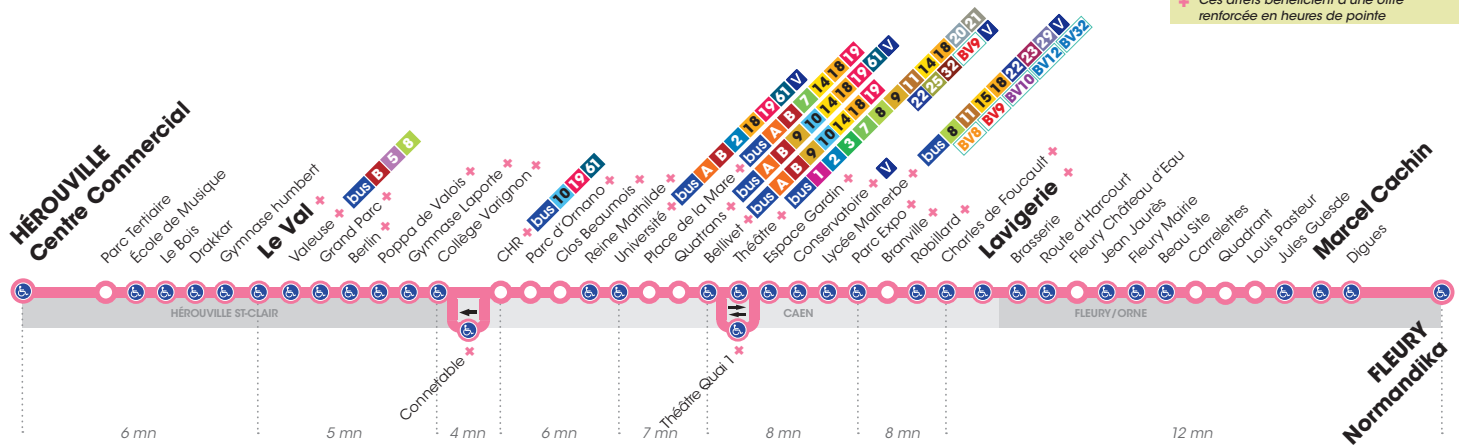

Horaires valables du 1er janvier au 1er juillet 2018*

♿ Arrêt accessible dans les deux sens aux personnes à mobilité réduite.
* Ces arrêts bénéficient d'une offre renforcée en heures de pointe

LUNDI À VENDREDI ▶ Direction HÉROUVILLE Centre Commercial

Retrouvez les horaires en période de vacances scolaires p. 7

Normandika	5.30	5.55	6.14	6.29	-	6.45	6.51	-	7.08	7.18	-	7.37	7.48	-	8.08	8.20	-	8.38	8.57	9.14
Marcel Cachin	5.32	5.57	6.16	6.31	-	6.47	6.53	-	7.10	7.20	-	7.39	7.50	-	8.10	8.22	-	8.40	8.59	9.16
Fleury Mairie	5.39	6.04	6.23	6.38	-	6.54	7.01	-	7.18	7.28	-	7.49	8.00	-	8.19	8.31	-	8.49	9.07	9.24
Lavigerie	5.44	6.09	6.28	6.43	6.51	6.59	7.06	7.15	7.23	7.33	7.44	7.55	8.06	8.16	8.25	8.37	8.47	8.55	9.12	9.29
Parc Expo	5.49	6.14	6.33	6.48	6.56	7.04	7.13	7.22	7.30	7.40	7.51	8.02	8.13	8.23	8.32	8.44	8.53	9.01	9.18	9.35
Bellivet	5.57	6.22	6.41	6.57	7.05	7.13	7.24	7.33	7.42	7.52	8.02	8.15	8.26	8.35	8.44	8.56	9.04	9.12	9.29	9.46
Université	6.01	6.26	6.45	7.02	7.10	7.19	7.30	7.39	7.48	7.58	8.08	8.22	8.33	8.41	8.50	9.02	9.09	9.17	9.34	9.51
CHR	6.05	6.30	6.49	7.06	7.14	7.23	7.35	7.44	7.53	8.03	8.13	8.27	8.38	8.46	8.55	9.07	9.14	9.22	9.39	9.56
Collège Varignon	6.08	6.33	6.52	7.10	7.18	7.27	7.39	7.48	7.57	8.07	8.17	8.31	8.42	8.50	8.59	9.11	9.18	9.26	9.42	9.59
Le Val	6.13	6.38	6.57	7.15	7.23	7.32	7.44	7.53	8.02	8.13	8.23	8.37	8.48	8.56	9.05	9.17	9.24	9.32	9.48	10.05
Centre Commercial	6.18	6.43	7.02	7.20	-	7.37	7.49	-	8.08	8.19	-	8.43	8.54	-	9.10	9.22	-	9.37	9.53	10.10

Normandika	9.32	9.49	10.06	10.23	10.41	10.57	11.14	11.30	11.46	12.02	12.19	12.35	12.52	13.08	13.24	13.41	14.00	14.16	14.32	14.48
Marcel Cachin	9.34	9.51	10.08	10.25	10.43	10.59	11.16	11.32	11.48	12.04	12.21	12.37	12.54	13.10	13.26	13.43	14.02	14.18	14.34	14.50
Fleury Mairie	9.41	9.58	10.15	10.32	10.50	11.06	11.23	11.39	11.55	12.12	12.29	12.45	13.02	13.19	13.35	13.52	14.09	14.25	14.41	14.57
Lavigerie	9.46	10.03	10.20	10.37	10.55	11.11	11.28	11.44	12.00	12.17	12.34	12.50	13.07	13.24	13.40	13.57	14.14	14.30	14.46	15.02
Parc Expo	9.52	10.09	10.26	10.43	11.01	11.17	11.34	11.50	12.06	12.23	12.40	12.56	13.13	13.30	13.46	14.03	14.20	14.36	14.52	15.08
Bellivet	10.03	10.20	10.37	10.54	11.11	11.27	11.43	12.01	12.17	12.34	12.51	13.07	13.24	13.41	13.57	14.14	14.31	14.47	15.03	15.19
Université	10.08	10.25	10.42	10.59	11.16	11.32	11.48	12.07	12.23	12.40	12.57	13.12	13.29	13.46	14.02	14.19	14.37	14.53	15.09	15.25
CHR	10.13	10.30	10.47	11.04	11.21	11.37	11.53	12.12	12.28	12.45	13.02	13.17	13.34	13.51	14.07	14.24	14.42	14.58	15.14	15.30
Collège Varignon	10.17	10.34	10.51	11.08	11.25	11.41	11.57	12.16	12.32	12.49	13.06	13.21	13.38	13.55	14.11	14.28	14.46	15.02	15.18	15.34
Le Val	10.23	10.40	10.57	11.14	11.31	11.47	12.03	12.22	12.38	12.55	13.11	13.26	13.43	14.00	14.16	14.33	14.51	15.07	15.23	15.40
Centre Commercial	10.28	10.45	11.02	11.19	11.36	11.52	12.08	12.27	12.43	13.00	13.16	13.31	13.48	14.05	14.21	14.38	14.56	15.12	15.28	15.45