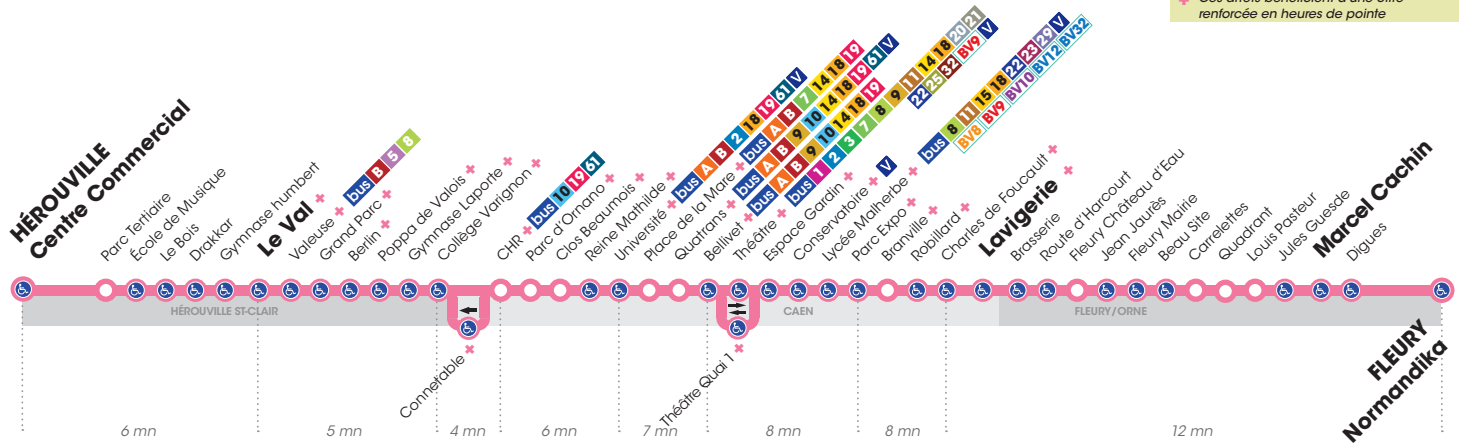

Horaires valables du 1er janvier au 1er juillet 2018*

♿ Arrêt accessible dans les deux sens aux personnes à mobilité réduite.
* Ces arrêts bénéficient d'une offre renforcée en heures de pointe

DIMANCHES ET FÊTES

► Direction **FLEURY Marcel Cachin**

Centre Commercial	9.00	9.55	10.55	11.55	12.55	13.55	14.55	15.55	16.55	18.00	19.05	20.05	21.05	22.05	22.58
Le Val	9.06	10.01	11.01	12.01	13.01	14.01	15.01	16.01	17.01	18.06	19.11	20.11	21.11	22.11	23.04
Collège Varignon	9.11	10.06	11.06	12.06	13.06	14.06	15.06	16.06	17.06	18.11	19.16	20.16	21.16	22.16	23.09
CHR	9.15	10.10	11.09	12.10	13.10	14.09	15.09	16.10	17.10	18.14	19.19	20.19	21.19	22.19	23.11
Université	9.19	10.14	11.14	12.15	13.14	14.13	15.13	16.14	17.14	18.18	19.23	20.23	21.23	22.23	23.15
Théâtre	9.25	10.21	11.21	12.22	13.21	14.19	15.21	16.22	17.23	18.28	19.32	20.29	21.29	22.29	23.21
Parc Expo	9.30	10.26	11.27	12.28	13.28	14.26	15.28	16.29	17.30	18.35	19.38	20.35	21.35	22.35	23.27
Lavigerie	9.35	10.31	11.33	12.34	13.34	14.32	15.35	16.35	17.37	18.42	19.43	20.40	21.40	22.40	23.32
Fleury Mairie	9.40	10.36	11.38	12.39	13.38	14.36	15.40	16.40	17.42	18.47	19.48	20.45	21.45	22.45	23.36
Marcel Cachin	9.46	10.42	11.44	12.45	13.44	14.42	15.46	16.46	17.49	18.54	19.54	20.51	21.51	22.51	23.41
Normandika	-	-	-	-	-	-	-	-	-	-	-	-	-	-	-

DIMANCHES ET FÊTES

► Direction **HÉROUVILLE Centre Commercial**

Normandika	-	-	-	-	-	-	-	-	-	-	-	-	-	-	-
Marcel Cachin	9.00	9.55	10.55	11.55	12.55	13.55	14.54	15.54	16.55	18.00	19.05	20.05	21.05	22.05	22.59
Fleury Mairie	9.07	10.02	11.02	12.02	13.02	14.02	15.01	16.01	17.02	18.07	19.12	20.12	21.12	22.12	23.06
Lavigerie	9.12	10.07	11.07	12.07	13.07	14.07	15.06	16.06	17.07	18.12	19.16	20.16	21.16	22.16	23.10
Parc Expo	9.18	10.13	11.13	12.13	13.12	14.12	15.12	16.12	17.14	18.18	19.23	20.21	21.21	22.20	23.14
Bellivet	9.27	10.22	11.22	12.22	13.22	14.22	15.23	16.23	17.23	18.26	19.31	20.30	21.30	22.28	23.22
Université	9.31	10.26	11.27	12.27	13.28	14.28	15.28	16.28	17.28	18.31	19.36	20.34	21.34	22.32	23.26
CHR	9.35	10.30	11.31	12.31	13.34	14.34	15.32	16.32	17.32	18.35	19.41	20.38	21.38	22.35	23.29
Collège Varignon	9.38	10.33	11.35	12.35	13.37	14.37	15.36	16.36	17.36	18.39	19.45	20.41	21.41	22.38	23.32
Le Val	9.43	10.38	11.40	12.40	13.42	14.42	15.41	16.41	17.41	18.44	19.50	20.46	21.46	22.43	23.37
Centre Commercial	9.48	10.43	11.45	12.45	13.47	14.47	15.46	16.46	17.46	18.49	19.55	20.51	21.51	22.48	23.42