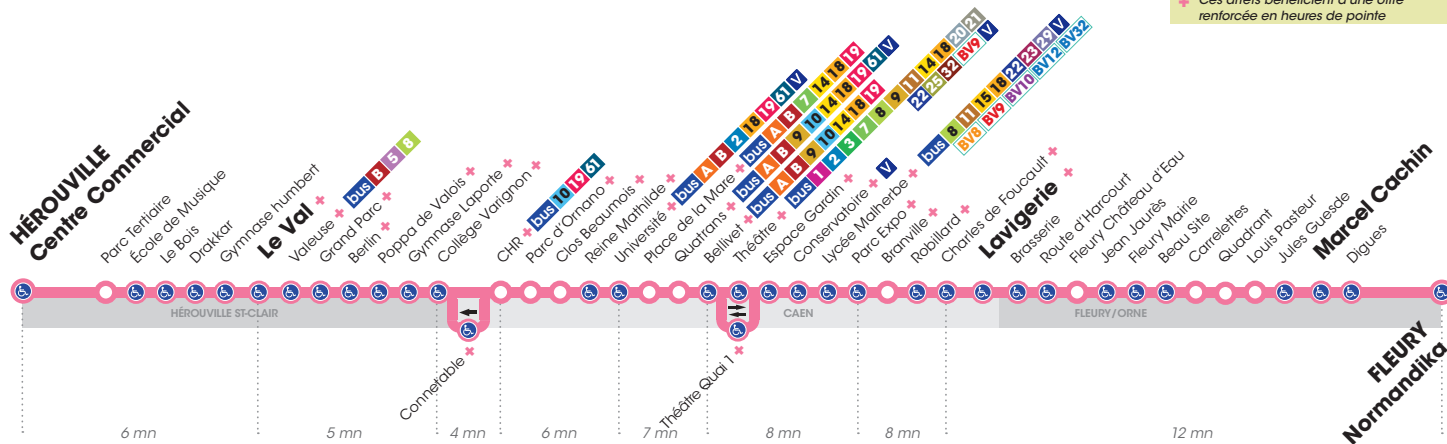

HÉROUVILLE Centre Commercial ◀▶ FLEURY Normandika

via CHR ▶ Caen Centre ▶ Grâce de Dieu

Horaires valables du 1er janvier au 1er juillet 2018*

♿ Arrêt accessible dans les deux sens aux personnes à mobilité réduite.
* Ces arrêts bénéficient d'une offre renforcée en heures de pointe

SAMEDI ▶ Direction HÉROUVILLE Centre Commercial

Normandika	5.35	6.00	6.25	6.45	7.04	7.24	7.39	8.03	8.23	8.43	9.03	9.22	9.42	10.02	10.21	10.41	11.01	11.21	11.41	12.02
Marcel Cachin	5.37	6.02	6.27	6.47	7.06	7.26	7.41	8.05	8.25	8.45	9.05	9.24	9.44	10.04	10.23	10.43	11.03	11.23	11.43	12.04
Fleury Mairie	5.43	6.08	6.33	6.53	7.13	7.33	7.48	8.12	8.32	8.52	9.12	9.31	9.51	10.11	10.30	10.50	11.10	11.30	11.50	12.11
Lavigerie	5.47	6.12	6.37	6.57	7.17	7.37	7.52	8.16	8.36	8.56	9.16	9.35	9.55	10.15	10.34	10.54	11.14	11.34	11.54	12.15
Parc Expo	5.52	6.17	6.42	7.02	7.22	7.42	7.57	8.22	8.42	9.02	9.22	9.41	10.01	10.21	10.40	11.00	11.20	11.40	12.00	12.21
Bellivet	6.00	6.25	6.50	7.10	7.30	7.50	8.05	8.30	8.50	9.10	9.30	9.50	10.10	10.31	10.50	11.10	11.31	11.51	12.11	12.31
Université	6.03	6.29	6.54	7.14	7.34	7.54	8.09	8.34	8.54	9.15	9.35	9.55	10.15	10.36	10.55	11.15	11.36	11.56	12.16	12.36
CHR	6.06	6.32	6.57	7.17	7.37	7.57	8.12	8.38	8.58	9.19	9.39	9.59	10.19	10.41	11.00	11.20	11.41	12.00	12.20	12.40
Collège Varignon	6.09	6.35	7.00	7.20	7.40	8.00	8.15	8.42	9.02	9.23	9.43	10.03	10.23	10.44	11.03	11.23	11.44	12.04	12.24	12.44
Le Val	6.14	6.40	7.05	7.25	7.45	8.05	8.20	8.47	9.07	9.28	9.48	10.08	10.28	10.50	11.09	11.29	11.50	12.10	12.30	12.50
Centre Commercial	6.17	6.43	7.08	7.28	7.48	8.08	8.23	8.50	9.10	9.32	9.52	10.12	10.31	10.53	11.12	11.32	11.53	12.13	12.33	12.53

Normandika	12.22	12.43	13.02	13.21	13.41	14.01	14.21	14.42	14.56	15.10	15.30	15.50	16.10	16.30	16.52	17.12	17.32	17.53	18.13	18.33
Marcel Cachin	12.24	12.45	13.04	13.23	13.43	14.03	14.23	14.44	14.58	15.12	15.32	15.52	16.12	16.32	16.54	17.14	17.34	17.55	18.15	18.35
Fleury Mairie	12.31	12.52	13.12	13.32	13.52	14.12	14.32	14.53	15.07	15.21	15.41	16.01	16.21	16.39	17.01	17.21	17.41	18.02	18.22	18.42
Lavigerie	12.35	12.56	13.17	13.37	13.57	14.17	14.37	14.58	15.12	15.26	15.46	16.06	16.26	16.44	17.06	17.26	17.46	18.07	18.27	18.47
Parc Expo	12.41	13.02	13.23	13.43	14.03	14.23	14.44	15.05	15.19	15.33	15.53	16.13	16.33	16.51	17.13	17.33	17.53	18.13	18.33	18.53
Bellivet	12.51	13.11	13.32	13.52	14.13	14.33	14.54	15.15	15.29	15.43	16.03	16.23	16.43	17.02	17.24	17.44	18.04	18.24	18.43	19.03
Université	12.56	13.16	13.37	13.57	14.19	14.39	15.00	15.21	15.35	15.49	16.09	16.29	16.49	17.09	17.31	17.51	18.11	18.31	18.50	19.10
CHR	13.00	13.20	13.41	14.01	14.24	14.44	15.05	15.26	15.40	15.54	16.14	16.34	16.54	17.13	17.35	17.56	18.16	18.36	18.54	19.14
Collège Varignon	13.04	13.24	13.45	14.05	14.28	14.48	15.08	15.29	15.43	15.57	16.18	16.38	16.58	17.17	17.39	18.00	18.20	18.40	18.58	19.17
Le Val	13.10	13.30	13.51	14.11	14.34	14.54	15.14	15.35	15.49	16.03	16.25	16.45	17.05	17.23	17.45	18.06	18.26	18.46	19.04	19.23
Centre Commercial	13.13	13.33	13.54	14.14	14.37	14.57	15.17	15.38	15.52	16.06	16.29	16.49	17.08	17.26	17.48	18.09	18.29	18.49	19.07	19.26