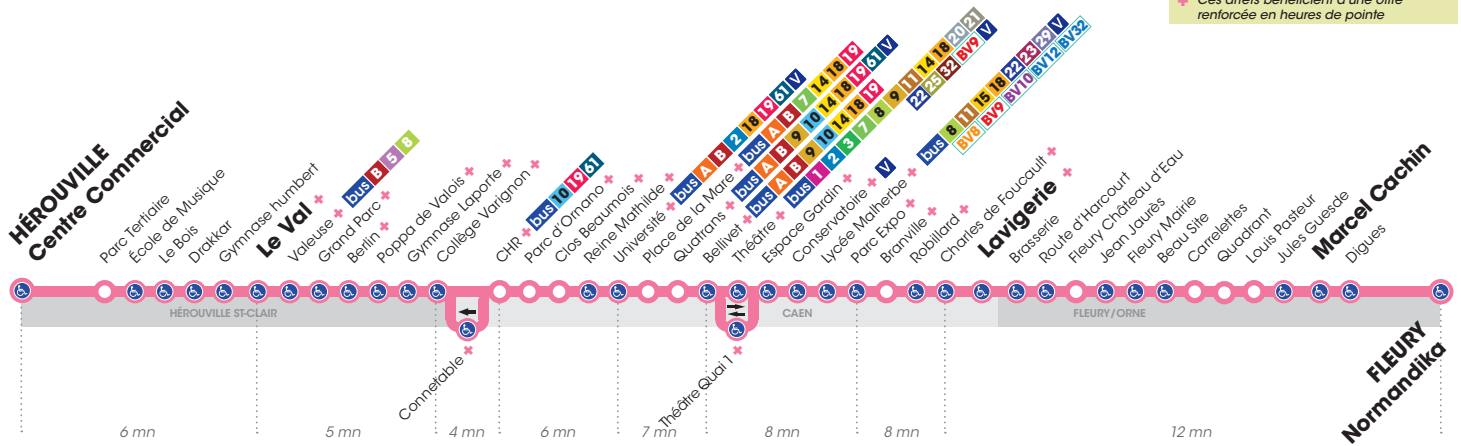

Horaires valables du 1^{er} janvier au 1^{er} juillet 2018*

Arrêt accessible dans les deux sens aux personnes à mobilité réduite.
 * Ces arrêts bénéficient d'une offre renforcée en heures de pointe

LUNDI À VENDREDI ▶ Direction FLEURY Normandika

Retrouvez les horaires en période de vacances scolaires p. 6

Centre Commercial	5.25	5.55	6.24	6.39	6.50	-	7.06	7.16	-	7.34	7.44	-	8.03	8.15	-	8.33	8.51	9.09	9.27	9.44
Le Val	5.31	6.01	6.30	6.45	6.56	7.02	7.12	7.22	7.31	7.40	7.50	7.59	8.09	8.21	8.29	8.39	8.57	9.15	9.33	9.50
Collège Varignon	5.34	6.04	6.33	6.49	7.00	7.08	7.18	7.28	7.37	7.46	7.56	8.05	8.15	8.27	8.35	8.45	9.03	9.20	9.38	9.55
CHR	5.37	6.07	6.36	6.52	7.03	7.11	7.22	7.32	7.41	7.50	8.00	8.09	8.20	8.32	8.40	8.49	9.07	9.24	9.42	9.58
Université	5.40	6.10	6.40	6.56	7.07	7.16	7.27	7.37	7.46	7.56	8.06	8.15	8.26	8.38	8.46	8.54	9.12	9.29	9.47	10.04
Théâtre	5.46	6.16	6.46	7.02	7.15	7.24	7.35	7.45	7.54	8.04	8.16	8.25	8.36	8.48	8.56	9.04	9.20	9.37	9.55	10.12
Parc Expo	5.52	6.22	6.52	7.08	7.21	7.30	7.41	7.51	8.00	8.11	8.23	8.32	8.43	8.55	9.03	9.12	9.28	9.45	10.02	10.19
Lavigerie	5.56	6.26	6.56	7.13	7.26	7.36	7.47	7.57	8.06	8.17	8.29	8.38	8.49	9.01	9.09	9.18	9.34	9.51	10.08	10.25
Fleury Mairie	6.00	6.30	7.01	7.18	7.31	-	7.52	8.02	-	8.22	8.34	-	8.55	9.07	-	9.24	9.40	9.56	10.13	10.30
Marcel Cachin	6.06	6.36	7.08	7.25	7.38	-	7.59	8.09	-	8.29	8.41	-	9.03	9.14	-	9.31	9.47	10.02	10.19	10.36
Normandika	6.08	6.38	7.10	7.27	7.40	-	8.01	8.11	-	8.31	8.43	-	9.05	9.16	-	9.33	9.49	10.04	10.21	10.38