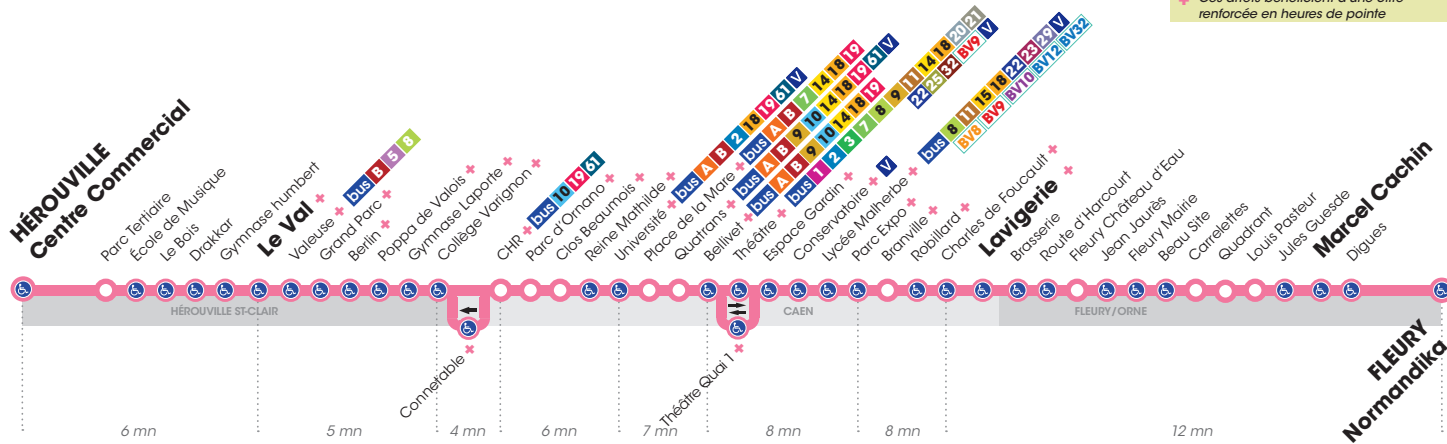

► Direction **FLEURY Marcel Cachin**

Centre Commercial	9.00	9.55	10.55	11.55	12.55	13.55	14.55	15.55	16.55	18.00	19.05	20.05	21.05	22.05	22.58
Le Val	9.06	10.01	11.01	12.01	13.01	14.01	15.01	16.01	17.01	18.06	19.11	20.11	21.11	22.11	23.04
Collège Varignon	9.11	10.06	11.06	12.06	13.06	14.06	15.06	16.06	17.06	18.11	19.16	20.16	21.16	22.16	23.09
CHR	9.15	10.10	11.09	12.10	13.10	14.09	15.09	16.10	17.10	18.14	19.19	20.19	21.19	22.19	23.11
Université	9.19	10.14	11.14	12.15	13.14	14.13	15.13	16.14	17.14	18.18	19.23	20.23	21.23	22.23	23.15
Théâtre	9.25	10.21	11.21	12.22	13.21	14.19	15.21	16.22	17.23	18.28	19.32	20.29	21.29	22.29	23.21
Parc Expo	9.30	10.26	11.27	12.28	13.28	14.26	15.28	16.29	17.30	18.35	19.38	20.35	21.35	22.35	23.27
Lavigerie	9.35	10.31	11.33	12.34	13.34	14.32	15.35	16.35	17.37	18.42	19.43	20.40	21.40	22.40	23.32
Fleury Mairie	9.40	10.36	11.38	12.39	13.38	14.36	15.40	16.40	17.42	18.47	19.48	20.45	21.45	22.45	23.36
Marcel Cachin	9.46	10.42	11.44	12.45	13.44	14.42	15.46	16.46	17.49	18.54	19.54	20.51	21.51	22.51	23.41
Normandika	-	-	-	-	-	-	-	-	-	-	-	-	-	-	-

Horaires valables du 1^{er} janvier au 1^{er} juillet 2018*

♿ Arrêt accessible dans les deux sens aux personnes à mobilité réduite.
 * Ces arrêts bénéficient d'une offre renforcée en heures de pointe

VACANCES SCOLAIRES / LUNDI À VENDREDI ▶ Direction FLEURY Normandika