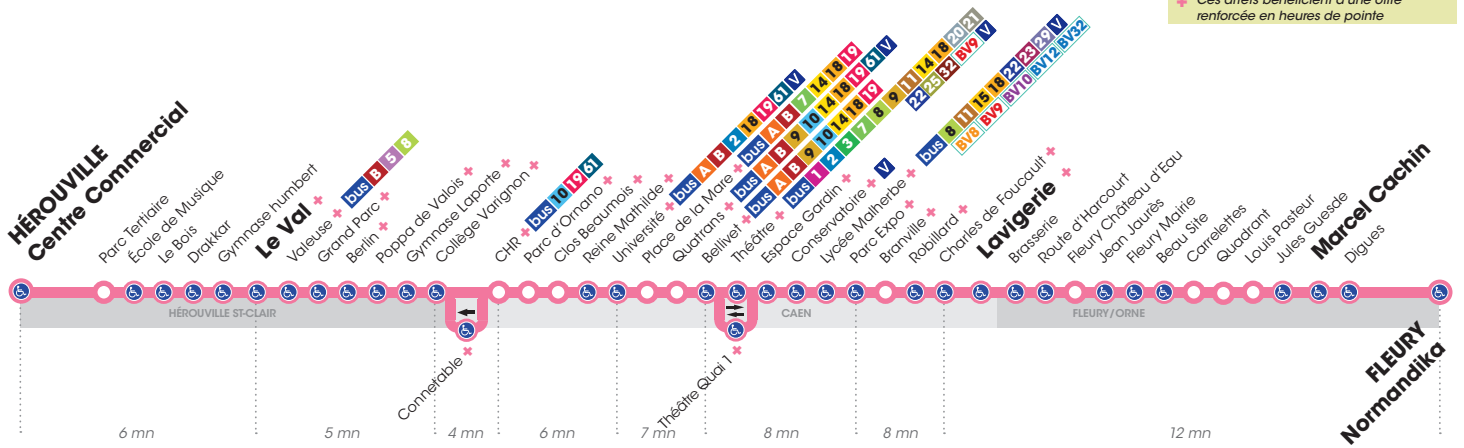

Horaires valables du 1er janvier au 1er juillet 2018*

♿ Arrêt accessible dans les deux sens aux personnes à mobilité réduite.
* Ces arrêts bénéficient d'une offre renforcée en heures de pointe

VACANCES SCOLAIRES / LUNDI À VENDREDI ▶ Direction HÉROUVILLE Centre Commercial

Normandika	5.30	5.55	6.19	6.36	6.50	7.09	7.28	7.47	8.07	8.28	8.48	9.10	9.31
Marcel Cachin	5.32	5.57	6.21	6.38	6.52	7.11	7.30	7.49	8.09	8.30	8.50	9.12	9.33
Fleury Mairie	5.39	6.04	6.28	6.45	7.00	7.19	7.39	7.58	8.18	8.39	8.59	9.20	9.40
Lavigerie	5.44	6.09	6.33	6.50	7.05	7.24	7.45	8.04	8.24	8.45	9.04	9.25	9.45
Parc Expo	5.50	6.15	6.39	6.56	7.12	7.31	7.52	8.11	8.31	8.52	9.11	9.32	9.52
Bellivet	5.58	6.23	6.47	7.05	7.24	7.43	8.04	8.23	8.43	9.03	9.22	9.43	10.03
Université	6.02	6.27	6.51	7.10	7.30	7.49	8.11	8.30	8.49	9.09	9.27	9.48	10.08
CHR	6.06	6.31	6.55	7.14	7.35	7.54	8.16	8.35	8.54	9.14	9.32	9.53	10.13
Collège Varignon	6.09	6.34	6.58	7.18	7.39	7.58	8.20	8.39	8.58	9.18	9.35	9.56	10.17
Le Val	6.15	6.40	7.04	7.24	7.45	8.04	8.26	8.45	9.04	9.24	9.41	10.02	10.23
Centre Commercial	6.18	6.43	7.07	7.27	7.48	8.09	8.31	8.50	9.09	9.29	9.45	10.06	10.27

Normandika	9.51	10.11	10.32	10.52	11.12	11.31	11.51	12.11	12.31	12.51	13.11	13.31	13.51	14.11	14.31	14.51	15.11	15.30	15.51	16.10
Marcel Cachin	9.53	10.13	10.34	10.54	11.14	11.33	11.53	12.13	12.33	12.53	13.13	13.33	13.53	14.13	14.33	14.53	15.13	15.32	15.53	16.12
Fleury Mairie	10.00	10.20	10.41	11.01	11.21	11.40	12.00	12.21	12.41	13.01	13.21	13.41	14.01	14.20	14.40	15.00	15.20	15.40	16.01	16.20
Lavigerie	10.05	10.25	10.46	11.06	11.26	11.45	12.05	12.26	12.46	13.06	13.26	13.46	14.06	14.25	14.45	15.05	15.25	15.45	16.06	16.25
Parc Expo	10.12	10.32	10.53	11.13	11.33	11.52	12.12	12.32	12.52	13.12	13.32	13.52	14.12	14.32	14.52	15.12	15.32	15.52	16.13	16.32
Bellivet	10.23	10.43	11.03	11.23	11.42	12.03	12.23	12.43	13.03	13.23	13.43	14.03	14.23	14.43	15.03	15.23	15.43	16.03	16.24	16.44
Université	10.28	10.48	11.08	11.28	11.47	12.08	12.28	12.48	13.08	13.28	13.48	14.08	14.28	14.48	15.08	15.28	15.49	16.09	16.30	16.50
CHR	10.33	10.53	11.13	11.33	11.52	12.13	12.33	12.53	13.13	13.33	13.53	14.13	14.33	14.53	15.13	15.33	15.55	16.16	16.37	16.57
Collège Varignon	10.37	10.57	11.17	11.37	11.56	12.17	12.37	12.57	13.17	13.37	13.57	14.17	14.37	14.57	15.17	15.37	16.00	16.21	16.42	17.02
Le Val	10.43	11.02	11.22	11.42	12.01	12.23	12.43	13.03	13.23	13.43	14.03	14.23	14.43	15.03	15.23	15.43	16.06	16.27	16.48	17.08
Centre Commercial	10.47	11.06	11.26	11.46	12.05	12.27	12.47	13.06	13.26	13.46	14.06	14.26	14.46	15.07	15.27	15.47	16.10	16.31	16.52	17.13