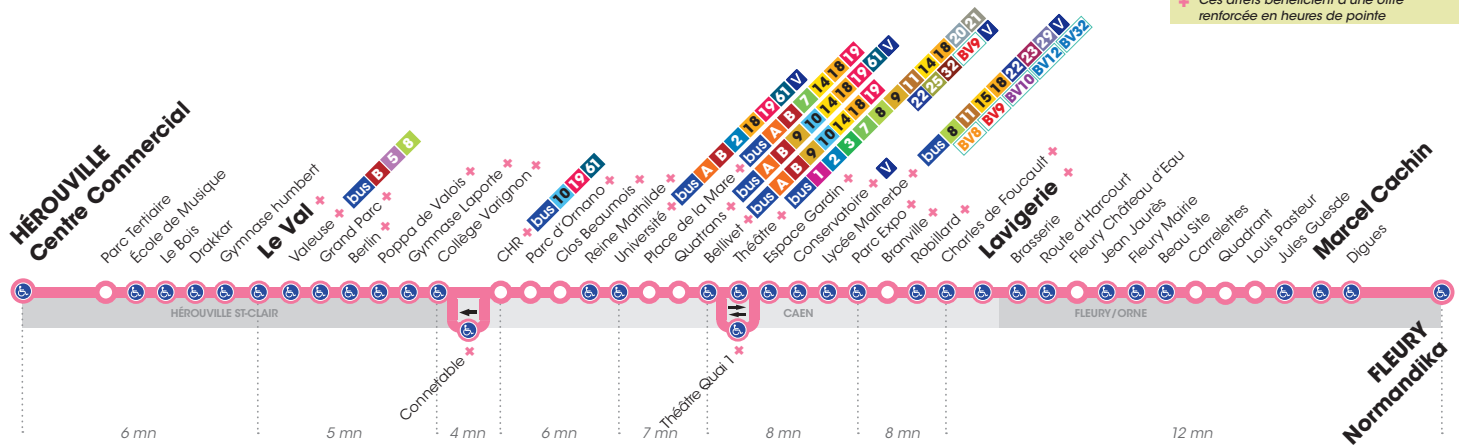

HÉROUVILLE Centre Commercial ◀▶ FLEURY Normandika

via CHR ▶ Caen Centre ▶ Grâce de Dieu

Horaires valables du 1er janvier au 1er juillet 2018*

♿ Arrêt accessible dans les deux sens aux personnes à mobilité réduite.
* Ces arrêts bénéficient d'une offre renforcée en heures de pointe

SAMEDI

▶ Direction FLEURY Normandika

Centre Commercial	5.35	6.00	6.25	6.43	7.04	7.22	7.44	8.04	8.23	8.43	9.01	9.21	9.41	10.01	10.21	10.41	11.01	11.20	11.40	12.00
Le Val	5.39	6.04	6.29	6.47	7.08	7.26	7.48	8.08	8.27	8.47	9.05	9.25	9.45	10.05	10.25	10.45	11.05	11.24	11.44	12.04
Collège Varignon	5.43	6.08	6.33	6.51	7.12	7.30	7.52	8.13	8.32	8.52	9.10	9.30	9.50	10.10	10.30	10.50	11.10	11.29	11.49	12.09
CHR	5.46	6.11	6.36	6.54	7.15	7.33	7.55	8.16	8.35	8.55	9.13	9.33	9.53	10.13	10.33	10.53	11.13	11.32	11.52	12.12
Université	5.50	6.15	6.40	6.58	7.20	7.38	8.00	8.21	8.40	9.00	9.18	9.38	9.58	10.18	10.38	10.58	11.18	11.37	11.57	12.17
Théâtre	5.55	6.21	6.46	7.04	7.26	7.44	8.06	8.27	8.46	9.08	9.26	9.46	10.06	10.26	10.46	11.06	11.26	11.46	12.06	12.26
Parc Expo	6.00	6.27	6.52	7.10	7.32	7.50	8.12	8.33	8.52	9.14	9.32	9.53	10.13	10.33	10.53	11.13	11.33	11.53	12.13	12.33
Lavigerie	6.05	6.32	6.57	7.15	7.37	7.55	8.18	8.39	8.58	9.20	9.38	9.59	10.19	10.39	10.59	11.19	11.40	12.00	12.20	12.39
Fleury Mairie	6.10	6.37	7.02	7.20	7.42	8.00	8.23	8.44	9.03	9.25	9.43	10.04	10.24	10.44	11.04	11.24	11.46	12.06	12.26	12.44
Marcel Cachin	6.16	6.43	7.08	7.26	7.48	8.06	8.29	8.50	9.09	9.32	9.50	10.11	10.31	10.51	11.11	11.31	11.53	12.13	12.33	12.51
Normandika	6.18	6.45	7.10	7.28	7.50	8.08	8.31	8.52	9.11	9.34	9.52	10.13	10.33	10.53	11.13	11.33	11.55	12.15	12.35	12.53

Centre Commercial	12.21	12.42	13.02	13.22	13.43	14.03	14.24	14.44	15.04	15.24	15.45	16.05	16.23	16.43	17.03	17.24	17.45	18.05	18.25	18.46
Le Val	12.25	12.46	13.07	13.27	13.48	14.08	14.29	14.49	15.09	15.29	15.49	16.09	16.27	16.47	17.07	17.28	17.49	18.09	18.29	18.50
Collège Varignon	12.30	12.51	13.12	13.32	13.53	14.13	14.34	14.54	15.14	15.34	15.54	16.14	16.32	16.52	17.12	17.33	17.54	18.14	18.34	18.55
CHR	12.33	12.54	13.15	13.35	13.56	14.17	14.37	14.57	15.17	15.37	15.57	16.17	16.36	16.56	17.16	17.36	17.57	18.17	18.37	18.58
Université	12.38	12.59	13.20	13.40	14.01	14.22	14.42	15.02	15.22	15.43	16.02	16.22	16.41	17.01	17.21	17.41	18.02	18.22	18.42	19.03
Théâtre	12.46	13.07	13.27	13.47	14.08	14.29	14.50	15.10	15.32	15.53	16.12	16.32	16.52	17.12	17.32	17.52	18.12	18.32	18.52	19.12
Parc Expo	12.53	13.14	13.34	13.54	14.15	14.36	14.58	15.18	15.40	16.01	16.20	16.40	17.00	17.20	17.40	18.00	18.19	18.39	18.59	19.18
Lavigerie	12.59	13.20	13.40	14.00	14.21	14.42	15.04	15.24	15.46	16.07	16.27	16.47	17.07	17.27	17.47	18.07	18.26	18.45	19.06	19.25
Fleury Mairie	13.04	13.25	13.45	14.05	14.26	14.48	15.10	15.30	15.52	16.13	16.33	16.53	17.13	17.33	17.53	18.13	18.32	18.50	19.11	19.30
Marcel Cachin	13.11	13.32	13.52	14.12	14.33	14.55	15.17	15.37	15.59	16.21	16.41	17.01	17.21	17.41	18.01	18.21	18.40	18.57	19.18	19.37
Normandika	13.13	13.34	13.54	14.14	14.35	14.57	15.19	15.39	16.01	16.23	16.43	17.03	17.23	17.43	18.03	18.23	18.42	18.59	19.20	19.39