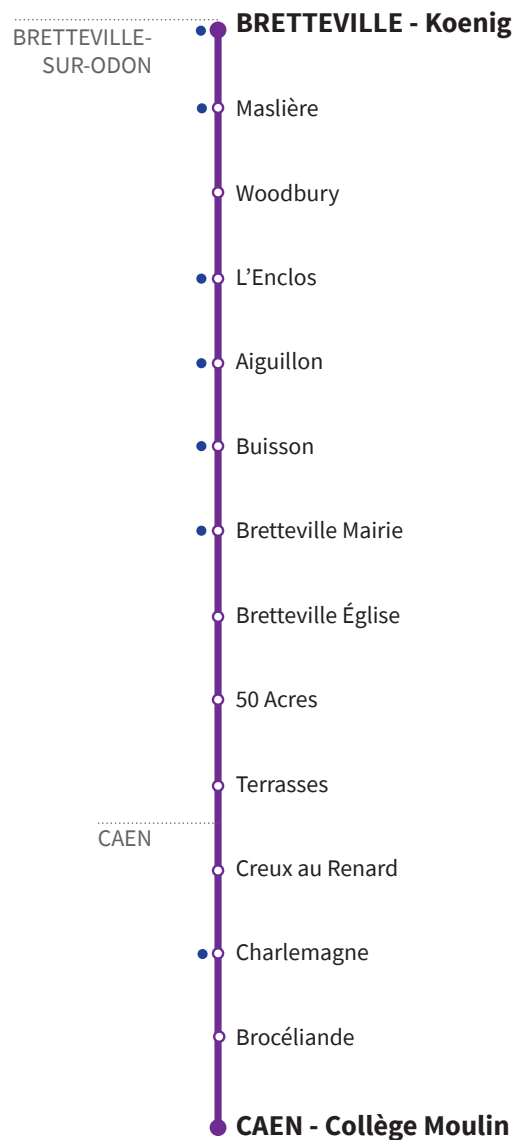

# 102

## RÉSEAU COMPLÉMENTAIRE\*

Horaires valables du 2 septembre 2024 au 4 juillet 2025 inclus

● : Arrêt accessible dans les deux sens aux personnes à mobilité réduite.

VERS CAEN Collège Moulin		LUNDI À VENDREDI
<b>BRETTEVILLE-SUR-ODON</b>	Bretteville Koenig	7.46
	Maslière	7.49
	Woodbury	7.50
	L'Enclos	7.54
	Aiguillon	7.55
	Buisson	7.56
	Bretteville Mairie	7.58
	Bretteville Église	8.00
	50 Acres	8.01
	Terrasses	8.03
<b>CAEN</b>	Creux au Renard	8.04
	Charlemagne	8.05
	Brocéliande	8.08
	Collège Moulin	8.10

\*Les lignes du Réseau Complémentaire ne circulent pas pendant les petites vacances scolaires ni l'été.