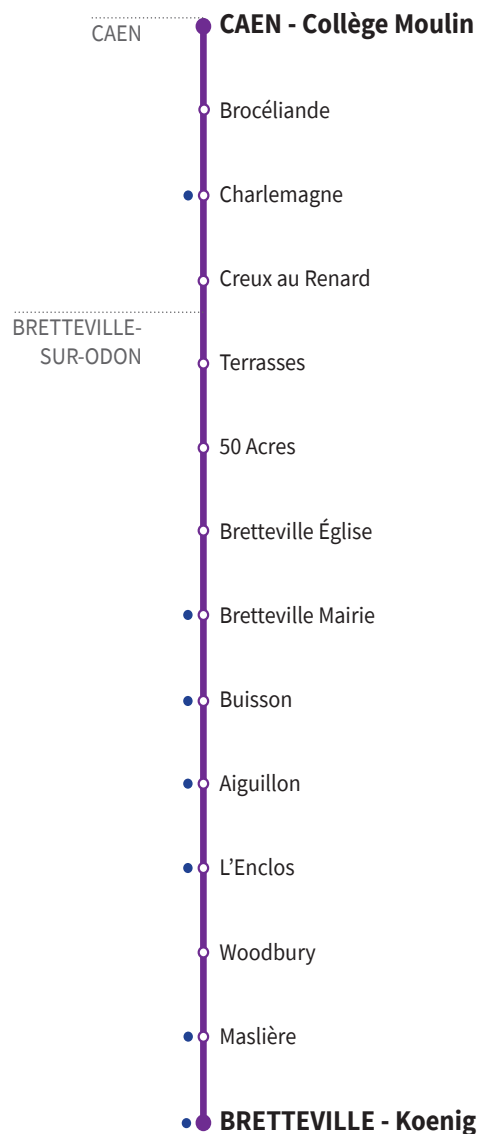

102

RÉSEAU COMPLÉMENTAIRE*

Horaires valables du 2 septembre 2024 au 4 juillet 2025 inclus

● : Arrêt accessible dans les deux sens aux personnes à mobilité réduite.

VERS BRETTEVILLE Koenig		MERCREDI	LUNDI-MARDI-JEUDI- VENDREDI	
CAEN	Collège Moulin	12.40	16.10	17.05
	Brocéliande	12.41	16.11	17.06
	Charlemagne	12.43	16.13	17.08
	Creux au Renard	12.45	16.15	17.10
BRETTEVILLE- SUR-ODON	Terrasses	12.46	16.16	17.12
	50 Acres	12.47	16.17	17.13
	Bretteville Eglise	12.48	16.18	17.14
	Bretteville Mairie	12.49	16.19	17.15
	Buisson	12.51	16.21	17.17
	Aiguillon	12.52	16.22	17.18
	L'Enclos	12.53	16.23	17.19
	Woodbury	12.57	16.27	17.23
	Maslière	12.58	16.28	17.24
	Bretteville Koenig	13.00	16.30	17.26

*Les lignes du Réseau Complémentaire ne circulent pas pendant les petites vacances scolaires ni l'été.