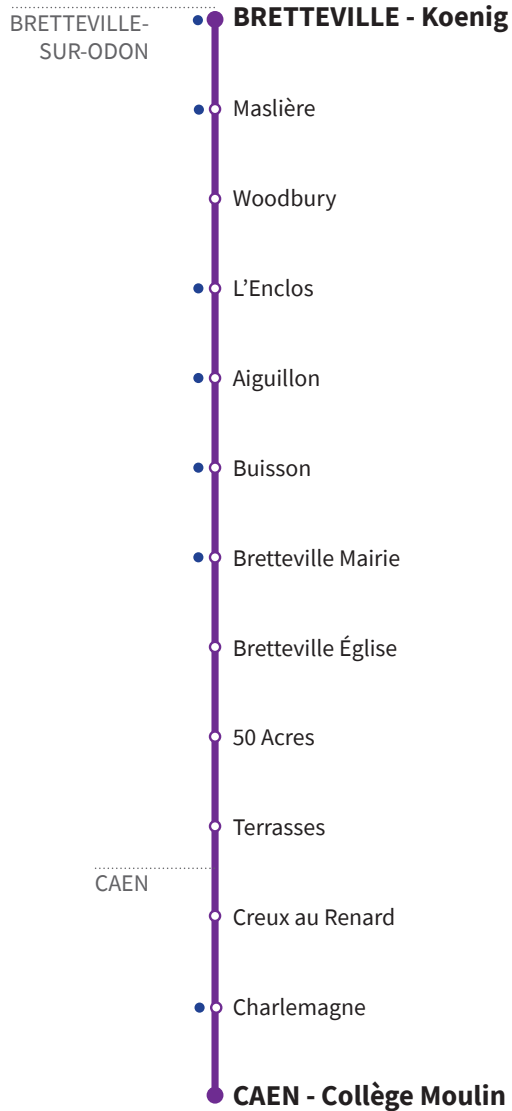

102

RÉSEAU COMPLÉMENTAIRE*

Horaires valables du 2 septembre 2024 au 4 juillet 2025 inclus

● : Arrêt accessible dans les deux sens aux personnes à mobilité réduite.

VERS CAEN Collège Moulin		LUNDI À VENDREDI
BRETTEVILLE-SUR-ODON	Bretteville Koenig	7.46
	Maslière	7.49
	Woodbury	7.50
	L'Enclos	7.54
	Aiguillon	7.55
	Buisson	7.56
	Bretteville Mairie	7.58
	Bretteville Église	8.00
	50 Acres	8.01
	Terrasses	8.03
CAEN	Creux au Renard	8.04
	Charlemagne	8.05
	Collège Moulin	8.10

*Les lignes du Réseau Complémentaire ne circulent pas pendant les petites vacances scolaires ni l'été.

102

RÉSEAU COMPLÉMENTAIRE*

Horaires valables du 2 septembre 2024 au 4 juillet 2025 inclus

● : Arrêt accessible dans les deux sens aux personnes à mobilité réduite.

VERS BRETTEVILLE Koenig		MERCREDI	LUNDI-MARDI-JEUDI- VENDREDI	
CAEN	Collège Moulin	12.40	16.10	17.05
	Charlemagne	12.43	16.13	17.08
	Creux au Renard	12.45	16.15	17.10
	Terrasses	12.46	16.16	17.12
BRETTEVILLE- SUR-ODON	50 Acres	12.47	16.17	17.13
	Bretteville Église	12.48	16.18	17.14
	Bretteville Mairie	12.49	16.19	17.15
	Buisson	12.51	16.21	17.17
	Aiguillon	12.52	16.22	17.18
	L'Enclos	12.53	16.23	17.19
	Woodbury	12.57	16.27	17.23
	Maslière	12.58	16.28	17.24
	Bretteville Koenig	13.00	16.30	17.26