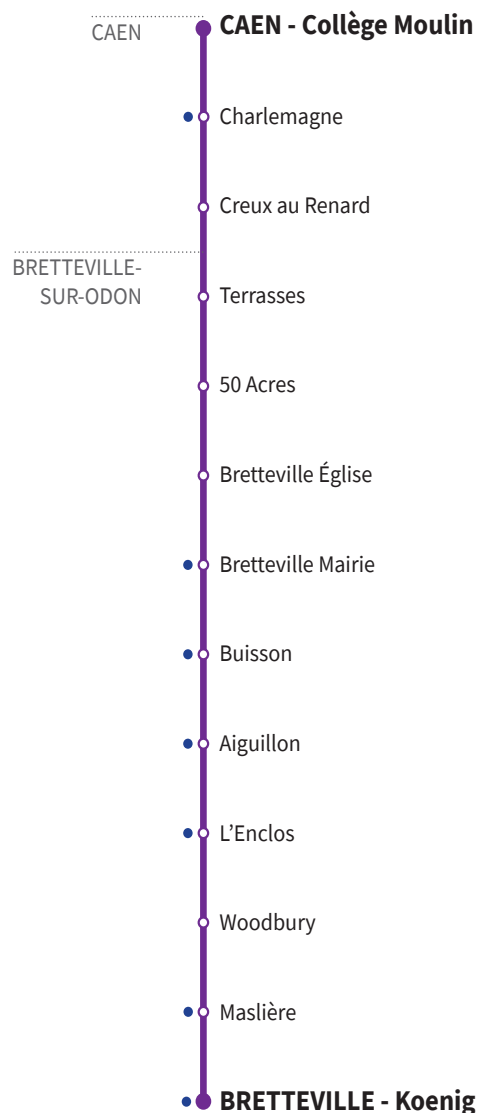

102

RÉSEAU COMPLÉMENTAIRE*

Horaires valables du 2 septembre 2024 au 4 juillet 2025 inclus

● : Arrêt accessible dans les deux sens aux personnes à mobilité réduite.

VERS CAEN Collège Moulin		LUNDI À VENDREDI
BRETTEVILLE-SUR-ODON	Bretteville Koenig	7.46
	Maslière	7.49
	Woodbury	7.50
	L'Enclos	7.54
	Aiguillon	7.55
	Buisson	7.56
	Bretteville Mairie	7.58
	Bretteville Église	8.00
	50 Acres	8.01
	Terrasses	8.03
CAEN	Creux au Renard	8.04
	Charlemagne	8.05
	Collège Moulin	8.10

*Les lignes du Réseau Complémentaire ne circulent pas pendant les petites vacances scolaires ni l'été.

102

RÉSEAU COMPLÉMENTAIRE*

Horaires valables du 2 septembre 2024 au 4 juillet 2025 inclus

● : Arrêt accessible dans les deux sens aux personnes à mobilité réduite.

VERS BRETTEVILLE Koenig		MERCREDI	LUNDI-MARDI-JEUDI- VENDREDI	
CAEN	Collège Moulin	12.40	16.10	17.05
	Charlemagne	12.43	16.13	17.08
	Creux au Renard	12.45	16.15	17.10
	Terrasses	12.46	16.16	17.12
BRETTEVILLE- SUR-ODON	50 Acres	12.47	16.17	17.13
	Bretteville Église	12.48	16.18	17.14
	Bretteville Mairie	12.49	16.19	17.15
	Buisson	12.51	16.21	17.17
	Aiguillon	12.52	16.22	17.18
	L'Enclos	12.53	16.23	17.19
	Woodbury	12.57	16.27	17.23
	Maslière	12.58	16.28	17.24
	Bretteville Koenig	13.00	16.30	17.26