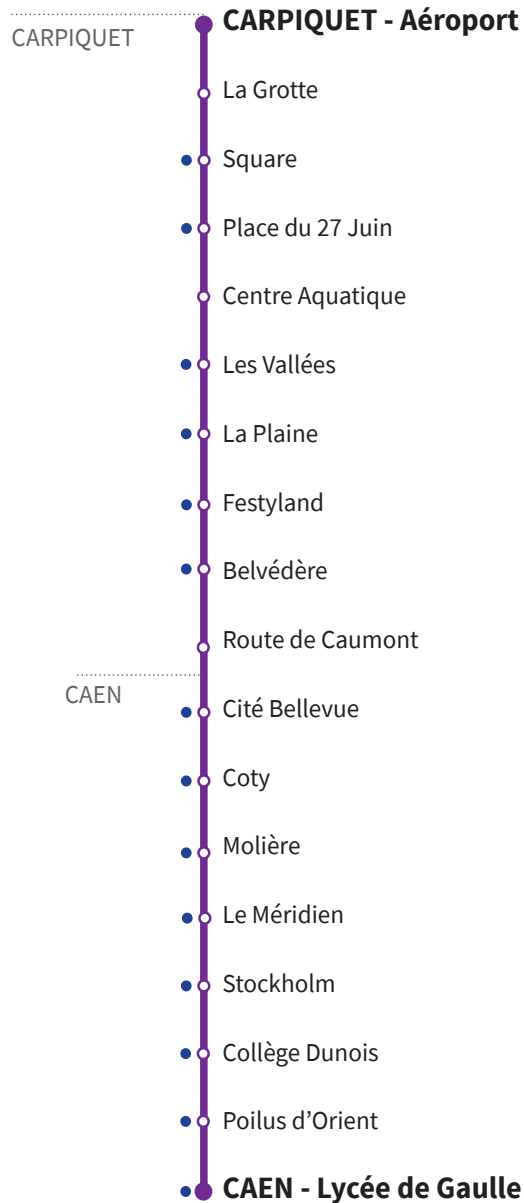

## RÉSEAU COMPLÉMENTAIRE\*

Horaires valables du 2 septembre 2024 au 4 juillet 2025 inclus

● : Arrêt accessible dans les deux sens aux personnes à mobilité réduite.

VERS CAEN Lycée de Gaulle		LUNDI À VENDREDI
<b>CARPIQUET</b>	Aéroport	7.47
	La Grotte	7.49
	Square	7.50
	Place du 27 Juin	7.51
	Centre Aquatique	7.53
	Les Vallées	7.55
	La Plaine	7.57
	Festyland	7.58
	Belvédère	7.59
	Route de Caumont	8.00
<b>CAEN</b>	Cité Bellevue	8.01
	Coty	8.06
	Molière	8.08
	Le Méridien	8.09
	Stockholm	8.10
	Collège Dunois	8.11
	Poilus d'Orient	8.13
	Lycée de Gaulle	8.14

## RÉSEAU COMPLÉMENTAIRE\*

Horaires valables du 2 septembre 2024 au 4 juillet 2025 inclus

● : Arrêt accessible dans les deux sens aux personnes à mobilité réduite.

VERS CARPIQUET Aéroport		LUNDI - MARDI - JEUDI - VENDREDI
CAEN	Lycée de Gaulle	16.55
	Poilus d'Orient	16.56
	Collège Dunois	16.59
	Stockholm	17.00
	Le Méridien	17.01
	Molière	17.03
	Coty	17.04
	Cité Bellevue	17.09
	Route de Caumont	17.10
	Belvédère	17.11
CARPIQUET	Festyland	17.12
	La Plaine	17.13
	Les Vallées	17.14
	Centre Aquatique	17.16
	Place du 27 Juin	17.18
	Square	17.19
	La Grotte	17.20
	Aéroport	17.22