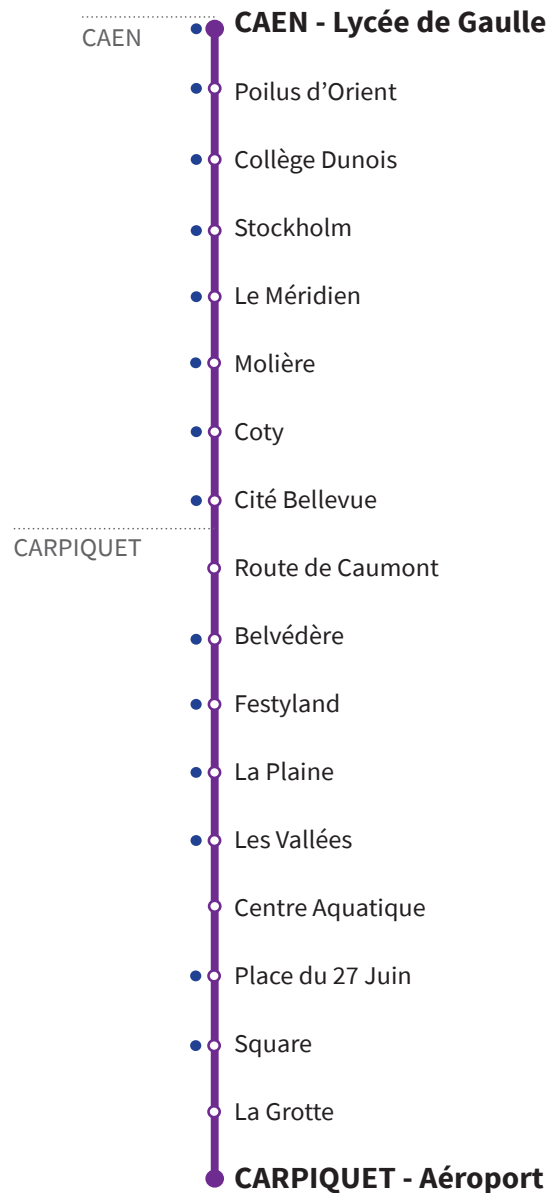

## RÉSEAU COMPLÉMENTAIRE\*

Horaires valables du 2 septembre 2024 au 4 juillet 2025 inclus

● : Arrêt accessible dans les deux sens aux personnes à mobilité réduite.

VERS CAEN Lycée de Gaulle		LUNDI À VENDREDI
<b>CARPIQUET</b>	Aéroport	7.47
	La Grotte	7.49
	Square	7.50
	Place du 27 Juin	7.51
	Centre Aquatique	7.53
	Les Vallées	7.55
	La Plaine	7.57
	Festyland	7.58
	Belvédère	7.59
	Route de Caumont	8.00
<b>CAEN</b>	Cité Bellevue	8.01
	Coty	8.06
	Molière	8.08
	Le Méridien	8.09
	Stockholm	8.10
	Collège Dunois	8.11
	Poilus d'Orient	8.13
	Lycée de Gaulle	8.14

\*Les lignes du Réseau Complémentaire ne circulent pas pendant les petites vacances scolaires ni l'été.

## RÉSEAU COMPLÉMENTAIRE\*

Horaires valables du 2 septembre 2024 au 4 juillet 2025 inclus

● : Arrêt accessible dans les deux sens aux personnes à mobilité réduite.

VERS CARPIQUET Aéroport		LUNDI - MARDI - JEUDI - VENDREDI
CAEN	Lycée de Gaulle	16.55
	Poilus d'Orient	16.56
	Collège Dunois	16.59
	Stockholm	17.00
	Le Méridien	17.01
	Molière	17.03
	Coty	17.04
	Cité Bellevue	17.09
	Route de Caumont	17.10
	Belvédère	17.11
CARPIQUET	Festyland	17.12
	La Plaine	17.13
	Les Vallées	17.14
	Centre Aquatique	17.16
	Place du 27 Juin	17.18
	Square	17.19
	La Grotte	17.20
	Aéroport	17.22