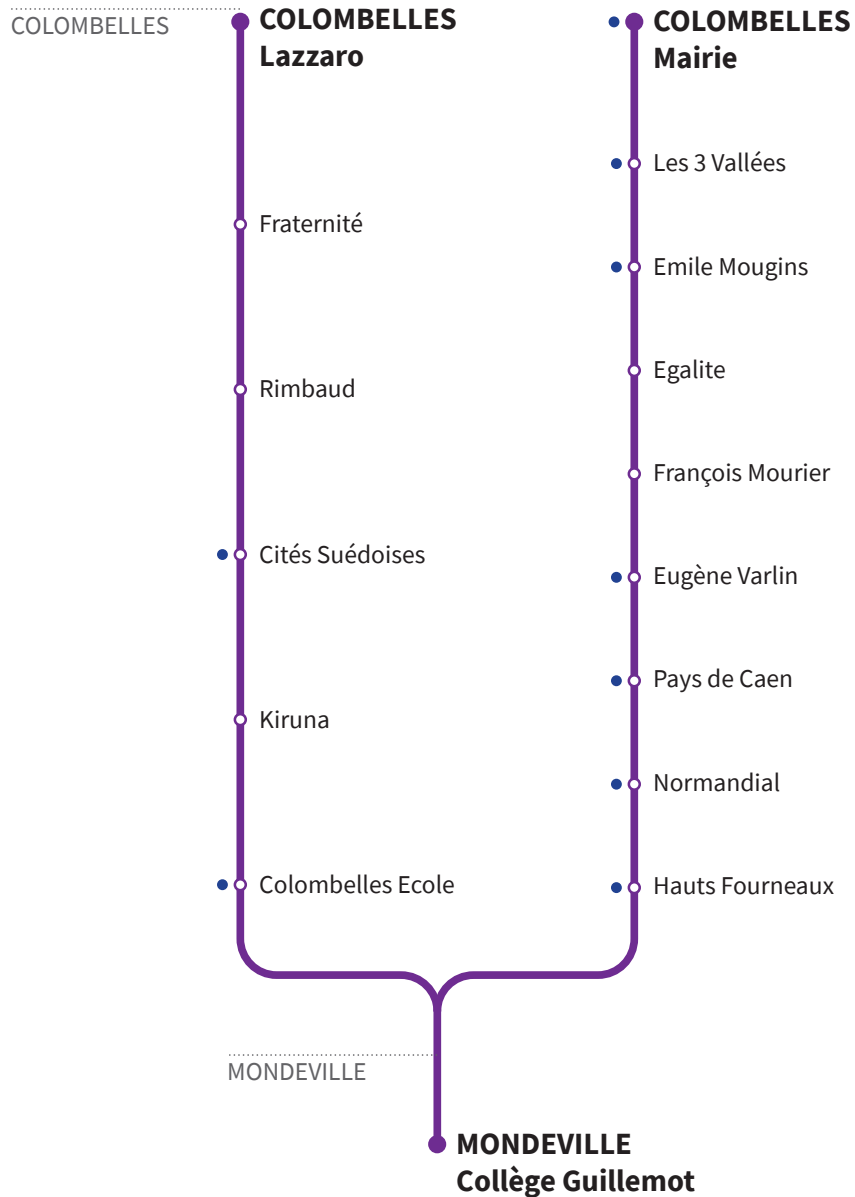

RÉSEAU COMPLÉMENTAIRE*

Horaires valables du 2 septembre 2024 au 4 juillet 2025 inclus

● : Arrêt accessible dans les deux sens aux personnes à mobilité réduite.

VERS MONDEVILLE Collège Guillemot		LUNDI À VENDREDI			
		121a	121b	121a	121b
COLOMBELLES	Lazzaro	7.39		8.36	
	Fraternité	7.42		8.39	
	Rimbaud	7.44		8.41	
	Colombelles Mairie	-	7.43	-	8.42
	Les 3 Vallées	-	7.45	-	8.44
	Emile Mougins	-	7.47	-	8.45
	Egalité	-	7.48	-	8.46
	Cités Suédoises	7.47	-	8.44	-
	Kiruna	7.48	-	8.45	-
	François Mourier	-	7.52	-	8.50
	Colombelles Ecole	7.49	-	8.46	-
	Eugène Varlin	-	7.54	-	8.52
	Pays de Caen	-	7.56	-	8.53
	Normandial	-	7.57	-	8.54
	Hauts Fourneaux	-	7.58	-	8.55
MONDEVILLE	Collège Guillemot	8.03	8.05	9.00	9.02

*Les lignes du Réseau Complémentaire ne circulent pas pendant les petites vacances scolaires ni l'été.

RÉSEAU COMPLÉMENTAIRE*

Horaires valables du 2 septembre 2024 au 4 juillet 2025 inclus

● : Arrêt accessible dans les deux sens aux personnes à mobilité réduite.