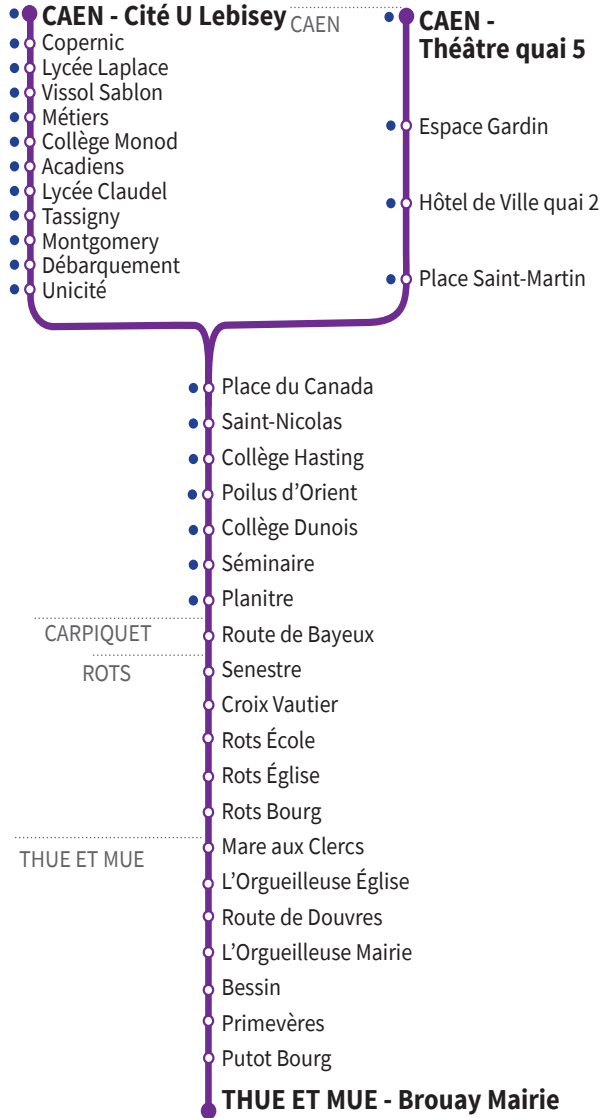

130

RÉSEAU COMPLÉMENTAIRE*

Horaires valables du 2 septembre 2024 au 4 juillet 2025 inclus

* : Arrêt accessible dans les deux sens aux personnes à mobilité réduite.

VERS THUE ET MUE Brouay Mairie		MERCREDI				VEN		LUN, MAR, JEU, VEN				LUN, MAR, JEU			
CAEN	Cité U Lebisey			12.24					16.02				17.12		
	Copernic			12.26					16.04				17.15		
	Lycée Laplace			12.27					16.05				17.16		
	Vissol Sablons			12.29					16.07				17.18		
	Métiers			-					-				17.22		
	Collège Monod			-					-				17.23		
	Acadiens			-					-				17.24		
	Lycée Claudel			-					-				17.24		
	Tassigny			-					-				17.25		
	Montgomery			-					-				17.26		
	Débarquement			-					-				17.27		
	Unicité			-					-				17.27		
	Théâtre quai 5			-	12.29	14.57		15.46	-		16.41	16.50	-		
	Espace Gardin			-	12.31	14.59		15.48	-		16.43	16.52	-		
	Hôtel de Ville quai 2			-	12.33	15.01		15.50	-		16.45	16.54	-		
	Place St-Martin			-	12.35	15.03		15.52	-		16.47	16.56	-		
	Place du Canada			-	12.36	15.04		15.53	-		16.48	16.57	17.35		
	St-Nicolas			-	12.40	15.08		15.57	-		16.52	17.01	17.39		
	Collège Hasting			-	12.43	15.11		16.00	-		16.55	17.04	17.42		
	Poilus d'Orient			-	12.45	15.12		16.02	-		16.57	17.06	17.44		
Collège Dunois	11.40	12.35	12.37	-	15.15	15.10	-	16.15	16.10	-	17.10	-	17.10	17.10	
Séminaire	-	-	-	12.49	-	-	16.06	-	-	17.01	17.17	17.48	-	-	
Planitre	-	-	-	12.51	-	-	16.08	-	-	17.03	17.19	17.50	-	-	
Route de Bayeux	-	-	-	12.54	-	-	16.11	-	-	17.06	17.22	17.53	-	-	
Senestre	-	-	12.47	13.00	-	-	16.17	16.25	-	17.12	-	17.59	-	-	
Croix Vautier	-	-	12.48	13.01	-	-	16.18	16.26	-	17.13	-	18.00	-	-	
Rots École	-	-	12.50	13.03	-	-	16.20	16.28	-	17.15	-	18.02	-	-	
Rots Église	-	-	12.52	13.05	-	-	16.22	16.30	-	17.17	-	18.04	-	-	
Rots Bourg	-	-	12.55	13.08	-	-	16.25	16.33	-	17.20	-	18.07	-	-	
Mare aux Clercs	11.55	12.49	12.59	13.12	15.30	15.24	16.29	16.37	16.24		17.32	18.11	17.25		
L'Orgueilleuse Église	11.56	12.50	13.00	13.13	15.31	15.25	16.30	16.38	16.25		17.33	18.12	17.26		
Route de Douvres	11.59	-	13.03	13.16	15.34	-	16.33	16.41	-		17.36	18.15	17.29		
L'Orgueilleuse Mairie	12.01	12.51	13.05	13.18	15.36	15.26	16.35	16.43	16.26		17.38	18.17	17.31		
Bessin	12.02	12.52	13.06	13.19	15.37	15.27	16.36	16.44	16.27		17.39	18.18	17.32		
Primevères	12.04		13.08	13.21	15.39		16.38	16.46			17.41	18.20	17.34		
Putot Bourg	12.05		13.09	13.22	15.40		16.39	16.47			17.42	18.21	17.35		
Brouay Mairie	12.11		13.15	13.28	15.46		16.45	16.53			17.48	18.27	17.41