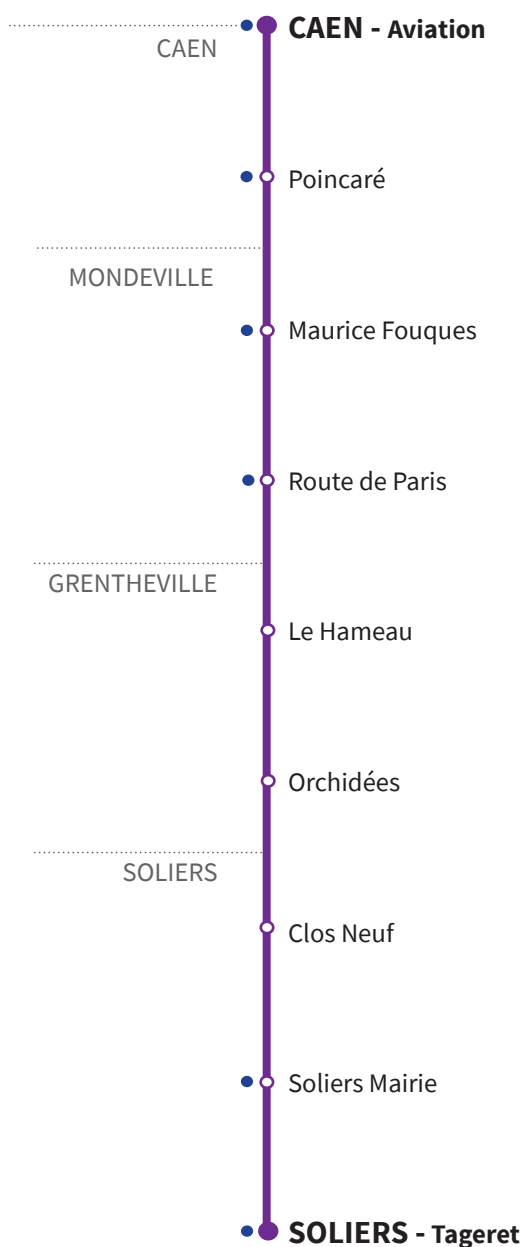

VERS CAEN Gare SNCF		LUNDI À VENDREDI		
<b>LE CASTELET</b>	Saint-Aignan Mairie	6.39		
	Secqueville Hameau	6.44		
	Les Greens	6.46		
	Garcelles Bourg	6.47		
<b>CASTINE-EN-PLAINE</b>	Tilly Centre	6.50		
<b>BOURGUÉBUS</b>	Bourguébus Centre	6.53		
	Les Tourelles	6.54		
	Musique en Plaine	6.56		
<b>CASTINE-EN-PLAINE</b>	Les Tilleuls	6.57		
<b>SOLIERS</b>	Tageret	7.02		8.25
	Soliers Mairie	7.04	7.32	8.27
	Clos Neuf	7.05	7.34	8.28
<b>GRENTHEVILLE</b>	Orchidées	7.08	7.37	8.31
	Le Hameau	7.11	7.40	8.34
<b>MONDEVILLE</b>	Centre commercial Sud	7.14	7.43	8.37
	Route de Paris	7.18	7.48	8.43
	Maurice Fouques	7.19	7.49	8.44
<b>CAEN</b>	Demi-Lune	7.21	-	-
	Poincaré	-	7.53	8:48
	Aviation	-	7.55	8:50
	Gare SNCF	7.24		

\*Les lignes du Réseau Complémentaire ne circulent pas pendant les petites vacances scolaires ni l'été.

## RÉSEAU COMPLÉMENTAIRE\*

Horaires valables du 2 septembre 2024 au 4 juillet 2025 inclu

• Arrêt accessible dans les deux sens aux personnes à mobilité réduite.

VERS SOLIERS Tageret		LUN, MAR, JEU, VEN	
CAEN	Aviation	17.14	18.10
	Poincaré	17.18	18.13
MONDEVILLE	Maurice Fouques	17.22	18.17
	Route de Paris	17.23	18.18
GRENTHEVILLE	Le Hameau	17.31	18.26
	Orchidées	17.34	18.29
SOLIERS	Clos Neuf	17.37	18.32
	Soliers Mairie	17.39	18.34
	Tageret	17.40	18.35