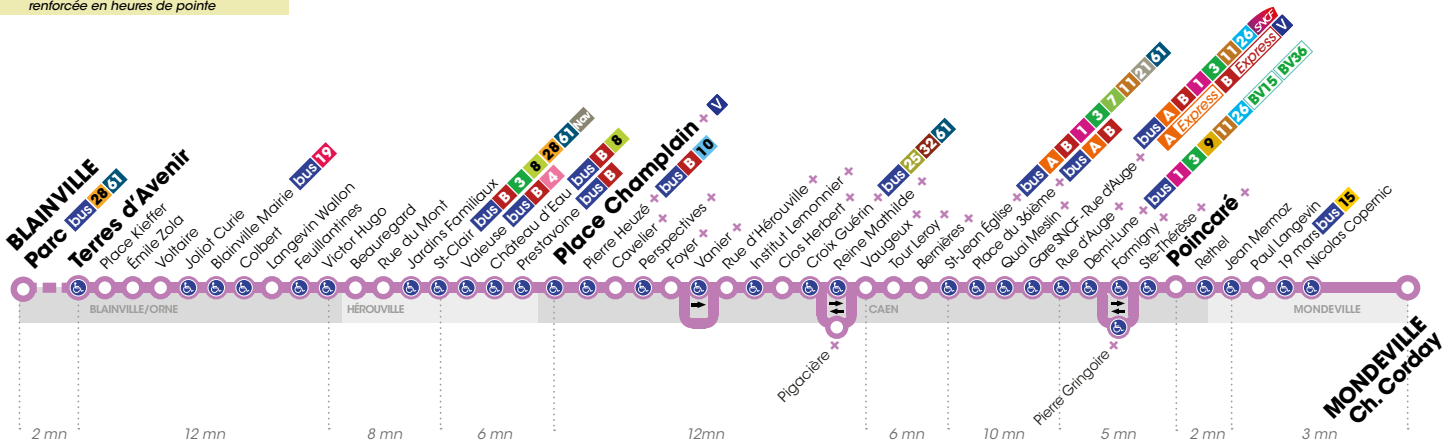

Horaires valables du 1er janvier au 1er juillet 2018*

♿ Arrêt accessible dans les deux sens aux personnes à mobilité réduite.
+ Ces arrêts bénéficient d'une offre renforcée en heures de pointe

SAMEDI ▶ Direction MONDEVILLE Charlotte Corday

Parc	5.45	-	6.51	-	8.03	-	9.12	-	10.22	-	11.32	-	12.42	-	13.49	-	15.00	-	16.10
Terres d'Avenir	5.47	6.19	6.53	7.28	8.05	8.39	9.14	9.49	10.24	10.59	11.34	12.09	12.44	13.18	13.51	14.25	15.02	15.37	16.12
Victor Hugo	5.54	6.26	7.00	7.35	8.13	8.47	9.22	9.57	10.32	11.07	11.42	12.17	12.52	13.27	14.00	14.34	15.10	15.45	16.20
St-Clair	6.01	6.33	7.07	7.42	8.20	8.54	9.30	10.05	10.40	11.15	11.50	12.24	12.59	13.34	14.08	14.42	15.18	15.53	16.28
Place Champlain	6.06	6.38	7.12	7.47	8.25	9.00	9.35	10.10	10.45	11.20	11.55	12.29	13.04	13.39	14.14	14.48	15.23	15.58	16.33
Vaugueux	6.13	6.45	7.19	7.56	8.34	9.09	9.44	10.19	10.54	11.29	12.04	12.39	13.14	13.49	14.24	14.59	15.34	16.09	16.44
St-Jean Eglise	6.16	6.48	7.22	8.01	8.39	9.14	9.49	10.24	10.59	11.34	12.09	12.44	13.19	13.54	14.29	15.04	15.39	16.14	16.49
Gare SNCF-Rue d'Auge	6.20	6.52	7.26	8.06	8.44	9.19	9.54	10.29	11.04	11.39	12.14	12.49	13.25	14.00	14.35	15.11	15.46	16.21	16.56
Poincaré	6.25	6.57	7.31	8.11	8.50	9.25	10.00	10.35	11.10	11.45	12.20	12.55	13.31	14.06	14.41	15.17	15.52	16.28	17.03
Charlotte Corday	6.30	7.02	7.36	8.16	8.55	9.30	10.05	10.40	11.15	11.50	12.25	13.00	13.36	14.11	14.46	15.22	15.57	16.34	17.09

Parc	-	17.20	-	18.26	-	19.32	-	20.46	-	21.59	-	23.13	-	24.27	-	25.41	-	26.55	-	28.09
Terres d'Avenir	16.47	17.22	17.54	18.28	19.01	19.34	20.06	20.48	21.20	21.92	22.64	23.36	24.08	24.80	25.52	26.24	26.96	27.68	28.40	29.12
Victor Hugo	16.55	17.30	18.02	18.35	19.08	19.41	20.13	20.55	21.27	22.00	22.72	23.44	24.16	24.88	25.60	26.32	27.04	27.76	28.48	29.20
St-Clair	17.03	17.38	18.10	18.43	19.16	19.49	20.20	21.02	21.74	22.46	23.18	23.90	24.62	25.34	26.06	26.78	27.50	28.22	28.94	29.66
Place Champlain	17.08	17.43	18.15	18.48	19.21	19.54	20.25	21.07	21.79	22.51	23.23	23.95	24.67	25.39	26.11	26.83	27.55	28.27	28.99	29.71
Vaugueux	17.19	17.54	18.26	18.59	19.32	20.03	20.34	21.14	21.86	22.58	23.30	24.02	24.74	25.46	26.18	26.90	27.62	28.34	29.06	29.78
St-Jean Eglise	17.24	17.59	18.31	19.04	19.37	20.08	20.39	21.18	21.90	22.62	23.34	24.06	24.78	25.50	26.22	26.94	27.66	28.38	29.10	29.82
Gare SNCF-Rue d'Auge	17.31	18.06	18.38	19.11	19.42	20.13	20.44	21.23	21.95	22.67	23.39	24.11	24.83	25.55	26.27	26.99	27.71	28.43	29.15	29.87
Poincaré	17.38	18.12	18.44	19.17	19.48	20.19	20.49	21.28	22.00	22.72	23.44	24.16	24.88	25.60	26.32	27.04	27.76	28.48	29.20	29.92
Charlotte Corday	17.44	18.18	18.49	19.22	19.53	20.24	20.54	21.33	22.05	22.77	23.49	24.21	24.93	25.65	26.37	27.09	27.81	28.53	29.25	29.97

SAMEDI ▶ Direction BLAINVILLE Parc