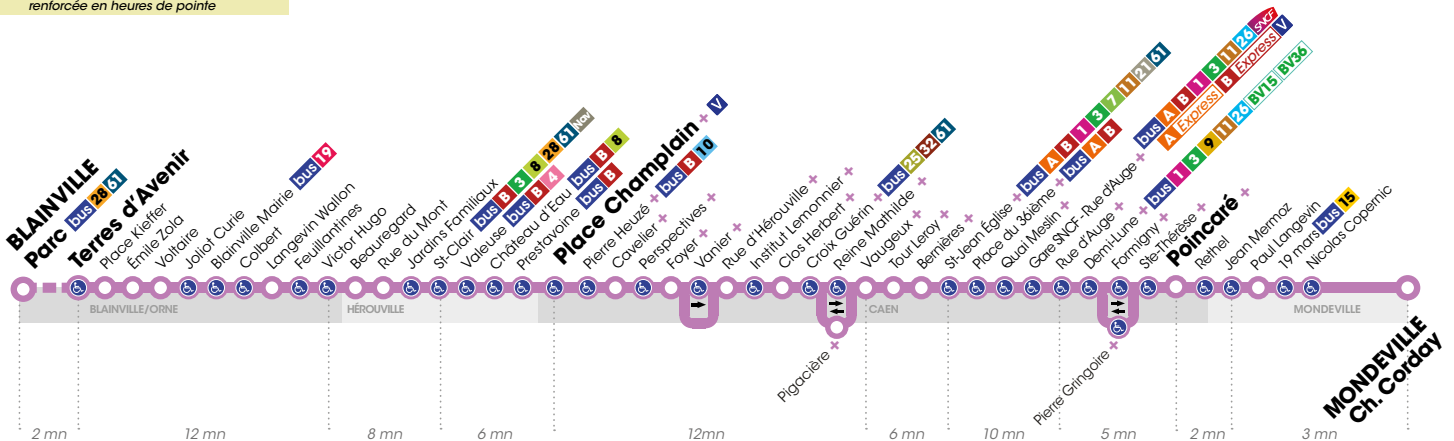

Horaires valables du 1er janvier au 1er juillet 2018*

- ♿ Arrêt accessible dans les deux sens aux personnes à mobilité réduite.
- + Ces arrêts bénéficient d'une offre renforcée en heures de pointe

VACANCES SCOLAIRES / LUNDI À VENDREDI

► Direction **MONDEVILLE** Charlotte Corday

Parc	6.00	-	6.59	-	8.03	-	9.09	-	10.16	-	11.22	-	12.27
Terres d'Avenir	6.02	6.31	7.01	7.31	8.05	8.37	9.11	9.44	10.18	10.51	11.24	11.56	12.29
Victor Hugo	6.10	6.39	7.09	7.39	8.13	8.45	9.19	9.52	10.26	10.59	11.32	12.04	12.37
St-Clair	6.17	6.46	7.16	7.47	8.21	8.53	9.27	10.00	10.34	11.07	11.39	12.11	12.44
Place Champlain	6.22	6.52	7.22	7.53	8.26	8.58	9.32	10.05	10.39	11.12	11.44	12.17	12.50
Vaugueux	6.29	7.02	7.35	8.06	8.39	9.09	9.41	10.14	10.48	11.22	11.54	12.28	12.59
St-Jean Eglise	6.32	7.07	7.40	8.11	8.44	9.14	9.46	10.19	10.53	11.27	11.59	12.33	13.04
Gare SNCF-Rue d'Auge	6.36	7.12	7.46	8.17	8.50	9.19	9.51	10.24	10.58	11.32	12.04	12.38	13.09
Poincaré	6.41	7.17	7.52	8.24	8.56	9.25	9.57	10.30	11.04	11.38	12.10	12.44	13.15
Charlotte Corday	6.46	7.22	7.57	8.30	9.02	9.30	10.02	10.35	11.09	11.43	12.16	12.50	13.20

HORAIRES VACANCES SCOLAIRES

Les lignes de bus circulent avec des horaires spécifiques pendant les vacances scolaires :

Noël : du 01/01 au 07/01 2018
Hiver : du 26/02 au 11/03 2018
Printemps : du 30/04 au 13/05 2018

Parc	-	13.33	-	14.41	-	15.47	-	16.46	-	17.48	-	18.48	-	19.48	-	20.49	21.38
Terres d'Avenir	13.02	13.35	14.10	14.43	15.15	15.49	16.19	16.48	17.18	17.50	18.23	18.50	19.17	19.50	20.21	20.51	21.40
Victor Hugo	13.10	13.43	14.18	14.51	15.23	15.57	16.27	16.56	17.26	17.58	18.31	18.58	19.25	19.57	20.28	20.58	21.46
St-Clair	13.17	13.50	14.25	14.58	15.30	16.04	16.34	17.03	17.33	18.05	18.38	19.05	19.32	20.04	20.35	21.05	21.53
Place Champlain	13.23	13.56	14.31	15.04	15.36	16.10	16.40	17.09	17.39	18.10	18.43	19.10	19.37	20.09	20.40	21.10	21.58
Vaugueux	13.33	14.06	14.41	15.14	15.47	16.21	16.53	17.22	17.52	18.21	18.54	19.21	19.48	20.18	20.49	21.17	22.05
St-Jean Eglise	13.38	14.11	14.46	15.19	15.52	16.26	16.58	17.27	17.57	18.26	18.59	19.26	19.53	20.23	20.52	21.20	22.08
Gare SNCF-Rue d'Auge	13.44	14.17	14.52	15.25	15.58	16.33	17.06	17.35	18.06	18.34	19.06	19.31	19.58	20.28	20.56	21.24	22.12
Poincaré	13.50	14.23	14.58	15.31	16.04	16.39	17.12	17.41	18.12	18.40	19.12	19.37	20.03	20.33	21.01	21.29	22.17
Charlotte Corday	13.55	14.28	15.03	15.37	16.10	16.46	17.19	17.48	18.18	18.45	19.17	19.42	20.08	20.38	21.06	21.34	22.22

VACANCES SCOLAIRES / LUNDI À VENDREDI

► Direction **BLAINVILLE** Parc