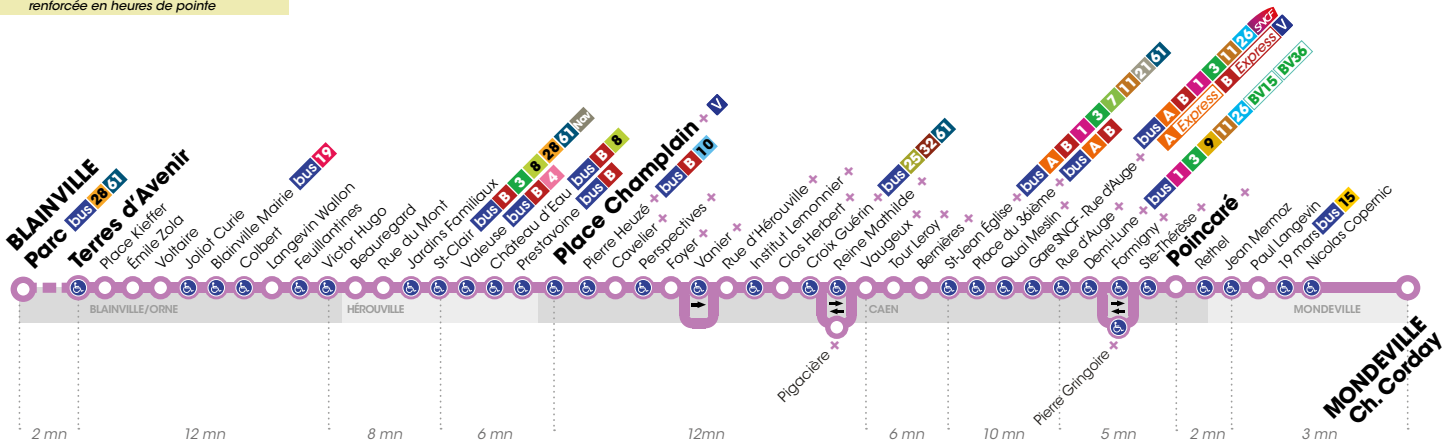

Horaires valables du 1er janvier au 1er juillet 2018*

♿ Arrêt accessible dans les deux sens aux personnes à mobilité réduite.
+ Ces arrêts bénéficient d'une offre renforcée en heures de pointe

LUNDI À VENDREDI ▶ Direction BLAINVILLE Parc

Retrouvez les horaires en période de vacances scolaires p.5

Charlotte Corday	6.00	6.30	6.51	-	7.10	-	7.29	-	7.50	8.11	-	8.34	-	9.01	9.24	9.47	10.11	10.34	10.57	11.20
Poincaré	6.05	6.35	6.56	7.04	7.15	7.24	7.34	7.45	7.56	8.17	8.27	8.40	8.53	9.06	9.29	9.52	10.16	10.39	11.02	11.25
Gare SNCF-Rue d'Auge	6.10	6.40	7.01	7.11	7.22	7.31	7.42	7.53	8.04	8.26	8.36	8.49	9.02	9.13	9.36	9.59	10.23	10.46	11.09	11.32
St-Jean Eglise	6.14	6.44	7.06	7.16	7.27	7.38	7.49	8.00	8.12	8.34	8.43	8.56	9.08	9.19	9.42	10.05	10.29	10.52	11.15	11.38
Vaugueux	6.18	6.48	7.11	7.21	7.32	7.43	7.54	8.05	8.17	8.39	8.48	9.01	9.12	9.23	9.46	10.09	10.33	10.56	11.19	11.42
Place Champlain	6.25	6.55	7.18	7.31	7.42	7.54	8.05	8.16	8.28	8.48	8.57	9.09	9.20	9.31	9.55	10.18	10.42	11.05	11.28	11.51
St-Clair	6.31	7.01	7.24	-	7.49	-	8.12	-	8.35	8.55	-	9.15	-	9.37	10.01	10.24	10.48	11.11	11.34	11.57
Victor Hugo	6.37	7.07	7.30	-	7.55	-	8.18	-	8.41	9.01	-	9.22	-	9.43	10.07	10.30	10.54	11.17	11.40	12.03
Terres d'Avenir	6.44	7.14	7.38	-	8.02	-	8.25	-	8.48	9.08	-	9.29	-	9.50	10.14	10.37	11.01	11.24	11.47	12.10
Parc	-	7.16	-	-	8.04	-	-	-	8.50	-	-	9.31	-	-	10.16	-	11.03	-	11.49	-

Charlotte Corday	11.44	12.06	12.29	12.52	13.14	13.37	13.59	14.22	14.45	15.07	15.26	15.47	-	16.07	-	16.29	-	16.54	17.07	-
Poincaré	11.49	12.11	12.34	12.57	13.19	13.42	14.04	14.27	14.50	15.12	15.31	15.52	16.03	16.13	16.24	16.35	16.47	17.00	17.14	17.26
Gare SNCF-Rue d'Auge	11.56	12.18	12.41	13.04	13.26	13.49	14.11	14.34	14.57	15.19	15.38	15.59	16.10	16.20	16.31	16.42	16.54	17.07	17.21	17.33
St-Jean Eglise	12.02	12.24	12.47	13.11	13.33	13.56	14.18	14.41	15.04	15.26	15.46	16.07	16.18	16.28	16.39	16.50	17.02	17.15	17.29	17.41
Vaugueux	12.06	12.28	12.51	13.15	13.37	14.00	14.22	14.45	15.08	15.30	15.51	16.12	16.23	16.33	16.44	16.55	17.07	17.20	17.34	17.46
Place Champlain	12.16	12.36	12.59	13.24	13.46	14.09	14.31	14.54	15.17	15.39	16.01	16.22	16.33	16.44	16.55	17.06	17.18	17.31	17.45	17.57
St-Clair	12.22	12.42	13.06	13.31	13.53	14.16	14.38	15.01	15.24	15.46	16.08	16.29	-	16.51	-	17.13	-	17.40	17.54	-
Victor Hugo	12.29	12.49	13.11	13.37	13.59	14.22	14.44	15.07	15.30	15.52	16.14	16.35	-	16.57	-	17.19	-	17.46	18.01	-
Terres d'Avenir	12.37	12.57	13.18	13.44	14.06	14.29	14.51	15.14	15.38	16.00	16.22	16.43	-	17.06	-	17.28	-	17.54	18.09	-
Parc	12.39	-	13.20	-	14.08	-	14.53	-	15.40	-	16.24	-	-	17.08	-	-	-	17.56	-	-