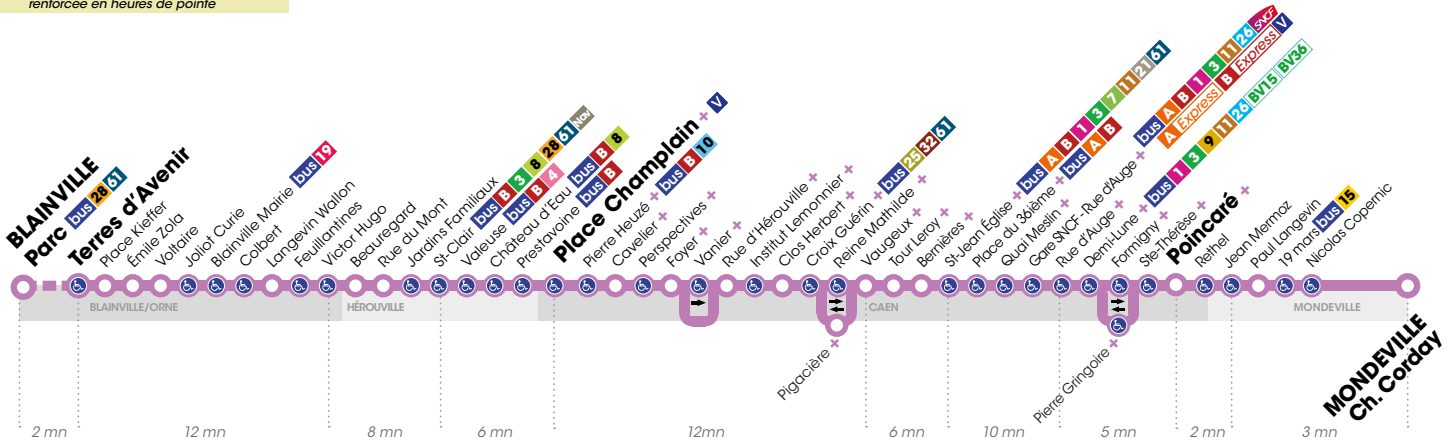

Horaires valables du 1er janvier au 1er juillet 2018*

- ♿ Arrêt accessible dans les deux sens aux personnes à mobilité réduite.
- + Ces arrêts bénéficient d'une offre renforcée en heures de pointe

LUNDI À VENDREDI ▶ Direction **MONDEVILLE** Charlotte Corday

Retrouvez les horaires en période de vacances scolaires p.5

Parc	6.00	-	-	6.48	-	-	7.23	-	-	-	8.11	-	8.59	-	9.46	-	10.32	-	11.18	-
Terres d'Avenir	6.02	6.26	-	6.50	7.03	-	7.25	-	7.47	-	8.13	8.38	9.01	9.24	9.48	10.11	10.34	10.56	11.20	11.41
Victor Hugo	6.10	6.34	-	6.58	7.12	-	7.34	-	7.56	-	8.22	8.47	9.10	9.33	9.56	10.19	10.42	11.04	11.28	11.49
St-Clair	6.17	6.41	-	7.05	7.19	-	7.41	-	8.03	-	8.30	8.55	9.18	9.41	10.04	10.27	10.50	11.12	11.35	11.56
Place Champlain	6.22	6.47	7.00	7.11	7.25	7.37	7.48	8.00	8.10	8.22	8.35	9.00	9.23	9.46	10.09	10.32	10.55	11.17	11.40	12.02
Vaugueux	6.29	6.57	7.10	7.21	7.38	7.50	8.01	8.13	8.23	8.35	8.46	9.09	9.32	9.55	10.18	10.41	11.04	11.27	11.50	12.13
St-Jean Eglise	6.32	7.00	7.15	7.26	7.43	7.55	8.06	8.18	8.28	8.40	8.51	9.14	9.37	10.00	10.23	10.46	11.09	11.32	11.55	12.18
Gare SNCF-Rue d'Auge	6.36	7.04	7.20	7.31	7.49	8.01	8.12	8.24	8.34	8.46	8.57	9.19	9.42	10.05	10.28	10.51	11.14	11.37	12.00	12.23
Poincaré	6.41	7.09	7.25	7.38	7.56	8.09	8.20	8.32	8.40	8.52	9.03	9.25	9.48	10.11	10.34	10.57	11.20	11.43	12.06	12.29
Charlotte Corday	6.46	7.14	-	7.43	8.01	-	8.26	-	8.46	-	9.08	9.30	9.53	10.16	10.39	11.02	11.25	11.48	12.12	12.35

Parc	12.02	-	12.50	-	13.35	-	14.21	-	15.05	-	-	15.48	-	-	16.30	-	-	-	17.18	-
Terres d'Avenir	12.04	12.29	12.52	13.14	13.37	14.00	14.23	14.46	15.07	15.26	-	15.50	16.10	-	16.32	-	16.55	-	17.20	17.35
Victor Hugo	12.12	12.37	13.00	13.22	13.45	14.08	14.31	14.54	15.15	15.34	-	15.58	16.18	-	16.40	-	17.03	-	17.28	17.43
St-Clair	12.19	12.44	13.07	13.29	13.52	14.15	14.38	15.01	15.22	15.41	-	16.06	16.26	-	16.48	-	17.11	-	17.36	17.51
Place Champlain	12.25	12.50	13.13	13.35	13.58	14.21	14.44	15.07	15.28	15.47	16.00	16.12	16.32	16.43	16.55	17.06	17.18	17.30	17.42	17.57
Vaugueux	12.36	12.59	13.22	13.45	14.08	14.31	14.54	15.17	15.38	15.58	16.11	16.23	16.45	16.56	17.08	17.19	17.31	17.43	17.55	18.10
St-Jean Eglise	12.41	13.04	13.27	13.50	14.13	14.36	14.59	15.22	15.43	16.03	16.16	16.28	16.50	17.01	17.13	17.24	17.36	17.48	18.00	18.15
Gare SNCF-Rue d'Auge	12.46	13.09	13.32	13.56	14.19	14.42	15.05	15.28	15.49	16.09	16.23	16.35	16.58	17.09	17.21	17.32	17.45	17.57	18.09	18.23
Poincaré	12.52	13.15	13.38	14.02	14.25	14.48	15.11	15.34	15.55	16.15	16.29	16.41	17.04	17.15	17.27	17.38	17.51	18.03	18.15	18.29
Charlotte Corday	12.58	13.20	13.43	14.07	14.30	14.53	15.16	15.40	16.01	16.21	-	16.48	17.11	-	17.34	-	17.58	-	18.21	18.35