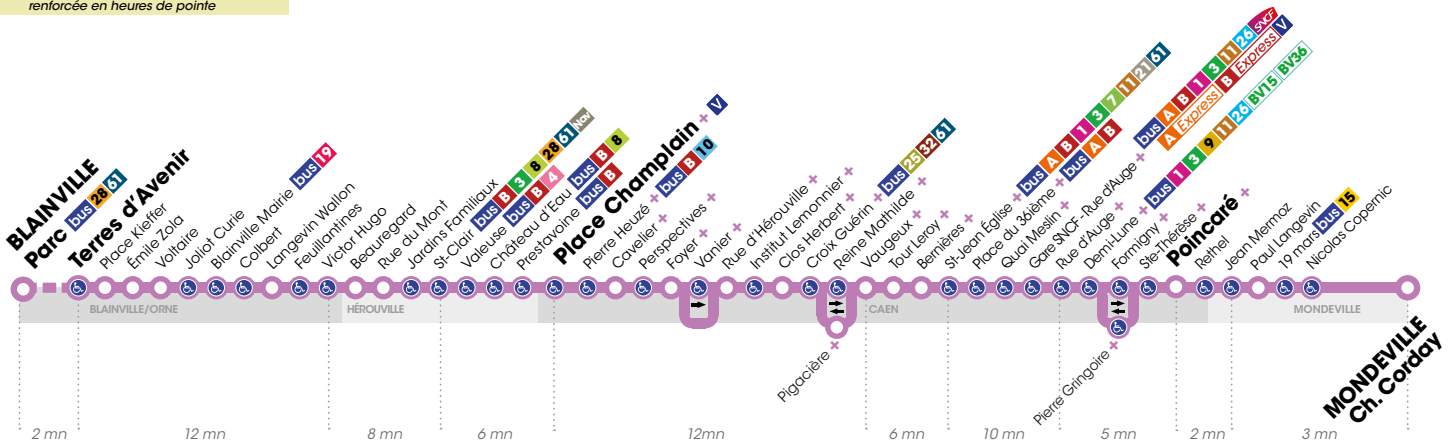

Horaires valables du 1er janvier au 1er juillet 2018*

♿ Arrêt accessible dans les deux sens aux personnes à mobilité réduite.
+ Ces arrêts bénéficient d'une offre renforcée en heures de pointe

DIMANCHES ET FÊTES

► Direction MONDEVILLE Charlotte Corday

Parc	9.00	-	11.15	-	13.25	-	15.45	-	18.03	-	20.01	-
Terres d'Avenir	9.02	10.10	11.17	12.20	13.27	14.30	15.47	16.53	18.05	19.01	20.03	21.00
Victor Hugo	9.10	10.18	11.25	12.28	13.35	14.37	15.54	17.01	18.13	19.08	20.10	21.07
St-Clair	9.17	10.25	11.32	12.35	13.42	14.45	16.02	17.08	18.20	19.15	20.17	21.14
Place Champlain	9.22	10.30	11.37	12.40	13.47	14.50	16.07	17.13	18.25	19.20	20.22	21.19
Vaugueux	9.34	10.42	11.49	12.53	14.01	15.04	16.21	17.27	18.39	19.34	20.34	21.29
St-Jean Eglise	9.35	10.43	11.50	12.54	14.02	15.06	16.23	17.29	18.41	19.36	20.35	21.30
Gare SNCF-Rue d'Auge	9.39	10.47	11.54	12.58	14.06	15.11	16.28	17.34	18.46	19.41	20.39	21.33
Poincaré	9.44	10.53	12.00	13.04	14.12	15.17	16.34	17.40	18.52	19.47	20.45	21.38
Charlotte Corday	9.49	10.58	12.05	13.09	14.15	15.20	16.37	17.43	18.55	19.50	20.48	21.41

DIMANCHES ET FÊTES

► Direction BLAINVILLE Parc

Charlotte Corday	9.00	10.10	11.15	12.20	13.29	14.33	15.49	17.03	18.01	19.04	19.59	21.05
Poincaré	9.05	10.15	11.20	12.25	13.34	14.38	15.54	17.08	18.06	19.09	20.04	21.10
Gare SNCF-Rue d'Auge	9.11	10.21	11.26	12.31	13.40	14.44	16.00	17.15	18.13	19.15	20.11	21.15
St-Jean Eglise	9.17	10.27	11.32	12.37	13.46	14.50	16.06	17.22	18.20	19.21	20.16	21.20
Vaugueux	9.20	10.30	11.35	12.40	13.49	14.53	16.09	17.25	18.23	19.24	20.18	21.22
Place Champlain	9.29	10.40	11.45	12.50	13.59	15.03	16.21	17.37	18.35	19.33	20.27	21.31
St-Clair	9.35	10.46	11.51	12.56	14.05	15.09	16.27	17.44	18.42	19.39	20.33	21.35
Victor Hugo	9.40	10.51	11.56	13.02	14.11	15.15	16.33	17.49	18.47	19.45	20.39	21.40
Terres d'Avenir	9.46	10.57	12.02	13.09	14.18	15.22	16.40	17.55	18.53	19.51	20.45	21.46
Parc	-	10.59	-	13.11	-	15.24	-	17.57	-	19.53	-	21.48