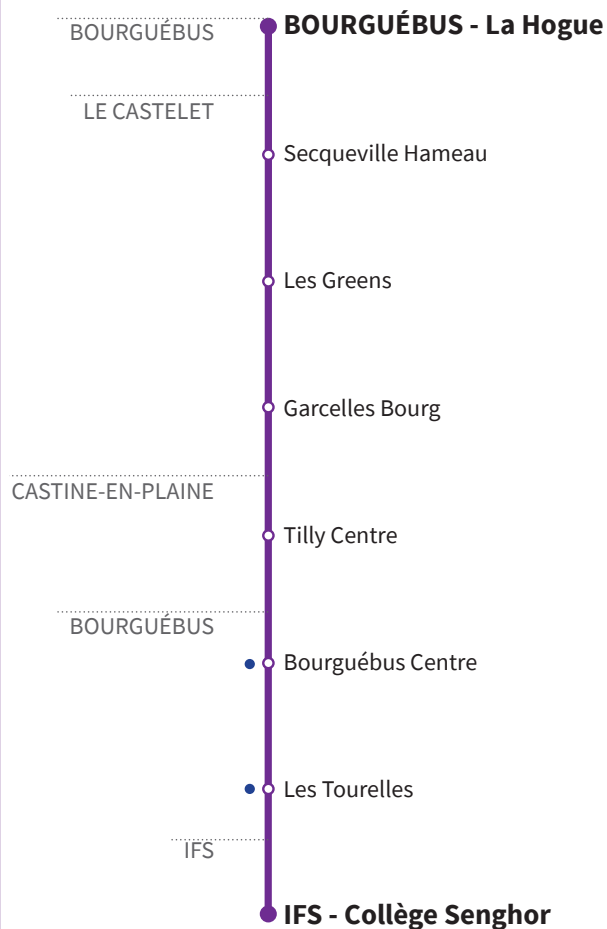

137

RÉSEAU COMPLÉMENTAIRE*

Horaires valables du 2 septembre 2024 au 4 juillet 2025 inclus

● : Arrêt accessible dans les deux sens aux personnes à mobilité réduite.

VERS IFS Collège Senghor		LUNDI À VENDREDI			
BOURGUÉBUS	La Hogue		7.41	8.41	
LE CASTELET	Secqueville Hameau		7.43	8.43	
	Les Greens		7.45	8.45	
	Garcelles Bourg		7.46	8.46	
CASTINE-EN-PLAINE	Tilly Centre		7.48	8.48	
	Bourguebus Centre	7.51	7.52	7.53	8.53
BOURGUÉBUS	Les Tourelles	7.52	7.53	7.54	8.54
	IFS	Collège Senghor	8.04	8.05	8.06

*Les lignes du Réseau Complémentaire ne circulent pas pendant les petites vacances scolaires ni l'été.

137

RÉSEAU COMPLÉMENTAIRE*

Horaires valables du 2 septembre 2024 au 4 juillet 2025 inclus

● : Arrêt accessible dans les deux sens aux personnes à mobilité réduite.