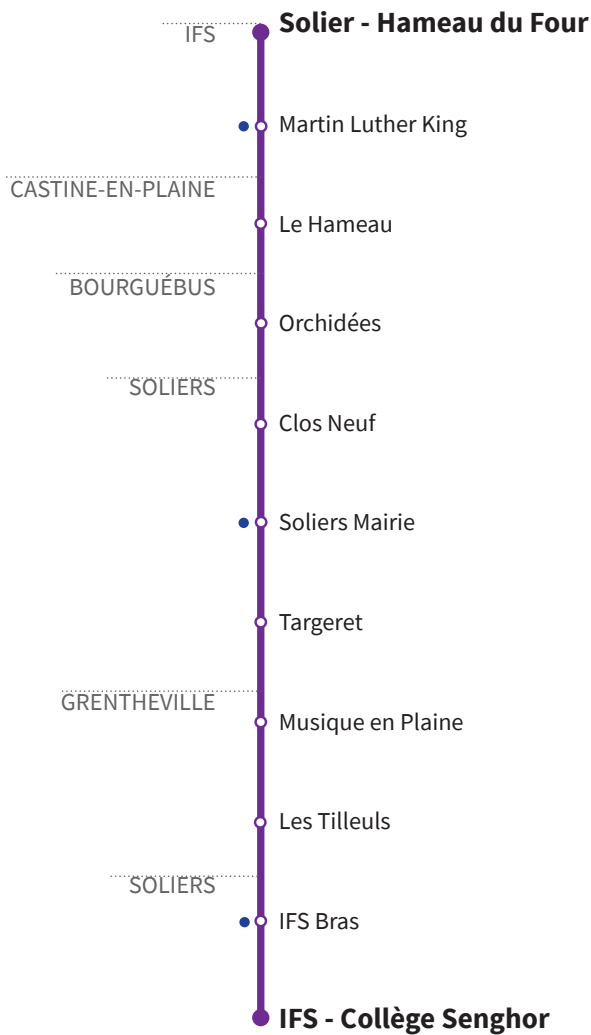

# 138

## RÉSEAU COMPLÉMENTAIRE\*

Horaires valables du 2 septembre 2024 au 4 juillet 2025 inclus

● : Arrêt accessible dans les deux sens aux personnes à mobilité réduite.

1		LUNDI À VENDREDI			
VERS IFS Collège Senghor					
SOLIER	Hameau du Four		7.44		8.30
	Martin Luther King		7.45		8.31
GRENTHEVILLE	Le Hameau	7.40	-		8.40
	Orchidées	7.43	-		8.43
	Clos Neuf	7.47	-		8.47
SOLIER	Soliers Mairie	7.49	7.48	7.47	8.49
	Targeret	7.50	7.49	7.48	8.50
BOURGUÉBUS	Musique en Plaine	7.54	7.53	7.52	8.54
CASTINE-EN-PLAINE	Les Tilleuls	7.56	7.55	7.54	8.56
IFS	Ifs Bras	7.58	7.57	7.56	8.58
	Collège Senghor	8.06	8.05	8.04	9.06

\*Les lignes du Réseau Complémentaire ne circulent pas pendant les petites vacances scolaires ni l'été.