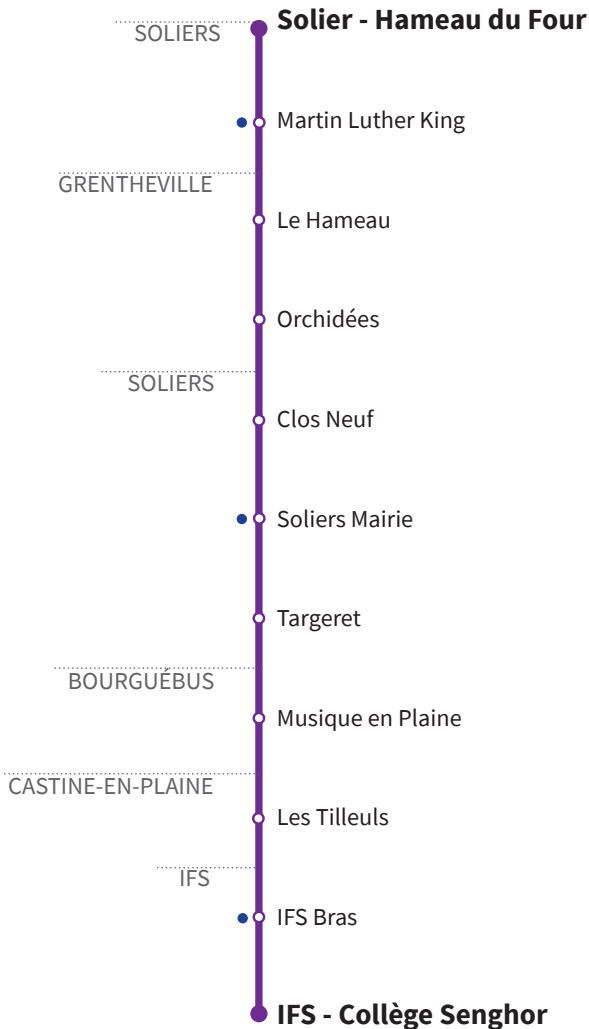

138

RÉSEAU COMPLÉMENTAIRE*

Horaires valables du 2 septembre 2024 au 4 juillet 2025 inclus

● : Arrêt accessible dans les deux sens aux personnes à mobilité réduite.

VERS IFS 1 Collège Senghor		LUNDI À VENDREDI			
SOLIER	Hameau du Four		7.44		8.30
	Martin Luther King		7.45		8.31
GRENTHEVILLE	Le Hameau	7.40	-		8.40
	Orchidées	7.43	-		8.43
SOLIER	Clos Neuf	7.47	-		8.47
	Soliers Mairie	7.49	7.48	7.47	8.49
	Targeret	7.50	7.49	7.48	8.50
BOURGUÉBUS	Musique en Plaine	7.54	7.53	7.52	8.54
CASTINE-EN-PLAINE	Les Tilleuls	7.56	7.55	7.54	8.56
IFS	Ifs Bras	7.58	7.57	7.56	8.58
	Collège Senghor	8.06	8.05	8.04	9.06

*Les lignes du Réseau Complémentaire ne circulent pas pendant les petites vacances scolaires ni l'été.

138

RÉSEAU COMPLÉMENTAIRE*

Horaires valables du 2 septembre 2024 au 4 juillet 2025 inclus

● : Arrêt accessible dans les deux sens aux personnes à mobilité réduite.