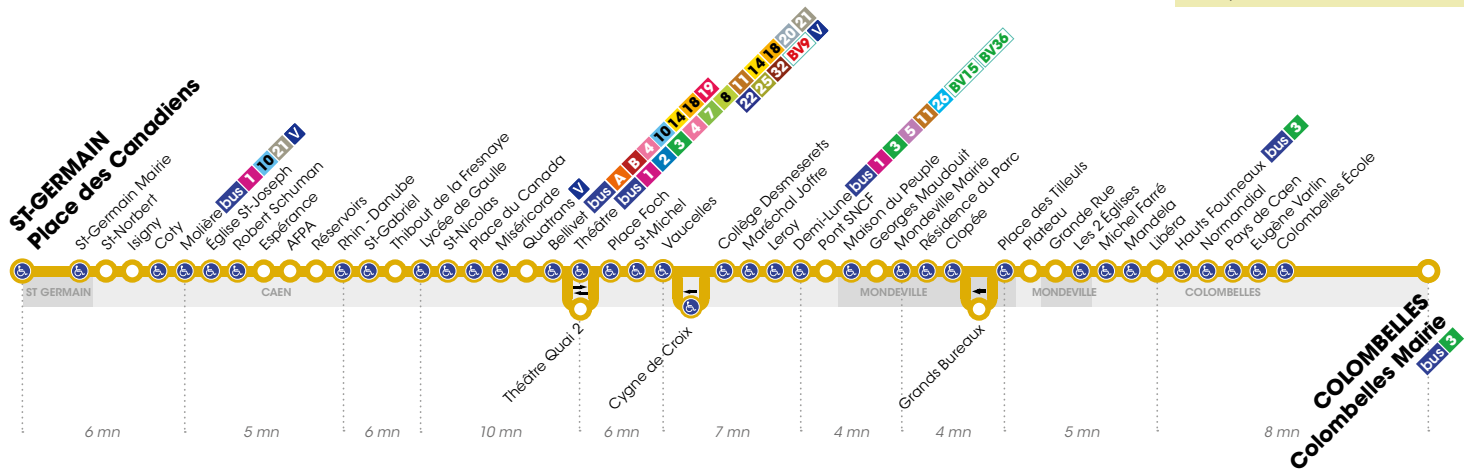

Horaires valables du 1er janvier au 1er juillet 2018*

Arrêt accessible dans les deux sens aux personnes à mobilité réduite.

VACANCES SCOLAIRES / LUNDI À VENDREDI

▶ Direction **COLOMBELLES Colombelles Mairie**

Place des Canadiens	6.00	6.24	6.48	7.12	7.37	8.00	8.29	9.00	9.25	9.50	10.16	10.42	11.08
Molière	6.04	6.28	6.53	7.17	7.42	8.06	8.35	9.05	9.30	9.55	10.21	10.47	11.13
Rhin-Danube	6.08	6.32	6.57	7.22	7.47	8.12	8.41	9.10	9.35	10.00	10.26	10.52	11.18
Lycée de Gaulle	6.11	6.35	7.00	7.25	7.50	8.16	8.44	9.13	9.38	10.03	10.29	10.55	11.21
Théâtre	6.19	6.43	7.10	7.36	8.01	8.30	8.58	9.24	9.49	10.14	10.40	11.06	11.32
Vaucelles	6.22	6.46	7.14	7.40	8.05	8.34	9.02	9.28	9.53	10.18	10.44	11.10	11.36
Leroy	6.24	6.48	7.16	7.42	8.09	8.38	9.06	9.32	9.56	10.21	10.47	11.13	11.39
Demi-Lune	6.25	6.49	7.17	7.43	8.10	8.39	9.07	9.33	9.57	10.22	10.48	11.14	11.40
Mondeville Mairie	6.30	6.54	7.22	7.49	8.16	8.44	9.12	9.38	10.02	10.27	10.53	11.19	11.45
Place des Tilleuls	6.34	6.58	7.26	7.54	8.20	8.49	9.16	9.42	10.06	10.31	10.57	11.23	11.49
Libéra	6.39	7.03	7.31	7.59	8.25	8.54	9.21	9.47	10.11	10.36	11.02	11.28	11.54
Colombelles Mairie	6.47	7.11	7.39	8.07	8.33	9.02	9.29	9.55	10.19	10.44	11.10	11.36	12.02

Place des Canadiens	11.32	11.57	12.22	12.47	13.12	13.40	14.05	14.31	14.56	15.21	15.46	16.11	16.32	16.57	17.23	17.49	18.15	18.42	19.07
Molière	11.37	12.02	12.27	12.52	13.17	13.45	14.10	14.36	15.01	15.26	15.51	16.16	16.37	17.02	17.28	17.54	18.20	18.47	19.12
Rhin-Danube	11.42	12.07	12.32	12.57	13.22	13.50	14.15	14.41	15.05	15.30	15.55	16.20	16.42	17.07	17.32	17.58	18.24	18.51	19.16
Lycée de Gaulle	11.45	12.10	12.35	13.00	13.25	13.53	14.18	14.44	15.09	15.34	15.59	16.24	16.46	17.11	17.36	18.02	18.27	18.54	19.19
Théâtre	11.56	12.21	12.46	13.11	13.36	14.05	14.30	14.55	15.20	15.45	16.10	16.35	17.00	17.25	17.50	18.15	18.40	19.05	19.30
Vaucelles	12.00	12.25	12.50	13.15	13.40	14.09	14.34	14.59	15.24	15.49	16.14	16.39	17.04	17.31	17.56	18.20	18.44	19.09	19.34
Leroy	12.03	12.28	12.53	13.19	13.44	14.13	14.38	15.03	15.28	15.53	16.19	16.44	17.09	17.35	18.00	18.24	18.48	19.13	19.38
Demi-Lune	12.04	12.29	12.54	13.20	13.45	14.14	14.39	15.04	15.29	15.54	16.20	16.45	17.10	17.36	18.01	18.25	18.49	19.14	19.39
Mondeville Mairie	12.09	12.34	12.59	13.25	13.50	14.19	14.44	15.09	15.34	15.59	16.25	16.50	17.16	17.42	18.07	18.31	18.55	19.18	19.43
Place des Tilleuls	12.13	12.38	13.03	13.29	13.54	14.23	14.48	15.14	15.39	16.04	16.30	16.55	17.21	17.47	18.13	18.36	19.00	19.22	19.47
Libéra	12.18	12.43	13.08	13.34	13.59	14.28	14.53	15.19	15.44	16.09	16.35	17.00	17.28	17.54	18.18	18.41	19.05	19.27	19.52
Colombelles Mairie	12.26	12.51	13.16	13.42	14.07	14.36	15.01	15.27	15.52	16.17	16.43	17.08	17.37	18.03	18.27	18.50	19.13	19.35	20.00