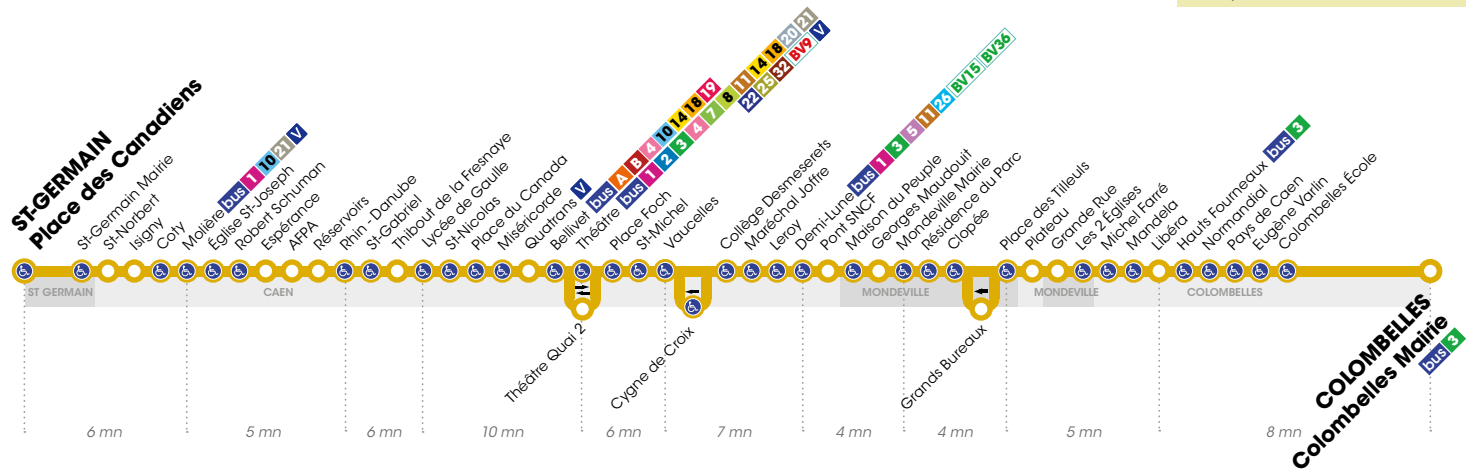

Horaires valables du 1er janvier au 1er juillet 2018*

Arrêt accessible dans les deux sens aux personnes à mobilité réduite.

SAMEDI

▶ Direction **ST-GERMAIN Place des Canadiens**

Colombelles Mairie	6.00	6.36	7.02	7.32	8.00	8.30	8.58	9.30	10.01	10.32	11.02	11.33	12.06	12.36	13.07	13.38	14.10	14.41	15.11	15.37
Libéra	6.07	6.43	7.09	7.39	8.07	8.37	9.05	9.37	10.08	10.39	11.09	11.40	12.13	12.43	13.14	13.45	14.17	14.48	15.18	15.45
Place des Tilleuls	6.12	6.48	7.14	7.44	8.12	8.42	9.10	9.42	10.13	10.44	11.14	11.45	12.18	12.48	13.19	13.50	14.23	14.54	15.24	15.51
Mondeville Mairie	6.16	6.52	7.18	7.48	8.16	8.47	9.15	9.47	10.18	10.49	11.19	11.50	12.23	12.53	13.24	13.55	14.28	14.59	15.29	15.56
Demi-Lune	6.20	6.56	7.22	7.52	8.20	8.51	9.20	9.52	10.23	10.54	11.24	11.56	12.27	12.57	13.28	13.59	14.33	15.04	15.34	16.00
Leroy	6.21	6.57	7.23	7.53	8.21	8.52	9.21	9.53	10.24	10.55	11.25	11.57	12.28	12.58	13.29	14.00	14.34	15.05	15.35	16.01
Vaucelles	6.23	6.59	7.25	7.55	8.23	8.55	9.24	9.57	10.27	10.58	11.29	12.01	12.32	13.02	13.33	14.04	14.37	15.08	15.38	16.04
Théâtre Quai 2	6.27	7.03	7.29	8.00	8.28	9.00	9.29	10.02	10.32	11.03	11.35	12.07	12.38	13.09	13.40	14.11	14.44	15.15	15.45	16.11
Bellivet	6.29	7.05	7.31	8.02	8.30	9.02	9.31	10.04	10.34	11.05	11.37	12.09	12.40	13.11	13.43	14.14	14.47	15.18	15.48	16.14
Lycée de Gaulle	6.34	7.10	7.36	8.07	8.35	9.07	9.38	10.11	10.41	11.12	11.45	12.16	12.47	13.18	13.50	14.21	14.55	15.26	15.56	16.23
Rhin-Danube	6.37	7.13	7.39	8.10	8.38	9.10	9.41	10.14	10.44	11.15	11.48	12.19	12.50	13.21	13.53	14.24	14.58	15.29	15.59	16.26
Molière	6.41	7.17	7.43	8.14	8.42	9.15	9.46	10.19	10.49	11.20	11.53	12.25	12.55	13.26	13.58	14.29	15.03	15.34	16.04	16.31
Place des Canadiens	6.45	7.21	7.47	8.18	8.46	9.19	9.50	10.23	10.53	11.25	11.57	12.29	12.59	13.30	14.02	14.33	15.08	15.39	16.09	16.36

Colombelles Mairie	16.06	16.36	17.04	17.33	18.02	18.33	19.04	19.35	20.19	21.02										
Libéra	16.14	16.44	17.12	17.41	18.09	18.40	19.11	19.42	20.26	21.09										
Place des Tilleuls	16.20	16.50	17.18	17.47	18.15	18.45	19.16	19.47	20.30	21.13										
Mondeville Mairie	16.25	16.55	17.23	17.52	18.20	18.50	19.21	19.52	20.35	21.17										
Demi-Lune	16.29	16.59	17.27	17.56	18.24	18.54	19.25	19.56	20.39	21.21										
Leroy	16.30	17.00	17.28	17.57	18.25	18.55	19.26	19.57	20.40	21.22										
Vaucelles	16.33	17.03	17.32	18.01	18.29	18.58	19.29	19.59	20.42	21.24										
Théâtre Quai 2	16.40	17.10	17.39	18.08	18.36	19.05	19.35	20.05	20.46	21.28										
Bellivet	16.43	17.13	17.42	18.11	18.39	19.08	19.37	20.07	20.48	21.30										
Lycée de Gaulle	16.52	17.22	17.51	18.19	18.47	19.16	19.44	20.13	20.53	21.35										
Rhin-Danube	16.55	17.25	17.54	18.22	18.50	19.19	19.47	20.16	20.56	21.38										
Molière	17.00	17.30	17.59	18.27	18.55	19.24	19.51	20.20	21.00	21.42										
Place des Canadiens	17.05	17.35	18.04	18.32	19.00	19.29	19.56	20.25	21.04	21.46