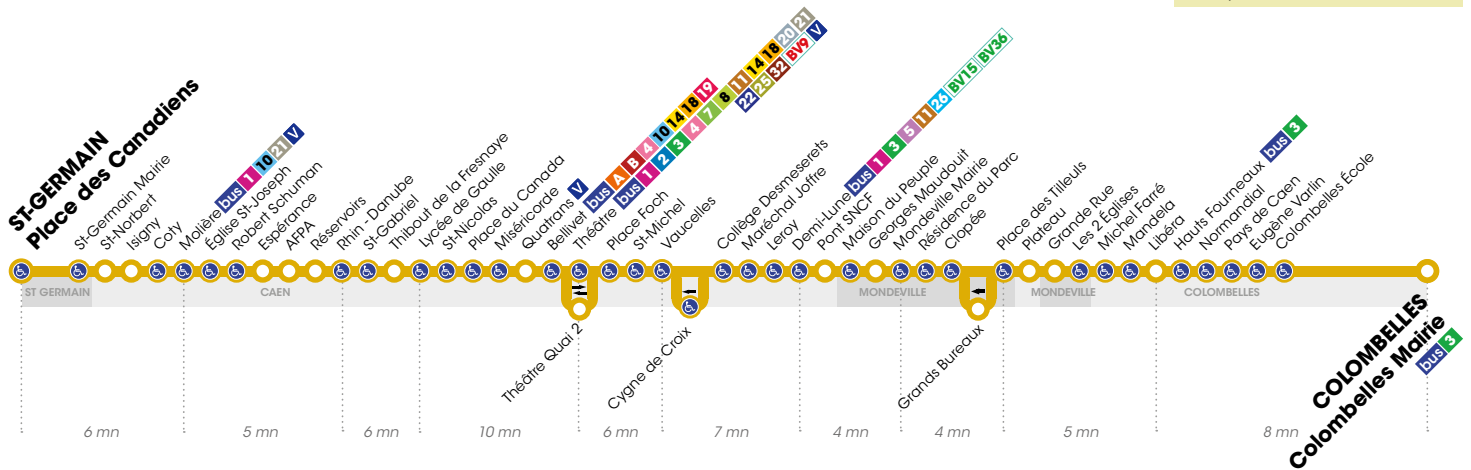

Horaires valables du 1er janvier au 1er juillet 2018*

Arrêt accessible dans les deux sens aux personnes à mobilité réduite.

SAMEDI

▶ Direction **COLOMBELLES Colombelles Mairie**

Place des Canadiens	6.00	6.39	7.07	7.32	8.01	8.30	8.58	9.28	9.59	10.30	11.02	11.33	12.05	12.37	13.08	13.39	14.09	14.35	14.58	15.28
Molière	6.04	6.43	7.11	7.36	8.05	8.34	9.03	9.34	10.04	10.35	11.07	11.38	12.10	12.42	13.13	13.44	14.14	14.40	15.03	15.33
Rhin-Danube	6.08	6.47	7.15	7.40	8.09	8.38	9.07	9.38	10.09	10.40	11.11	11.42	12.14	12.46	13.17	13.48	14.18	14.44	15.07	15.37
Lycée de Gaulle	6.10	6.49	7.17	7.42	8.12	8.41	9.10	9.41	10.12	10.43	11.14	11.45	12.17	12.49	13.20	13.52	14.21	14.47	15.11	15.41
Théâtre	6.18	6.57	7.25	7.50	8.20	8.50	9.20	9.51	10.22	10.53	11.24	11.56	12.28	12.59	13.30	14.02	14.31	14.58	15.23	15.53
Vaucelles	6.21	7.00	7.28	7.53	8.23	8.53	9.24	9.55	10.26	10.57	11.28	12.00	12.32	13.03	13.34	14.06	14.35	15.02	15.28	15.58
Leroy	6.23	7.02	7.30	7.56	8.26	8.56	9.27	9.58	10.30	11.01	11.33	12.05	12.36	13.07	13.37	14.09	14.38	15.05	15.32	16.02
Demi-Lune	6.24	7.03	7.31	7.57	8.27	8.57	9.28	9.59	10.31	11.02	11.34	12.06	12.37	13.08	13.38	14.10	14.39	15.06	15.33	16.03
Mondeville Mairie	6.28	7.07	7.35	8.01	8.32	9.02	9.33	10.04	10.36	11.07	11.39	12.11	12.41	13.12	13.42	14.15	14.44	15.11	15.38	16.08
Place des Tilleuls	6.32	7.11	7.39	8.05	8.36	9.06	9.37	10.08	10.40	11.11	11.43	12.15	12.45	13.16	13.47	14.19	14.48	15.15	15.42	16.12
Libéra	6.37	7.16	7.44	8.10	8.41	9.11	9.42	10.13	10.45	11.16	11.48	12.20	12.50	13.21	13.52	14.24	14.53	15.20	15.47	16.17
Colombelles Mairie	6.44	7.23	7.51	8.17	8.49	9.19	9.50	10.21	10.53	11.24	11.55	12.27	12.57	13.28	13.59	14.31	15.00	15.27	15.55	16.25

Place des Canadiens	15.58	16.26	16.56	17.23	17.50	18.20	18.49	19.19	19.53	20.30	21.13
Molière	16.03	16.31	17.01	17.28	17.55	18.24	18.53	19.23	19.57	20.34	21.17
Rhin-Danube	16.07	16.35	17.05	17.32	17.59	18.28	18.57	19.27	20.01	20.38	21.20
Lycée de Gaulle	16.11	16.39	17.08	17.35	18.02	18.31	19.00	19.30	20.04	20.40	21.22
Théâtre	16.23	16.52	17.21	17.48	18.15	18.43	19.11	19.41	20.14	20.48	21.30
Vaucelles	16.28	16.57	17.26	17.53	18.19	18.47	19.15	19.45	20.18	20.51	21.33
Leroy	16.33	17.02	17.31	17.58	18.23	18.50	19.18	19.48	20.21	20.54	21.36
Demi-Lune	16.34	17.03	17.32	17.59	18.24	18.51	19.19	19.49	20.22	20.55	21.37
Mondeville Mairie	16.38	17.07	17.37	18.04	18.29	18.55	19.23	19.52	20.25	20.58	21.40
Place des Tilleuls	16.42	17.11	17.41	18.08	18.33	18.59	19.27	19.56	20.29	21.02	21.44
Libéra	16.47	17.16	17.46	18.13	18.38	19.04	19.32	20.00	20.33	21.06	21.48
Colombelles Mairie	16.55	17.24	17.54	18.21	18.46	19.12	19.40	20.07	20.40	21.13	21.55