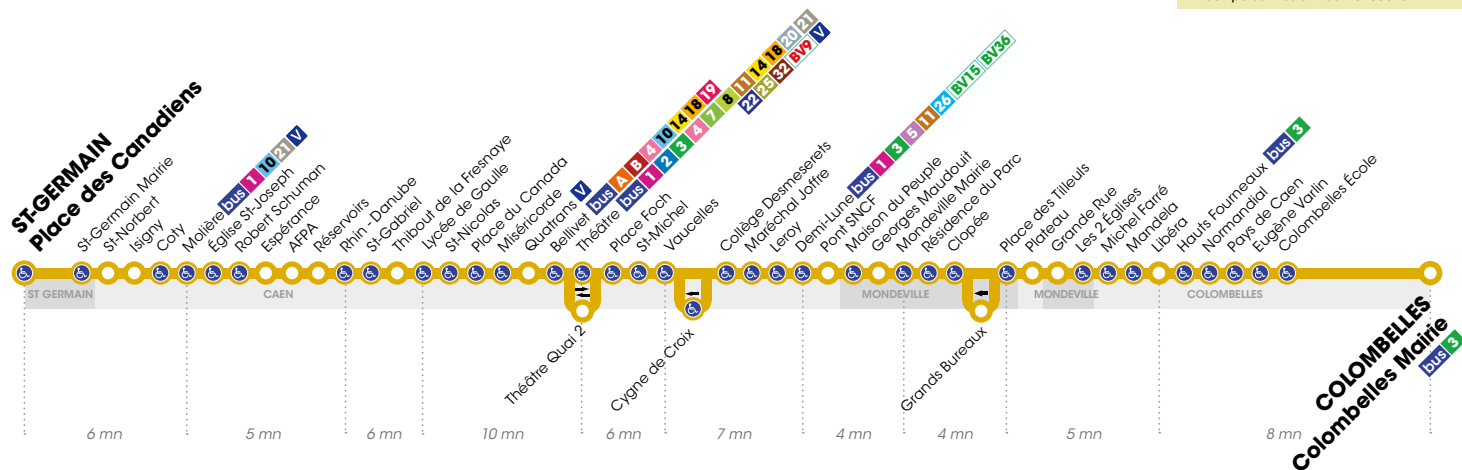

Horaires valables du 1^{er} janvier au 1^{er} juillet 2018*

Arrêt accessible dans les deux sens aux personnes à mobilité réduite.

LUNDI À VENDREDI ▶ Direction COLOMBELLES Colombelles Mairie

Retrouvez les horaires en période de vacances scolaires p.7