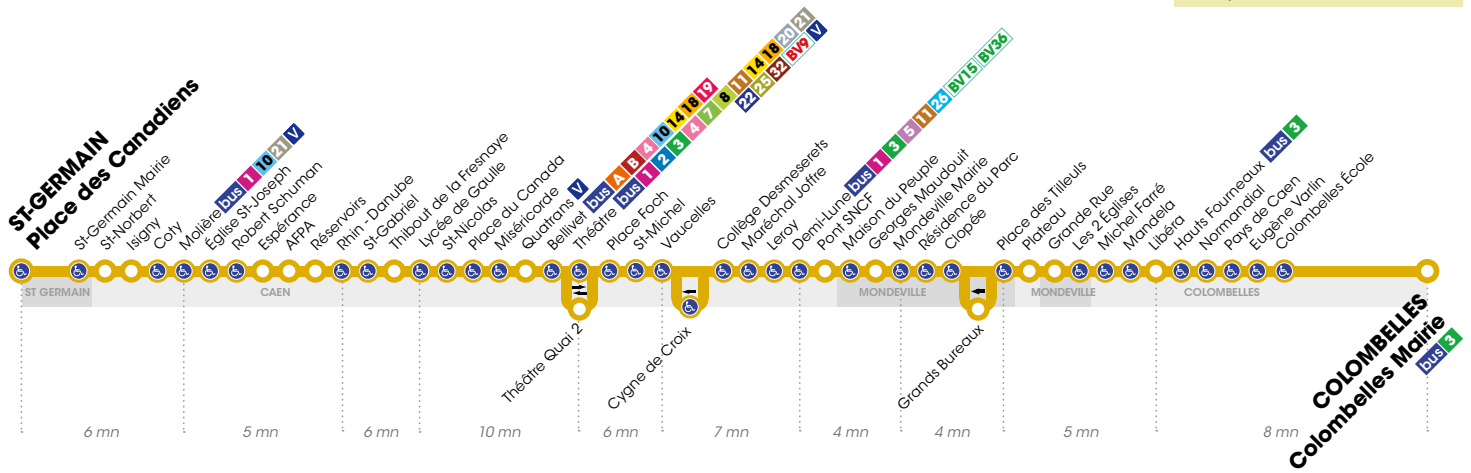

Horaires valables du 1er janvier au 1er juillet 2018*

Arrêt accessible dans les deux sens aux personnes à mobilité réduite.

DIMANCHES ET FÊTES

▶ Direction **COLOBELLES** Colombelles Mairie

Place des Canadiens	8.50	10.45	12.40	14.40	16.33	18.29	20.25
Molière	8.55	10.50	12.45	14.45	16.38	18.33	20.29
Rhin-Danube	9.00	10.54	12.49	14.49	16.42	18.37	20.33
Lycée de Gaulle	9.02	10.56	12.51	14.51	16.44	18.39	20.35
Théâtre	9.11	11.06	13.01	15.00	16.55	18.50	20.44
Vaucelles	9.15	11.10	13.05	15.04	16.59	18.54	20.47
Leroy	9.18	11.13	13.08	15.07	17.02	18.56	20.49
Demi-Lune	9.19	11.14	13.09	15.08	17.03	18.57	20.50
Mondeville Mairie	9.22	11.18	13.13	15.13	17.08	19.01	20.53
Place des Tilleuls	9.26	11.22	13.17	15.17	17.12	19.05	20.57
Libéra	9.30	11.26	13.21	15.21	17.16	19.10	21.01
Colombelles Mairie	9.37	11.33	13.30	15.29	17.24	19.18	21.08

DIMANCHES ET FÊTES

▶ Direction **ST-GERMAIN** Place des Canadiens

Colombelles Mairie	9.45	11.40	13.40	15.36	17.34	19.26	21.18
Libéra	9.52	11.47	13.47	15.43	17.40	19.32	21.24
Place des Tilleuls	9.57	11.51	13.51	15.47	17.45	19.37	21.28
Mondeville Mairie	10.01	11.56	13.56	15.52	17.50	19.41	21.32
Demi-Lune	10.05	12.00	14.00	15.56	17.54	19.45	21.36
Leroy	10.06	12.01	14.01	15.57	17.55	19.46	21.37
Vaucelles	10.10	12.05	14.04	16.00	17.58	19.49	21.40
Théâtre Quai 2	10.16	12.11	14.10	16.06	18.05	19.55	21.45
Bellivet	10.18	12.14	14.12	16.08	18.07	19.57	21.47
Lycée de Gaulle	10.24	12.21	14.18	16.14	18.12	20.02	21.52
Rhin-Danube	10.27	12.24	14.21	16.17	18.15	20.05	21.55
Molière	10.32	12.28	14.26	16.22	18.20	20.10	22.00
Place des Canadiens	10.36	12.32	14.30	16.26	18.24	20.14	22.04