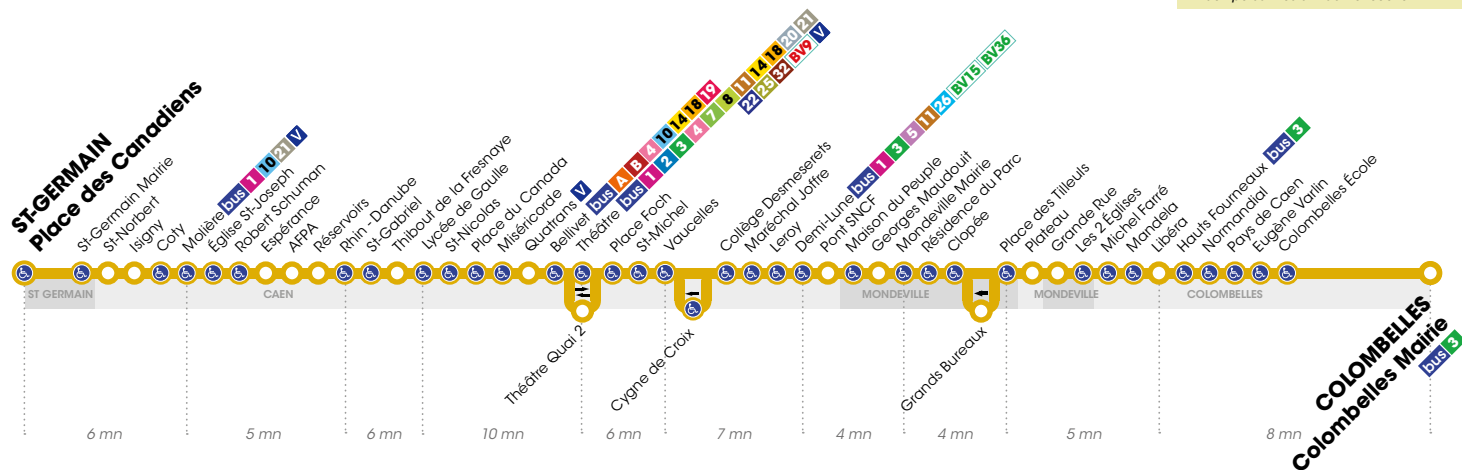

| | | | | |
|---------------------|-------|-------|-------|-------|
| Place des Canadiens | 19.33 | 20.04 | 20.29 | 21.17 |
| Molière | 19.37 | 20.08 | 20.33 | 21.21 |
| Rhin-Danube | 19.41 | 20.12 | 20.37 | 21.25 |
| Lycée de Gaulle | 19.44 | 20.14 | 20.39 | 21.27 |
| Théâtre | 19.55 | 20.23 | 20.47 | 21.35 |
| Vaucelles | 19.59 | 20.27 | 20.51 | 21.39 |
| Leroy | 20.02 | 20.29 | 20.53 | 21.41 |
| Demi-Lune | 20.03 | 20.30 | 20.54 | 21.42 |
| Mondeville Mairie | 20.07 | 20.34 | 20.58 | 21.46 |
| Place des Tilleuls | 20.11 | 20.38 | 21.02 | 21.50 |
| Libéra | 20.16 | 20.43 | 21.06 | 21.54 |
| Colombelles Mairie | 20.24 | 20.51 | 21.14 | 22.02 |

HORAIRES VACANCES SCOLAIRES

Les lignes de bus circulent avec des horaires spécifiques pendant les vacances scolaires :

- Noël : du 01/01 au 07/01 2018
- Hiver : du 26/02 au 11/03 2018
- Printemps : du 30/04 au 13/05 2018

Horaires valables du 1^{er} janvier au 1^{er} juillet 2018*

Arrêt accessible dans les deux sens aux personnes à mobilité réduite.

VACANCES SCOLAIRES / LUNDI À VENDREDI

▶ Direction **ST-GERMAIN Place des Canadiens**