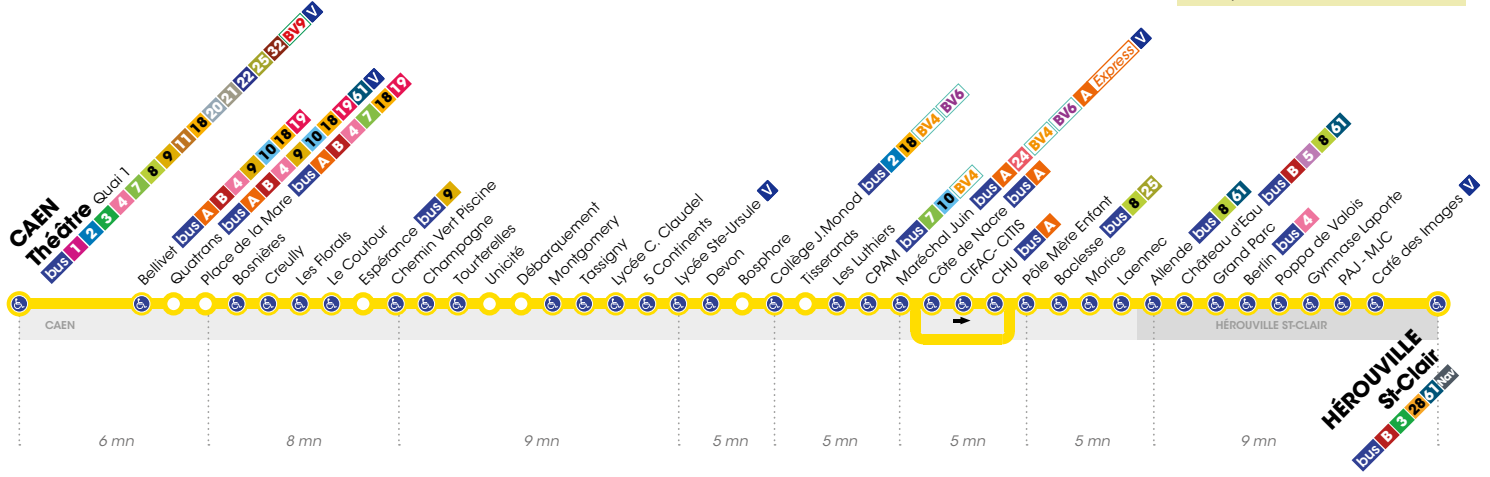

Horaires valables du 1<sup>er</sup> janvier au 1<sup>er</sup> juillet 2018\*

Arret accessible dans les deux sens aux personnes à mobilité réduite.

LUNDI À VENDREDI ► Direction HÉROUVILLE St-Clair

Retrouvez les horaires en période de vacances scolaires p. 4

Théâtre Quai 1	12.27	12.47	13.07	13.27	13.47	14.07	14.27	14.47	15.05	15.25	15.47	16.07	16.27	16.47	17.06	17.28	17.47	18.07	18.29	18.50
Bellivet	12.30	12.50	13.10	13.30	13.50	14.10	14.30	14.50	15.08	15.28	15.50	16.10	16.30	16.50	17.09	17.31	17.50	18.10	18.32	18.53
Place de la Mare	12.33	12.53	13.13	13.33	13.53	14.13	14.33	14.53	15.11	15.31	15.53	16.13	16.33	16.54	17.13	17.35	17.54	18.14	18.36	18.56
Chemin Vert Piscine	12.40	12.59	13.19	13.40	14.00	14.20	14.40	15.00	15.18	15.39	16.01	16.23	16.43	17.04	17.23	17.44	18.03	18.22	18.44	19.03
Lycée Ste-Ursule	12.49	13.09	13.29	13.50	14.10	14.28	14.48	15.09	15.27	15.48	16.11	16.33	16.54	17.15	17.34	17.55	18.13	18.31	18.53	19.12
Collège J. Monod	12.53	13.13	13.33	13.54	14.14	14.31	14.51	15.13	15.31	15.52	16.16	16.38	16.58	17.19	17.38	17.59	18.17	18.34	18.56	19.15
Maréchal Juin	12.57	13.17	13.37	13.58	14.18	14.35	14.55	15.17	15.35	15.56	16.21	16.43	17.03	17.24	17.43	18.04	18.21	18.37	18.59	19.18
Pôle Mère Enfant	13.02	13.22	13.42	14.03	14.22	14.39	14.59	15.21	15.39	16.00	16.26	16.50	17.10	17.30	17.48	18.09	18.25	18.41	19.03	19.22
Allende	13.07	13.27	13.47	14.08	14.27	14.44	15.04	15.26	15.44	16.05	16.31	16.56	17.16	17.36	17.53	18.14	18.30	18.46	19.08	19.26
St-Clair	13.17	13.37	13.57	14.17	14.36	14.54	15.14	15.37	15.55	16.16	16.42	17.07	17.27	17.47	18.04	18.23	18.39	18.54	19.16	19.34