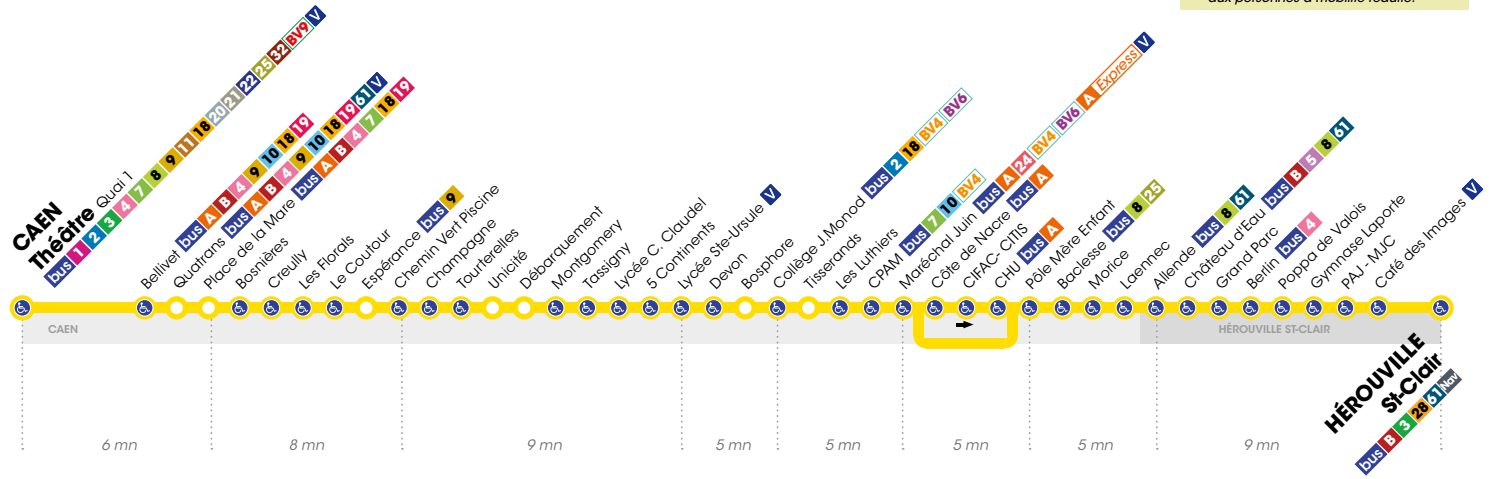

Horaires valables du 1er janvier au 1er juillet 2018*

Arrêt accessible dans les deux sens aux personnes à mobilité réduite.

VACANCES SCOLAIRES / LUNDI À VENDREDI ▶ Direction HÉROUVILLE St-Clair

Théâtre Quai 1	5.50	6.15	6.43	7.08	7.34	8.00	8.23	8.41	9.08	9.37	10.02	10.32	10.58	11.26
Bellivet	5.52	6.17	6.45	7.10	7.36	8.02	8.25	8.43	9.10	9.39	10.04	10.34	11.01	11.29
Place de la Mare	5.54	6.19	6.47	7.12	7.39	8.05	8.28	8.46	9.13	9.42	10.07	10.37	11.04	11.32
Chemin Vert Piscine	5.59	6.24	6.52	7.19	7.46	8.13	8.36	8.54	9.20	9.48	10.13	10.43	11.10	11.38
Lycée Ste-Ursule	6.07	6.32	7.00	7.30	7.57	8.24	8.47	9.05	9.30	9.58	10.22	10.52	11.19	11.47
Collège J. Monod	6.09	6.35	7.03	7.34	8.01	8.28	8.51	9.09	9.33	10.01	10.25	10.55	11.22	11.50
Maréchal Juin	6.12	6.38	7.06	7.38	8.05	8.32	8.55	9.13	9.37	10.05	10.29	10.59	11.26	11.54
Pôle Mère Enfant	6.16	6.42	7.10	7.43	8.10	8.37	8.59	9.17	9.41	10.09	10.33	11.03	11.30	11.58
Allende	6.19	6.46	7.14	7.48	8.15	8.42	9.04	9.22	9.46	10.13	10.37	11.07	11.34	12.03
St-Clair	6.27	6.54	7.22	7.56	8.24	8.51	9.13	9.31	9.55	10.22	10.46	11.16	11.44	12.13

Théâtre Quai 1	11.51	12.19	12.50	13.18	13.46	14.13	14.45	15.10	15.38	16.01	16.24	16.51	17.16	17.43	18.08	18.31	18.55	19.17	19.40	20.15	20.45
Bellivet	11.54	12.22	12.53	13.21	13.49	14.16	14.48	15.13	15.41	16.04	16.27	16.54	17.19	17.46	18.11	18.34	18.58	19.20	19.42	20.17	20.47
Place de la Mare	11.57	12.25	12.56	13.24	13.52	14.19	14.51	15.16	15.44	16.07	16.30	16.57	17.22	17.49	18.14	18.37	19.01	19.23	19.45	20.19	20.49
Chemin Vert Piscine	12.03	12.32	13.02	13.30	13.59	14.26	14.58	15.23	15.51	16.16	16.39	17.06	17.31	17.57	18.21	18.44	19.08	19.30	19.51	20.25	20.55
Lycée Ste-Ursule	12.12	12.41	13.11	13.39	14.08	14.34	15.07	15.32	16.00	16.25	16.48	17.15	17.40	18.06	18.30	18.53	19.17	19.39	19.59	20.33	21.03
Collège J. Monod	12.16	12.45	13.15	13.43	14.12	14.37	15.11	15.36	16.04	16.29	16.52	17.19	17.44	18.10	18.33	18.56	19.20	19.42	20.02	20.36	21.06
Maréchal Juin	12.20	12.49	13.19	13.47	14.16	14.41	15.15	15.40	16.08	16.34	16.57	17.24	17.49	18.15	18.36	18.59	19.23	19.45	20.05	20.39	21.09
Pôle Mère Enfant	12.25	12.54	13.24	13.52	14.20	14.45	15.19	15.44	16.13	16.40	17.03	17.30	17.54	18.19	18.40	19.03	19.27	19.49	20.09	20.43	21.13
Allende	12.30	12.59	13.29	13.57	14.25	14.50	15.24	15.49	16.18	16.45	17.08	17.35	17.59	18.24	18.45	19.08	19.31	19.53	20.13	20.46	21.16
St-Clair	12.40	13.09	13.39	14.07	14.34	15.00	15.35	16.00	16.29	16.56	17.19	17.46	18.10	18.33	18.53	19.16	19.39	20.01	20.21	20.54	21.24

HORAIRES VACANCES SCOLAIRES

Les lignes de bus circulent avec des horaires spécifiques pendant les vacances scolaires :

- Noël : du 01/01 au 07/01 2018
- Hiver : du 26/02 au 11/03 2018
- Printemps : du 30/04 au 13/05 2018

VACANCES SCOLAIRES / LUNDI À VENDREDI ▶ Direction CAEN Théâtre