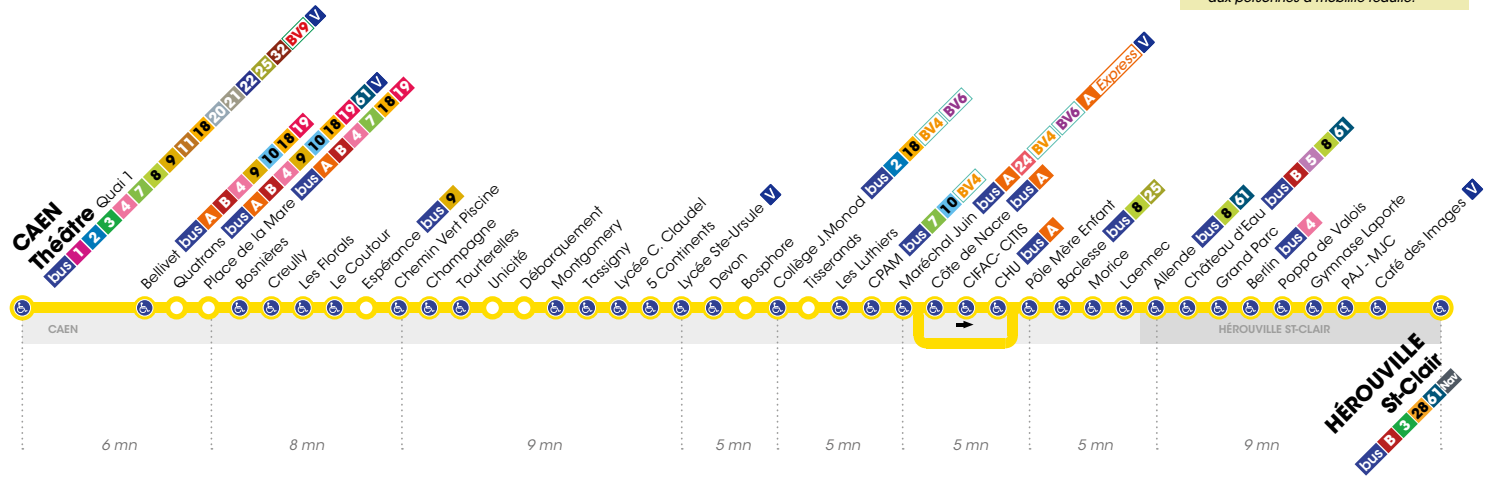

Horaires valables du 1er janvier au 1er juillet 2018*

Arrêt accessible dans les deux sens aux personnes à mobilité réduite.

LUNDI À VENDREDI ▶ Direction CAEN Théâtre

Retrouvez les horaires en période de vacances scolaires p. 4

St-Clair	5.50	6.10	6.31	6.46	7.05	7.20	7.35	7.58	8.22	8.48	9.09	9.29	9.49	10.09	10.29	10.49	11.09	11.29	11.49	12.09
Allende	6.00	6.20	6.41	6.56	7.15	7.31	7.46	8.09	8.33	8.59	9.19	9.39	9.59	10.19	10.39	10.59	11.19	11.39	11.59	12.19
Pôle Mère Enfant	6.04	6.24	6.45	7.01	7.20	7.36	7.51	8.15	8.39	9.04	9.24	9.44	10.04	10.24	10.44	11.04	11.24	11.44	12.04	12.24
Maréchal Juin	6.08	6.28	6.49	7.05	7.25	7.42	7.57	8.21	8.45	9.09	9.29	9.49	10.09	10.29	10.49	11.09	11.28	11.48	12.08	12.29
Collège J. Monod	6.11	6.31	6.53	7.09	7.29	7.46	8.01	8.25	8.49	9.13	9.33	9.53	10.13	10.33	10.53	11.13	11.32	11.52	12.12	12.33
Lycée Ste-Ursule	6.14	6.34	6.55	7.11	7.31	7.50	8.05	8.29	8.53	9.16	9.36	9.56	10.16	10.36	10.56	11.16	11.35	11.55	12.15	12.36
Chemin Vert Piscine	6.21	6.41	7.03	7.21	7.41	7.59	8.14	8.38	9.02	9.24	9.44	10.04	10.24	10.44	11.04	11.24	11.43	12.03	12.23	12.44
Place de la Mare	6.27	6.47	7.10	7.29	7.49	8.10	8.25	8.49	9.12	9.33	9.51	10.11	10.31	10.51	11.11	11.32	11.51	12.11	12.31	12.52
Théâtre	6.31	6.51	7.16	7.35	7.56	8.17	8.32	8.56	9.19	9.39	9.57	10.17	10.37	10.57	11.17	11.38	11.57	12.17	12.37	12.58

St-Clair	12.29	12.46	13.06	13.28	13.49	14.09	14.27	14.47	15.07	15.26	15.44	16.04	16.22	16.40	17.00	17.20	17.40	18.06	18.29	18.51
Allende	12.39	12.56	13.16	13.38	13.59	14.19	14.37	14.57	15.17	15.36	15.54	16.14	16.32	16.50	17.10	17.30	17.50	18.16	18.39	19.01
Pôle Mère Enfant	12.44	13.01	13.21	13.43	14.04	14.24	14.42	15.02	15.22	15.41	16.00	16.20	16.38	16.56	17.16	17.36	17.56	18.20	18.43	19.05
Maréchal Juin	12.49	13.07	13.27	13.48	14.09	14.28	14.46	15.06	15.27	15.46	16.05	16.25	16.43	17.01	17.21	17.42	18.02	18.25	18.48	19.10
Collège J. Monod	12.53	13.11	13.31	13.52	14.13	14.32	14.50	15.10	15.31	15.50	16.09	16.29	16.48	17.06	17.26	17.47	18.07	18.29	18.52	19.14
Lycée Ste-Ursule	12.56	13.14	13.34	13.55	14.16	14.35	14.53	15.13	15.34	15.53	16.13	16.33	16.52	17.10	17.30	17.51	18.11	18.33	18.55	19.16
Chemin Vert Piscine	13.04	13.23	13.43	14.04	14.25	14.44	15.02	15.23	15.44	16.03	16.23	16.43	17.02	17.20	17.40	18.01	18.20	18.42	19.03	19.24
Place de la Mare	13.12	13.32	13.52	14.12	14.32	14.51	15.09	15.30	15.51	16.10	16.30	16.50	17.11	17.30	17.50	18.11	18.30	18.50	19.11	19.31
Théâtre	13.18	13.38	13.58	14.18	14.38	14.57	15.16	15.37	15.58	16.17	16.37	16.57	17.18	17.37	17.57	18.18	18.37	18.57	19.17	19.37

St-Clair	19.12	19.46	20.35	21.30
Allende	19.22	19.56	20.44	21.39
Pôle Mère Enfant	19.26	20.00	20.48	21.43
Maréchal Juin	19.31	20.04	20.52	21.47
Collège J. Monod	19.35	20.08	20.56	21.51
Lycée Ste-Ursule	19.37	20.10	20.58	21.53
Chemin Vert Piscine	19.45	20.18	21.06	22.01
Place de la Mare	19.52	20.25	21.12	22.07
Théâtre	19.58	20.30	21.16	22.11