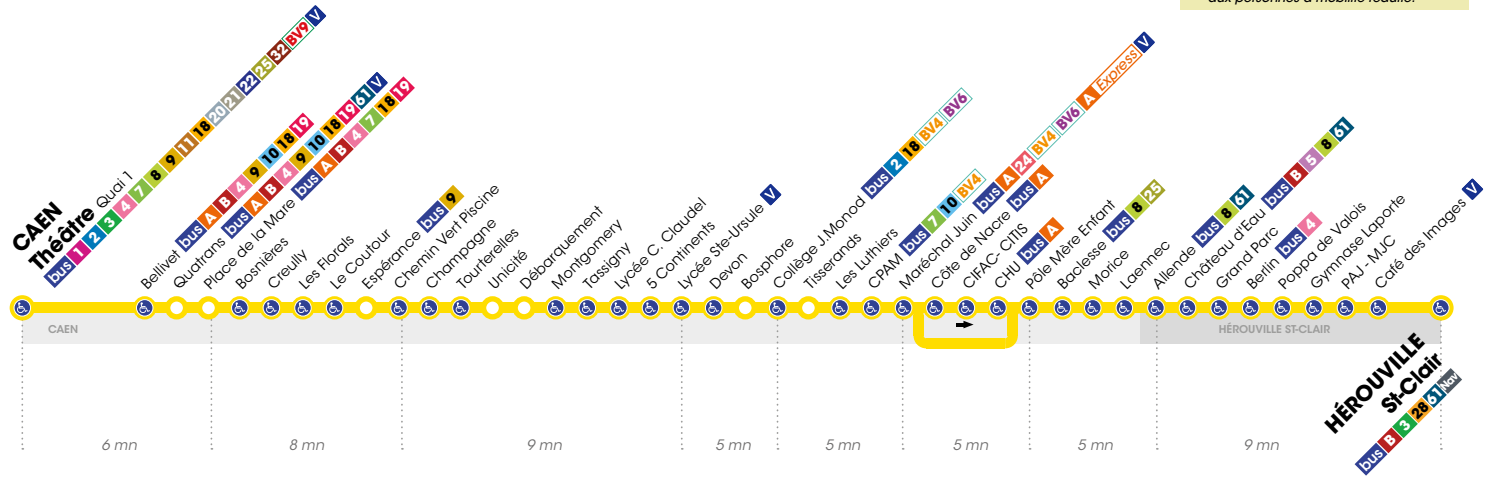

Horaires valables du 1er janvier au 1er juillet 2018*

Arrêt accessible dans les deux sens aux personnes à mobilité réduite.

SAMEDI

► Direction HÉROUVILLE St-Clair

Théâtre Quai 1	6.00	6.30	7.00	7.30	8.03	8.35	9.07	9.41	10.14	10.50	11.30	12.10	12.45	13.20	13.57	14.23	14.49	15.19	15.49
Bellivet	6.02	6.32	7.02	7.32	8.05	8.37	9.09	9.43	10.16	10.52	11.32	12.12	12.47	13.22	13.59	14.25	14.51	15.22	15.52
Place de la Mare	6.04	6.34	7.04	7.34	8.07	8.39	9.11	9.45	10.18	10.54	11.35	12.15	12.50	13.24	14.01	14.28	14.54	15.25	15.55
Chemin Vert Piscine	6.09	6.39	7.09	7.39	8.13	8.45	9.17	9.51	10.25	11.01	11.42	12.22	12.57	13.31	14.08	14.35	15.01	15.32	16.03
Lycée Ste-Ursule	6.15	6.45	7.16	7.46	8.21	8.53	9.25	9.59	10.33	11.09	11.50	12.31	13.06	13.39	14.16	14.43	15.09	15.40	16.11
Collège J. Monod	6.17	6.47	7.18	7.48	8.23	8.55	9.28	10.02	10.36	11.12	11.53	12.34	13.09	13.42	14.19	14.46	15.12	15.43	16.14
Maréchal Juin	6.20	6.50	7.21	7.51	8.26	8.58	9.31	10.05	10.40	11.16	11.57	12.37	13.12	13.46	14.23	14.50	15.16	15.47	16.18
Pôle Mère Enfant	6.23	6.53	7.24	7.54	8.29	9.01	9.34	10.08	10.43	11.19	12.00	12.41	13.16	13.50	14.27	14.54	15.20	15.51	16.22
Allende	6.26	6.56	7.28	7.58	8.33	9.05	9.38	10.12	10.47	11.23	12.04	12.45	13.20	13.54	14.31	14.58	15.24	15.55	16.27
St-Clair	6.35	7.05	7.37	8.07	8.42	9.14	9.47	10.21	10.56	11.32	12.13	12.55	13.30	14.04	14.41	15.08	15.34	16.05	16.37

Théâtre Quai 1	16.19	16.48	17.19	17.49	18.19	18.46	19.15	19.40	20.30
Bellivet	16.22	16.51	17.22	17.52	18.22	18.49	19.18	19.42	20.32
Place de la Mare	16.25	16.54	17.25	17.55	18.25	18.52	19.21	19.45	20.34
Chemin Vert Piscine	16.33	17.02	17.33	18.03	18.32	18.59	19.27	19.51	20.39
Lycée Ste-Ursule	16.41	17.10	17.41	18.11	18.40	19.07	19.35	19.59	20.47
Collège J. Monod	16.44	17.13	17.44	18.15	18.43	19.10	19.37	20.01	20.49
Maréchal Juin	16.48	17.17	17.48	18.19	18.47	19.14	19.40	20.04	20.52
Pôle Mère Enfant	16.52	17.21	17.52	18.23	18.51	19.18	19.44	20.08	20.55
Allende	16.57	17.26	17.57	18.27	18.55	19.22	19.48	20.12	20.59
St-Clair	17.07	17.36	18.07	18.36	19.04	19.31	19.57	20.21	21.08

SAMEDI

► Direction CAEN Théâtre