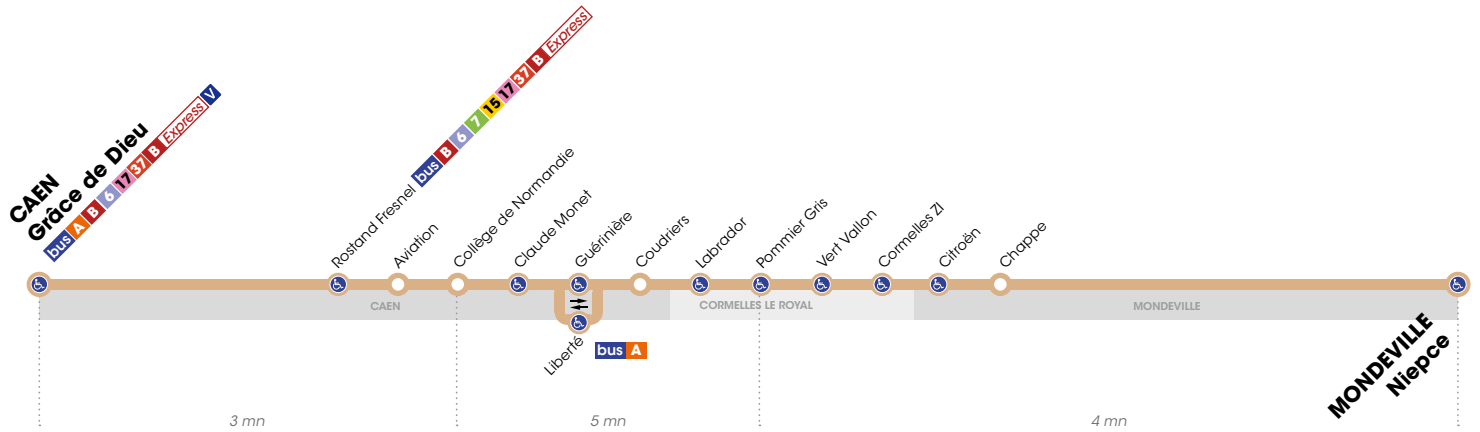

Horaires valables du 1^{er} janvier au 1^{er} juillet 2018*

Arrêt accessible dans les deux sens aux personnes à mobilité réduite.

LUNDI À VENDREDI ▶ Direction **MONDEVILLE Niepce**

Retrouvez les horaires en période de vacances scolaires p.2

Grâce de Dieu	6.00	6.28	6.56	7.24	7.52	8.20	8.47	9.13	13.42	16.22	16.50	17.20	17.50	18.20	18.50	19.16
Collège de Normandie	6.02	6.30	6.58	7.26	7.54	8.22	8.49	9.15	13.44	16.24	16.52	17.22	17.52	18.22	18.52	19.18
Pommier Gris	6.06	6.34	7.02	7.30	7.59	8.27	8.53	9.19	13.49	16.29	16.57	17.28	17.58	18.28	18.56	19.22
Cormelles ZI	6.08	6.36	7.04	7.32	8.01	8.29	8.55	9.21	13.51	16.31	16.59	17.30	18.00	18.30	18.58	19.24
Niepce	6.11	6.39	7.07	7.35	8.04	8.32	8.58	9.24	13.54	16.34	17.02	17.33	18.03	18.33	19.01	19.27

LUNDI À VENDREDI ▶ Direction **CAEN Grâce de Dieu**

Niepce	6.16	6.44	7.12	7.40	8.07	8.35	9.01	14.05	16.09	16.37	17.06	17.36	18.06	18.38	19.04	19.30
Cormelles ZI	6.19	6.47	7.15	7.43	8.10	8.38	9.04	14.08	16.12	16.40	17.09	17.39	18.09	18.41	19.07	19.33
Pommier Gris	6.21	6.49	7.17	7.45	8.12	8.40	9.06	14.10	16.14	16.42	17.11	17.41	18.11	18.43	19.09	19.35
Collège de Normandie	6.25	6.53	7.21	7.49	8.17	8.44	9.10	14.15	16.19	16.47	17.17	17.47	18.17	18.47	19.13	19.39
Grâce de Dieu	6.27	6.55	7.23	7.51	8.19	8.46	9.12	14.17	16.21	16.49	17.19	17.49	18.19	18.49	19.15	19.41

Horaires valables du 1^{er} janvier au 1^{er} juillet 2018*Arrêt accessible dans les deux sens
aux personnes à mobilité réduite.

VACANCES SCOLAIRES / LUNDI À VENDREDI

► Direction MONDEVILLE Niepce

Grâce de Dieu	6.00	6.28	6.56	7.24	7.52	8.20	8.47	9.13	13.42	16.22	16.50	17.20
Collège de Normandie	6.02	6.30	6.58	7.26	7.54	8.22	8.49	9.15	13.44	16.24	16.52	17.22
Pommier Gris	6.06	6.34	7.02	7.30	7.59	8.27	8.53	9.19	13.49	16.29	16.57	17.28
Cormelles ZI	6.08	6.36	7.04	7.32	8.01	8.29	8.55	9.21	13.51	16.31	16.59	17.30
Niepce	6.11	6.39	7.07	7.35	8.04	8.32	8.58	9.24	13.54	16.34	17.02	17.33