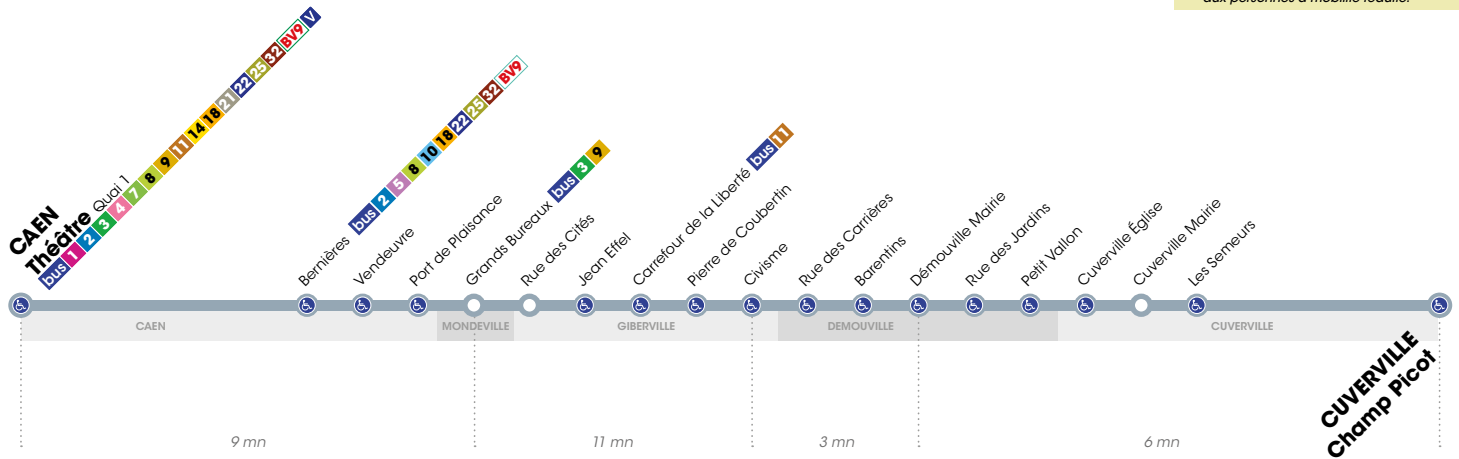

Horaires valables du 1^{er} janvier au 1^{er} juillet 2018*Arrêt accessible dans les deux sens
aux personnes à mobilité réduite.

LUNDI À VENDREDI ▶ Direction CUVERVILLE Champ Picot

Retrouvez les horaires en période de vacances scolaires p.2

LUNDI À VENDREDI ▶ Direction CAEN Théâtre

Champ Picot	6.45	7.00	7.15	7.50	8.10	8.30	9.00	12.50	13.15	14.00	15.50	16.30	17.01	18.20
Démouville Mairie	6.52	7.07	7.22	7.57	8.17	8.36	9.06	12.56	13.21	14.06	15.56	16.36	17.07	18.26
Civisme	6.55	7.10	7.25	8.00	8.20	8.39	9.09	12.59	13.24	14.09	15.59	16.39	17.10	18.29
Grands Bureaux	7.03	7.18	7.33	8.08	8.28	8.47	9.16	13.05	13.30	14.15	16.06	16.46	17.17	18.35
Port de Plaisance	7.08	7.23	7.39	8.14	8.34	8.53	9.21	13.10	13.35	14.20	16.11	16.51	17.23	18.40
Théâtre Quai 1	7.13	7.29	7.45	8.20	8.40	8.59	9.27	13.15	13.40	14.25	16.17	16.58	17.30	18.46

Horaires valables du 1^{er} janvier au 1^{er} juillet 2018*Arrêt accessible dans les deux sens
aux personnes à mobilité réduite.

VACANCES SCOLAIRES / LUNDI À VENDREDI

▶ Direction CUVERVILLE Champ Picot

Théâtre Quai 1	7.47	12.15	13.25	15.55	17.05	18.20	19.15
Port de Plaisance	7.51	12.20	13.30	16.00	17.13	18.26	19.20
Grands Bureaux	7.56	12.25	13.35	16.06	17.20	18.32	19.25
Civisme	8.03	12.32	13.42	16.13	17.30	18.41	19.33
Démouville Mairie	8.06	12.35	13.45	16.16	17.33	18.44	19.36
Champ Picot	8.12	12.41	13.51	16.23	17.41	18.51	19.43