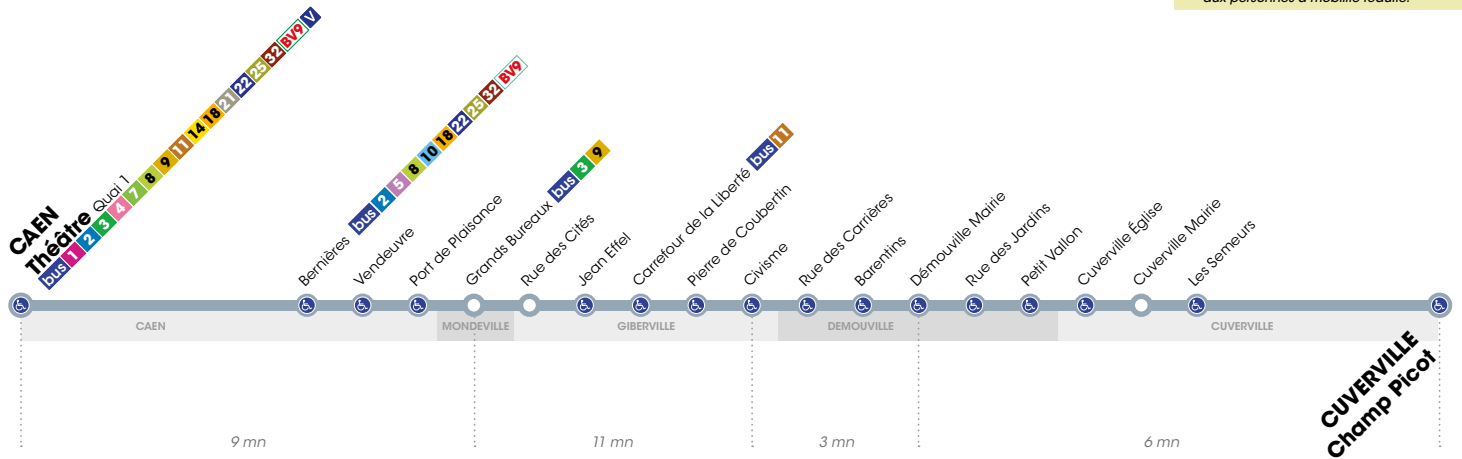

Horaires valables du 1^{er} janvier au 1^{er} juillet 2018*Arrêt accessible dans les deux sens
aux personnes à mobilité réduite.

LUNDI À VENDREDI ▶ Direction CUVERVILLE Champ Picot

Retrouvez les horaires en période de vacances scolaires p.2

LUNDI À VENDREDI ▶ Direction CAEN Théâtre

Champ Picot	6.45	7.00	7.15	7.50	8.10	8.30	9.00	12.50	13.15	14.00	15.50	16.30	17.01	18.20
Démouville Mairie	6.52	7.07	7.22	7.57	8.17	8.36	9.06	12.56	13.21	14.06	15.56	16.36	17.07	18.26
Civisme	6.55	7.10	7.25	8.00	8.20	8.39	9.09	12.59	13.24	14.09	15.59	16.39	17.10	18.29
Grands Bureaux	7.03	7.18	7.33	8.08	8.28	8.47	9.16	13.05	13.30	14.15	16.06	16.46	17.17	18.35
Port de Plaisance	7.08	7.23	7.39	8.14	8.34	8.53	9.21	13.10	13.35	14.20	16.11	16.51	17.23	18.40
Théâtre Quai 1	7.13	7.29	7.45	8.20	8.40	8.59	9.27	13.15	13.40	14.25	16.17	16.58	17.30	18.46

Horaires valables du 1^{er} janvier au 1^{er} juillet 2018*Arrêt accessible dans les deux sens
aux personnes à mobilité réduite.

VACANCES SCOLAIRES / LUNDI À VENDREDI

▶ Direction CUVERVILLE Champ Picot

Théâtre Quai 1	7.47	12.15	13.25	15.55	17.05	18.20	19.15
Port de Plaisance	7.51	12.20	13.30	16.00	17.13	18.26	19.20
Grands Bureaux	7.56	12.25	13.35	16.06	17.20	18.32	19.25
Civisme	8.03	12.32	13.42	16.13	17.30	18.41	19.33
Démouville Mairie	8.06	12.35	13.45	16.16	17.33	18.44	19.36
Champ Picot	8.12	12.41	13.51	16.23	17.41	18.51	19.43