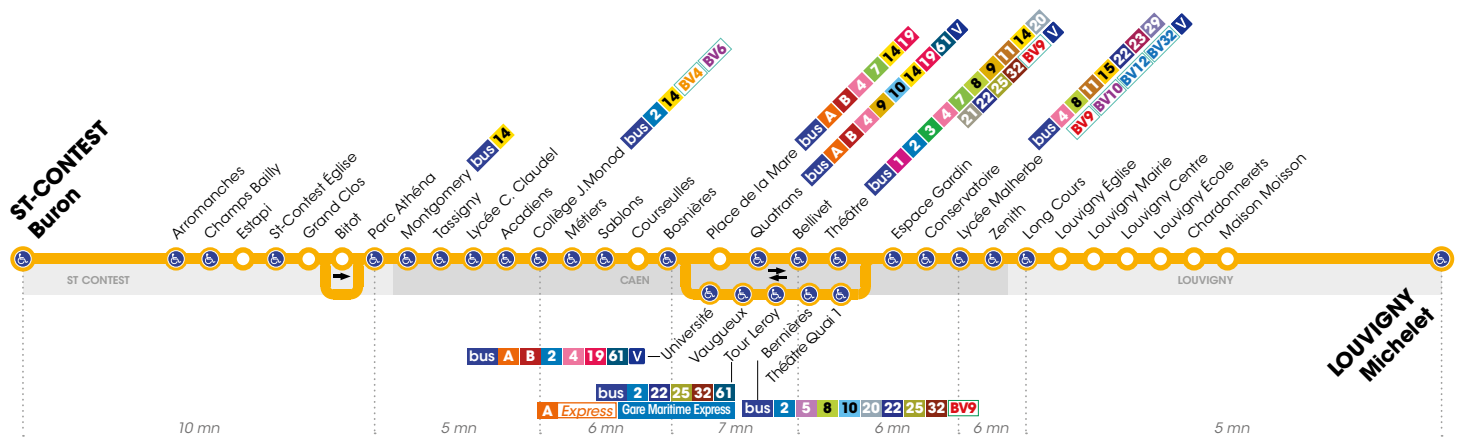

Horaires valables du 1er janvier au 1er juillet 2018*

Arrêt accessible dans les deux sens aux personnes à mobilité réduite.

SAMEDI

▶ Direction **LOUVIGNY Michelet**

Buron	7.00	7.45	8.20	8.58	9.33	10.08	10.43	11.17	11.52	12.28	13.03	13.37	14.10	14.46	15.20	15.55	16.29	17.04	17.40	18.16
Parc Athéna	7.07	7.52	8.27	9.05	9.40	10.15	10.50	11.24	11.59	12.35	13.10	13.44	14.17	14.53	15.27	16.02	16.36	17.11	17.47	18.23
Collège J. Monod	7.10	7.55	8.30	9.09	9.44	10.19	10.54	11.28	12.03	12.39	13.14	13.48	14.21	14.57	15.31	16.06	16.40	17.15	17.51	18.26
Sablons	7.13	7.58	8.33	9.12	9.47	10.22	10.57	11.31	12.06	12.42	13.17	13.51	14.24	15.00	15.34	16.09	16.43	17.18	17.54	18.29
Bosnières	7.14	7.59	8.34	9.13	9.48	10.23	10.58	11.32	12.07	12.43	13.18	13.53	14.26	15.01	15.35	16.10	16.44	17.19	17.55	18.30
Théâtre	7.20	8.05	8.40	9.20	9.55	10.30	11.05	11.40	12.15	12.50	13.25	14.00	14.33	15.10	15.45	16.20	16.55	17.30	18.05	18.40
Lycée Malherbe	7.24	8.09	8.45	9.25	10.00	10.35	11.10	11.44	12.19	12.54	13.29	14.05	14.38	15.15	15.50	16.25	17.00	17.35	18.10	18.45
Zénith	7.25	8.10	8.46	9.26	10.01	10.36	11.11	11.45	12.20	12.55	13.30	14.06	14.39	15.16	15.51	16.26	17.01	17.37	18.11	18.46
Long Cours	7.29	8.14	8.50	9.30	10.05	10.40	11.16	11.50	12.25	13.00	13.35	14.11	14.43	15.20	15.55	16.30	17.06	17.41	18.16	18.51
Michelet	7.34	8.19	8.55	9.35	10.10	10.45	11.21	11.55	12.30	13.05	13.40	14.16	14.48	15.26	16.01	16.36	17.11	17.47	18.21	18.56

Buron	18.53	19.28	20.00	20.31
Parc Athéna	19.00	19.35	20.06	20.37
Collège J. Monod	19.03	19.38	20.09	20.40
Sablons	19.06	19.41	20.12	20.43
Bosnières	19.07	19.42	20.13	20.44
Théâtre	19.15	19.50	20.20	20.50
Lycée Malherbe	19.19	19.54	20.24	20.53
Zénith	19.20	19.55	20.25	20.54
Long Cours	19.25	19.59	20.28	20.57
Michelet	19.30	20.04	20.33	21.02

SAMEDI

▶ Direction **ST-CONTEST Buron**

Michelet	7.00	7.40	8.15	8.49	9.22	9.54	10.24	10.59	11.34	12.09	12.44	13.19	13.54	14.28	15.03	15.38	16.13	16.48	17.24	17.59
Long Cours	7.05	7.45	8.20	8.54	9.27	9.59	10.29	11.04	11.39	12.14	12.49	13.24	13.59	14.33	15.08	15.43	16.18	16.53	17.29	18.04
Zénith	7.09	7.49	8.24	8.58	9.31	10.03	10.33	11.08	11.43	12.18	12.53	13.28	14.03	14.38	15.13	15.48	16.23	16.58	17.33	18.08
Lycée Malherbe	7.10	7.50	8.25	9.00	9.33	10.05	10.35	11.10	11.45	12.20	12.55	13.30	14.05	14.40	15.15	15.50	16.25	17.00	17.35	18.10
Théâtre Quai 1	7.14	7.55	8.30	9.05	9.38	10.10	10.40	11.15	11.50	12.25	13.00	13.35	14.10	14.45	15.20	15.55	16.30	17.05	17.40	18.15
Université	7.20	8.01	8.36	9.11	9.44	10.16	10.47	11.22	11.58	12.33	13.07	13.42	14.17	14.53	15.28	16.03	16.38	17.13	17.49	18.24
Sablons	7.22	8.03	8.38	9.13	9.46	10.18	10.50	11.25	12.01	12.36	13.10	13.45	14.20	14.55	15.30	16.05	16.40	17.15	17.52	18.27
Collège J. Monod	7.24	8.06	8.41	9.16	9.49	10.21	10.53	11.28	12.04	12.39	13.13	13.48	14.23	14.58	15.33	16.08	16.43	17.18	17.56	18.31
Parc Athéna	7.27	8.09	8.44	9.19	9.52	10.24	10.56	11.31	12.07	12.42	13.16	13.51	14.26	15.02	15.37	16.12	16.47	17.22	17.59	18.34
Buron	7.33	8.15	8.50	9.25	9.58	10.30	11.03	11.38	12.13	12.48	13.23	13.58	14.33	15.08	15.43	16.18	16.55	17.30	18.07	18.42