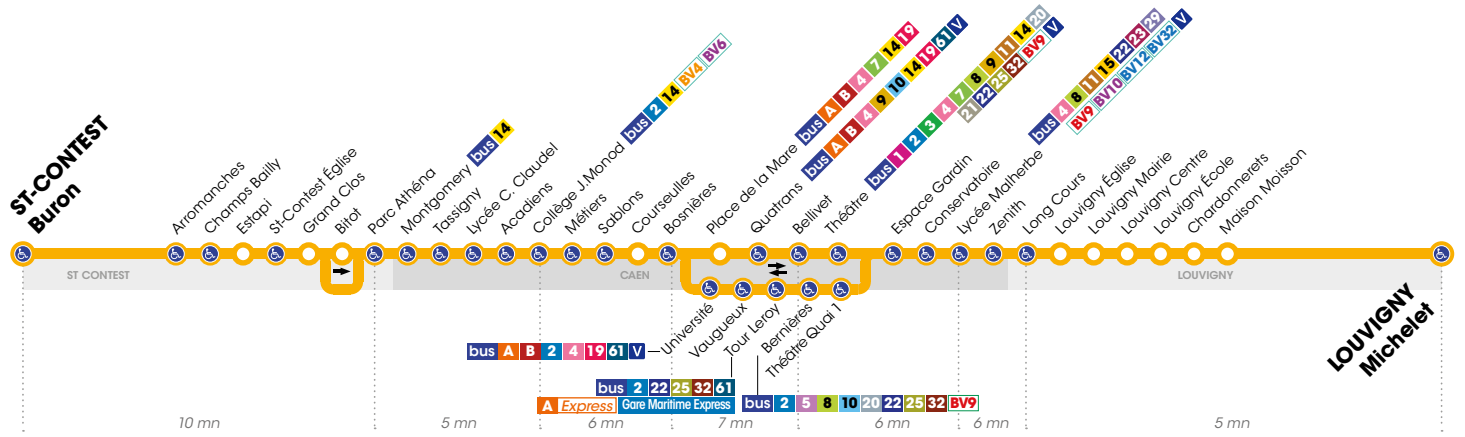

Horaires valables du 1er janvier au 1er juillet 2018*

♿ Arrêt accessible dans les deux sens aux personnes à mobilité réduite.

DIMANCHES ET FÊTES

▶ Direction **LOUVIGNY Michelet**

Buron	9.00	10.00	11.00	12.00	13.00	14.00	15.00	16.00	17.00	18.00	19.00	19.59
Parc Athéna	9.07	10.07	11.07	12.07	13.06	14.06	15.06	16.06	17.06	18.07	19.07	20.06
Collège J. Monod	9.10	10.10	11.10	12.10	13.09	14.11	15.11	16.10	17.10	18.10	19.10	20.09
Sablons	9.13	10.13	11.13	12.13	13.12	14.14	15.14	16.13	17.13	18.13	19.13	20.12
Bosnières	9.15	10.15	11.15	12.15	13.14	14.15	15.15	16.14	17.15	18.14	19.14	20.13
Théâtre	9.21	10.22	11.22	12.22	13.21	14.21	15.21	16.21	17.23	18.22	19.22	20.20
Lycée Malherbe	9.24	10.25	11.26	12.26	13.25	14.25	15.25	16.25	17.27	18.25	19.25	20.23
Zénith	9.25	10.26	11.27	12.27	13.26	14.26	15.26	16.26	17.29	18.27	19.26	20.24
Long Cours	9.30	10.30	11.31	12.32	13.31	14.30	15.31	16.31	17.33	18.31	19.29	20.27
Michelet	9.35	10.35	11.36	12.37	13.35	14.34	15.36	16.36	17.38	18.36	19.33	20.31

DIMANCHES ET FÊTES

▶ Direction **ST-CONTEST Buron**

Michelet	9.00	10.00	11.00	12.00	13.00	14.00	15.00	16.00	17.00	18.00	19.00	20.01
Long Cours	9.05	10.05	11.05	12.05	13.05	14.05	15.05	16.05	17.05	18.05	19.05	20.06
Zénith	9.09	10.09	11.09	12.09	13.09	14.09	15.09	16.09	17.09	18.09	19.09	20.10
Lycée Malherbe	9.11	10.11	11.11	12.11	13.11	14.11	15.11	16.11	17.11	18.10	19.10	20.11
Théâtre Quai 1	9.14	10.14	11.16	12.16	13.16	14.16	15.16	16.16	17.15	18.14	19.15	20.15
Université	9.22	10.22	11.24	12.24	13.24	14.24	15.24	16.23	17.22	18.22	19.23	20.23
Sablons	9.24	10.25	11.27	12.26	13.26	14.26	15.26	16.25	17.25	18.25	19.25	20.25
Collège J. Monod	9.26	10.28	11.30	12.29	13.29	14.28	15.28	16.27	17.28	18.28	19.28	20.28
Parc Athéna	9.29	10.31	11.33	12.32	13.32	14.31	15.31	16.30	17.31	18.31	19.31	20.31
Buron	9.35	10.39	11.39	12.38	13.39	14.38	15.38	16.37	17.37	18.37	19.36	20.37