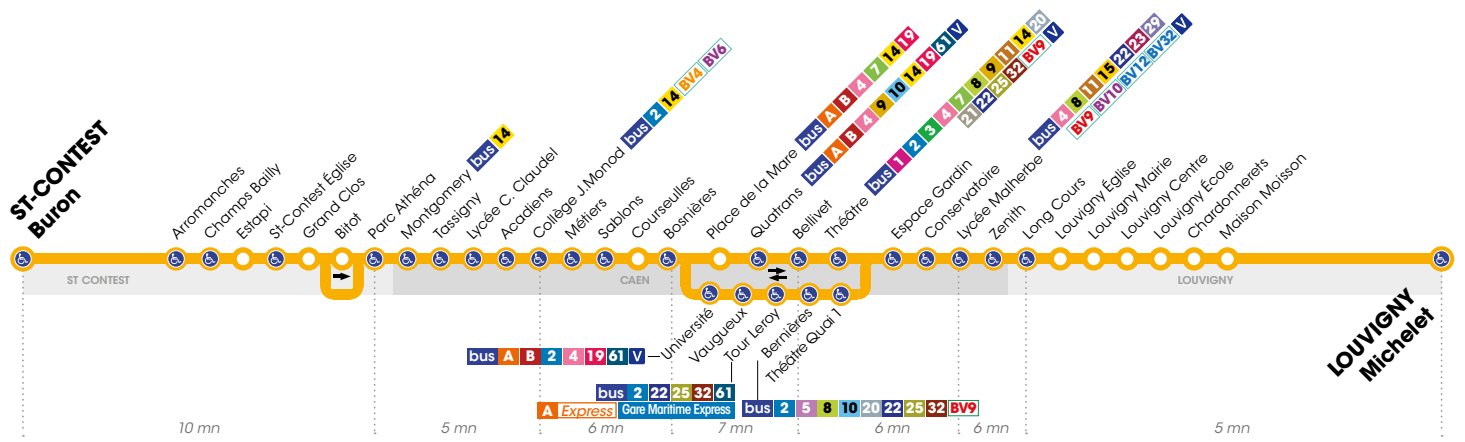

Horaires valables du 1er janvier au 1er juillet 2018*

Arrêt accessible dans les deux sens aux personnes à mobilité réduite.

VACANCES SCOLAIRES / LUNDI À VENDREDI

► Direction LOUVIGNY Michelet

Buron	6.00	6.40	7.12	7.45	8.19	8.55	9.31	10.06	10.41	11.16	11.51	12.27
Parc Athéna	6.07	6.47	7.19	7.52	8.27	9.03	9.38	10.13	10.48	11.23	11.58	12.34
Collège J. Monod	6.10	6.50	7.23	7.56	8.31	9.07	9.42	10.17	10.52	11.27	12.02	12.38
Sablons	6.13	6.53	7.26	7.59	8.34	9.10	9.45	10.20	10.55	11.30	12.05	12.41
Bosnières	6.14	6.54	7.27	8.00	8.35	9.11	9.46	10.21	10.56	11.31	12.06	12.42
Théâtre	6.20	7.00	7.35	8.10	8.45	9.20	9.55	10.30	11.05	11.40	12.15	12.50
Lycée Malherbe	6.23	7.04	7.40	8.15	8.50	9.25	10.00	10.35	11.10	11.45	12.20	12.55
Zénith	6.24	7.05	7.41	8.16	8.51	9.26	10.01	10.36	11.11	11.46	12.21	12.56
Long Cours	6.28	7.09	7.45	8.21	8.56	9.31	10.05	10.41	11.16	11.51	12.26	13.01
Michelet	6.33	7.14	7.50	8.27	9.01	9.36	10.10	10.46	11.21	11.56	12.31	13.06

Buron	13.02	13.37	14.11	14.45	15.20	15.55	16.29	17.04	17.38	18.15	18.52	19.23	19.54	20.26	21.02
Parc Athéna	13.09	13.44	14.18	14.52	15.27	16.02	16.36	17.11	17.45	18.22	18.59	19.30	20.01	20.32	21.08
Collège J. Monod	13.13	13.48	14.22	14.56	15.31	16.06	16.40	17.15	17.49	18.26	19.02	19.33	20.04	20.35	21.11
Sablons	13.16	13.51	14.25	14.59	15.34	16.09	16.43	17.18	17.52	18.29	19.05	19.36	20.07	20.38	21.14
Bosnières	13.17	13.52	14.26	15.00	15.35	16.10	16.44	17.19	17.54	18.31	19.06	19.37	20.08	20.39	21.15
Théâtre	13.25	14.00	14.35	15.10	15.45	16.20	16.55	17.30	18.05	18.40	19.15	19.45	20.15	20.45	21.20
Lycée Malherbe	13.30	14.05	14.40	15.15	15.51	16.26	17.01	17.36	18.11	18.46	19.20	19.49	20.19	20.49	21.24
Zénith	13.31	14.06	14.41	15.16	15.52	16.27	17.02	17.37	18.12	18.47	19.21	19.50	20.20	20.50	21.25
Long Cours	13.35	14.10	14.45	15.21	15.57	16.32	17.07	17.42	18.17	18.51	19.25	19.54	20.24	20.53	21.28
Michelet	13.41	14.16	14.51	15.26	16.02	16.37	17.12	17.48	18.23	18.57	19.30	19.59	20.29	20.58	21.33

HORAIRES VACANCES SCOLAIRES

Les lignes de bus circulent avec des horaires spécifiques pendant les vacances scolaires :

- Noël : du 01/01 au 07/01 2018
- Hiver : du 26/02 au 11/03 2018
- Printemps : du 30/04 au 13/05 2018

VACANCES SCOLAIRES / LUNDI À VENDREDI

► Direction ST-CONTEST Buron