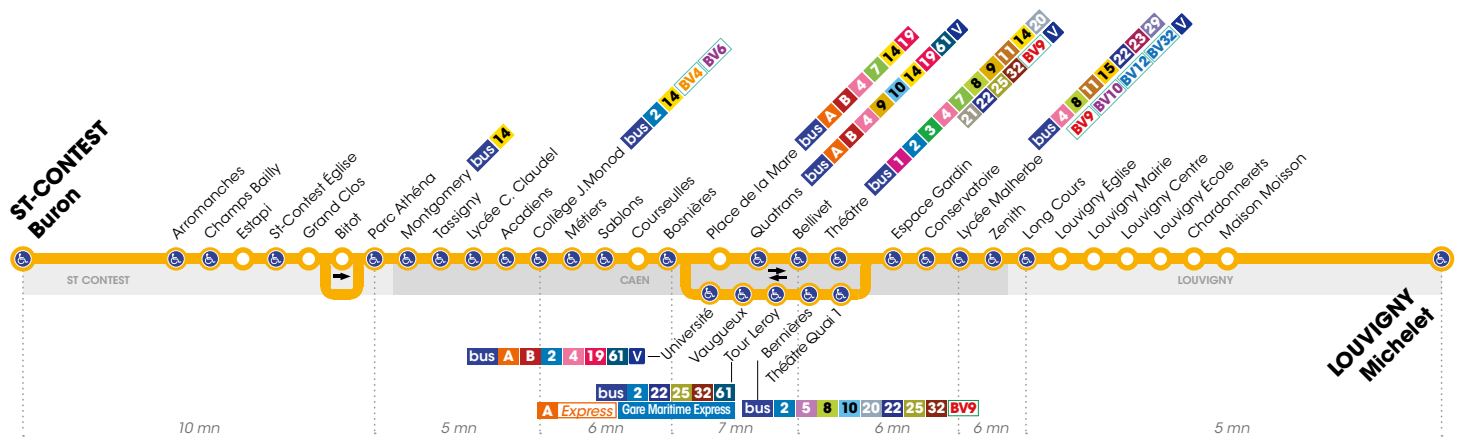

Horaires valables du 1^{er} janvier au 1^{er} juillet 2018*

Arrêt accessible dans les deux sens aux personnes à mobilité réduite.

LUNDI À VENDREDI ▶ Direction LOUVIGNY Michelet

Retrouvez les horaires en période de vacances scolaires p.4

LUNDI À VENDREDI ▶ Direction ST-CONTEST Buron

Michelet	6.00	6.37	6.59	7.23	7.36	8.09	8.36	9.05	9.28	9.54	10.19	10.44	11.09	11.34	11.58	12.24	12.49	13.14	13.38	14.05
Long Cours	6.05	6.42	7.05	7.30	7.43	8.16	8.43	9.11	9.34	9.59	10.24	10.49	11.14	11.39	12.03	12.29	12.54	13.19	13.44	14.11
Zénith	6.09	6.46	7.09	7.35	7.49	8.22	8.48	9.15	9.38	10.03	10.28	10.53	11.18	11.43	12.07	12.33	12.58	13.23	13.48	14.15
Lycée Malherbe	6.10	6.47	7.11	7.37	7.52	8.24	8.50	9.17	9.40	10.05	10.30	10.55	11.20	11.45	12.09	12.35	13.00	13.25	13.50	14.17
Théâtre Quai 1	6.14	6.51	7.15	7.42	7.57	8.30	8.56	9.22	9.45	10.10	10.35	11.00	11.25	11.50	12.15	12.40	13.05	13.30	13.55	14.22
Université	6.20	6.57	7.21	7.50	8.06	8.39	9.05	9.29	9.52	10.17	10.42	11.07	11.32	11.58	12.23	12.48	13.13	13.38	14.03	14.30
Sablons	6.22	6.59	7.24	7.53	8.09	8.42	9.08	9.32	9.55	10.20	10.45	11.10	11.35	12.01	12.26	12.51	13.16	13.41	14.06	14.33
Collège J. Monod	6.25	7.02	7.27	7.57	8.13	8.47	9.12	9.36	9.58	10.23	10.48	11.13	11.38	12.04	12.29	12.55	13.20	13.45	14.09	14.36
Parc Athéna	6.28	7.05	7.31	8.01	8.17	8.51	9.16	9.39	10.01	10.26	10.51	11.16	11.41	12.07	12.32	12.58	13.24	13.49	14.13	14.40
Buron	6.34	7.11	7.37	8.09	8.25	8.58	9.23	9.46	10.08	10.33	10.58	11.23	11.48	12.15	12.40	13.05	13.31	13.56	14.20	14.47