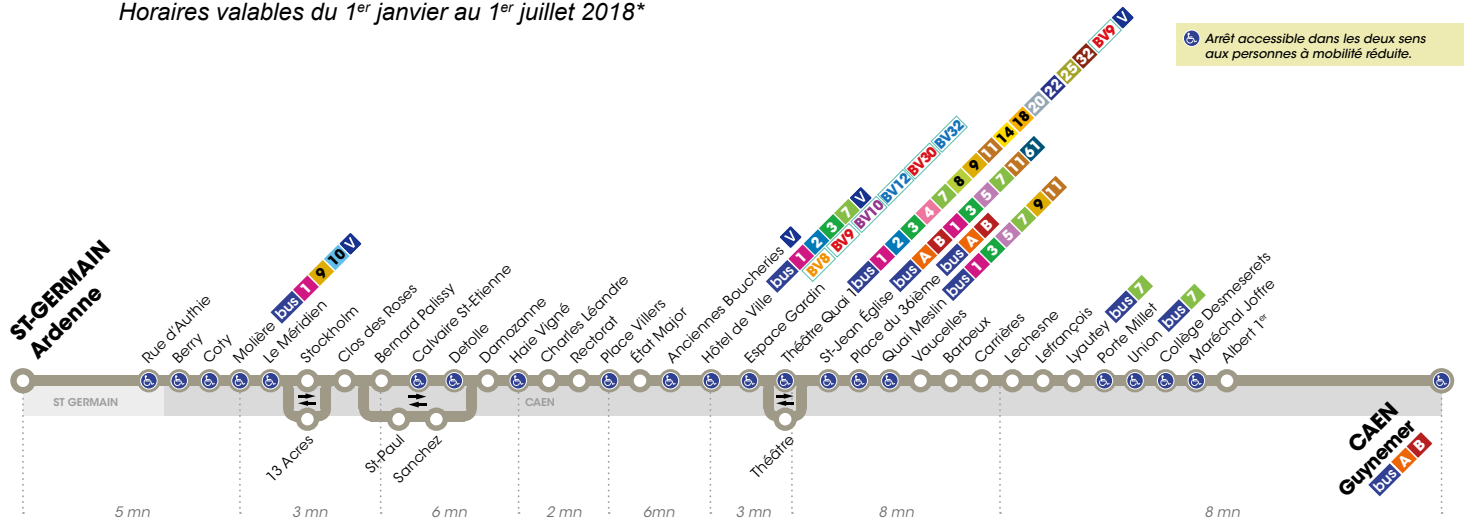

Horaires valables du 1er janvier au 1er juillet 2018*

Arrêt accessible dans les deux sens aux personnes à mobilité réduite.

SAMEDI ▶ Direction CAEN Guynemer

Ardenne	6.55	7.43	8.33	9.21	10.11	11.02	11.52	12.42	13.32	14.21	15.11	16.01	16.56	17.52	18.42	19.34
Molière	6.58	7.46	8.36	9.24	10.14	11.05	11.55	12.45	13.35	14.24	15.14	16.04	16.59	17.55	18.45	19.37
Clos des Roses	7.00	7.48	8.38	9.26	10.16	11.07	11.57	12.47	13.37	14.27	15.17	16.06	17.01	17.57	18.47	19.39
Haie Vigné	7.03	7.52	8.42	9.31	10.21	11.12	12.02	12.51	13.41	14.32	15.22	16.11	17.06	18.02	18.52	19.42
Place Villers	7.05	7.54	8.44	9.33	10.23	11.14	12.04	12.53	13.43	14.34	15.24	16.13	17.08	18.04	18.54	19.44
Hôtel de Ville	7.09	7.58	8.48	9.37	10.27	11.18	12.08	12.57	13.47	14.38	15.28	16.17	17.12	18.08	18.58	19.48
Théâtre Quai 1	7.11	8.00	8.50	9.40	10.30	11.20	12.10	13.00	13.50	14.40	15.30	16.20	17.15	18.10	19.00	19.50
Lechesne	7.17	8.07	8.57	9.49	10.39	11.29	12.20	13.10	13.59	14.49	15.39	16.29	17.24	18.19	19.07	19.57
Guynemer	7.21	8.11	9.01	9.54	10.44	11.34	12.25	13.15	14.04	14.54	15.44	16.34	17.29	18.24	19.12	20.01

SAMEDI ▶ Direction ST-GERMAIN Ardenne

Guynemer	6.55	7.41	8.31	9.25	10.13	11.03	11.52	12.43	13.33	14.23	15.13	16.02	16.57	17.53	18.48
Lechesne	7.00	7.46	8.36	9.30	10.18	11.09	11.58	12.48	13.38	14.28	15.18	16.07	17.02	17.58	18.53
Théâtre	7.07	7.53	8.44	9.38	10.28	11.18	12.08	12.59	13.49	14.38	15.28	16.18	17.13	18.09	19.04
Hôtel de Ville	7.09	7.55	8.46	9.41	10.31	11.20	12.11	13.02	13.52	14.41	15.31	16.21	17.16	18.12	19.07
Place Villers	7.12	7.58	8.49	9.44	10.34	11.23	12.15	13.06	13.55	14.44	15.35	16.25	17.20	18.16	19.11
Haie Vigné	7.14	8.00	8.51	9.46	10.36	11.25	12.17	13.08	13.57	14.46	15.37	16.27	17.22	18.18	19.13
St-Paul	7.16	8.02	8.53	9.49	10.39	11.28	12.20	13.11	14.00	14.49	15.40	16.30	17.25	18.21	19.16
Molière	7.19	8.05	8.56	9.52	10.42	11.32	12.24	13.15	14.04	14.53	15.43	16.33	17.28	18.24	19.19
Ardenne	7.22	8.08	8.59	9.55	10.45	11.36	12.28	13.18	14.07	14.56	15.46	16.36	17.31	18.27	19.22