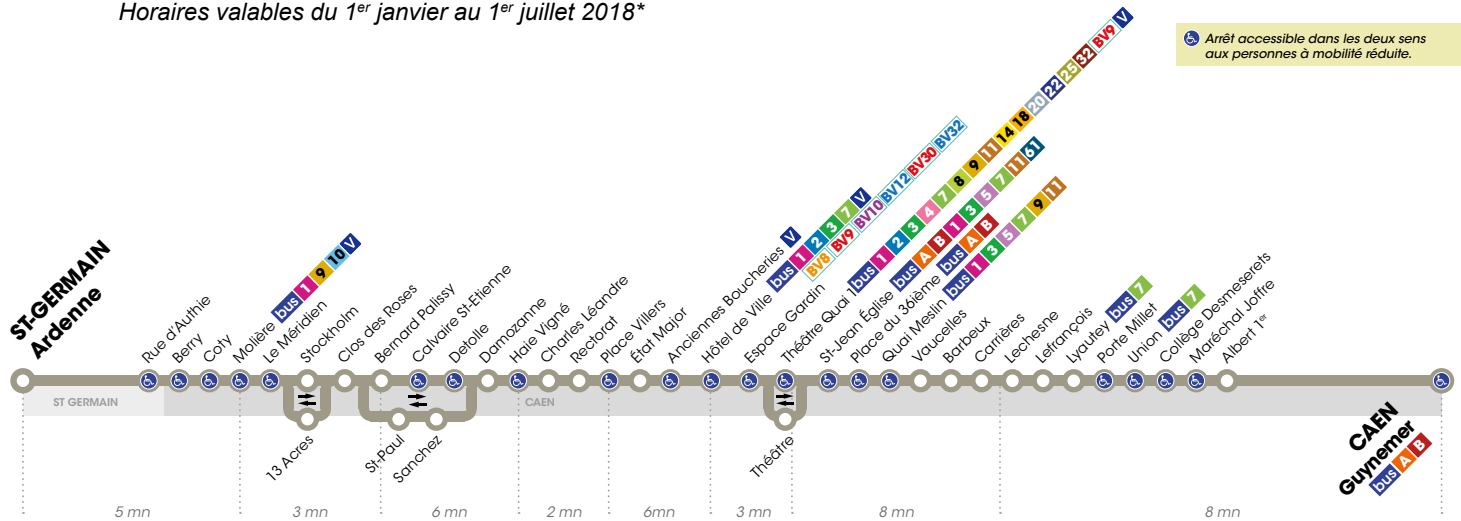

Horaires valables du 1<sup>er</sup> janvier au 1<sup>er</sup> juillet 2018\*

Arrêt accessible dans les deux sens aux personnes à mobilité réduite.

## LUNDI À VENDREDI ▶ Direction CAEN Guynemer

Retrouvez les horaires en période de vacances scolaires p.3

Ardenne	6.50	7.38	8.32	9.20	10.10	11.01	11.51	12.40	13.30	14.20	15.10	16.00	16.53	17.50	18.42	19.34
Molière	6.54	7.42	8.36	9.24	10.14	11.05	11.55	12.44	13.34	14.23	15.13	16.03	16.56	17.53	18.45	19.37
Clos des Roses	6.56	7.45	8.39	9.26	10.16	11.07	11.57	12.46	13.36	14.25	15.15	16.05	16.59	17.55	18.47	19.39
Haie Vigné	6.59	7.50	8.44	9.31	10.21	11.12	12.02	12.51	13.41	14.30	15.20	16.10	17.04	18.00	18.51	19.42
Place Villers	7.01	7.52	8.46	9.33	10.23	11.14	12.04	12.53	13.43	14.32	15.22	16.12	17.07	18.02	18.53	19.44
Hôtel de Ville	7.05	7.57	8.52	9.37	10.27	11.18	12.08	12.57	13.47	14.37	15.27	16.17	17.12	18.07	18.57	19.48
Théâtre Quai 1	7.08	8.00	8.55	9.40	10.30	11.20	12.10	13.00	13.50	14.40	15.30	16.20	17.15	18.10	19.00	19.50
Lechesne	7.15	8.09	9.04	9.48	10.38	11.30	12.20	13.09	13.59	14.49	15.39	16.31	17.26	18.20	19.09	19.57
Guynemer	7.19	8.14	9.09	9.53	10.43	11.34	12.24	13.13	14.03	14.54	15.44	16.36	17.31	18.25	19.14	20.01