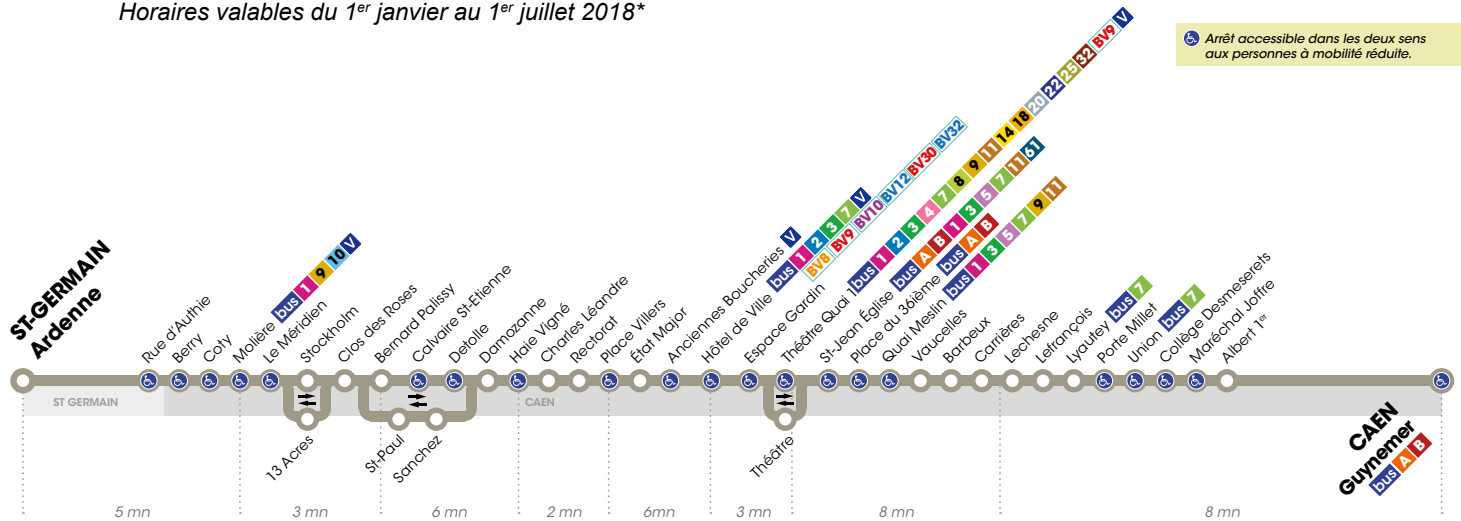

Horaires valables du 1er janvier au 1er juillet 2018*

Arrêt accessible dans les deux sens aux personnes à mobilité réduite.

VACANCES SCOLAIRES / LUNDI À VENDREDI

▶ Direction CAEN Guynemer

Ardenne	6.50	7.38	8.32	9.20	10.10	11.01	11.51	12.40	13.30	14.20	15.10	16.00
Molière	6.54	7.42	8.36	9.24	10.14	11.05	11.55	12.44	13.34	14.23	15.13	16.03
Clos des Roses	6.56	7.45	8.39	9.26	10.16	11.07	11.57	12.46	13.36	14.25	15.15	16.05
Haie Vigné	6.59	7.50	8.44	9.31	10.21	11.12	12.02	12.51	13.41	14.30	15.20	16.10
Place Villers	7.01	7.52	8.46	9.33	10.23	11.14	12.04	12.53	13.43	14.32	15.22	16.12
Hôtel de Ville	7.05	7.57	8.52	9.37	10.27	11.18	12.08	12.57	13.47	14.37	15.27	16.17
Théâtre Quai 1	7.08	8.00	8.55	9.40	10.30	11.20	12.10	13.00	13.50	14.40	15.30	16.20
Lechesne	7.15	8.09	9.04	9.48	10.38	11.30	12.20	13.09	13.59	14.49	15.39	16.31
Guynemer	7.20	8.15	9.10	9.54	10.44	11.35	12.25	13.14	14.04	14.55	15.45	16.37

Ardenne	16.53	17.50	18.42	19.34
Molière	16.56	17.53	18.45	19.37
Clos des Roses	16.59	17.55	18.47	19.39
Haie Vigné	17.04	18.00	18.51	19.42
Place Villers	17.07	18.02	18.53	19.44
Hôtel de Ville	17.12	18.07	18.57	19.48
Théâtre Quai 1	17.15	18.10	19.00	19.50
Lechesne	17.26	18.20	19.09	19.57
Guynemer	17.32	18.26	19.15	20.01

HORAIRES VACANCES SCOLAIRES

Les lignes de bus circulent avec des horaires spécifiques pendant les vacances scolaires :

Noël : du 01/01 au 07/01 2018

Hiver : du 26/02 au 11/03 2018

Printemps : du 30/04 au 13/05 2018

VACANCES SCOLAIRES / LUNDI À VENDREDI

▶ Direction ST-GERMAIN Ardenne

Guynemer	6.50	7.41	8.31	9.21	10.12	11.02	11.52	12.42	13.24	14.21	15.11	16.00	16.59	17.50	18.46
Lechesne	6.55	7.46	8.36	9.26	10.17	11.07	11.57	12.47	13.29	14.26	15.16	16.06	17.05	17.55	18.51
Théâtre	7.03	7.58	8.48	9.38	10.28	11.18	12.08	12.58	13.40	14.38	15.28	16.18	17.18	18.08	19.03
Hôtel de Ville	7.05	8.01	8.51	9.41	10.31	11.21	12.11	13.01	13.43	14.41	15.31	16.21	17.21	18.11	19.06
Place Villers	7.08	8.05	8.55	9.45	10.35	11.25	12.15	13.05	13.47	14.45	15.35	16.25	17.25	18.15	19.09
Haie Vigné	7.10	8.07	8.57	9.47	10.37	11.27	12.17	13.07	13.49	14.47	15.37	16.28	17.28	18.18	19.11
St-Paul	7.12	8.10	9.00	9.50	10.40	11.30	12.20	13.10	13.52	14.50	15.40	16.31	17.31	18.21	19.14
Molière	7.15	8.14	9.04	9.53	10.43	11.34	12.24	13.13	13.55	14.53	15.43	16.36	17.36	18.26	19.18
Ardenne	7.18	8.17	9.07	9.56	10.46	11.37	12.27	13.17	13.59	14.56	15.46	16.39	17.39	18.29	19.21