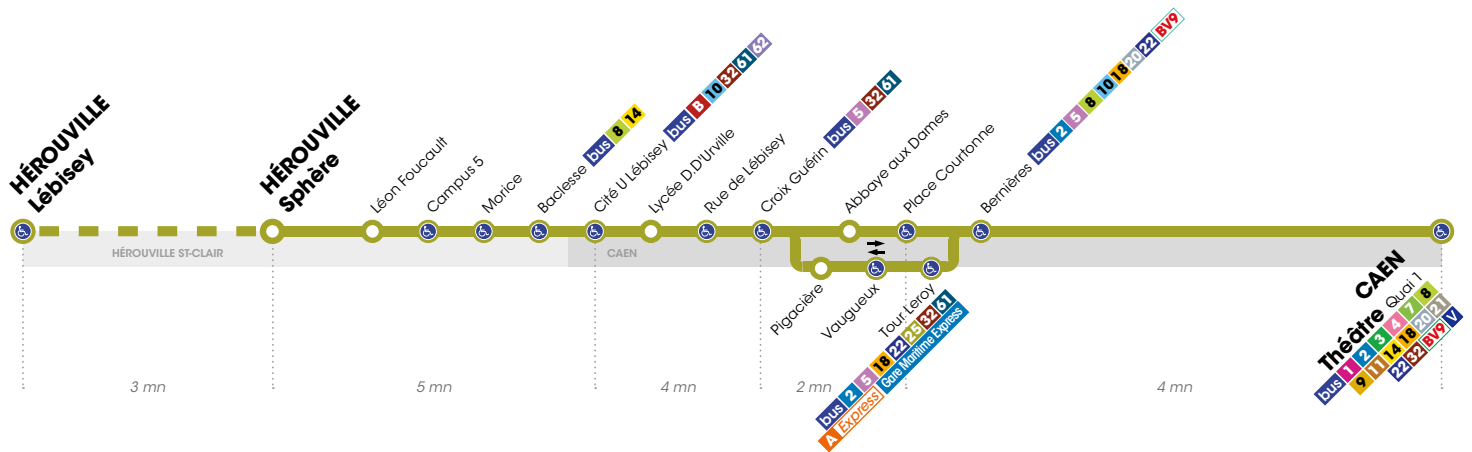

Horaires valables du 1er janvier au 1er juillet 2018*

Arrêt accessible dans les deux sens aux personnes à mobilité réduite.

VACANCES SCOLAIRES / LUNDI À VENDREDI ▶ Direction CAEN Théâtre

HORAIRES VACANCES SCOLAIRES

Les lignes de bus circulent avec des horaires spécifiques pendant les vacances scolaires :

Noël : du 01/01 au 07/01 2018
Hiver : du 26/02 au 11/03 2018
Printemps : du 30/04 au 13/05 2018

Lébisey	-	-	-	-	-	-	-	-	8.05	8.18	-	-	-	-
Sphère	5.57	6.14	6.30	6.47	7.05	7.22	7.32	7.50	8.08	8.21	8.39	8.55	9.08	9.22
Cité U Lébisey	6.02	6.19	6.35	6.52	7.10	7.27	7.39	7.57	8.15	8.28	8.46	9.00	9.13	9.27
Place Courtonne	6.06	6.23	6.39	6.56	7.15	7.32	7.45	8.03	8.21	8.34	8.52	9.06	9.19	9.33
Bernières	6.07	6.24	6.41	6.58	7.17	7.34	7.47	8.05	8.23	8.36	8.54	9.08	9.21	9.35
Théâtre Quai 1	6.08	6.25	6.42	6.59	7.18	7.35	7.48	8.06	8.24	8.37	8.55	9.09	9.22	9.36

Lébisey	-	-	-	-	-	-	-	-	-	-	-	-	-	-	12.36	-	-	-	13.35	-	-	-
Sphère	9.36	9.49	10.01	10.17	10.30	10.43	10.59	11.13	11.28	11.41	11.56	12.12	12.26	12.39	12.53	13.08	13.21	13.38	13.51	14.03	14.19	
Cité U Lébisey	9.41	9.54	10.06	10.22	10.35	10.48	11.04	11.18	11.33	11.47	12.02	12.18	12.32	12.45	12.59	13.14	13.27	13.44	13.57	14.09	14.25	
Place Courtonne	9.47	10.00	10.12	10.28	10.41	10.54	11.10	11.24	11.39	11.53	12.08	12.24	12.38	12.50	13.04	13.19	13.32	13.49	14.02	14.14	14.30	
Bernières	9.49	10.02	10.14	10.30	10.43	10.56	11.12	11.26	11.41	11.55	12.10	12.26	12.40	12.52	13.06	13.21	13.34	13.51	14.04	14.16	14.32	
Théâtre Quai 1	9.50	10.03	10.15	10.31	10.44	10.57	11.13	11.27	11.42	11.56	12.11	12.27	12.41	12.53	13.07	13.22	13.35	13.52	14.05	14.17	14.33	

Lébisey	-	-	-	-	-	-	-	-	-	-	-	-	-	-	17.44	-	18.16	-	-	-	-	-
Sphère	14.31	14.43	14.59	15.12	15.24	15.41	15.55	16.09	16.24	16.38	16.54	17.12	17.30	17.47	18.04	18.19	18.36	18.54	19.19	19.38	19.59	
Cité U Lébisey	14.37	14.49	15.05	15.18	15.30	15.47	16.01	16.15	16.30	16.45	17.01	17.19	17.38	17.55	18.11	18.26	18.42	19.00	19.25	19.44	20.05	
Place Courtonne	14.42	14.54	15.10	15.24	15.36	15.53	16.07	16.21	16.36	16.52	17.08	17.26	17.45	18.02	18.17	18.32	18.48	19.06	19.30	19.49	20.10	
Bernières	14.44	14.56	15.12	15.26	15.38	15.55	16.09	16.23	16.38	16.55	17.11	17.29	17.48	18.05	18.19	18.34	18.50	19.08	19.32	19.51	20.12	
Théâtre Quai 1	14.45	14.57	15.13	15.27	15.39	15.56	16.10	16.24	16.39	16.56	17.12	17.30	17.49	18.06	18.20	18.35	18.51	19.09	19.33	19.52	20.13	

Lébisey	-	-	-	-	-	-
Sphère	20.17	20.38	20.55	21.14	21.31	21.50
Cité U Lébisey	20.23	20.43	21.00	21.19	21.36	21.55
Place Courtonne	20.28	20.48	21.05	21.24	21.40	21.59
Bernières	20.30	20.50	21.07	21.26	21.42	22.01
Théâtre Quai 1	20.31	20.51	21.08	21.27	21.43	22.02