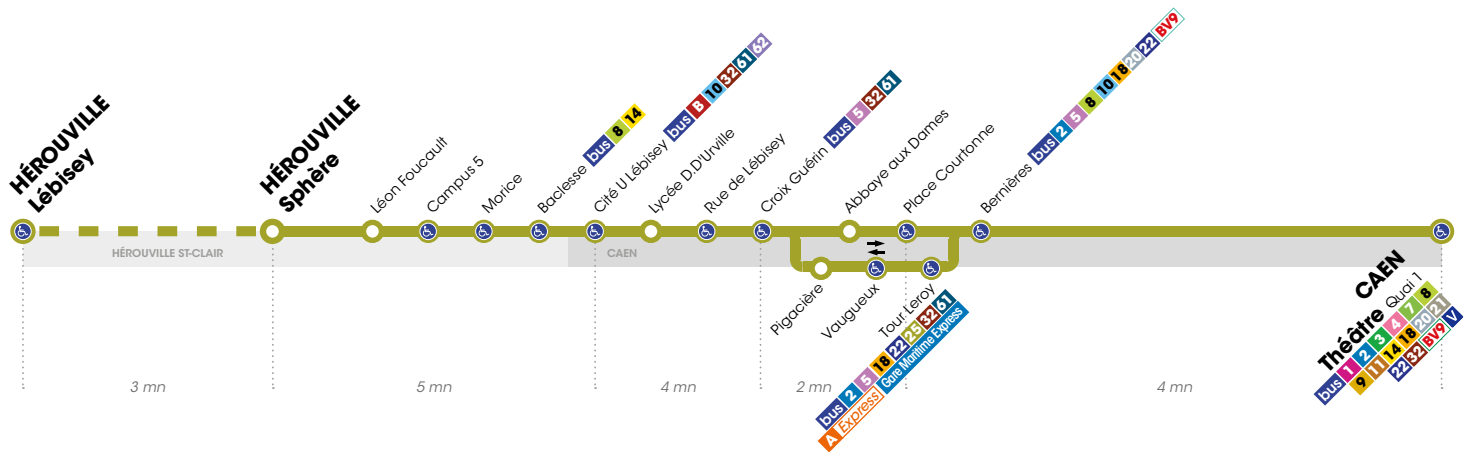

Horaires valables du 1er janvier au 1er juillet 2018*

Arrêt accessible dans les deux sens aux personnes à mobilité réduite.

VACANCES SCOLAIRES / LUNDI À VENDREDI

▶ Direction HÉROUVILLE Sphère

HORAIRES VACANCES SCOLAIRES

Les lignes de bus circulent avec des horaires spécifiques pendant les vacances scolaires :

- Noël : du 01/01 au 07/01 2018
- Hiver : du 26/02 au 11/03 2018
- Printemps : du 30/04 au 13/05 2018

Théâtre Quai 1	5.40	5.46	5.56	6.12	6.29	6.46	7.03	7.24	7.41	7.54	8.12	8.30	8.43	9.01
Bernières	5.42	5.48	5.58	6.14	6.31	6.48	7.05	7.26	7.43	7.56	8.14	8.32	8.45	9.03
Tour Leroy	5.43	5.49	5.59	6.15	6.32	6.50	7.07	7.28	7.45	7.58	8.16	8.34	8.47	9.05
Croix Guérin	5.44	5.50	6.01	6.17	6.34	6.52	7.09	7.31	7.49	8.02	8.20	8.37	8.50	9.07
Cité U Lébisey	5.46	5.52	6.03	6.19	6.36	6.54	7.11	7.36	7.55	8.08	8.26	8.42	8.55	9.11
Sphère	5.51	5.57	6.08	6.24	6.41	6.59	7.16	7.41	8.02	8.15	8.33	8.49	9.02	9.16
Lébisey	-	-	-	-	-	-	-	-	8.05	8.18	-	-	-	-

Théâtre Quai 1	9.15	9.27	9.41	9.55	10.08	10.20	10.37	10.49	11.02	11.18	11.32	11.47	12.01	12.16	12.32	12.46	12.59	13.12	13.27	13.40	13.57
Bernières	9.17	9.29	9.43	9.57	10.10	10.22	10.39	10.51	11.04	11.20	11.34	11.49	12.03	12.18	12.34	12.48	13.01	13.14	13.29	13.42	13.59
Tour Leroy	9.19	9.31	9.45	9.59	10.12	10.24	10.41	10.53	11.06	11.22	11.36	11.51	12.05	12.20	12.36	12.50	13.03	13.16	13.31	13.44	14.01
Croix Guérin	9.21	9.33	9.47	10.01	10.14	10.26	10.43	10.55	11.08	11.24	11.38	11.54	12.08	12.23	12.38	12.52	13.05	13.18	13.33	13.47	14.04
Cité U Lébisey	9.25	9.36	9.50	10.04	10.17	10.29	10.46	10.59	11.12	11.28	11.42	11.58	12.12	12.27	12.42	12.56	13.09	13.22	13.37	13.51	14.08
Sphère	9.30	9.41	9.55	10.09	10.22	10.34	10.51	11.04	11.17	11.33	11.47	12.03	12.17	12.32	12.47	13.01	13.14	13.27	13.42	13.56	14.13
Lébisey	-	-	-	-	-	-	-	-	-	-	-	-	-	-	-	12.35	-	-	-	13.30	-

Théâtre Quai 1	14.10	14.22	14.38	14.50	15.02	15.19	15.33	15.47	16.02	16.16	16.30	16.45	17.03	17.18	17.38	17.55	18.13	18.27	18.41	18.57	19.14
Bernières	14.12	14.24	14.40	14.52	15.04	15.21	15.35	15.49	16.04	16.18	16.32	16.47	17.05	17.21	17.41	17.57	18.15	18.29	18.43	18.59	19.16
Tour Leroy	14.14	14.26	14.42	14.54	15.06	15.23	15.37	15.51	16.06	16.20	16.34	16.49	17.07	17.23	17.43	17.59	18.17	18.31	18.45	19.01	19.18
Croix Guérin	14.16	14.28	14.44	14.56	15.09	15.26	15.40	15.54	16.09	16.23	16.37	16.52	17.10	17.26	17.46	18.02	18.20	18.34	18.48	19.04	19.21
Cité U Lébisey	14.20	14.32	14.48	15.00	15.13	15.30	15.44	15.58	16.13	16.27	16.42	16.57	17.15	17.31	17.51	18.07	18.24	18.38	18.52	19.08	19.25
Sphère	14.25	14.37	14.53	15.05	15.18	15.35	15.49	16.03	16.18	16.32	16.48	17.03	17.21	17.38	17.57	18.12	18.29	18.43	18.57	19.13	19.30
Lébisey	-	-	-	-	-	-	-	-	-	-	-	-	-	-	17.41	-	18.15	-	-	-	-

Théâtre Quai 1	19.38	19.57	20.18	20.36	20.55	21.12	21.31	21.47	22.05												
Bernières	19.40	19.59	20.20	20.38	20.57	21.14	21.33	21.49	22.07												
Tour Leroy	19.42	20.01	20.22	20.39	20.58	21.15	21.34	21.50	22.08												
Croix Guérin	19.44	20.03	20.24	20.41	21.00	21.17	21.36	21.52	22.10												
Cité U Lébisey	19.48	20.06	20.27	20.44	21.03	21.20	21.39	21.55	22.13												
Sphère	19.53	20.11	20.32	20.49	21.08	21.25	21.44	22.00	22.18												
Lébisey	-	-	-	-	-	-	-	-	-