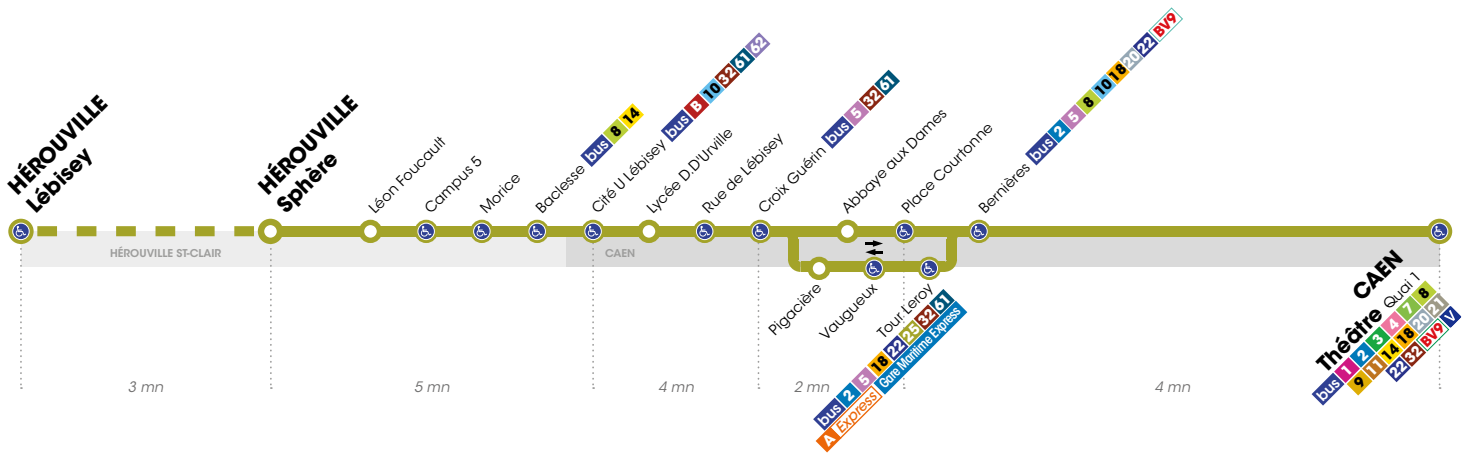

Horaires valables du 1er janvier au 1er juillet 2018*

♿ Arrêt accessible dans les deux sens aux personnes à mobilité réduite.

DIMANCHES ET FÊTES

► Direction **CAEN Théâtre**

Sphère	10.40	11.15	11.50	12.25	13.00	13.37	13.52	14.10	14.28	14.44	15.03	15.20	15.38	15.53	16.12	16.26	16.59	17.34	18.11	18.47
Cité U Lébisey	10.45	11.20	11.55	12.30	13.05	13.42	13.57	14.15	14.33	14.49	15.08	15.25	15.43	15.58	16.17	16.31	17.04	17.39	18.16	18.52
Croix Guérin	10.49	11.24	11.59	12.34	13.09	13.46	14.01	14.19	14.37	14.53	15.12	15.29	15.47	16.02	16.21	16.35	17.08	17.43	18.20	18.56
Bellivet	10.51	11.26	12.01	12.36	13.11	13.48	14.03	14.21	14.39	14.55	15.14	15.31	15.49	16.04	16.23	16.37	17.10	17.45	18.22	18.58
Théâtre	10.56	11.31	12.06	12.41	13.16	13.53	14.08	14.26	14.44	15.00	15.19	15.36	15.54	16.09	16.28	16.42	17.15	17.50	18.27	19.03

DIMANCHES ET FÊTES

► Direction **HÉROUVILLE Sphère**

Théâtre Quai 1	10.58	11.33	12.08	12.43	13.21	13.54	14.11	14.28	14.47	15.03	15.21	15.37	15.56	16.10	16.30	16.43	17.19	17.55	18.30	19.04
Bellivet	11.02	11.37	12.12	12.47	13.25	13.58	14.15	14.32	14.51	15.07	15.25	15.41	16.00	16.14	16.34	16.47	17.23	17.59	18.34	19.07
Croix Guérin	11.04	11.39	12.14	12.49	13.27	14.00	14.17	14.34	14.53	15.09	15.27	15.43	16.02	16.16	16.36	16.49	17.25	18.01	18.36	19.09
Cité U Lébisey	11.07	11.42	12.17	12.52	13.30	14.03	14.20	14.37	14.56	15.12	15.30	15.46	16.05	16.19	16.39	16.52	17.28	18.04	18.39	19.11
Sphère	11.12	11.47	12.22	12.57	13.35	14.08	14.25	14.42	15.01	15.17	15.35	15.51	16.10	16.24	16.44	16.57	17.33	18.09	18.44	19.16