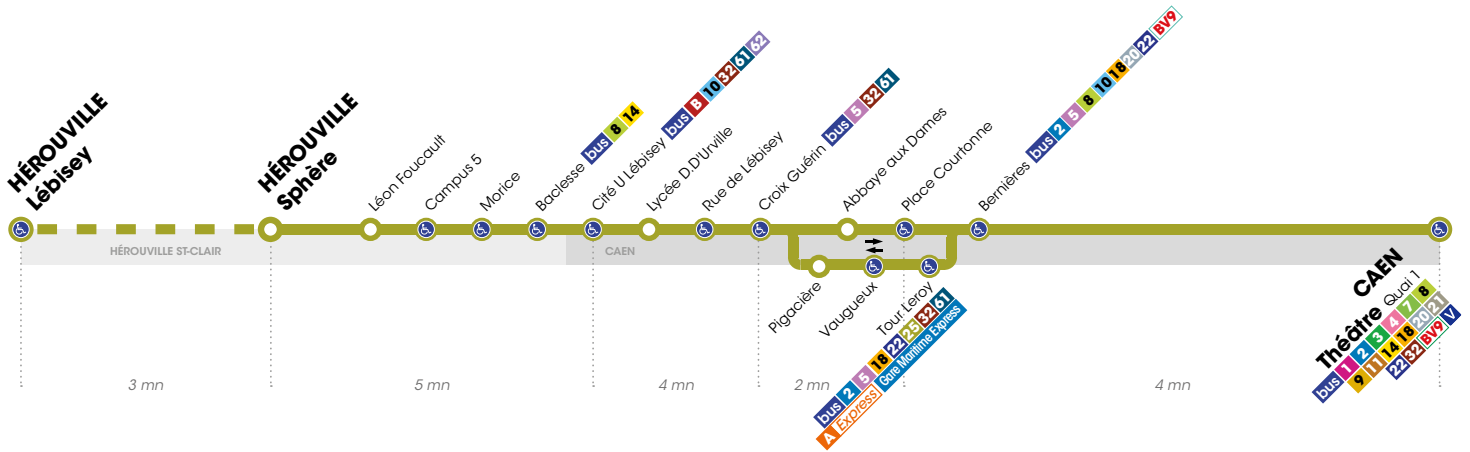

Horaires valables du 1^{er} janvier au 1^{er} juillet 2018*

Arrêt accessible dans les deux sens aux personnes à mobilité réduite.

LUNDI À VENDREDI ▶ Direction **CAEN Théâtre**

Retrouvez les horaires en période de vacances scolaires p. 5

Lébisey	-	-	-	-	-	-	-	-	7.32	7.47	8.03	8.18	-	-	-	-	-	-	-	-	-	
Sphère	5.57	6.09	6.20	6.33	6.45	6.54	7.08	7.20	7.35	7.50	8.06	8.21	8.39	8.53	9.08	9.22	9.35	9.49	10.03	10.17	10.31	10.42
Cité U Lébisey	6.02	6.14	6.25	6.38	6.50	6.59	7.13	7.25	7.40	7.57	8.13	8.28	8.46	8.58	9.13	9.27	9.40	9.54	10.08	10.22	10.36	10.47
Place Courtonne	6.06	6.18	6.29	6.42	6.54	7.03	7.18	7.30	7.45	8.03	8.19	8.34	8.52	9.04	9.19	9.33	9.46	10.00	10.14	10.28	10.42	10.53
Bernières	6.07	6.20	6.31	6.44	6.56	7.05	7.20	7.32	7.47	8.05	8.21	8.36	8.54	9.06	9.21	9.35	9.48	10.02	10.16	10.30	10.44	10.55
Théâtre Quai 1	6.08	6.21	6.32	6.45	6.57	7.06	7.21	7.33	7.48	8.06	8.22	8.37	8.55	9.07	9.22	9.36	9.49	10.03	10.17	10.31	10.45	10.56