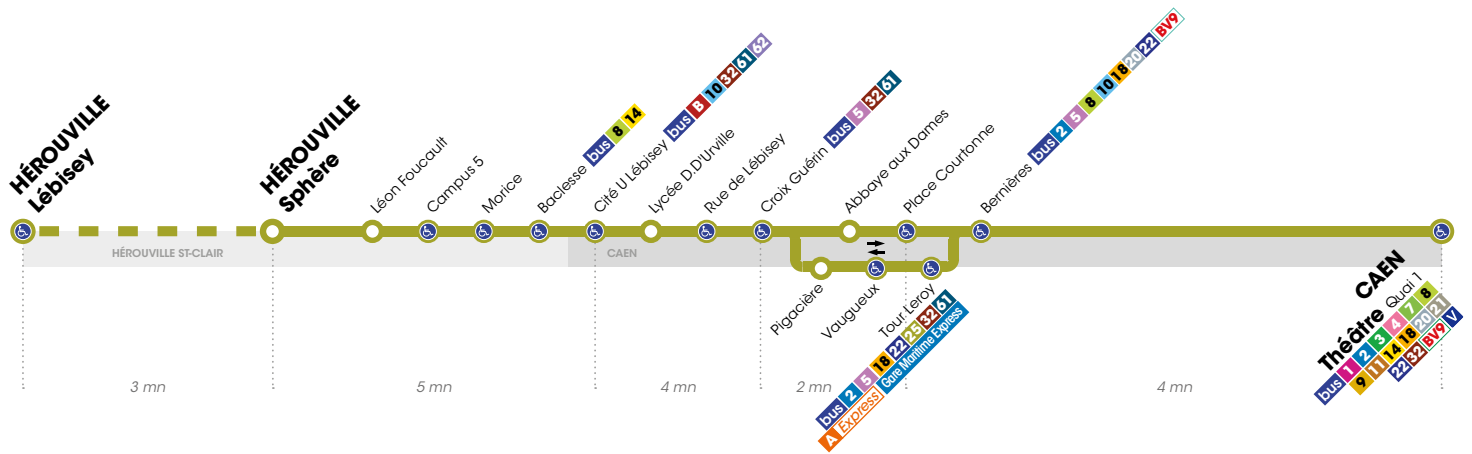

Horaires valables du 1er janvier au 1er juillet 2018*

Arrêt accessible dans les deux sens aux personnes à mobilité réduite.

SAMEDI

▶ Direction **CAEN Théâtre**

Lébisey	-	-	-	-	-	-	-	8.14	-	-	-	-	-	-	-	-	-	-	-	-	-	12.32
Sphère	6.00	6.15	6.35	6.55	7.15	7.35	7.55	8.17	8.35	8.55	9.15	9.35	9.55	10.15	10.35	10.55	11.15	11.35	11.55	12.10	12.21	12.35
Cité U Lébisey	6.05	6.20	6.40	7.00	7.20	7.40	8.00	8.22	8.40	9.00	9.20	9.40	10.00	10.20	10.40	11.00	11.20	11.40	12.00	12.15	12.26	12.40
Place Courtonne	6.09	6.24	6.44	7.04	7.24	7.44	8.04	8.26	8.44	9.04	9.24	9.44	10.04	10.25	10.45	11.05	11.25	11.45	12.05	12.20	12.31	12.45
Bernières	6.10	6.25	6.45	7.05	7.26	7.46	8.06	8.28	8.46	9.06	9.26	9.46	10.06	10.27	10.47	11.07	11.27	11.47	12.07	12.22	12.33	12.47
Théâtre Quai 1	6.11	6.26	6.46	7.06	7.27	7.47	8.07	8.29	8.47	9.07	9.27	9.47	10.07	10.28	10.48	11.08	11.28	11.48	12.08	12.23	12.34	12.48

Lébisey	-	-	-	-	13.37	-	-	-	-	-	-	-	-	-	-	-	-	-	-	-	-	18.13	-	-
Sphère	12.48	13.01	13.14	13.26	13.40	13.52	14.05	14.18	14.34	14.56	15.10	15.34	15.51	16.13	16.32	16.53	17.13	17.34	17.54	18.16	18.35	18.57		
Cité U Lébisey	12.53	13.06	13.19	13.31	13.45	13.57	14.10	14.23	14.39	15.01	15.15	15.39	15.56	16.18	16.37	16.58	17.18	17.39	17.59	18.21	18.40	19.02		
Place Courtonne	12.58	13.11	13.24	13.36	13.50	14.02	14.15	14.28	14.44	15.06	15.20	15.44	16.01	16.23	16.42	17.03	17.23	17.44	18.04	18.26	18.45	19.07		
Bernières	13.00	13.13	13.26	13.38	13.52	14.04	14.17	14.30	14.46	15.08	15.22	15.46	16.03	16.25	16.44	17.05	17.25	17.46	18.06	18.28	18.47	19.09		
Théâtre Quai 1	13.01	13.14	13.27	13.39	13.53	14.05	14.18	14.31	14.47	15.09	15.23	15.47	16.04	16.26	16.46	17.07	17.27	17.48	18.08	18.30	18.49	19.11		

Lébisey	-	-	-	-	-	-	-	-	-	-	-	-	-	-	-	-	-	-	-	-	-	-	-
Sphère	19.17	19.38	19.55	20.15	20.33	20.53	21.09	21.28	21.45	-	-	-	-	-	-	-	-	-	-	-	-	-	-
Cité U Lébisey	19.22	19.43	20.00	20.20	20.38	20.58	21.14	21.33	21.50	-	-	-	-	-	-	-	-	-	-	-	-	-	-
Place Courtonne	19.27	19.48	20.05	20.24	20.42	21.02	21.18	21.37	21.54	-	-	-	-	-	-	-	-	-	-	-	-	-	-
Bernières	19.29	19.50	20.07	20.26	20.44	21.04	21.20	21.39	21.56	-	-	-	-	-	-	-	-	-	-	-	-	-	-
Théâtre Quai 1	19.30	19.51	20.08	20.27	20.45	21.05	21.21	21.40	21.57	-	-	-	-	-	-	-	-	-	-	-	-	-	-

SAMEDI

▶ Direction **HÉROUVILLE Sphère**

Théâtre Quai 1	5.40	5.48	6.00	6.15	6.30	6.50	7.11	7.32	7.53	8.13	8.34	8.53	9.13	9.33	9.53	10.13	10.33	10.53	11.13	11.33	11.53	12.13	
Bernières	5.42	5.50	6.02	6.17	6.32	6.52	7.13	7.34	7.55	8.15	8.36	8.55	9.15	9.35	9.55	10.15	10.35	10.55	11.15	11.35	11.55	12.15	
Tour Leroy	5.43	5.51	6.03	6.18	6.33	6.53	7.14	7.35	7.56	8.16	8.37	8.56	9.16	9.36	9.56	10.16	10.36	10.56	11.16	11.37	11.57	12.17	
Croix Guérin	5.45	5.53	6.05	6.20	6.35	6.55	7.16	7.37	7.58	8.18	8.39	8.58	9.18	9.38	9.58	10.18	10.38	10.58	11.18	11.39	11.59	12.19	
Cité U Lébisey	5.47	5.55	6.07	6.22	6.37	6.57	7.18	7.39	8.00	8.20	8.41	9.00	9.20	9.40	10.00	10.21	10.41	11.01	11.21	11.43	12.03	12.23	
Sphère	5.52	6.00	6.12	6.27	6.42	7.02	7.23	7.44	8.05	8.25	8.46	9.05	9.25	9.45	10.05	10.26	10.46	11.06	11.26	11.48	12.08	12.28	
Lébisey	-	-	-	-	-	-	-	-	8.08	-	-	-	-	-	-	-	-	-	-	-	-	-	12.31