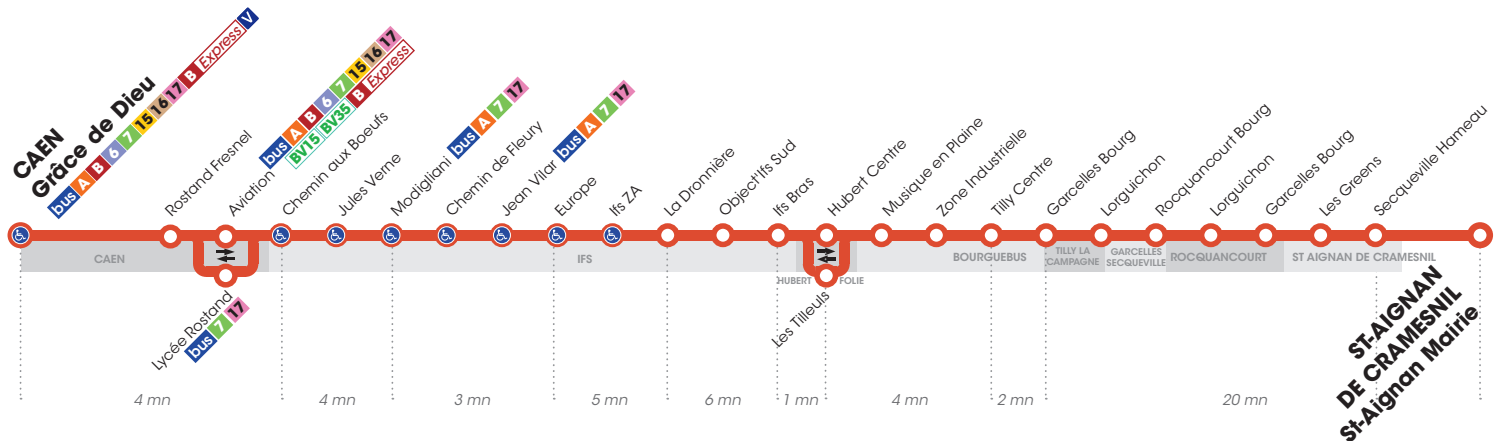

Horaires valables du 1er janvier au 1er juillet 2018*

Arrêt accessible dans les deux sens aux personnes à mobilité réduite.

VACANCES SCOLAIRES / LUNDI À VENDREDI

► Direction ST-AIGNAN St-Aignan Mairie

Grâce de Dieu	9.15	12.00	13.45	15.30
Chemin aux Bœufs	9.19	12.04	13.49	15.34
Modigliani	9.22	12.07	13.52	15.37
Jean Vilar	9.25	12.10	13.55	15.40
Ifs ZA	9.29	12.14	13.59	15.44
Object'Ifs Sud	9.33	12.18	14.03	15.48
Ifs Bras	9.35	12.20	14.05	15.50
Hubert Centre	9.36	12.21	14.06	15.51
Musique en Plaine	9.37	12.22	14.07	15.52
Tilly Centre	9.40	12.25	14.10	15.55
Garcelles Bourg	9.42	12.27	14.12	15.57
Rocquancourt Bourg	9.48	12.33	14.18	16.03
Secqueville Hameau	9.57	12.42	14.27	16.12
St-Aignan Mairie	10.02	12.47	14.32	16.17

HORAIRES VACANCES SCOLAIRES

Les lignes de bus circulent avec des horaires spécifiques pendant les vacances scolaires :

Noël : du 01/01 au 07/01 2018

Hiver : du 26/02 au 11/03 2018

Printemps : du 30/04 au 13/05 2018

VACANCES SCOLAIRES / LUNDI À VENDREDI

► Direction CAEN Grâce de Dieu

St-Aignan Mairie	10.07	12.52	14.37	16.22
Secqueville Hameau	10.12	12.57	14.42	16.27
Garcelles Bourg	10.15	13.00	14.45	16.30
Rocquancourt Bourg	10.21	13.06	14.51	16.36
Tilly Centre	10.30	13.15	15.00	16.45
Musique en Plaine	10.32	13.17	15.02	16.47
Les Tilleuls	10.34	13.19	15.04	16.49
Ifs Bras	10.35	13.20	15.05	16.50
Object'Ifs Sud	10.37	13.22	15.07	16.52
Ifs ZA	10.41	13.26	15.11	16.56
Jean Vilar	10.45	13.30	15.15	17.00
Modigliani	10.47	13.32	15.17	17.02
Chemin aux Bœufs	10.50	13.35	15.20	17.05
Grâce de Dieu	10.53	13.38	15.23	17.08