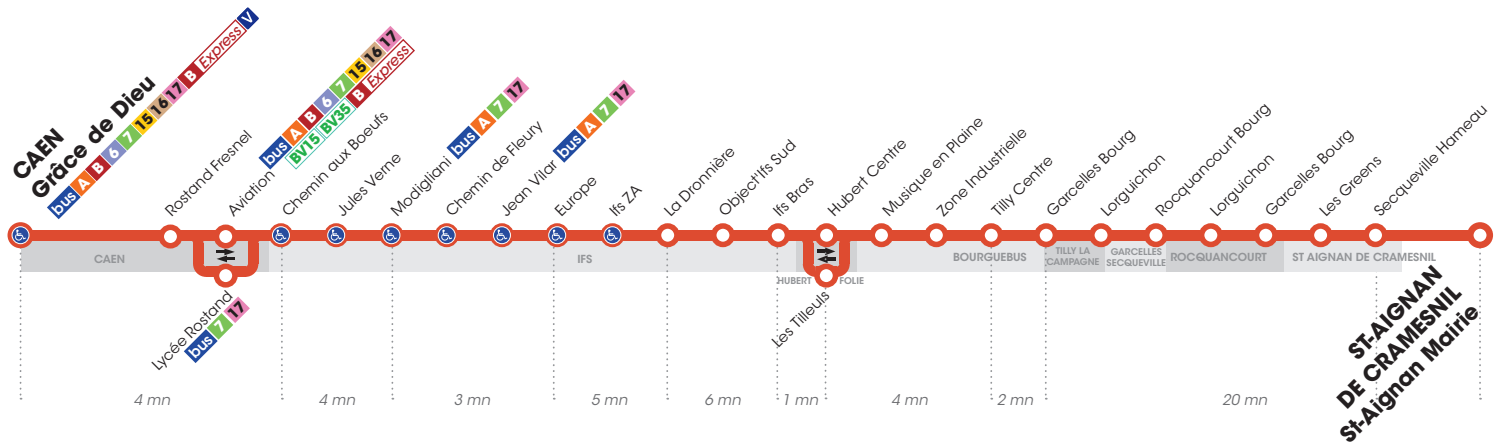

Horaires valables du 1^{er} janvier au 1^{er} juillet 2018*

Arrêt accessible dans les deux sens aux personnes à mobilité réduite.

LUNDI À VENDREDI ▶ Direction **ST-AIGNAN** St-Aignan Mairie

Retrouvez les horaires en période de vacances scolaires p.3

Grâce de Dieu	9.15	12.00	13.45	15.30
Chemin aux Bœufs	9.19	12.04	13.49	15.34
Modigliani	9.22	12.07	13.52	15.37
Jean Vilar	9.25	12.10	13.55	15.40
Ifs ZA	9.29	12.14	13.59	15.44
Object'Ifs Sud	9.33	12.18	14.03	15.48
Ifs Bras	9.35	12.20	14.05	15.50
Hubert Centre	9.36	12.21	14.06	15.51
Musique en Plaine	9.37	12.22	14.07	15.52
Tilly Centre	9.40	12.25	14.10	15.55
Garcelles Bourg	9.42	12.27	14.12	15.57
Rocquancourt Bourg	9.48	12.33	14.18	16.03
Secqueville Hameau	9.57	12.42	14.27	16.12
St-Aignan Mairie	10.02	12.47	14.32	16.17

LUNDI À VENDREDI ▶ Direction **CAEN** Grâce de Dieu

St-Aignan Mairie	10.07	12.52	14.37	16.22
Secqueville Hameau	10.12	12.57	14.42	16.27
Garcelles Bourg	10.15	13.00	14.45	16.30
Rocquancourt Bourg	10.21	13.06	14.51	16.36
Tilly Centre	10.30	13.15	15.00	16.45
Musique en Plaine	10.32	13.17	15.02	16.47
Les Tilleuls	10.34	13.19	15.04	16.49
Ifs Bras	10.35	13.20	15.05	16.50
Object'Ifs Sud	10.37	13.22	15.07	16.52
Ifs ZA	10.41	13.26	15.11	16.56
Jean Vilar	10.45	13.30	15.15	17.00
Modigliani	10.47	13.32	15.17	17.02
Chemin aux Bœufs	10.50	13.35	15.20	17.05
Grâce de Dieu	10.53	13.38	15.23	17.08

SAMEDI

► Direction CAEN Grâce de Dieu

St-Aignan Mairie	10.07	12.52	14.37	16.22
Secqueville Hameau	10.12	12.57	14.42	16.27
Garcelles Bourg	10.15	13.00	14.45	16.30
Rocquancourt Bourg	10.21	13.06	14.51	16.36
Tilly Centre	10.30	13.15	15.00	16.45
Musique en Plaine	10.32	13.17	15.02	16.47
Les Tilleuls	10.34	13.19	15.04	16.49
Ifs Bras	10.35	13.20	15.05	16.50
Object'Ifs Sud	10.37	13.22	15.07	16.52
Ifs ZA	10.41	13.26	15.11	16.56
Jean Vilar	10.45	13.30	15.15	17.00
Modigliani	10.47	13.32	15.17	17.02
Chemin aux Bœufs	10.50	13.35	15.20	17.05
Grâce de Dieu	10.53	13.38	15.23	17.08