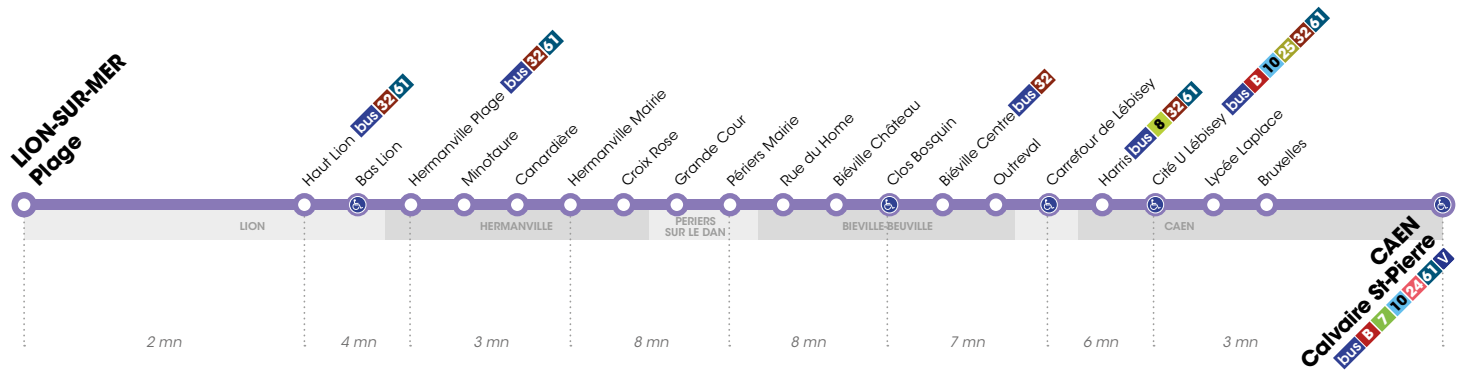

Horaires valables du 1^{er} janvier au 1^{er} juillet 2018*
 Arrêt accessible dans les deux sens aux personnes à mobilité réduite.
**SAMEDI**▶ Direction **CAEN Calvaire St-Pierre**

Lion Plage	6.50	8.10	13.00	14.30	19.25
Haut Lion	6.52	8.12	13.03	14.33	19.28
Hermanville Plage	6.56	8.15	13.08	14.37	19.32
Minotaure	6.57	8.16	13.09	14.38	19.33
Hermanville Mairie	6.59	8.18	13.11	14.40	19.35
Périers Mairie	7.06	8.25	13.18	14.47	19.42
Rue du Home	-	8.28	13.21	14.50	19.45
Biéville Château	7.11	8.31	13.24	-	19.48
Clos Bosquin	7.13	8.33	13.26	14.51	19.50
Carrefour de Lébisey	7.18	8.38	13.32	14.57	19.55
Cité U Lébisey	7.22	8.42	13.36	15.01	19.59
Calvaire St-Pierre	7.26	8.46	13.41	15.05	20.03

SAMEDI▶ Direction **LION Lion Plage**

Calvaire St-Pierre	13.48	17.15	18.40	20.10
Cité U Lébisey	13.51	17.19	18.44	20.13
Carrefour de Lébisey	13.56	17.25	18.49	20.18
Clos Bosquin	14.01	17.30	18.54	20.22
Biéville Château	14.04	17.34	18.57	20.25
Rue du Home	-	17.36	18.59	20.27
Périers Mairie	14.09	17.39	19.02	20.30
Hermanville Mairie	14.16	17.47	19.09	20.37
Minotaure	14.17	17.49	19.11	20.38
Hermanville Plage	14.18	17.50	19.12	20.39
Haut Lion	14.22	17.54	19.16	20.43
Lion Plage	14.24	17.56	19.18	20.45