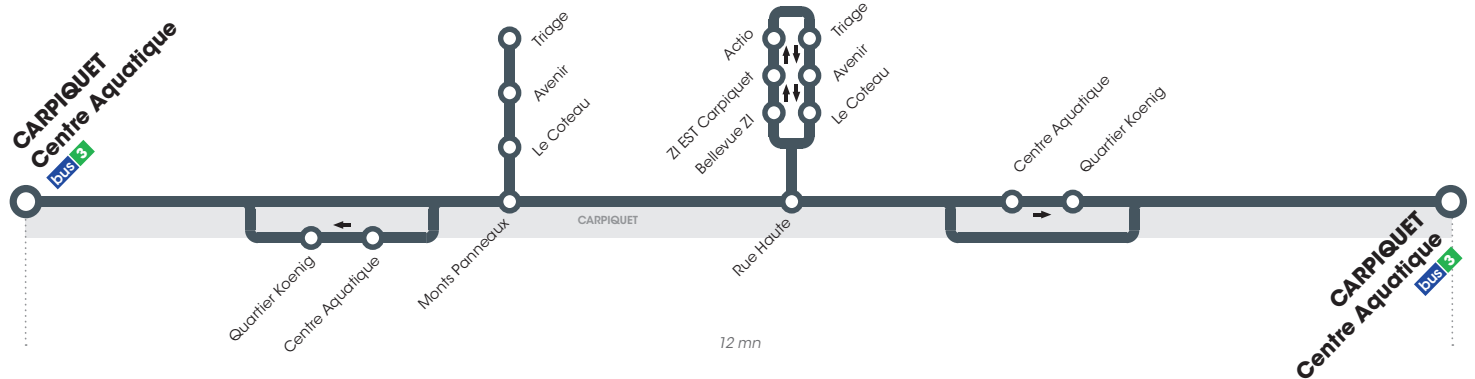

Horaires valables du 1<sup>er</sup> janvier au 1<sup>er</sup> juillet 2018\*

**LUNDI À VENDREDI** ► Direction **CARPIQUET** Centre Aquatique

Retrouvez les horaires en période de vacances scolaires p.2

	TAXI	TAXI	TAXI	TAXI
Centre Aquatique	6.51	7.17	7.45	8.13
Monts Panneaux	6.55	7.21	7.49	8.17
ZA Ouest	6.56	7.22	7.50	8.18
Carpique ZI	6.58	7.24	7.52	8.20
Codica	7.00	7.26	7.54	8.22
ZI Carpiquet	7.01	7.27	7.55	8.23
ZA Ouest	7.02	7.28	7.56	8.24
Monts Panneaux	7.02	7.28	7.56	8.24
Rue Haute	7.03	7.29	7.57	8.25
Bellevue ZI	7.03	7.29	7.57	8.25
Carpique ZI Est	7.04	7.30	7.58	8.26
Actio	7.04	7.30	7.58	8.26
Triage-Avenir	7.05	7.31	7.59	8.27
Avenir	7.06	7.32	8.00	8.28
Le Coteau	7.07	7.33	8.01	8.29
Rue Haute	7.07	7.33	8.01	8.29
Centre Aquatique	7.09	7.35	8.03	8.31
Quartier Koenig	7.13	7.39	8.07	8.35
Centre Aquatique	7.17	7.43	8.11	8.39

	TAXI	TAXI	TAXI
Centre Aquatique	16.28	17.03	17.35
Rue Haute	16.30	17.05	17.37
Bellevue ZI	16.31	17.06	17.38
Carpique ZI Est	16.32	17.07	17.38
Actio	16.33	17.08	17.39
Triage-Avenir	16.34	17.09	17.40
Avenir	16.35	17.10	17.41
Le Coteau	16.35	17.10	17.41
Rue Haute	16.36	17.11	17.42
Monts Panneaux	16.36	17.11	17.42
ZA Ouest	16.37	17.12	17.43
Carpique ZI	16.37	17.12	17.43
Codica	16.38	17.13	17.44
ZI Carpiquet	16.39	17.14	17.45
ZA Ouest	16.41	17.16	17.47
Mont Panneaux	16.41	17.16	17.47
Centre Aquatique	16.43	17.18	17.49
Quartier Koenig	16.47	17.22	17.53
Centre Aquatique	16.51	17.26	17.57