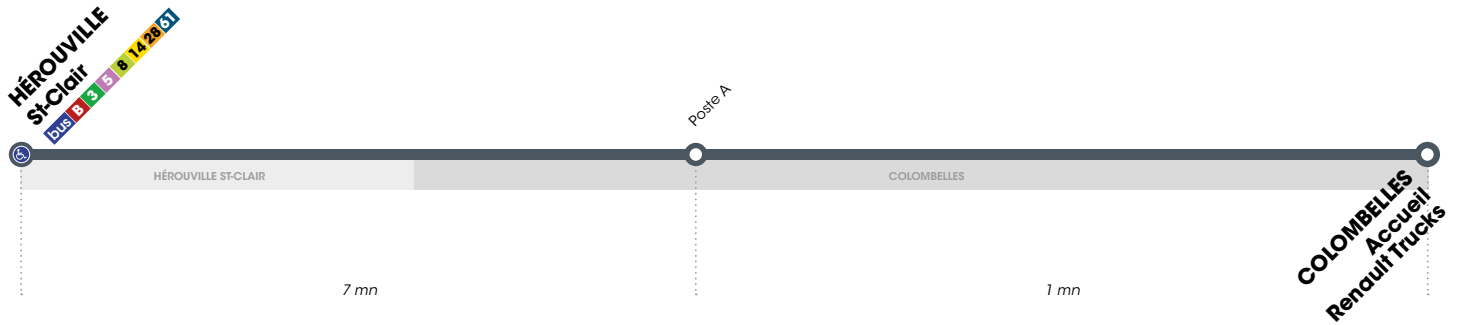

Horaires valables du 1<sup>er</sup> janvier au 1<sup>er</sup> juillet 2018\*

Arrêt accessible dans les deux sens aux personnes à mobilité réduite.

## LUNDI À VENDREDI ▶ Direction RENAULT TRUCKS Accueil

Retrouvez les horaires en période de vacances scolaires p.2

	TAXI	TAXI	TAXI
St-Clair	7.07	10.22	13.07
Renault Trucks Poste A	7.14	10.29	13.14
Renault Trucks Accueil	7.15	10.30	13.15

## VACANCES SCOLAIRES / LUNDI À VENDREDI

► Direction **RENAULT TRUCKS** Accueil

	TAXI	TAXI	TAXI
St-Clair	7.07	10.22	13.07
Renault Trucks Poste A	7.14	10.29	13.14
Renault Trucks Accueil	7.15	10.30	13.15