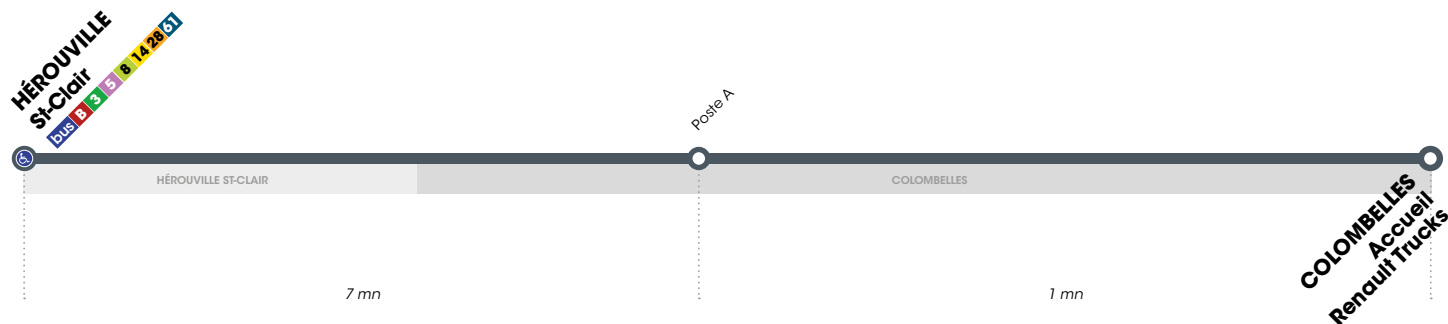

Horaires valables du 1<sup>er</sup> janvier au 1<sup>er</sup> juillet 2018\*

Arrêt accessible dans les deux sens aux personnes à mobilité réduite.

## LUNDI À VENDREDI ▶ Direction RENAULT TRUCKS Accueil

Retrouvez les horaires en période de vacances scolaires p.2

	TAXI	TAXI	TAXI
St-Clair	7.07	10.22	13.07
Renault Trucks Poste A	7.14	10.29	13.14
Renault Trucks Accueil	7.15	10.30	13.15

## VACANCES SCOLAIRES / LUNDI À VENDREDI

► Direction **RENAULT TRUCKS** Accueil

	TAXI	TAXI	TAXI
St-Clair	7.07	10.22	13.07
Renault Trucks Poste A	7.14	10.29	13.14
Renault Trucks Accueil	7.15	10.30	13.15

## VACANCES SCOLAIRES / LUNDI À VENDREDI

► Direction **HÉROUVILLE** St-Clair

	TAXI	TAXI
Renault Trucks Accueil	16.25	21.25
Renault Trucks Poste A	16.26	21.26
St-Clair	16.34	21.34

**TAXI** Service assuré par un taxi aux tarifs habituels Twisto (tickets et abonnements).