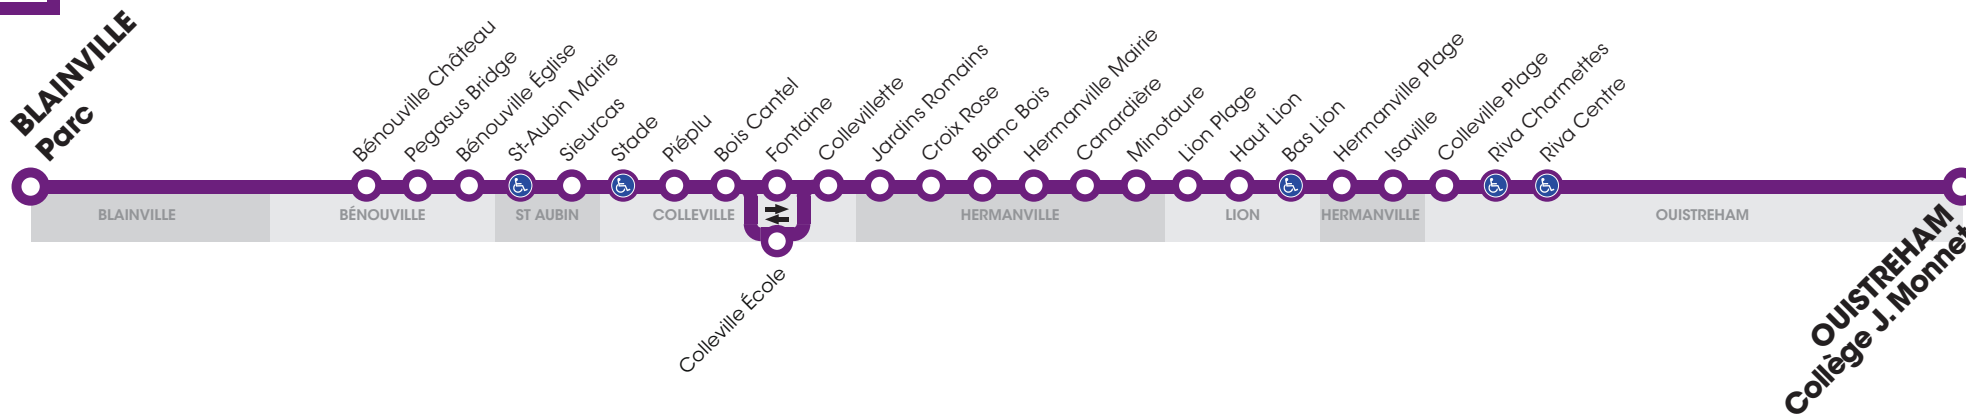

RÉSEAU COMPLÉMENTAIRE*

Horaires valables du 8 janvier au 6 juillet 2018 inclus

Arrêt accessible dans les deux sens aux personnes à mobilité réduite.

VERS BLAINVILLE Parc		LUN - MAR - JEU - VEN						MERCREDI				
OUISTREHAM	Collège J. Monnet	16.15	16.15	16.15	17.14	17.15	17.10	12.40⁽¹⁾	12.40	12.40	12.40	12.40
	Riva Centre	-	16.18	16.17	-	-	17.13	-	-	12.43	-	-
	Riva Charmettes	-	16.20	16.20	-	-	17.15	-	-	12.45	-	-
	Colleville Plage	-	16.23	16.22	-	17.26	17.18	-	-	12.48	-	-
HERMANVILLE	Isaville	-	-	16.23	-	17.29	17.21	-	-	12.51	-	-
	Blanc Bois	16.26	-	-	-	-	17.36	-	-	-	13.04	-
	Jardins Romains	-	-	-	-	-	17.33	-	-	-	13.01	-
	Hermanville Plage	16.34	-	16.24	-	17.31	-	-	-	12.53	-	-
LION	Croix Rose	16.27	-	-	-	-	17.30	-	-	-	12.58	-
	Bas Lion	16.37	-	16.27	-	17.34	-	-	-	12.56	-	-
	Haut Lion	16.39	-	16.31	-	17.36	-	-	12.55	-	-	-
HERMANVILLE	Lion Plage	16.41	-	16.29	-	17.38	-	-	12.57	-	-	-
	Hermanville Mairie	16.28	-	-	-	-	17.28	-	-	-	12.56	-
	Canardière	16.30	-	-	-	-	17.26	-	-	-	12.54	-
COLLEVILLE	Minotaure	16.32	-	-	-	-	17.24	-	-	-	12.52	-
	Collevillette	16.24	-	-	-	17.24	-	12.49⁽¹⁾	-	-	-	-
	Colleville Ecole	-	16.37	-	17.23	-	-	12.51⁽¹⁾	-	-	-	12.49
	Bois Cantel	-	16.39	-	17.25	-	-	12.53⁽¹⁾	-	-	-	12.51
ST-AUBIN	Piéplu	-	16.41	-	17.27	-	-	12.55⁽¹⁾	-	-	-	12.53
	Stade	-	16.42	-	17.28	-	-	12.56⁽¹⁾	-	-	-	-
	Sieurcas	-	16.43	-	17.30	-	-	12.57⁽¹⁾	-	-	-	-
BÉNOUVILLE	St-Aubin Mairie	-	16.44	-	17.31	-	-	12.58⁽¹⁾	-	-	-	-
	Bénouville Église	-	16.47	-	17.34	-	-	13.01⁽¹⁾	-	-	-	-
	Pegasus Bridge	-	16.48	-	17.36	-	-	13.02⁽¹⁾	-	-	-	-
BLAINVILLE	Bénouville Château	-	16.49	-	17.38	-	-	13.03⁽¹⁾	-	-	-	-
	Parc	-	16.51	-	17.40	-	-	13.05⁽¹⁾	-	-	-	-

⁽¹⁾ Course réalisée par un véhicule "Bus Verts".

*Les lignes du Réseau Complémentaire ne circulent pas pendant les petites vacances scolaires ni l'été.