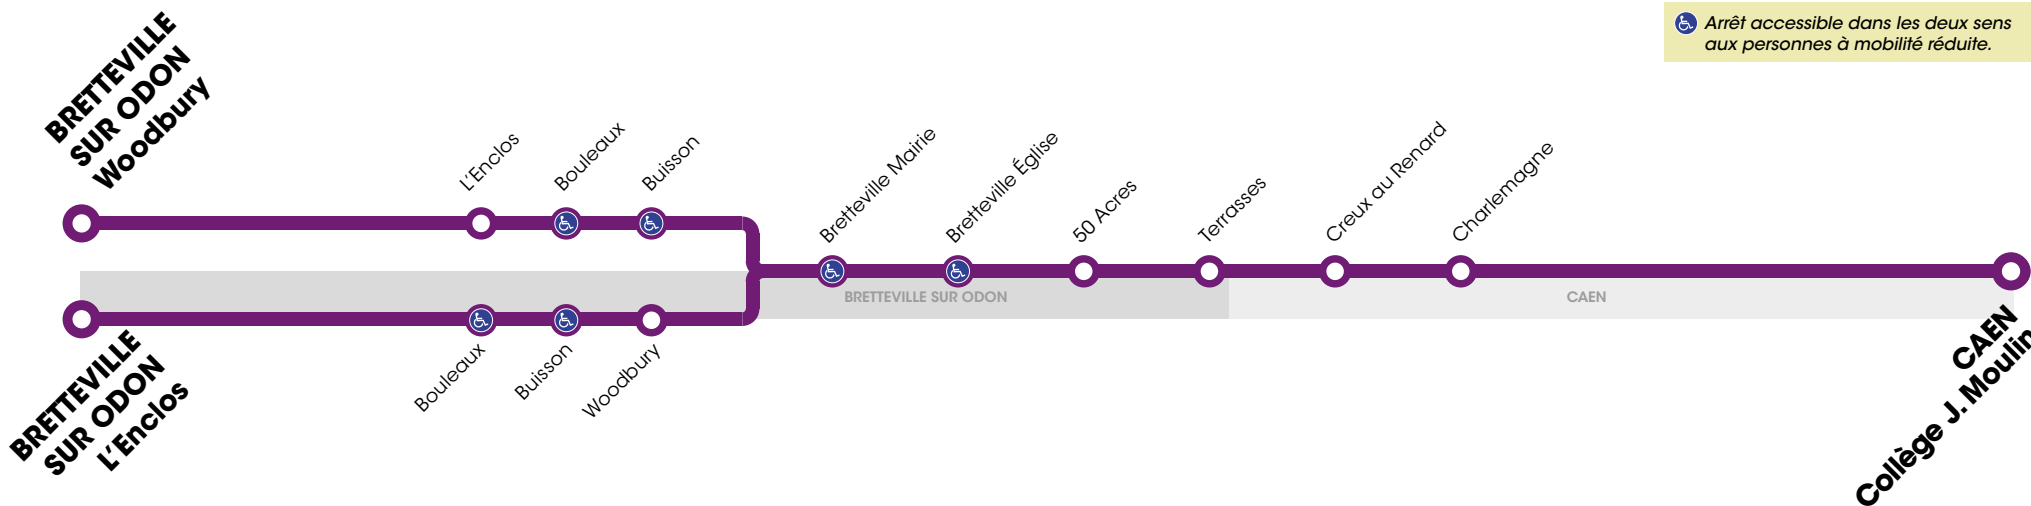

RÉSEAU COMPLÉMENTAIRE*

Horaires valables du 8 janvier au 6 juillet 2018 inclus

 Arrêt accessible dans les deux sens aux personnes à mobilité réduite.

VERS CAEN Collège J. Moulin		LUNDI À VENDREDI
BRETTEVILLE-SUR-ODON	Woodbury	7.57
	L'Enclos	8.01
	Bouleaux	8.02
	Buisson	8.03
	Bretteville Mairie	8.04
	Bretteville Église	8.05
	50 Acres	8.06
	Terrasses	8.07
CAEN	Creux au Renard	8.08
	Charlemagne	8.09
	Collège J. Moulin	8.15

*Les lignes du Réseau Complémentaire ne circulent pas pendant les petites vacances scolaires ni l'été.

RÉSEAU COMPLÉMENTAIRE*

Horaires valables du 8 janvier au 6 juillet 2018 inclus

 Arrêt accessible dans les deux sens aux personnes à mobilité réduite.

VERS BRETTEVILLE-SUR-ODON		LUN - MAR - JEU - VEN		MERCREDI
L'Enclos				
CAEN	Collège J. Moulin	15.55	17.05	12.35
	Charlemagne	16.00	17.10	12.40
	Creux au Renard	16.01	17.11	12.41
BRETTEVILLE-SUR-ODON	Terrasses	16.02	17.12	12.42
	50 Acres	16.03	17.13	12.43
	Bretteville Eglise	16.03	17.13	12.43
	Bretteville Mairie	16.04	17.14	12.44
	Woodbury	16.05	17.15	12.45
	Buisson	16.07	17.17	12.47
	Bouleaux	16.08	17.18	12.48
	L'Enclos	16.09	17.19	12.49

*Les lignes du Réseau Complémentaire ne circulent pas pendant les petites vacances scolaires ni l'été.