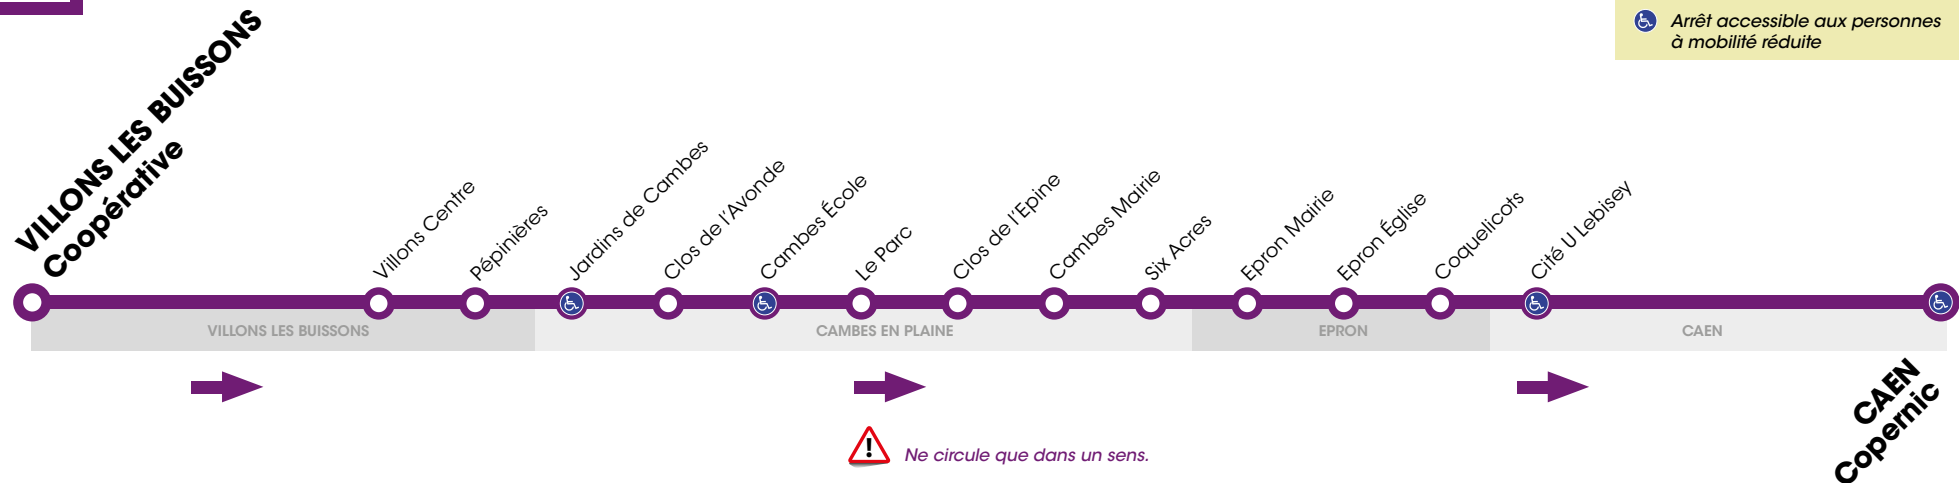

RÉSEAU COMPLÉMENTAIRE*

Horaires valables du 8 janvier au 6 juillet 2018 inclus

VERS CAEN Copernic		LUNDI À VENDREDI
VILLONS	Coopérative	7.17
	Villons Centre	7.18
	Pépinières	7.20
CAMBES	Jardins de Cambes	7.23
	Clos de l'Avonde	7.24
	Cambes Ecole	7.25
	Le Parc	7.26
	Clos de l'Epine	7.27
	Cambes Mairie	7.28
	Six Acres	7.39
	Epron Mairie	7.40
ÉPRON	Epron Eglise	7.41
	Coquelicots	7.42
	Cité U Lebisey	7.55
CAEN	Copernic	7.56

*Les lignes du Réseau Complémentaire ne circulent pas pendant les petites vacances scolaires ni l'été.