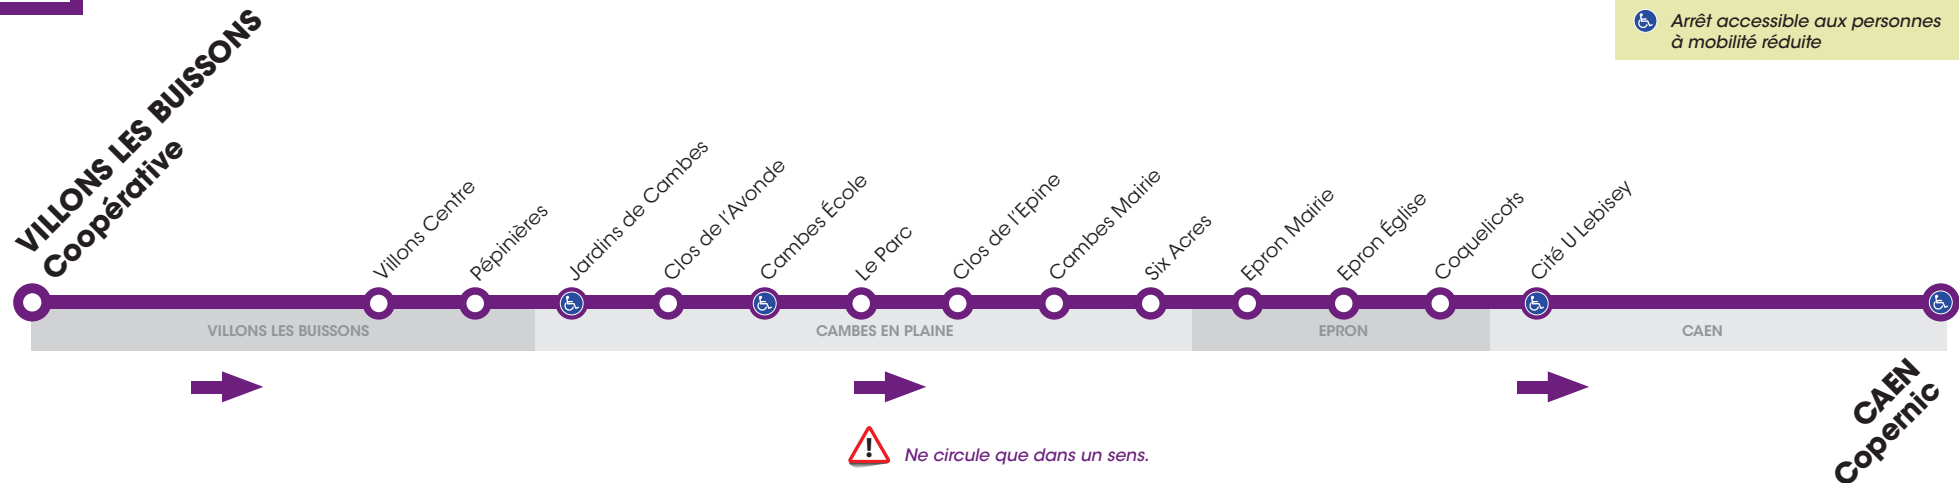

RÉSEAU COMPLÉMENTAIRE*

Horaires valables du 3 avril au 6 juillet 2018 inclus

VERS CAEN Copernic		LUNDI À VENDREDI
VILLONS	Coopérative	7.17
	Villons Centre	7.18
	Pépinières	7.20
CAMBES	Jardins de Cambes	7.24
	Clos de l'Avonde	7.25
	Cambes Ecole	7.26
	Le Parc	7.28
	Clos de l'Épine	7.29
	Cambes Mairie	7.31
	Six Acres	7.36
ÉPRON	Epron Mairie	7.38
	Epron Église	7.39
	Coquelicots	7.41
CAEN	Cité U Lebisey	7.55
	Copernic	7.56

*Les lignes du Réseau Complémentaire ne circulent pas pendant les petites vacances scolaires ni l'été.