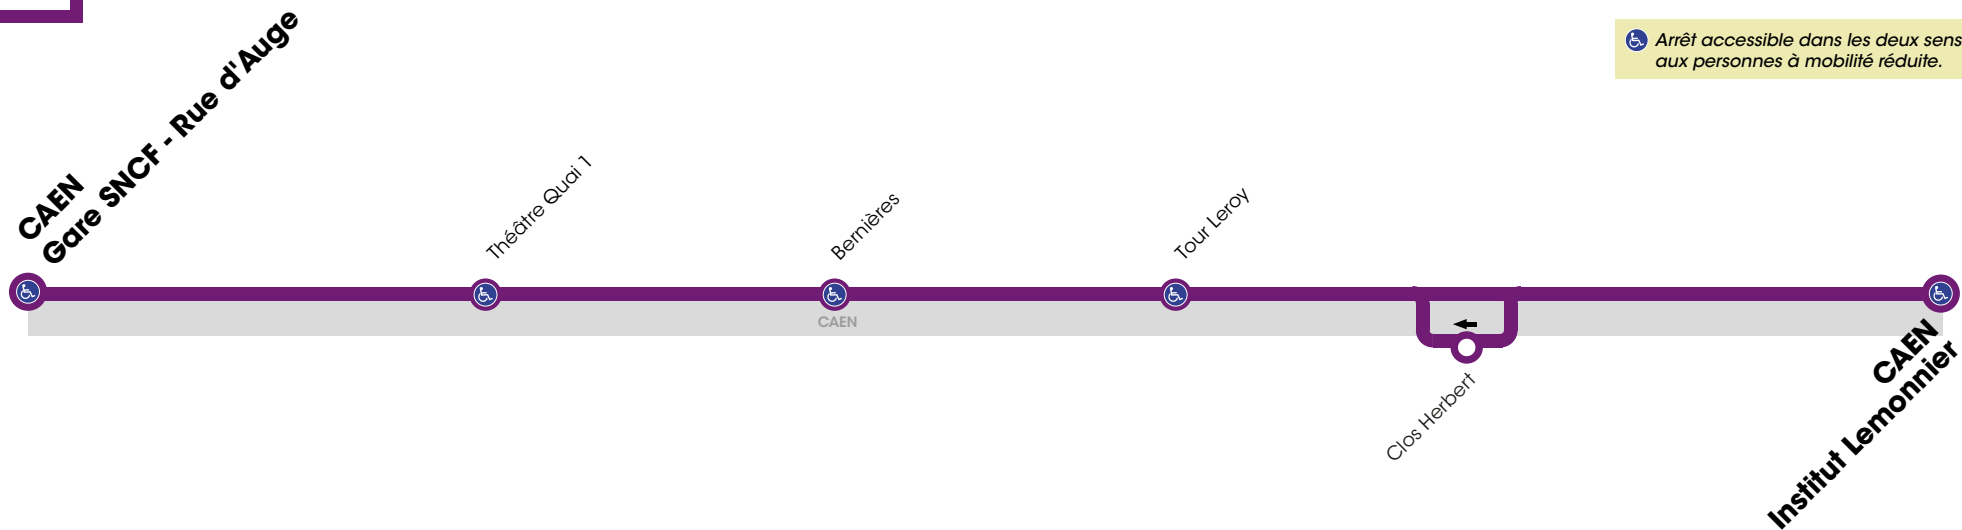

# RÉSEAU COMPLÉMENTAIRE\*

Horaires valables du 8 janvier au 6 juillet 2018 inclus

VERS CAEN		LUNDI
Institut Lemonnier		À VENDREDI
CAEN	Gare SNCF - Rue d'Auge	7.33
	Théâtre Quai 1	7.42
	Bernières	7.44
	Tour Leroy	7.47
	Institut Lemonnier	7.54

\*Les lignes du Réseau Complémentaire ne circulent pas pendant les petites vacances scolaires ni l'été.

# RÉSEAU COMPLÉMENTAIRE\*

Horaires valables du 8 janvier au 6 juillet 2018 inclus

Arrêt accessible dans les deux sens aux personnes à mobilité réduite.

VERS CAEN		VENDREDI	LUNDI MARDI	LUNDI - MARDI JEUDI
Gare SNCF - Rue d'Auge				
CAEN	Institut Lemonnier	15.30	16.40	17.34
	Clos Herbert	15.31	16.41	17.35
	Tour Leroy	15.36	16.46	17.40
	Bernières	15.39	16.49	17.43
	Théâtre	15.42	16.52	17.46
	Gare SNCF - Rue d'Auge	15.49	16.59	17.53