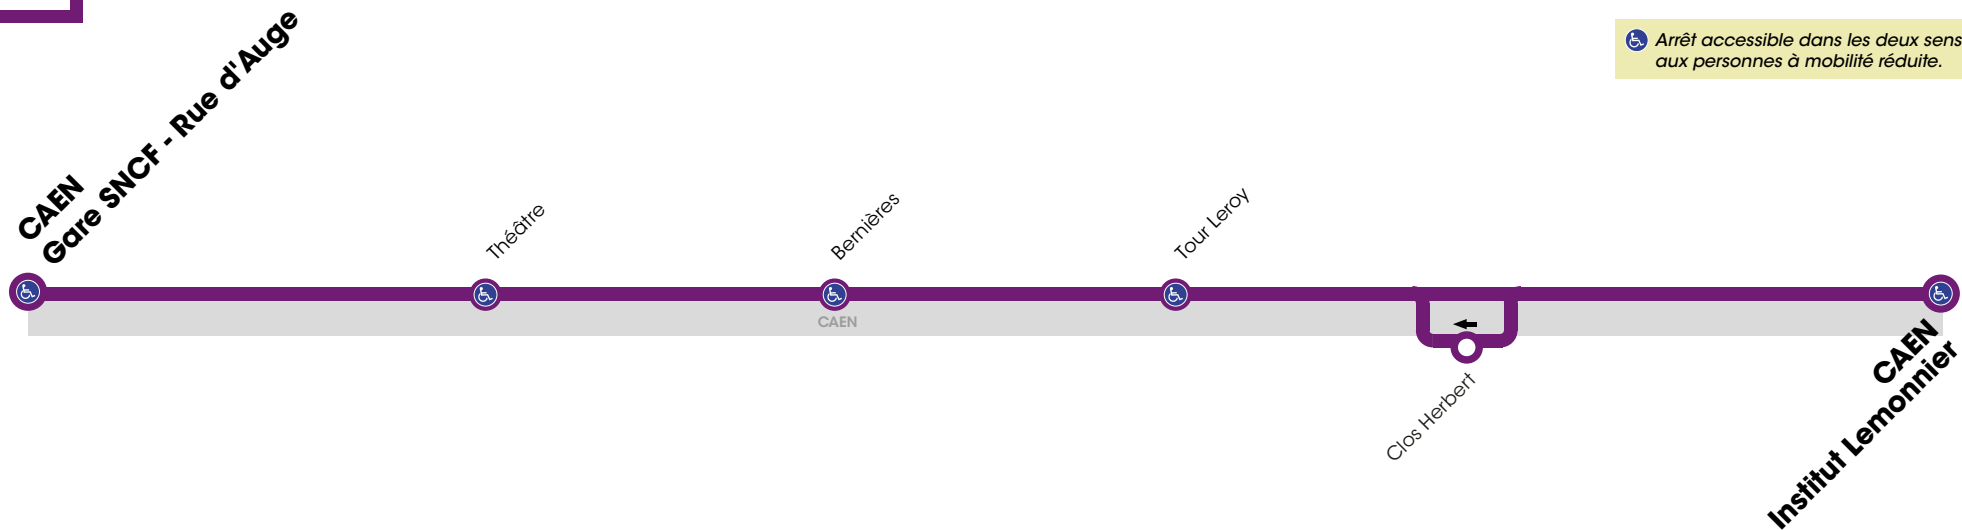

# RÉSEAU COMPLÉMENTAIRE\*

Horaires valables du 8 janvier au 6 juillet 2018 inclus

VERS CAEN		LUNDI
Institut Lemonnier		À VENDREDI
CAEN	Gare SNCF - Rue d'Auge	7.33
	Théâtre Quai 1	7.42
	Bernières	7.44
	Tour Leroy	7.47
	Institut Lemonnier	7.54

\*Les lignes du Réseau Complémentaire ne circulent pas pendant les petites vacances scolaires ni l'été.

# RÉSEAU COMPLÉMENTAIRE\*

Horaires valables du 8 janvier au 6 juillet 2018 inclus

Arrêt accessible dans les deux sens aux personnes à mobilité réduite.

VERS CAEN		VENDREDI	LUNDI MARDI	LUNDI - MARDI JEUDI
Gare SNCF - Rue d'Auge				
CAEN	Institut Lemonnier	15.30	16.40	17.34
	Clos Herbert	15.31	16.41	17.35
	Tour Leroy	15.36	16.46	17.40
	Bernières	15.39	16.49	17.43
	Théâtre	15.42	16.52	17.46
	Gare SNCF - Rue d'Auge	15.49	16.59	17.53