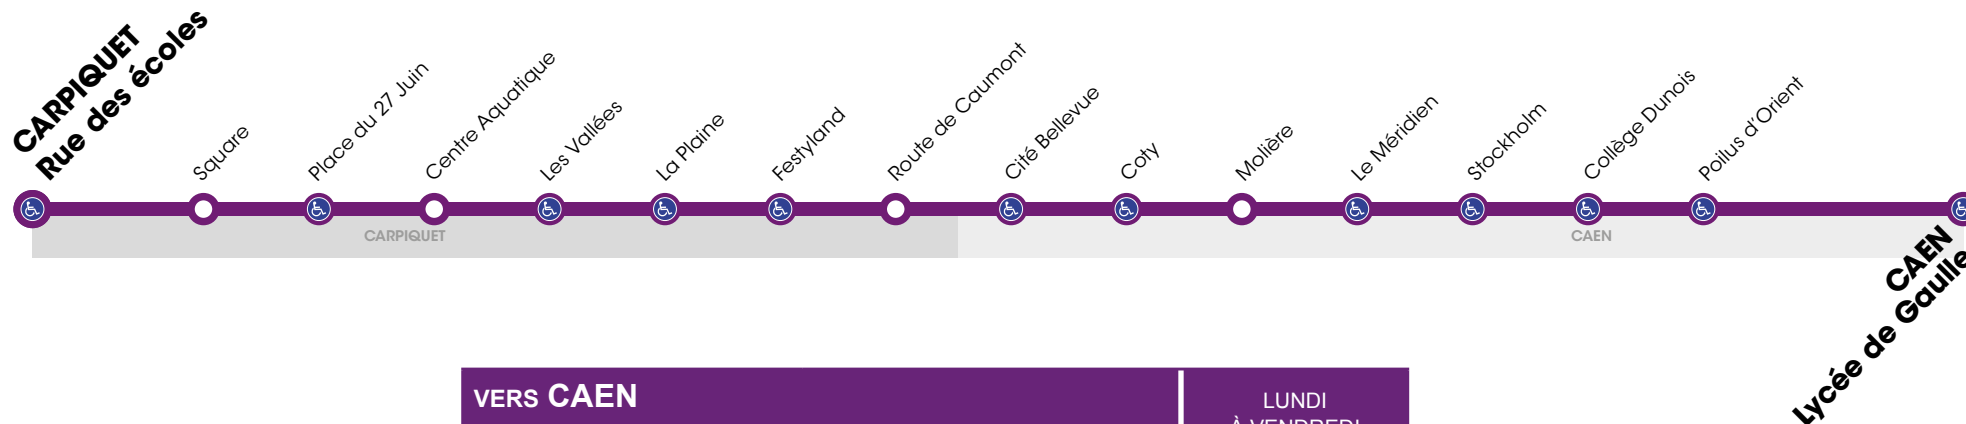

RÉSEAU COMPLÉMENTAIRE*

Horaires valables du 8 janvier au 6 juillet 2018 inclus

 Arrêt accessible dans les deux sens aux personnes à mobilité réduite.

VERS CAEN Lycée de Gaulle		LUNDI À VENDREDI
CARPIQUET	Rue des Ecoles	7.54
	Square	7.55
	Pl. du 27 Juin	7.56
	Centre Aquatique	7.57
	Les Vallées	7.57
	La Plaine	7.59
	Festyland	8.00
	Route de Caumont	8.01
CAEN	Cité Bellevue	8.02
	Coty	8.08
	Molière	8.10
	Le Méridien	8.11
	Stockholm	8.12
	Collège Dunois	8.14
	Poilus d'Orient	8.15
	Lycée de Gaulle	8.15

*Les lignes du Réseau Complémentaire ne circulent pas pendant les petites vacances scolaires ni l'été.

RÉSEAU COMPLÉMENTAIRE*

Horaires valables du 8 janvier au 6 juillet 2018 inclus

 Arrêt accessible dans les deux sens aux personnes à mobilité réduite.

VERS CARPIQUET		LUNDI
Rue des Ecoles		À VENDREDI
CAEN	Lycée de Gaulle	16.55
	Poilus d'Orient	16.56
	Collège Dunois	16.57
	Stockholm	16.58
	Le Méridien	16.59
	Molière	17.00
	Coty	17.02
	Cité Bellevue	17.08
CARPIQUET	Route de Caumont	17.08
	Festyland	17.09
	La Plaine	17.10
	Les Vallées	17.11
	Centre Aquatique	17.12
	Pl. du 27 Juin	17.13
	Square	17.14
	Rue des Ecoles	17.15