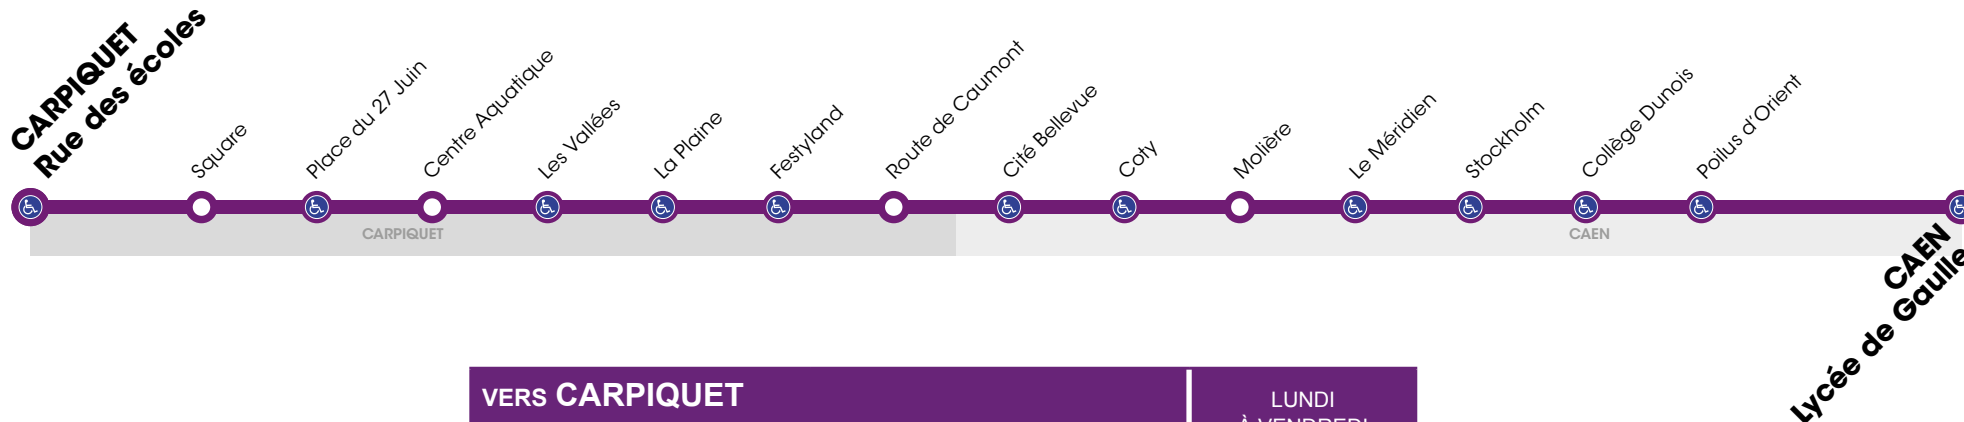

RÉSEAU COMPLÉMENTAIRE*

Horaires valables du 8 janvier au 6 juillet 2018 inclus

 Arrêt accessible dans les deux sens aux personnes à mobilité réduite.

VERS CAEN Lycée de Gaulle		LUNDI À VENDREDI
CARPIQUET	Rue des Ecoles	7.54
	Square	7.55
	Pl. du 27 Juin	7.56
	Centre Aquatique	7.57
	Les Vallées	7.57
	La Plaine	7.59
	Festyland	8.00
	Route de Caumont	8.01
CAEN	Cité Bellevue	8.02
	Coty	8.08
	Molière	8.10
	Le Méridien	8.11
	Stockholm	8.12
	Collège Dunois	8.14
	Poilus d'Orient	8.15
	Lycée de Gaulle	8.15

*Les lignes du Réseau Complémentaire ne circulent pas pendant les petites vacances scolaires ni l'été.

RÉSEAU COMPLÉMENTAIRE*

Horaires valables du 8 janvier au 6 juillet 2018 inclus

 Arrêt accessible dans les deux sens aux personnes à mobilité réduite.

VERS CARPIQUET		LUNDI
Rue des Ecoles		À VENDREDI
CAEN	Lycée de Gaulle	16.55
	Poilus d'Orient	16.56
	Collège Dunois	16.57
	Stockholm	16.58
	Le Méridien	16.59
	Molière	17.00
	Coty	17.02
	Cité Bellevue	17.08
CARPIQUET	Route de Caumont	17.08
	Festyland	17.09
	La Plaine	17.10
	Les Vallées	17.11
	Centre Aquatique	17.12
	Pl. du 27 Juin	17.13
	Square	17.14
	Rue des Ecoles	17.15