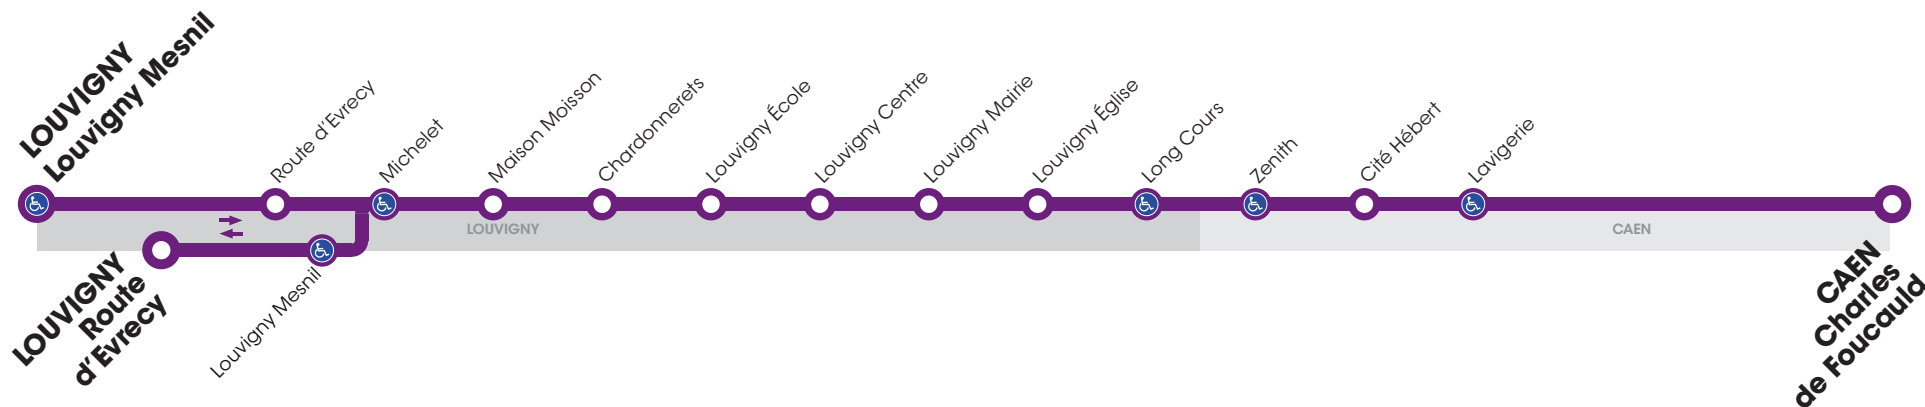

RÉSEAU COMPLÉMENTAIRE*

Horaires valables du 8 janvier au 6 juillet 2018 inclus

 Arrêt accessible dans les deux sens aux personnes à mobilité réduite.

VERS CAEN		LUNDI À VENDREDI
Charles de Foucauld		
LOUVIGNY	Louvigny Mesnil	7.43
	Route d'Evrecy	7.44
	Michelet	7.48
	Maison Moisson	7.49
	Chardonnerets	7.50
	Louvigny Ecole	7.51
	Louvigny Centre	7.52
	Louvigny Mairie	7.53
	Louvigny Eglise	7.54
	Long Cours	7.55
CAEN	Zenith	8.00
	Cité Hebert	8.03
	Lavigerie	8.04
	Charles de Foucauld	8.05

*Les lignes du Réseau Complémentaire ne circulent pas pendant les petites vacances scolaires ni l'été.

RÉSEAU COMPLÉMENTAIRE*

Horaires valables du 8 janvier au 6 juillet 2018 inclus

 Arrêt accessible dans les deux sens aux personnes à mobilité réduite.

VERS LOUVIGNY		LUN - MAR - JEU - VEN		MERCREDI
Route d'Evrecy				
CAEN	Charles de Foucauld	15.55	17.05	13.10
	Lavigerie	15.56	17.06	13.11
	Cité Hebert	15.57	17.07	13.12
	Zenith	16.00	17.10	13.15
LOUVIGNY	Long Cours	16.05	17.15	13.20
	Louvigny Eglise	16.10	17.20	13.25
	Louvigny Mairie	16.12	17.22	13.27
	Louvigny Centre	16.12	17.22	13.27
	Louvigny Ecole	16.13	17.23	13.28
	Chardonnerets	16.13	17.23	13.28
	Maison Moisson	16.14	17.25	13.29
	Michelet	16.15	17.25	13.30
	Louvigny Mesnil	16.16	17.26	13.31
	Route d'Evrecy	16.17	17.27	13.32

*Les lignes du Réseau Complémentaire ne circulent pas pendant les petites vacances scolaires ni l'été.