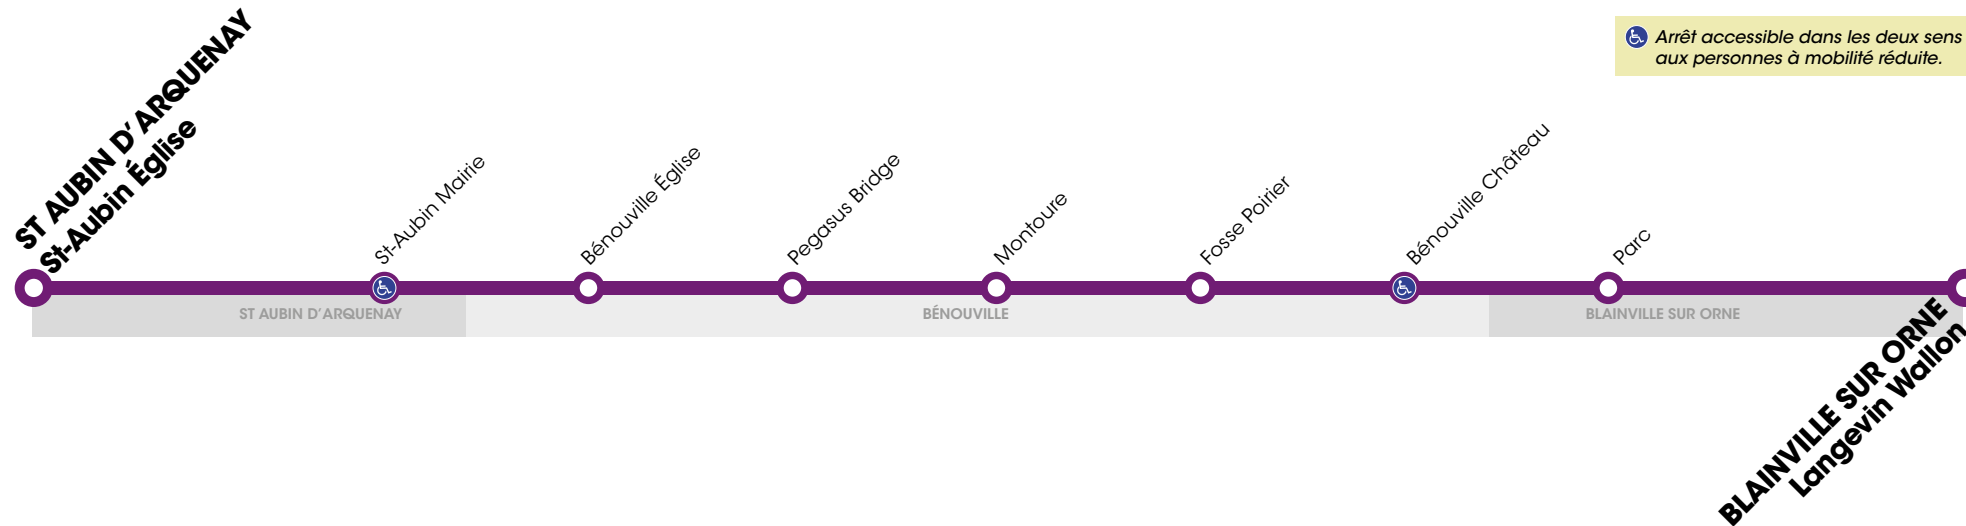

RÉSEAU COMPLÉMENTAIRE*

Horaires valables du 8 janvier au 6 juillet 2018 inclus

Arrêt accessible dans les deux sens aux personnes à mobilité réduite.

VERS BLAINVILLE Langevin Wallon		LUNDI À VENDREDI	
ST-AUBIN	St-Aubin Église	8.07 ⁽¹⁾	9.04
	St-Aubin Mairie	8.08 ⁽¹⁾	9.05
BÉNOUVILLE	Bénouville Église	8.10 ⁽¹⁾	9.07
	Pegasus Bridge	8.11 ⁽¹⁾	9.08
	Montoure	8.14 ⁽¹⁾	9.11
	Fosse Poirier	8.15 ⁽¹⁾	9.12
	Bénouville Château	8.17 ⁽¹⁾	9.14
BLAINVILLE	Parc	8.18 ⁽¹⁾	9.15
	Langevin Wallon	8.23 ⁽¹⁾	9.20

⁽¹⁾ Course réalisée par un véhicule "Bus Verts".

*Les lignes du Réseau Complémentaire ne circulent pas pendant les petites vacances scolaires ni l'été.

RÉSEAU COMPLÉMENTAIRE*

Horaires valables du 8 janvier au 6 juillet 2018 inclus

ST AUBIN D'ARQUENAY
St-Aubin Eglise

 Arrêt accessible dans les deux sens aux personnes à mobilité réduite.

VERS ST AUBIN		LUN - MAR - JEU - VEN		MERCREDI
St-Aubin Eglise				
BLAINVILLE	Langevin Wallon	16.05	17.10 ⁽¹⁾	12.40
	Parc	16.10	17.15 ⁽¹⁾	12.45
BÉNOUVILLE	Bénouville Château	16.11	17.16 ⁽¹⁾	12.46
	Montoure	16.14	17.19 ⁽¹⁾	12.49
	Fosse Poirier	16.15	17.20 ⁽¹⁾	12.50
	Pégasus Bridge	16.17	17.22 ⁽¹⁾	12.52
	Bénouville Eglise	16.18	17.23 ⁽¹⁾	12.53
ST-AUBIN	St-Aubin Mairie	16.21	17.26 ⁽¹⁾	12.56
	St-Aubin Eglise	16.22	17.27 ⁽¹⁾	12.57