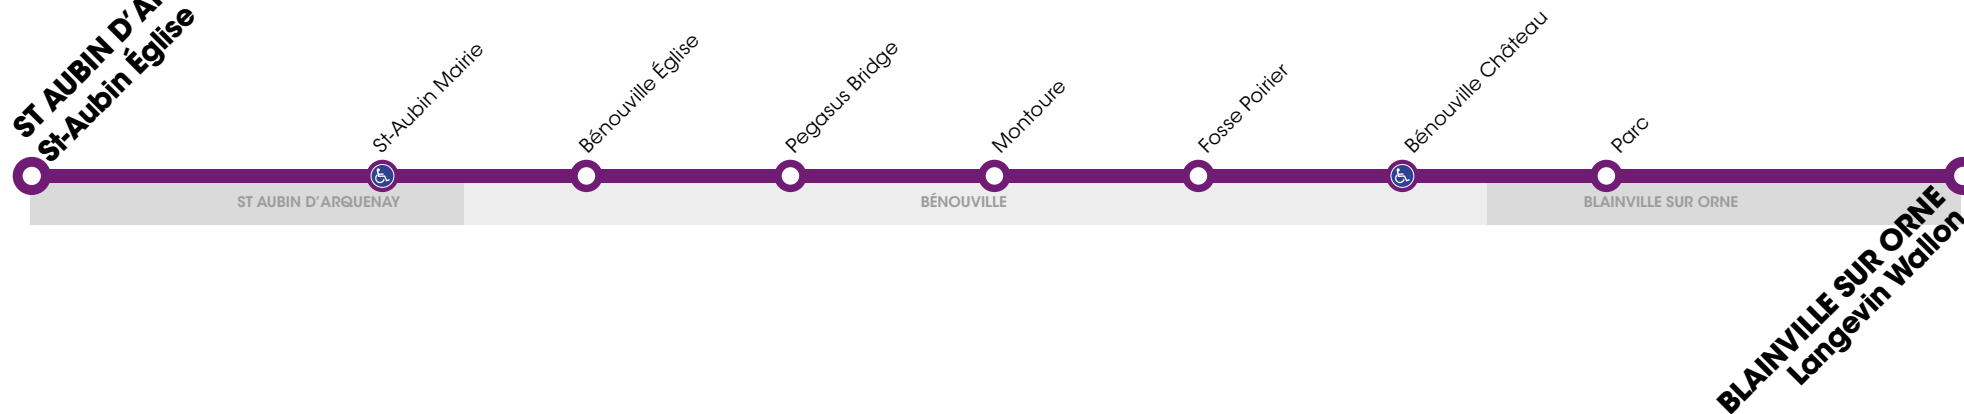

RÉSEAU COMPLÉMENTAIRE*

Horaires valables du 8 janvier au 6 juillet 2018 inclus

Arrêt accessible dans les deux sens aux personnes à mobilité réduite.

VERS BLAINVILLE Langevin Wallon		LUNDI À VENDREDI	
ST-AUBIN	St-Aubin Église	8.07 ⁽¹⁾	9.04
	St-Aubin Mairie	8.08 ⁽¹⁾	9.05
BÉNOUVILLE	Bénouville Église	8.10 ⁽¹⁾	9.07
	Pegasus Bridge	8.11 ⁽¹⁾	9.08
	Montoure	8.14 ⁽¹⁾	9.11
	Fosse Poirier	8.15 ⁽¹⁾	9.12
	Bénouville Château	8.17 ⁽¹⁾	9.14
BLAINVILLE	Parc	8.18 ⁽¹⁾	9.15
	Langevin Wallon	8.23 ⁽¹⁾	9.20

⁽¹⁾ Course réalisée par un véhicule "Bus Verts".

*Les lignes du Réseau Complémentaire ne circulent pas pendant les petites vacances scolaires ni l'été.

RÉSEAU COMPLÉMENTAIRE*

Horaires valables du 8 janvier au 6 juillet 2018 inclus

ST AUBIN D'ARQUENAY
St-Aubin Eglise

 Arrêt accessible dans les deux sens aux personnes à mobilité réduite.

VERS ST AUBIN		LUN - MAR - JEU - VEN		MERCREDI
St-Aubin Eglise				
BLAINVILLE	Langevin Wallon	16.05	17.10 ⁽¹⁾	12.40
	Parc	16.10	17.15 ⁽¹⁾	12.45
BÉNOUVILLE	Bénouville Château	16.11	17.16 ⁽¹⁾	12.46
	Montoure	16.14	17.19 ⁽¹⁾	12.49
	Fosse Poirier	16.15	17.20 ⁽¹⁾	12.50
	Pégasus Bridge	16.17	17.22 ⁽¹⁾	12.52
	Bénouville Eglise	16.18	17.23 ⁽¹⁾	12.53
ST-AUBIN	St-Aubin Mairie	16.21	17.26 ⁽¹⁾	12.56
	St-Aubin Eglise	16.22	17.27 ⁽¹⁾	12.57