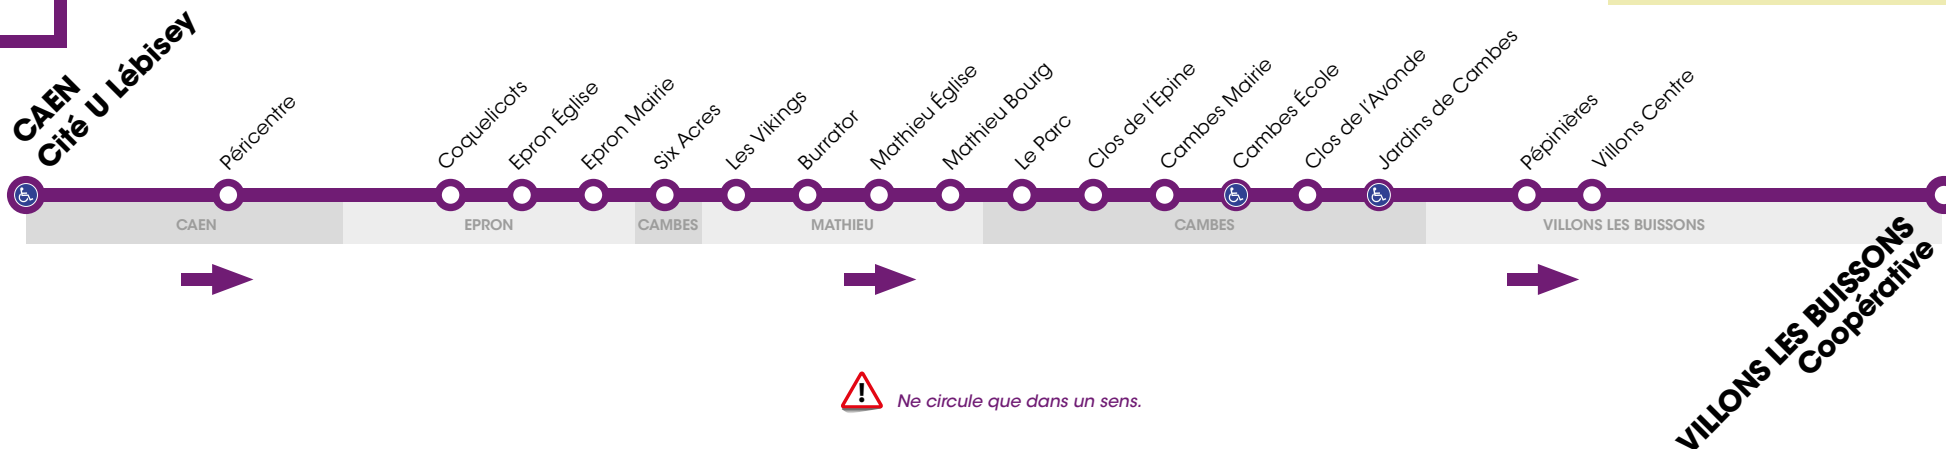

RÉSEAU COMPLÉMENTAIRE*

Horaires valables du 8 janvier au 6 juillet 2018 inclus

 Arrêt accessible aux personnes à mobilité réduite

VERS VILLONS Coopérative Linière		LUN - MAR - JEU - VEN			MERCREDI
CAEN	Cité U Lebisey	15.38	16.52	17.50	13.15
	Péricentre	15.40	16.54	17.52	13.17
ÉPRON	Coquelicots	15.48	17.02	18.00	13.25
	Epron Eglise	15.49	17.03	18.01	13.26
	Epron Mairie	15.50	17.04	18.02	13.27
CAMBES	6 acres	15.51	17.05	18.03	13.28
MATHIEU	Les Vikings	15.57	17.11	18.09	13.34
	Burrator	15.58	17.12	18.10	13.35
	Mathieu Eglise	15.59	17.13	18.11	13.36
	Mathieu Bourg	16.00	17.14	18.12	13.37
CAMBES	Le Parc	16.12	17.26	18.24	13.49
	Clos de l'Epine	16.13	17.27	18.25	13.50
	Cambes Mairie	16.14	17.28	18.26	13.51
	Cambes Ecole	16.15	17.29	18.27	13.52
	Clos de l'Avonde	16.16	17.30	18.28	13.53
	Jardins de Cambes	16.17	17.31	18.29	13.54
VILLONS	Pépinières	16.20	17.34	18.32	13.57
	Villons Centre	16.22	17.36	18.34	13.59
	Coopérative	16.23	17.37	18.35	14.00

*Les lignes du Réseau Complémentaire ne circulent pas pendant les petites vacances scolaires ni l'été.