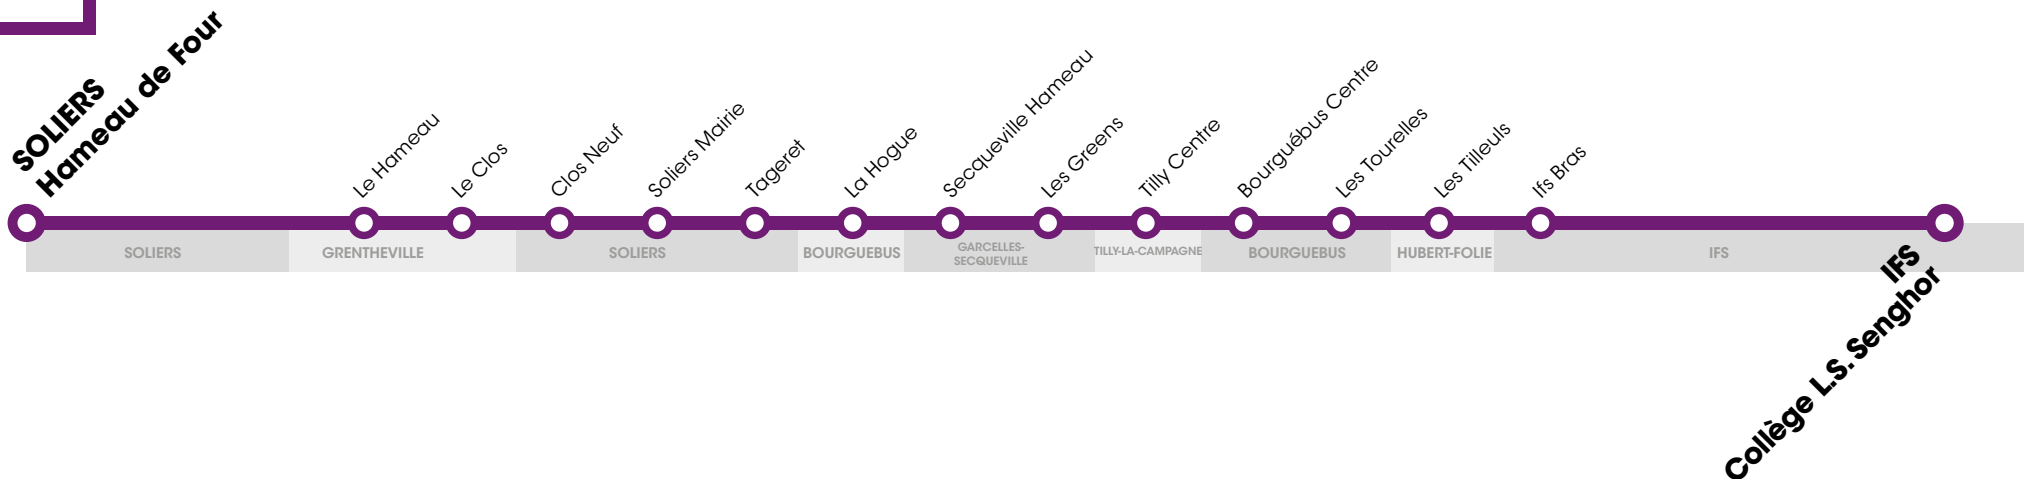

RÉSEAU COMPLÉMENTAIRE*

Horaires valables du 8 janvier au 6 juillet 2018 inclus

VERS IFS Collège L.S. Senghor		LUNDI À VENDREDI					
SOLIERS	Hameau de Four	-	-	7.48(1)	-	8.40(1)	-
GRENTHEVILLE	Le Hameau	-	7.43(1)	-	-	8.47(1)	-
	Le Clos	-	7.46(1)	-	-	8.48(1)	-
SOLIERS	Clos Neuf	7.49(1)	-	-	-	8.49(1)	-
	Soliers Mairie	-	-	7.52(1)	-	8.51(1)	-
	Tageret	-	7.50(1)	-	-	8.52(1)	-
BOURGUÉBUS	La Hogue	-	-	-	7.35(2)	-	8.40(1)
GARCELLES-SECQUEVILLE	Secqueville Hameau	-	-	-	7.37(2)	-	8.42(1)
	Les Greens	-	-	-	7.39(2)	-	8.44(1)
TILLY-LA-CAMPAGNE	Tilly Centre	-	-	-	7.42(2)	-	8.47(1)
BOURGUÉBUS	Bourguébus Centre	7.56(1)	-	-	7.47(2)	-	8.52(1)
	Les Tourelles	-	-	-	7.48(2)	-	8.53(1)
HUBERT-FOLIE	Les Tilleuls	-	7.54(1)	-	-	-	8.56(1)
IFS	Ifs Bras	-	7.56(1)	-	-	8.58(1)	8.58(1)
	Collège L.S. Senghor	8.06(1)	8.05(1)	8.03(1)	8.00(2)	9.05(1)	9.05(1)

(1) Course réalisée par un véhicule "Bus Verts". (2) Course réalisée par un véhicule "VTNI".

***Les lignes du Réseau Complémentaire ne circulent pas pendant les petites vacances scolaires ni l'été.**

RÉSEAU COMPLÉMENTAIRE*