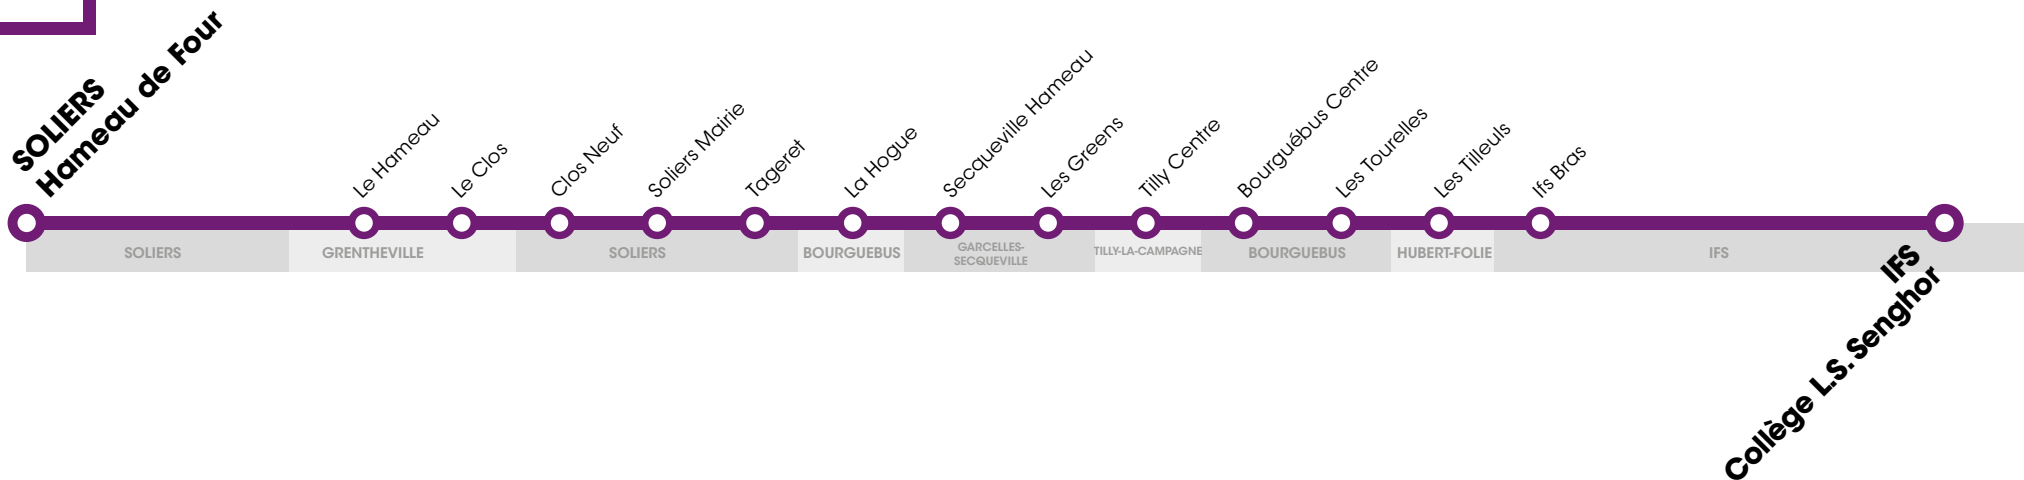

RÉSEAU COMPLÉMENTAIRE*

Horaires valables du 8 janvier au 6 juillet 2018 inclus

VERS TILLY-LA-CAMPAGNE		MERCREDI				LUN - MAR - JEU - VEN				LUN - MAR - JEU	
Tilly Centre											
IFS	Collège L.S. Senghor	11.40⁽¹⁾	12.40⁽¹⁾	12.40⁽¹⁾	12.40⁽¹⁾	16.10⁽¹⁾	16.10⁽¹⁾	16.10⁽²⁾	16.10⁽¹⁾	17.10⁽¹⁾	17.10⁽¹⁾
	Ifs Bras	11.49⁽¹⁾	-	12.49⁽¹⁾	-	-	16.19⁽¹⁾	-	-	-	17.19⁽¹⁾
HUBERT-FOLIE	Les Tilleuls	11.51⁽¹⁾	-	12.51⁽¹⁾	-	-	16.21⁽¹⁾	-	-	-	17.21⁽¹⁾
SOLIERS	Tageret	11.57⁽¹⁾	-	12.56⁽¹⁾	-	-	16.26⁽¹⁾	-	-	-	17.27⁽¹⁾
	Soliers Mairie	11.56⁽¹⁾	-	12.57⁽¹⁾	-	-	16.27⁽¹⁾	-	16.31⁽¹⁾	17.24⁽¹⁾	17.26⁽¹⁾
	Clos Neuf	-	12.55⁽¹⁾	-	-	16.25⁽¹⁾	-	-	16.32⁽¹⁾	17.25⁽¹⁾	-
GRENTHEVILLE	Le Clos	-	12.56⁽¹⁾	-	-	16.26⁽¹⁾	-	-	-	17.26⁽¹⁾	-
	Le Hameau	-	12.57⁽¹⁾	-	-	16.27⁽¹⁾	-	-	-	17.27⁽¹⁾	-
SOLIERS	Hameau de Four	-	13.03⁽¹⁾	-	-	16.33⁽¹⁾	-	-	-	17.33⁽¹⁾	-
BOURGUÉBUS	Les Tourelles	11.59⁽¹⁾	-	-	12.51⁽¹⁾	-	-	16.21⁽²⁾	-	-	17.29⁽¹⁾
	Bourguébus Centre	12.00⁽¹⁾	-	-	12.52⁽¹⁾	-	-	16.22⁽²⁾	16.25⁽¹⁾	-	17.30⁽¹⁾
	La Hogue	12.03⁽¹⁾	-	-	12.55⁽¹⁾	-	-	16.25⁽²⁾	-	-	17.33⁽¹⁾
GARCELLES-SECQUEVILLE	Secqueville Hameau	-	-	-	12.57⁽¹⁾	-	-	16.27⁽²⁾	-	-	17.35
	Les Greens	-	-	-	13.00⁽¹⁾	-	-	16.30⁽²⁾	-	-	17.38⁽¹⁾
TILLY-LA-CAMPAGNE	Tilly Centre	-	-	-	13.04⁽¹⁾	-	-	16.34⁽²⁾	-	-	17.42⁽¹⁾

⁽¹⁾ Course réalisée par un véhicule "Bus Verts". ⁽²⁾ Course réalisée par un véhicule "KPN".

*Les lignes du Réseau Complémentaire ne circulent pas pendant les petites vacances scolaires ni l'été.