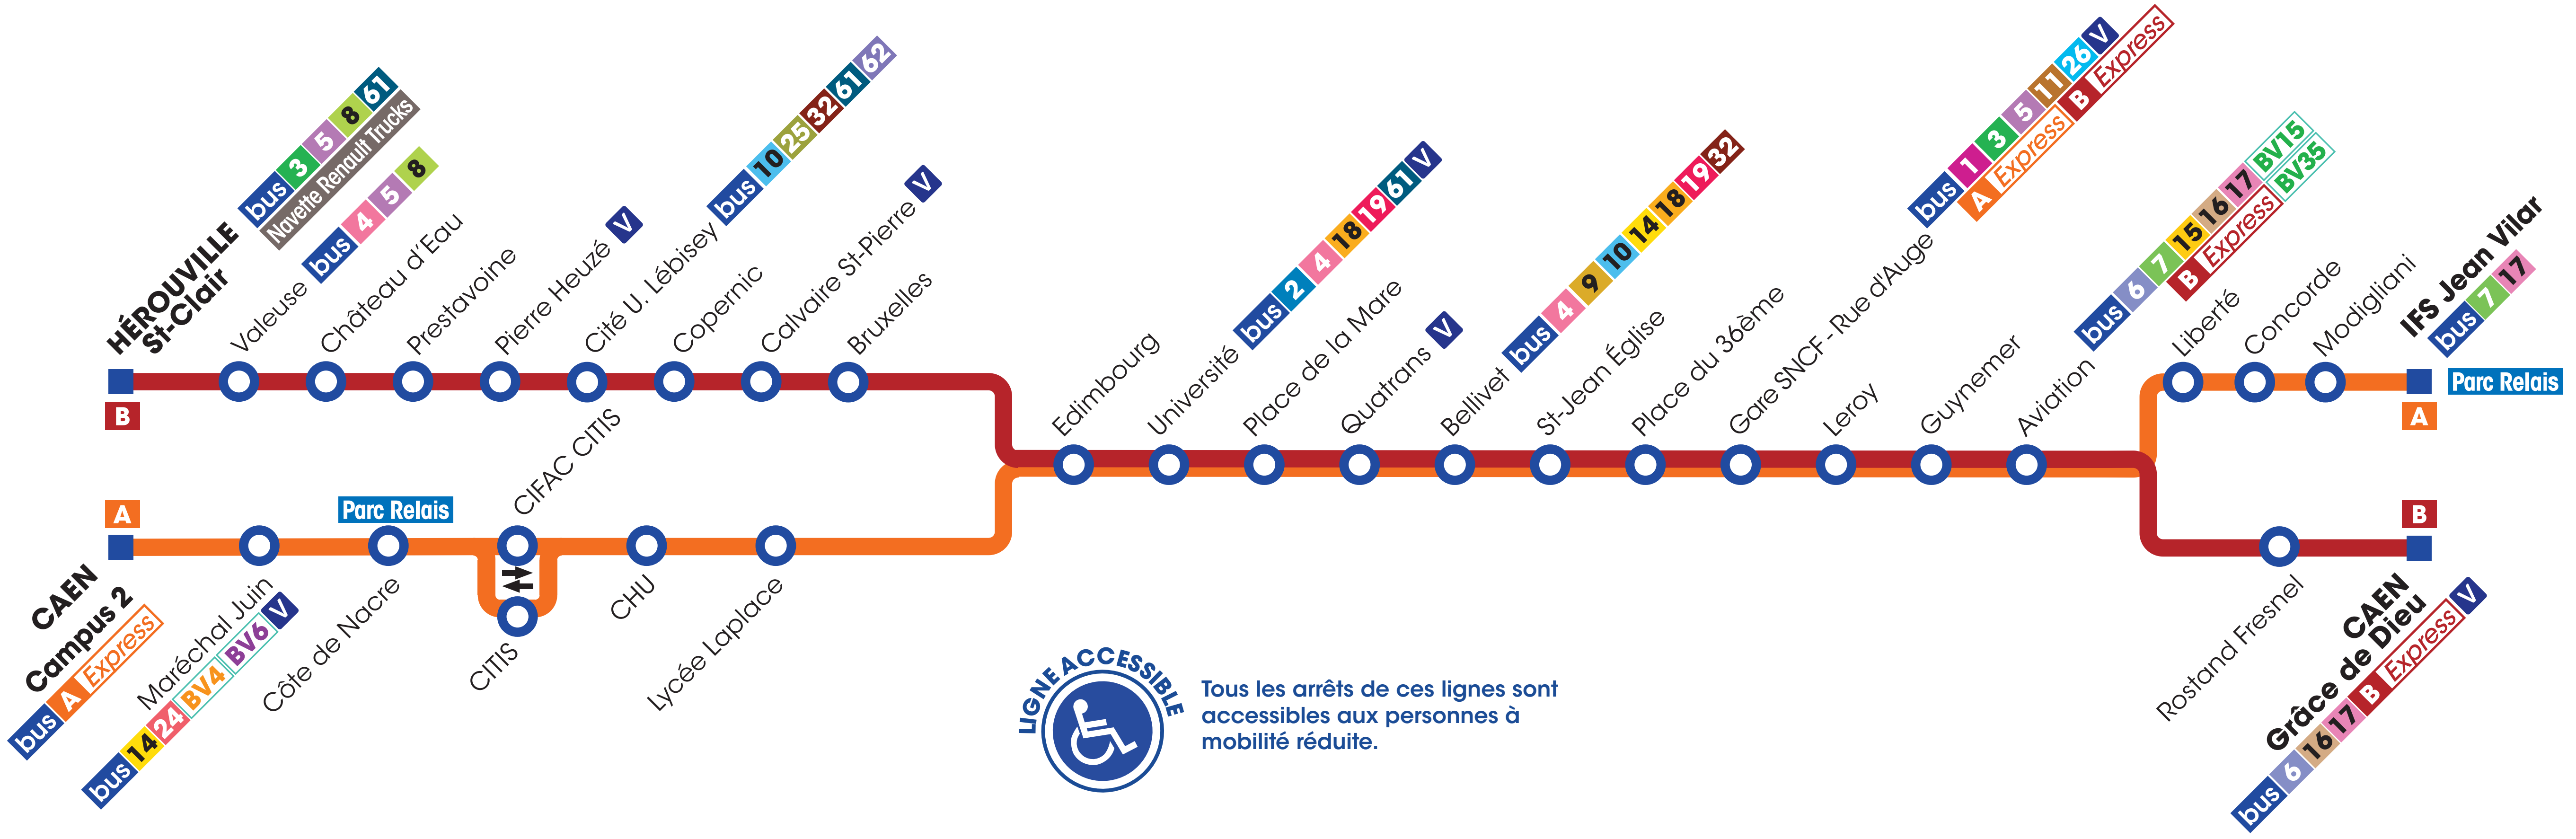

A

CAEN
Campus 2

IFS
Jean Vilar

B

HEROUVILLE
St-Clair

CAEN
Grâce de Dieu

En utilisant un bus Twisto, un voyage* effectué sur notre réseau émet en moyenne **579g de CO2e**
*Distance moyenne d'un voyage : 3,64km

Tous les arrêts de ces lignes sont accessibles aux personnes à mobilité réduite.